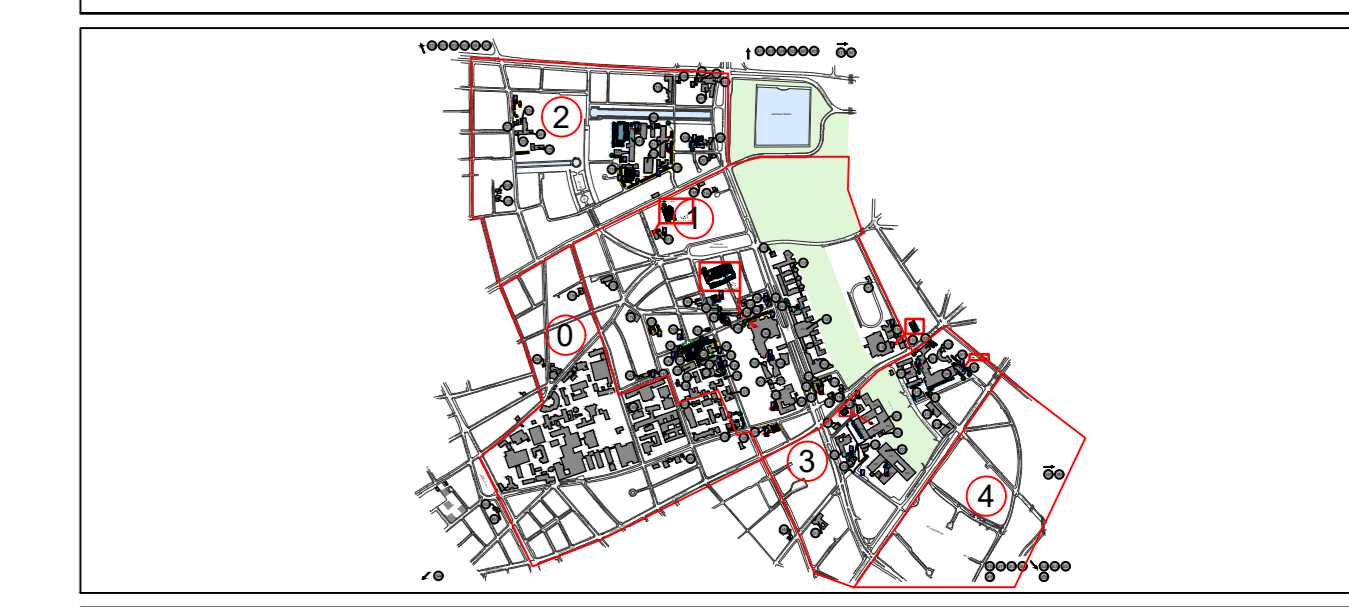

Gebäude-Nummer: -

Gebäude: -

Bauzeit: -

Anschrift: Universität zu Köln

Planbezeichnung/Darstellung: Parkraum der Universität zu Köln Lageplan 1

Datenschicht: UZK/2025/01 - Graf. Prof. BUNIKP/Report/1.1 - Lageplan/Lageplan/Edm

Quell: 2N - Legende: UZK-P

Architektur	Planautor: A. 201/2025-01	Messstab: 0:394927
AD	Planum: 03.07.2025	Lageplan
	Gezeichnet: A. Pfenning	Notiz und Indikatoren: 11.08.2024