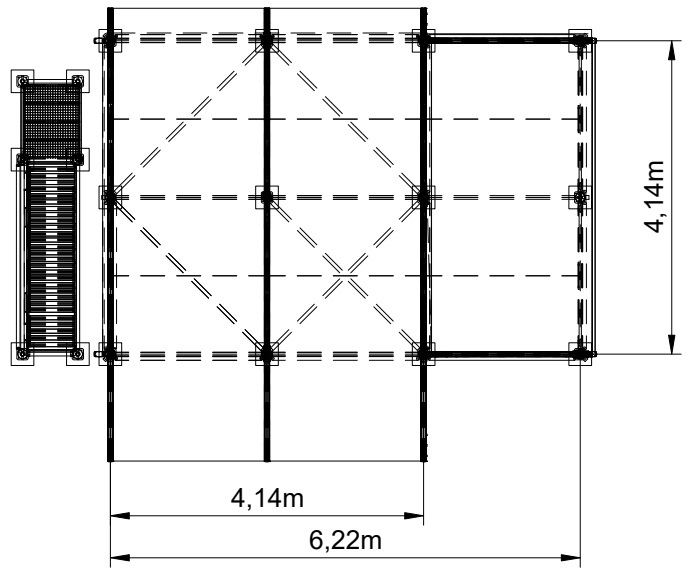

1.1 Hauptbühne

1.3 Containerüberbau

KARLSRUHE
MARKETING | EVENT GMBH

KME Karlsruhe Marketing und Event GmbH
Alter Schlachthof 11b
76131 Karlsruhe
<http://www.karlsruhe-event.de>

| | |
|--|-----------------------|
| Gez.: K. W. | Status: VZ 25.1 |
| Datei: KME-DF2026_Buehnebau.dwg | Datum: KW 42.2025 |
| | Plotdatum: 10.22.2025 |
| DAS Fest Ausschreibung Bühnenbau Pos 1: Hauptbühne / Containerüberbau Beispielhafte Darstellung | |
| | Maßstab: 1:200 |
| | Format: A3 |

DIN 34 / ISO 16016

Zusatz Benachteiligtenpodest

Zusatz Hauptbühne FOH

Umseitige Plane in für Keder Bauseits Gestellt
Fertigungsmaße sind nach Auftragsvergabe Zeitnah Mitzuteilen

KARLSRUHE
MARKETING | EVENT GMBH