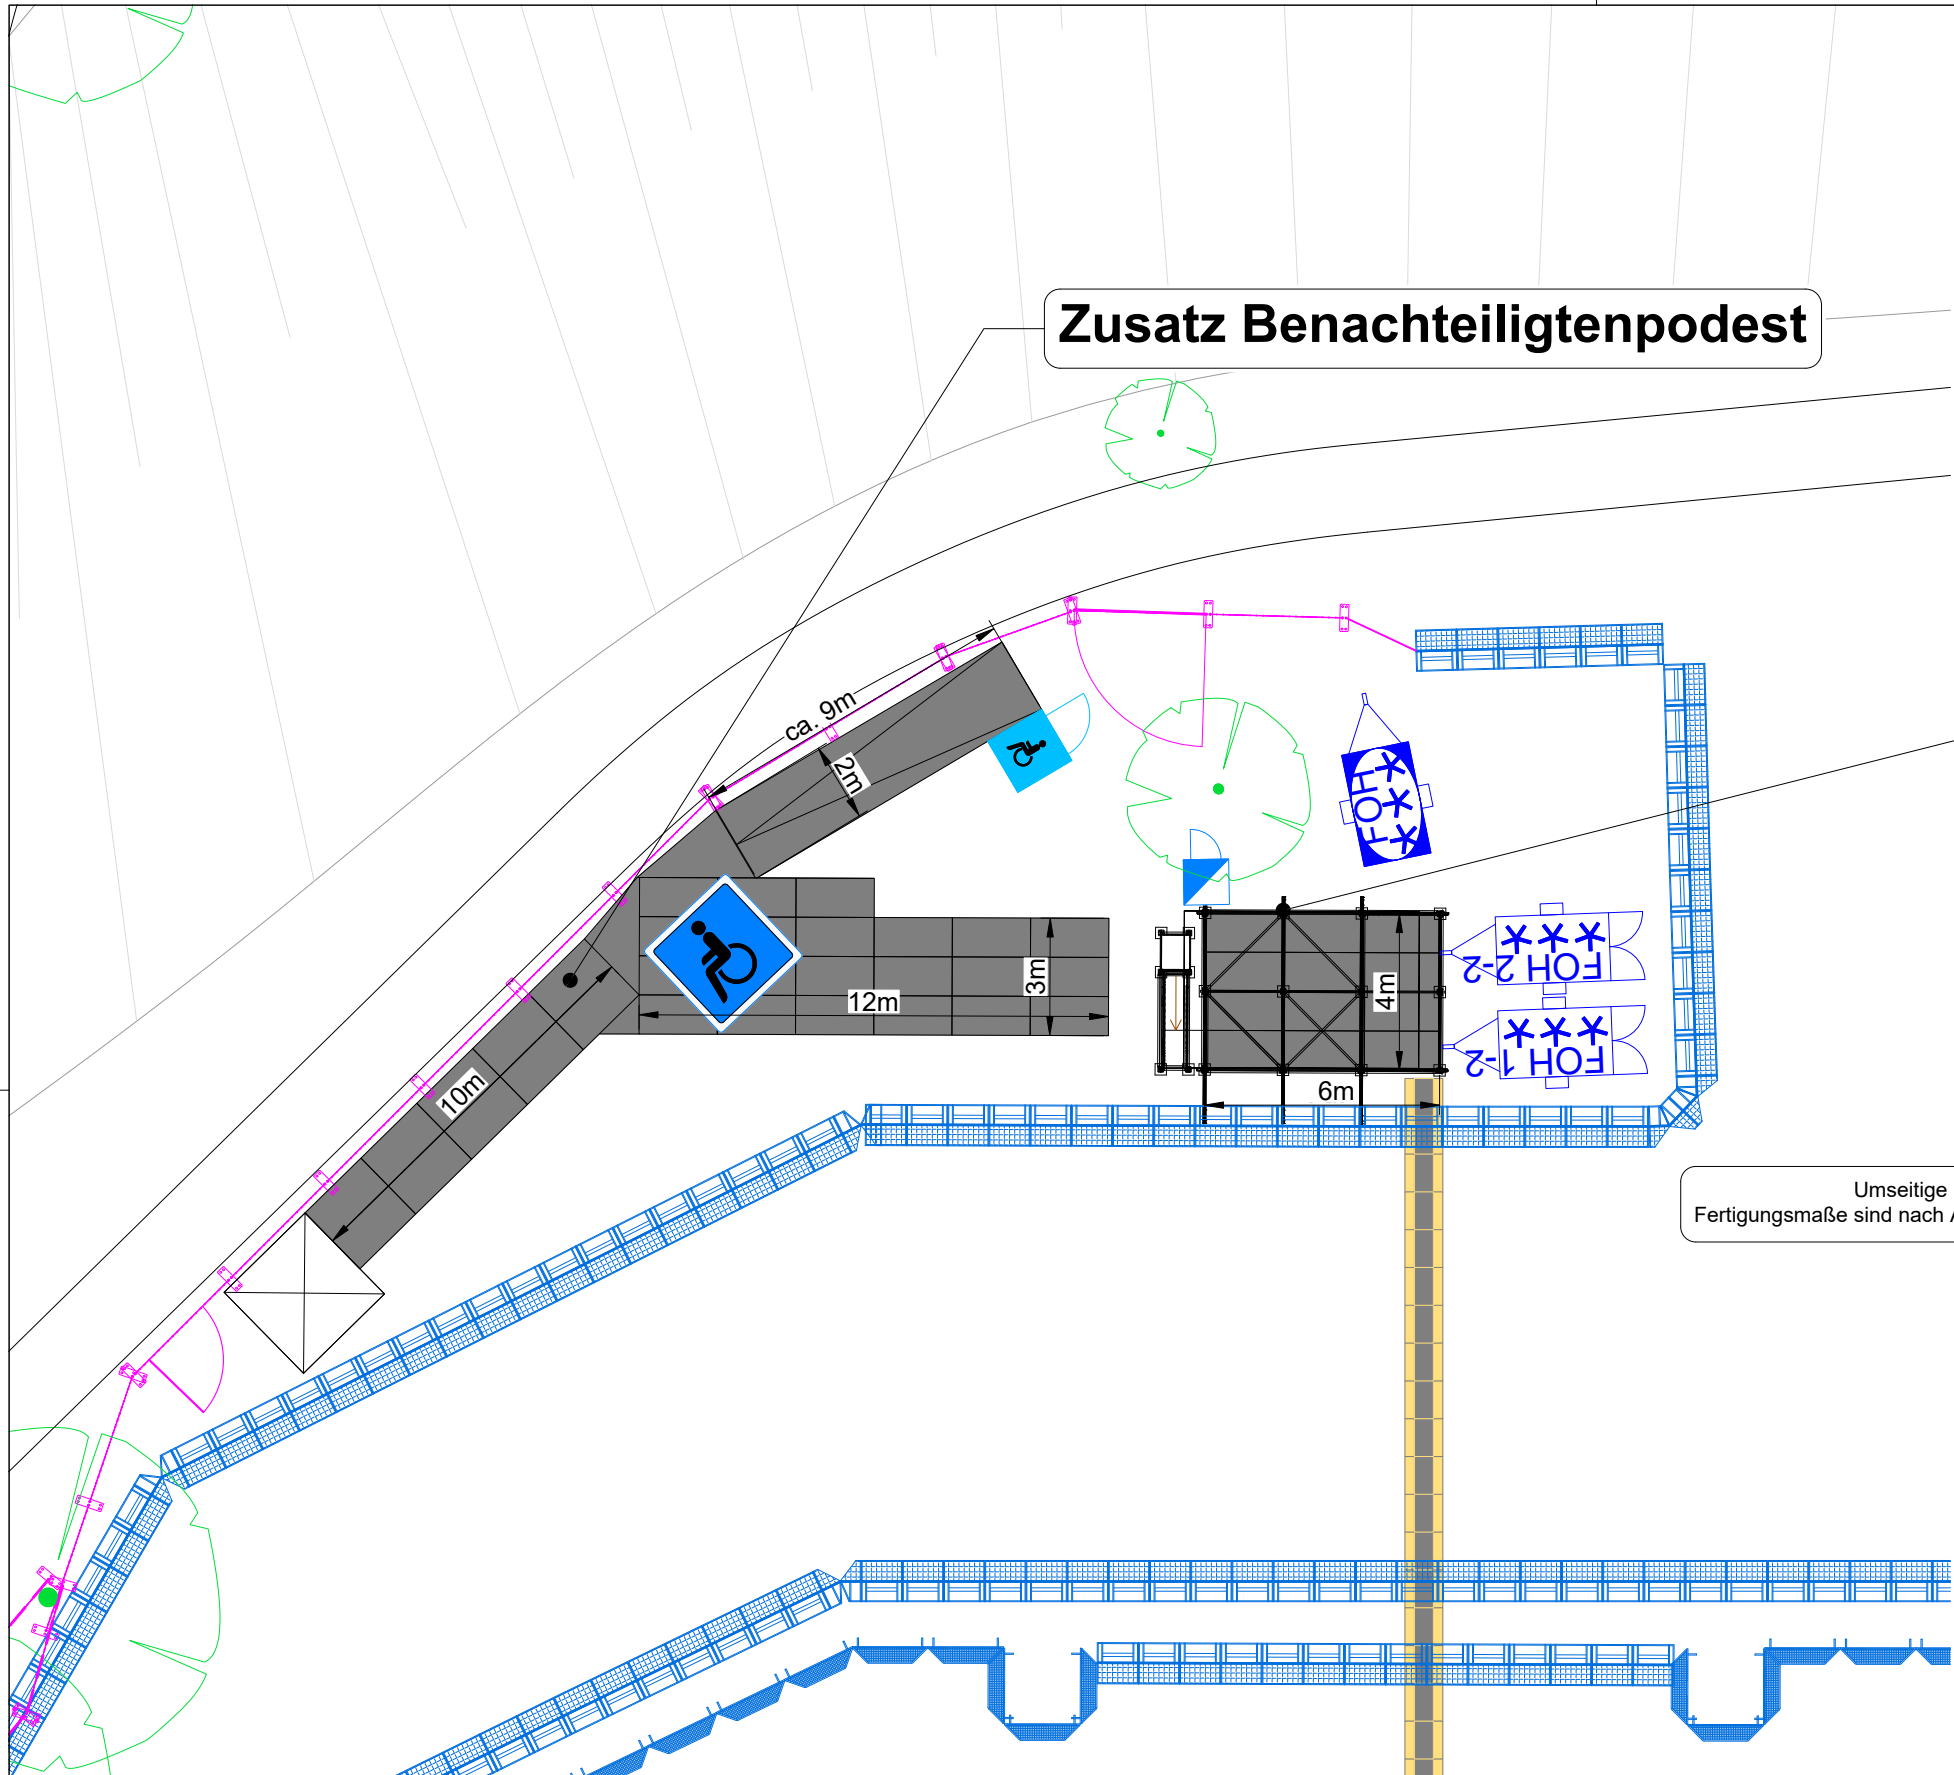

1.1 Hauptbühne

1.3 Containerüberbau

KARLSRUHE
MARKETING | EVENT GMBH

KME Karlsruhe Marketing und Event GmbH
Alter Schlachthof 11b
76131 Karlsruhe
<http://www.karlsruhe-event.de>

| | |
|--|-----------------------|
| Gez.: K. W. | Status: VZ 25.1 |
| Datei: KME-DF2026_Buehnebau.dwg | Datum: KW 42.2025 |
| | Plotdatum: 10.22.2025 |
| DAS Fest Ausschreibung Bühnenbau Pos 1: Hauptbühne / Containerüberbau Beispielhafte Darstellung | |
| | Maßstab: 1:200 |
| | Format: A3 |

DIN 34 / ISO 16016

Zusatz Benachteiligtenpodest

Zusatz Hauptbühne FOH

Umseitige Plane in für Keder Bauseits Gestellt
Fertigungsmaße sind nach Auftragsvergabe Zeitnah Mitzuteilen

KARLSRUHE
MARKETING | EVENT GMBH

| | |
|--|--|
| DAS Fest Ausschreibung Bühnenbau Pos 1: FOH / Benachteiligtenpodest Beispielhafte Darstellung | Maßstab: 1:200 / 1:100 Format: A3 |
|--|--|

URHEBERRECHTLICHER HINWEIS!
Dieser Plan bzw. die durch diese Legende kenntlich gemachten Teile des Planes sind geistiges Eigentum der Karlsruhe Marketing und Event GmbH
Jede Verwertung, Veröffentlichung und Vorführung darf nur mit ausdrücklicher Zustimmung erfolgen.
DOCUMENT SUBJECT TO COPYRIGHT!
This plan / the parts of the plan indicated within this key are the property of Karlsruhe Marketing und Event GmbH
They are not to be used, reproduced or published without permission