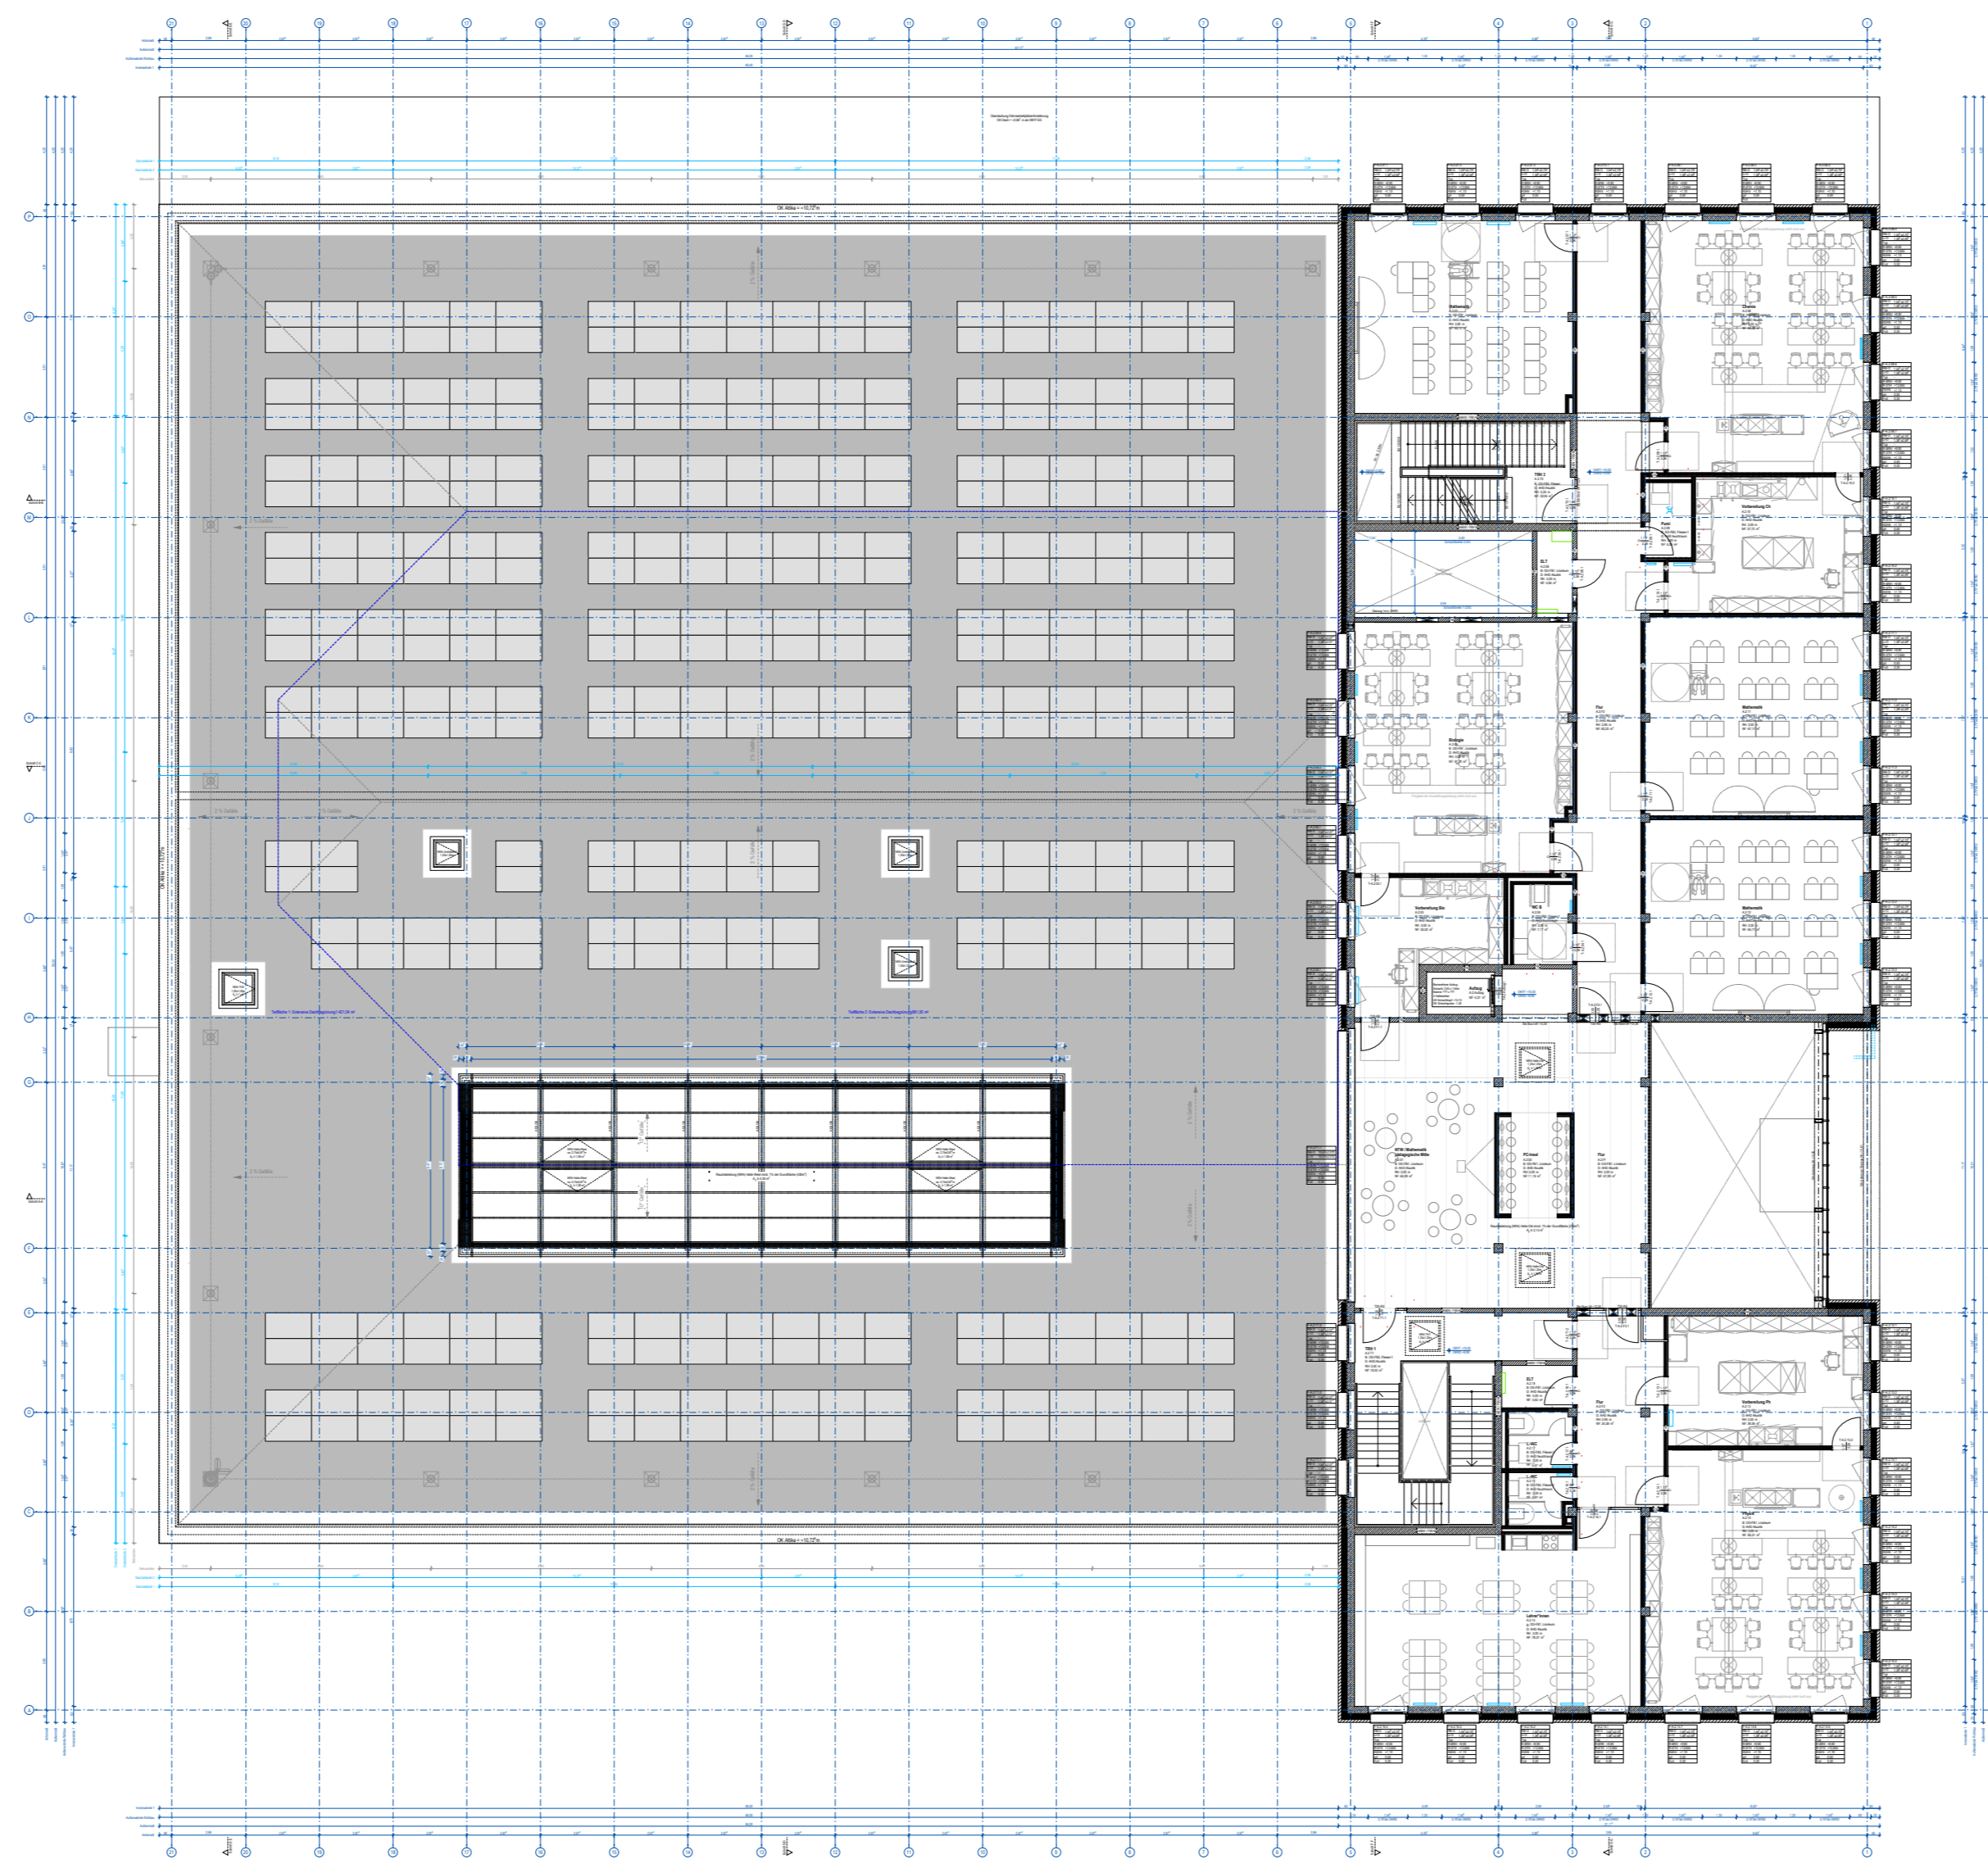

Erdgeschoss

2. Obergeschoss

Dachaufsicht

1. Obergeschoss

Dachgeschoss

Bildungscampus BOS Spremberg - Neubau
Wirthstraße 1, 03130 Spremberg
Geschossplan