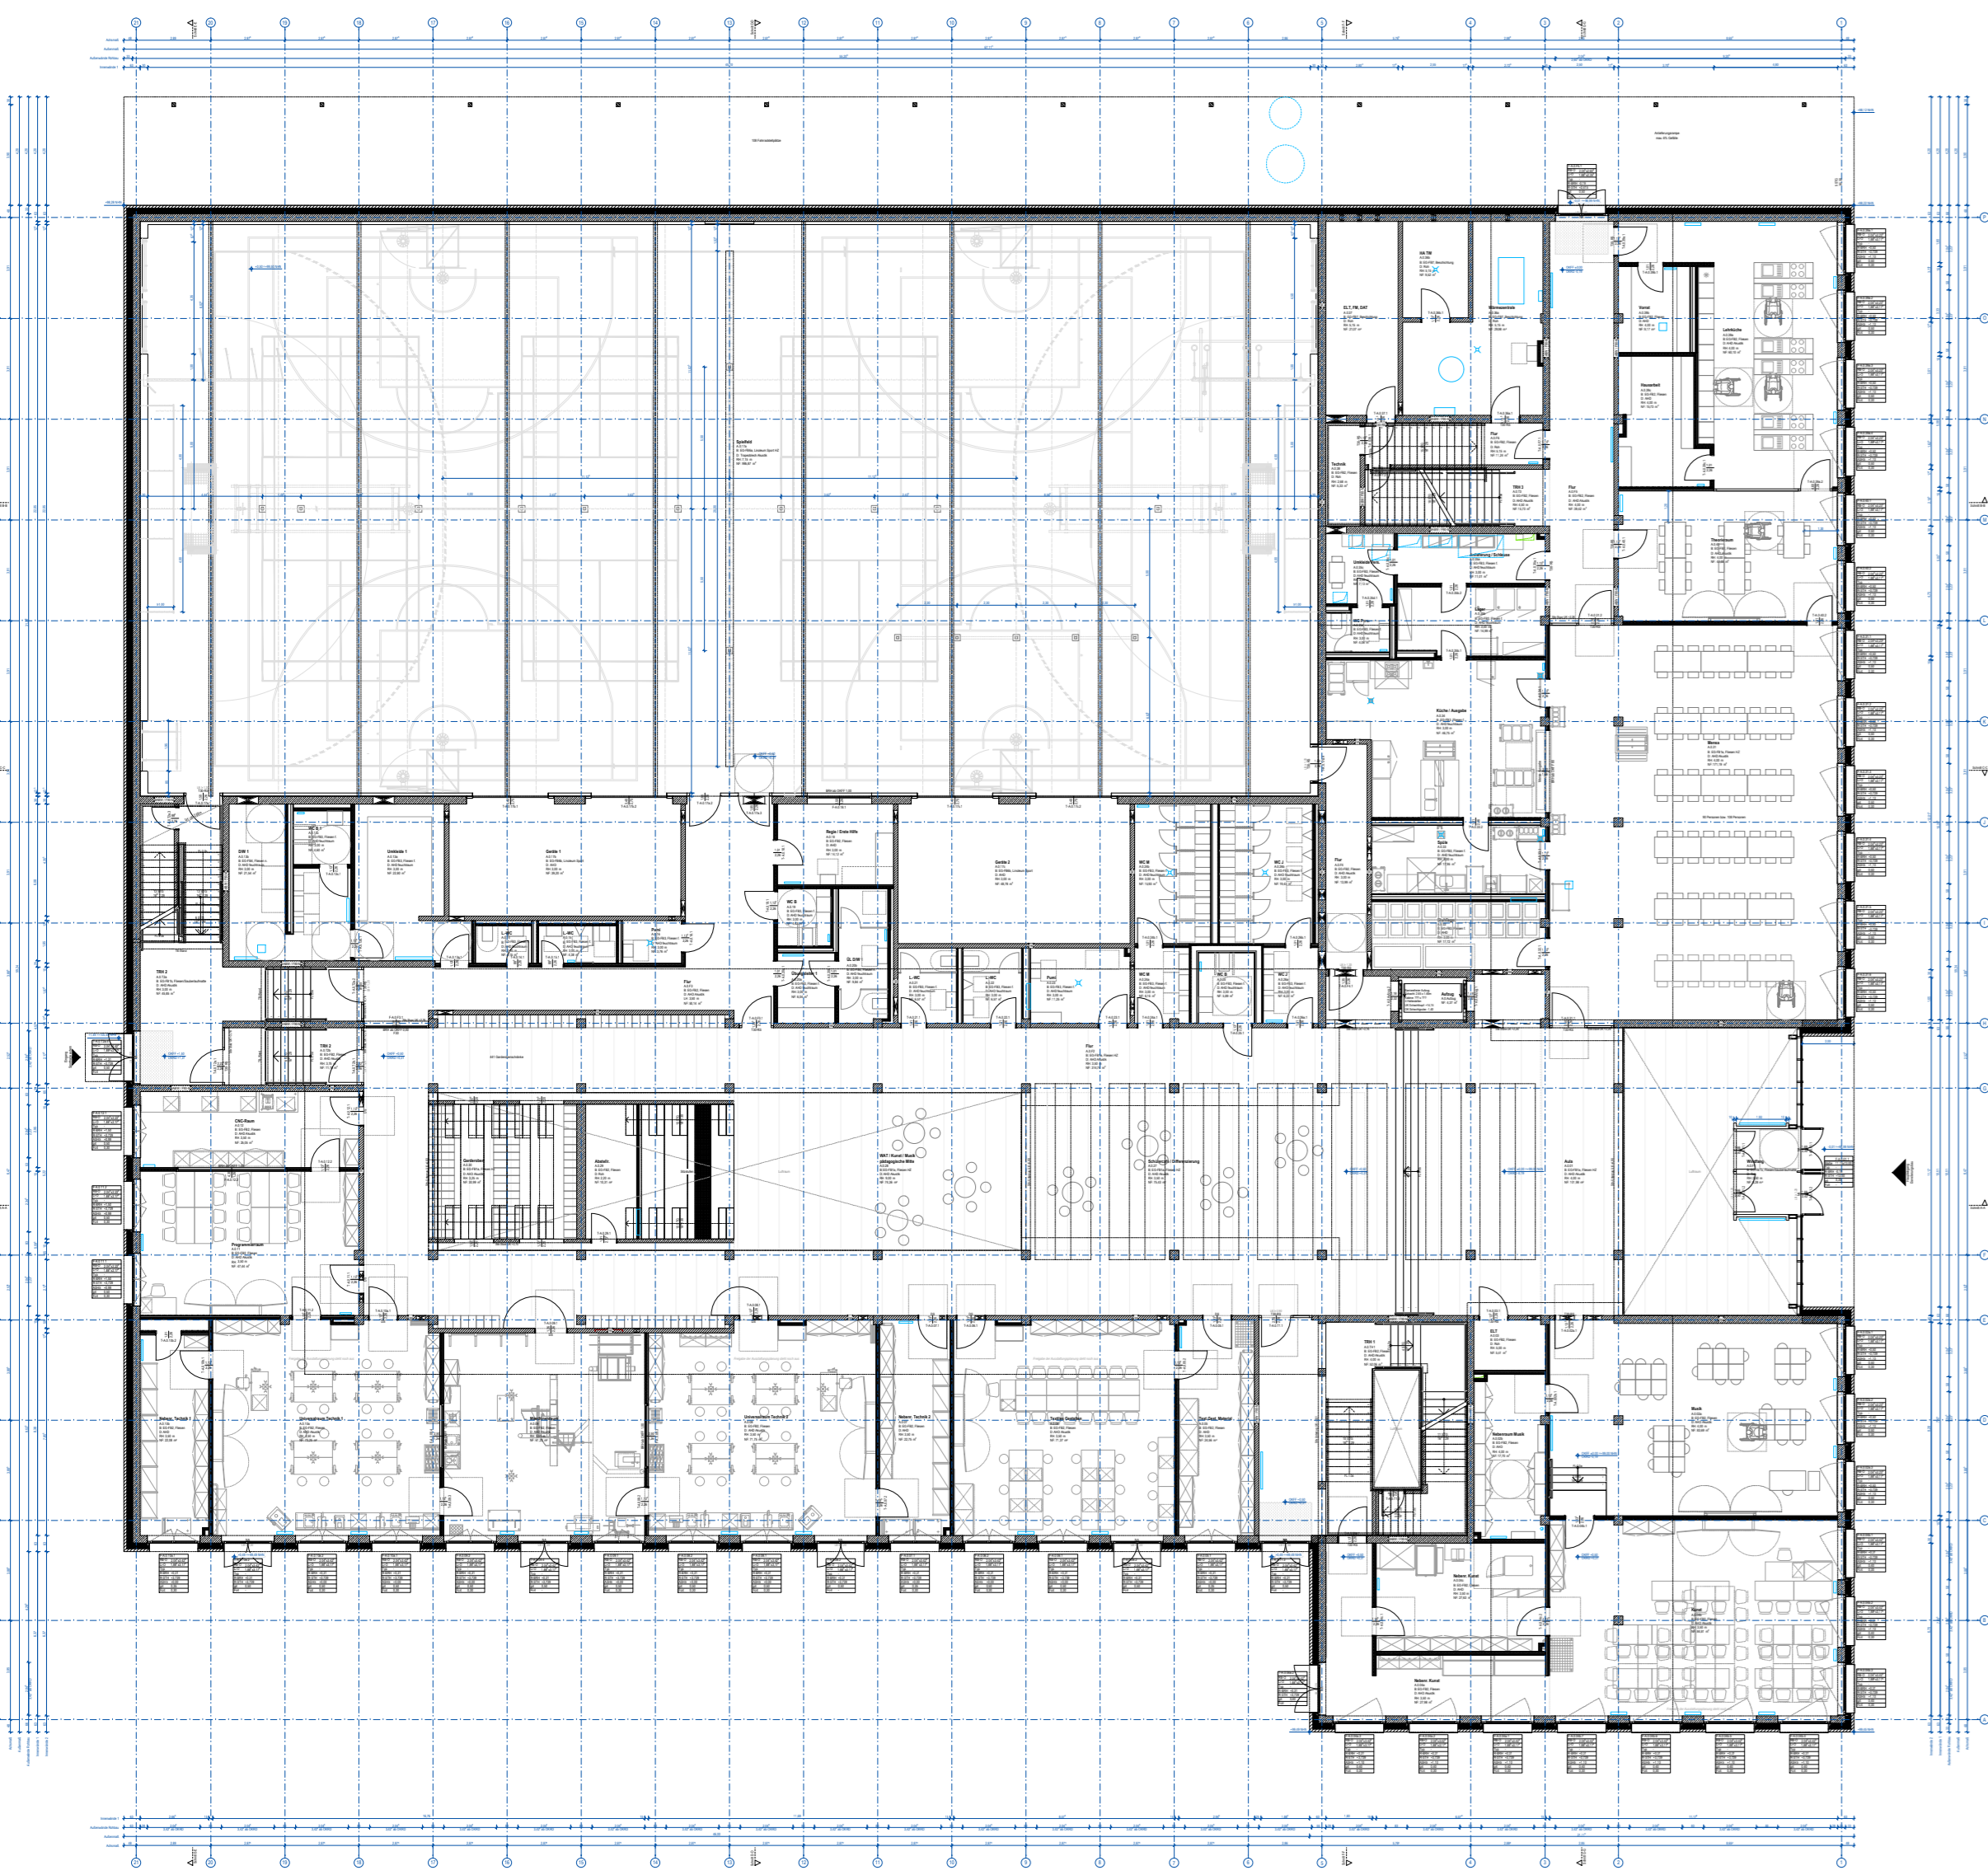

Erdgeschoss

2. Obergeschoss

Dachaufsicht

1. Obergeschoss

Dachgeschoss

Bildungscampus BOS Spremberg - Neubau
Wirthstraße 1, 03130 Spremberg
Geschossplan