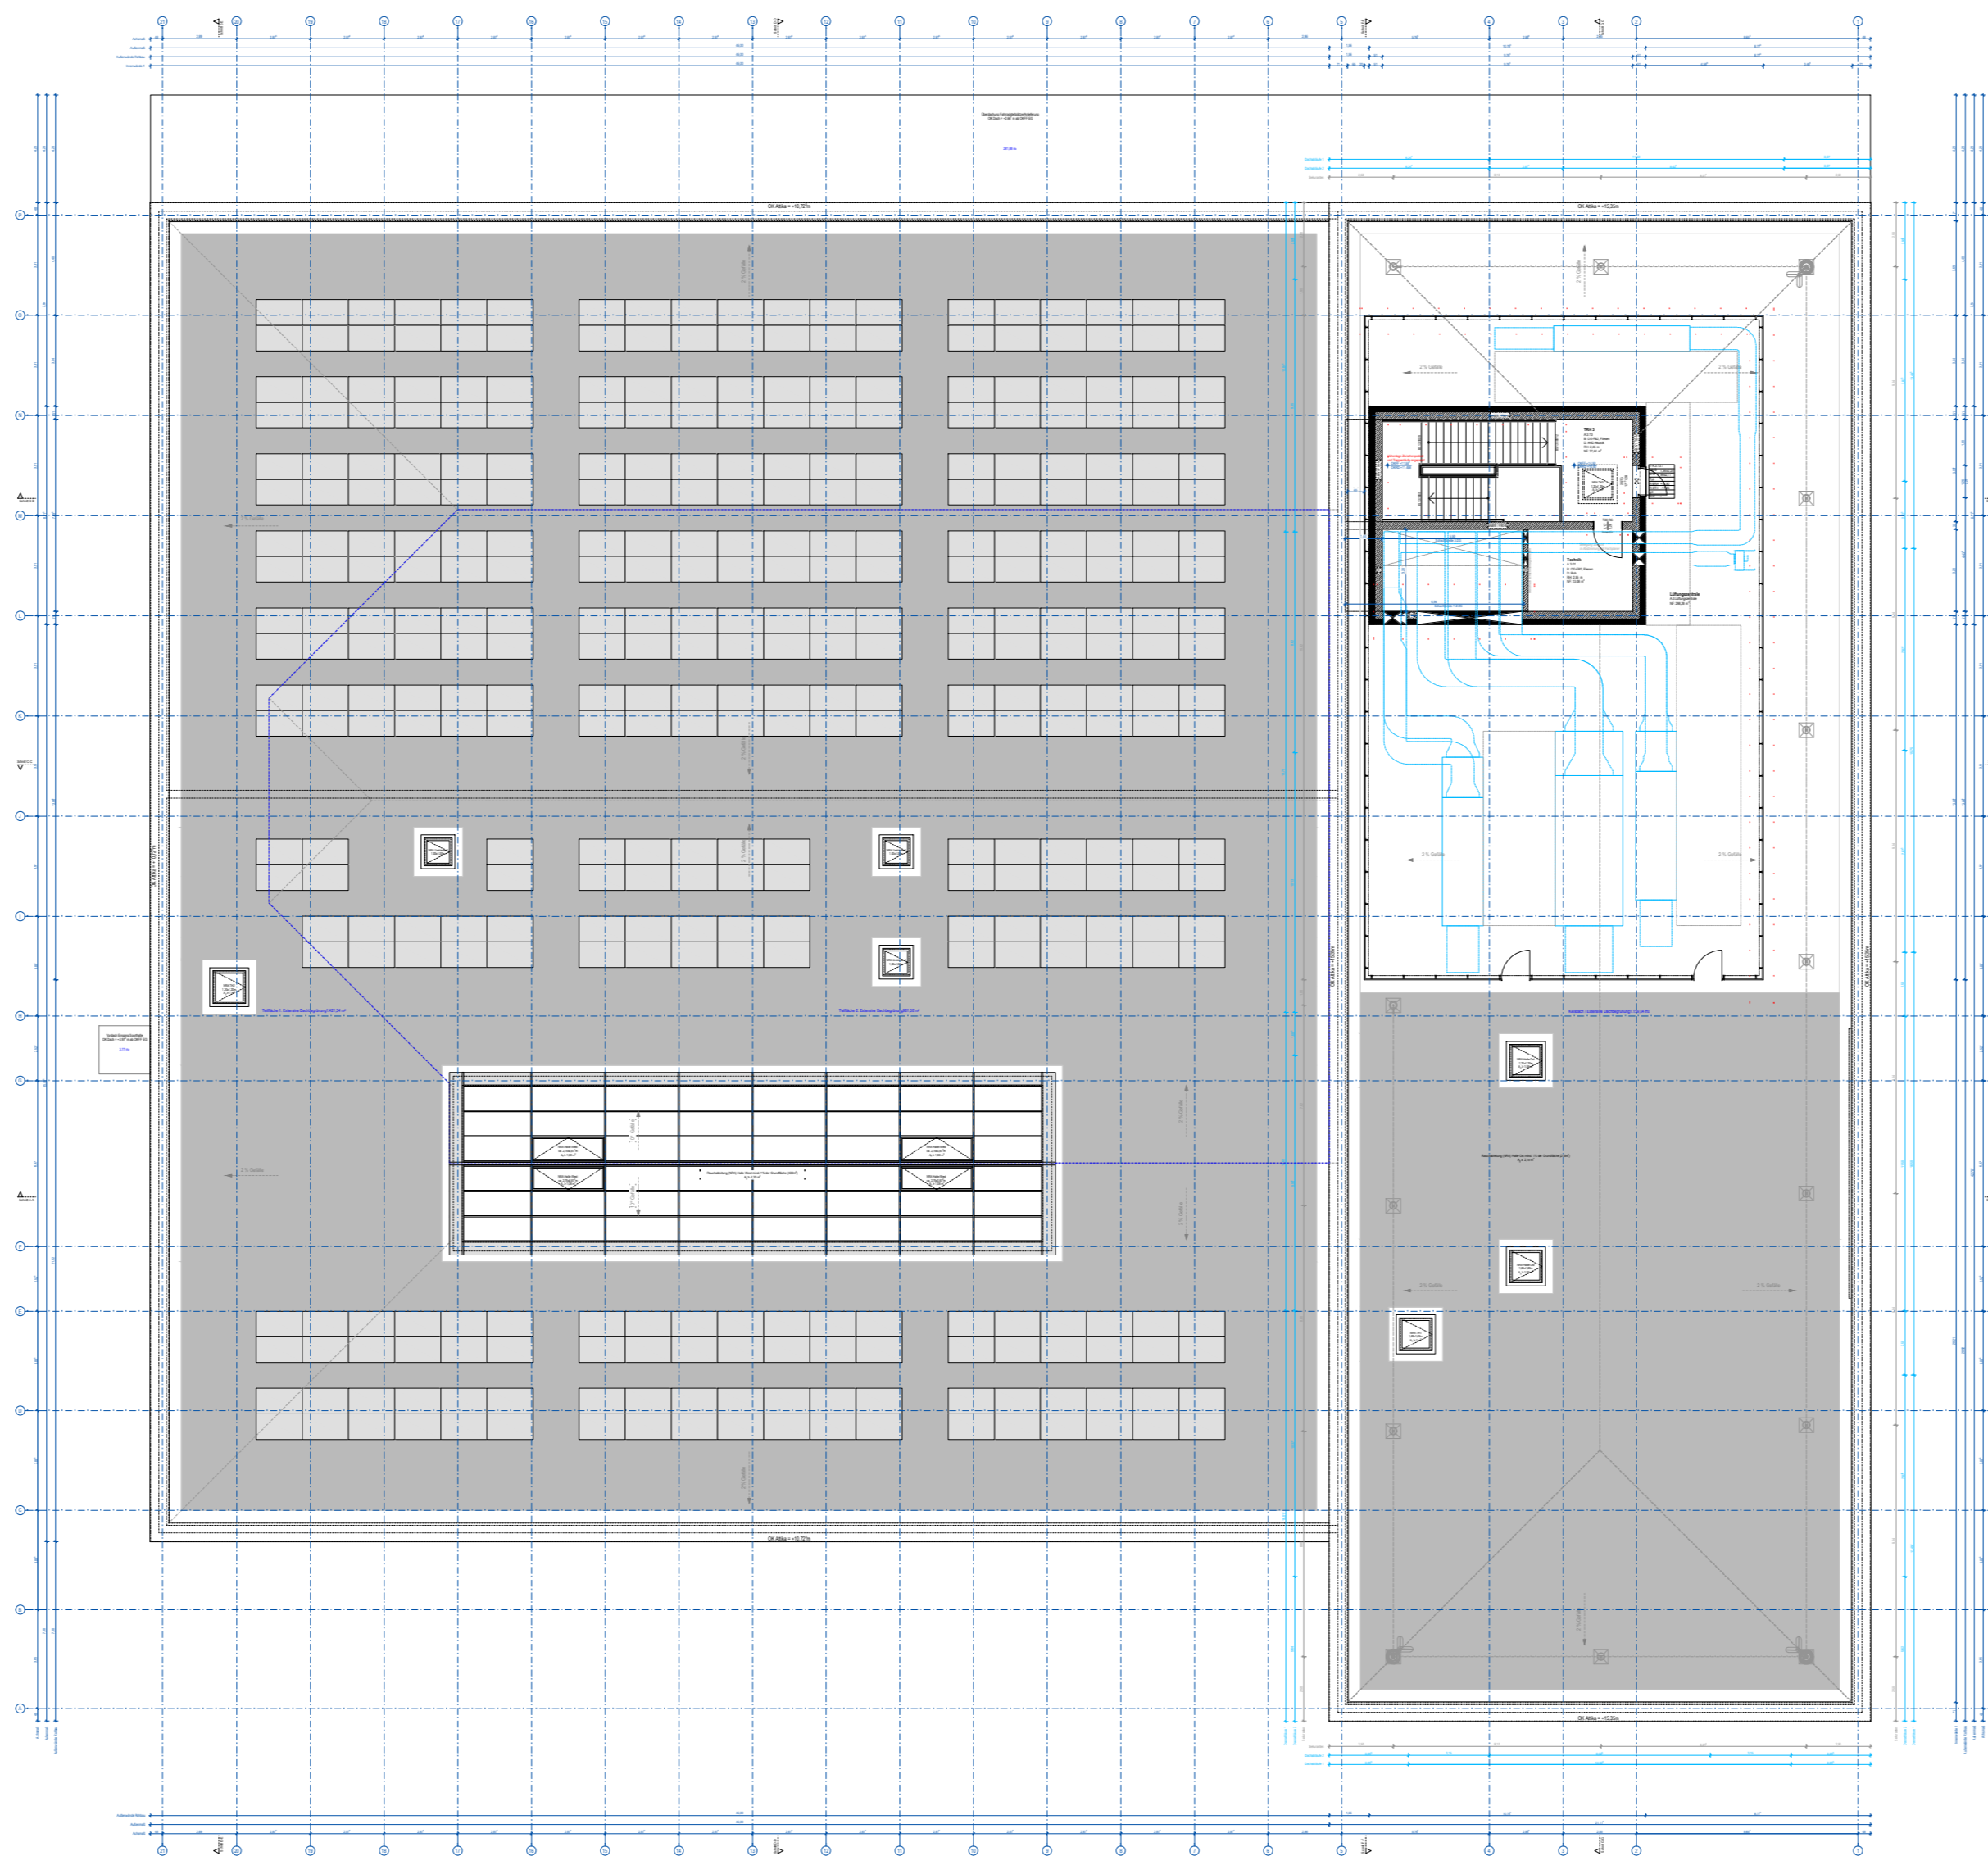

Erdgeschoss

2. Obergeschoss

Dachaufsicht

1. Obergeschoss

Dachgeschoss

Bildungscampus BOS Spremberg - Neubau
Wirthstraße 1, 03130 Spremberg
Geschossplan