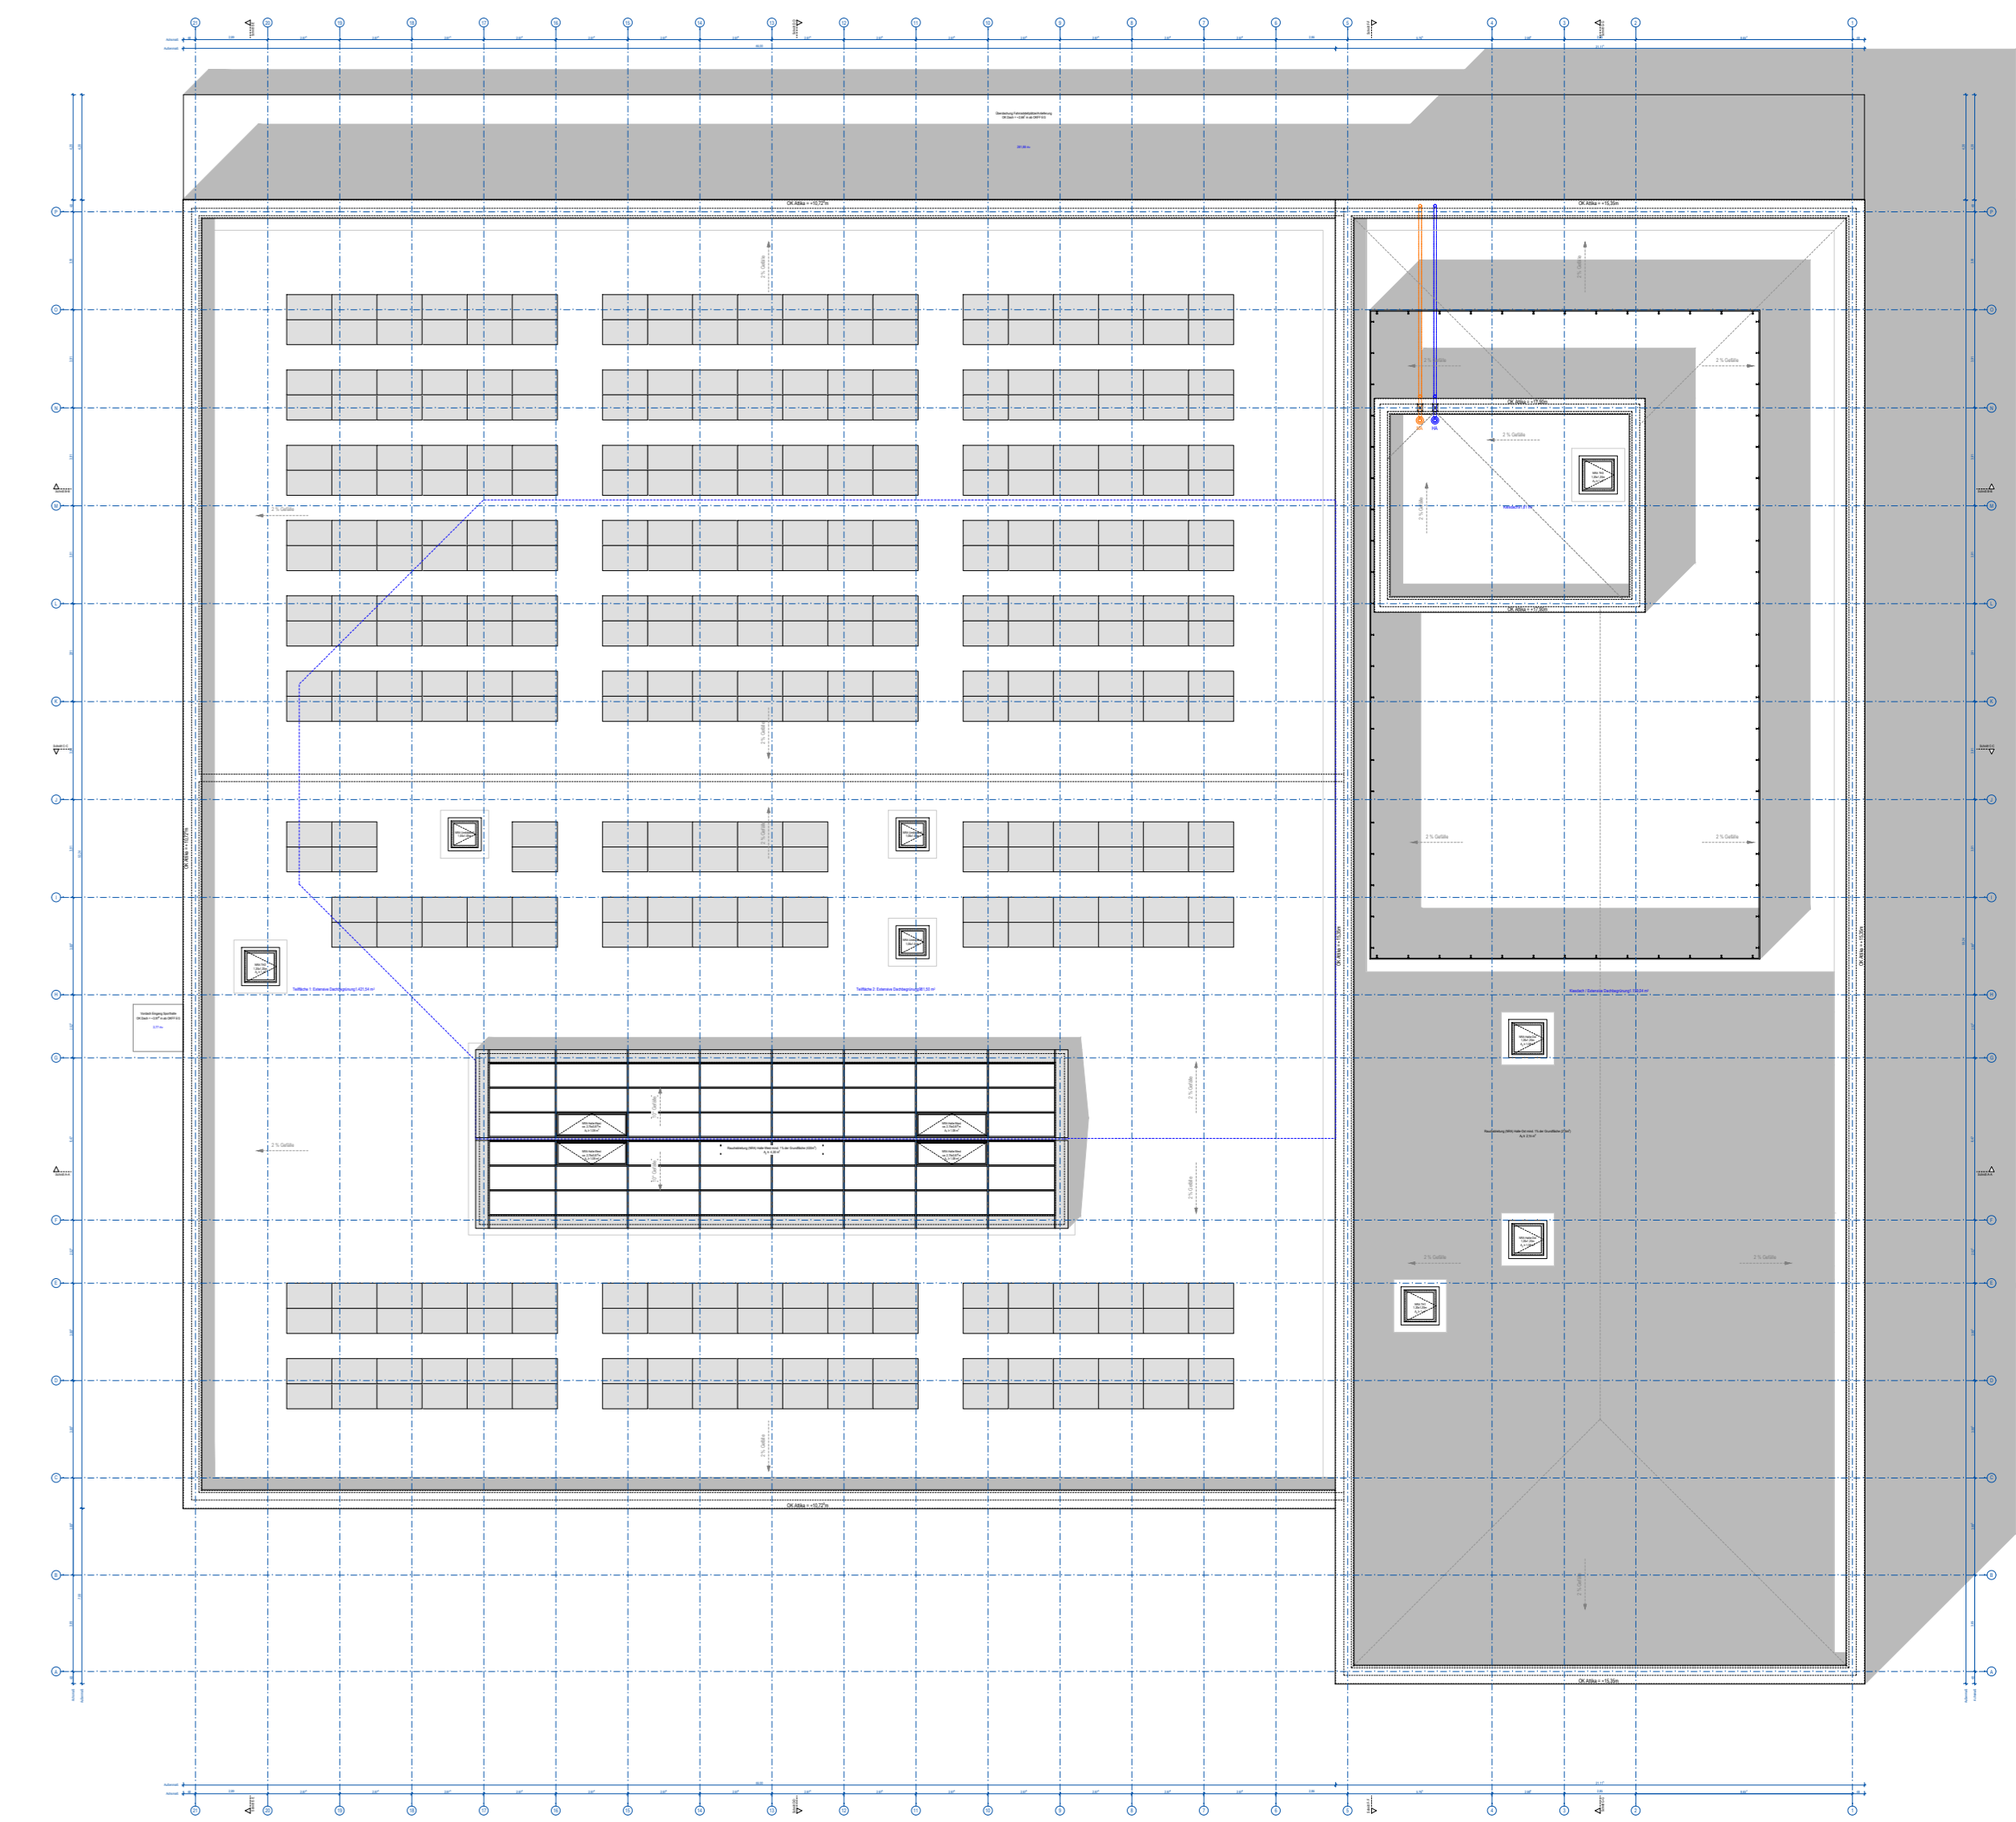

Erdgeschoss

2. Obergeschoss

Dachaufsicht

1. Obergeschoss

Dachgeschoss

Bildungscampus BOS Spremberg - Neubau
Wirthstraße 1, 03130 Spremberg
Geschossplan