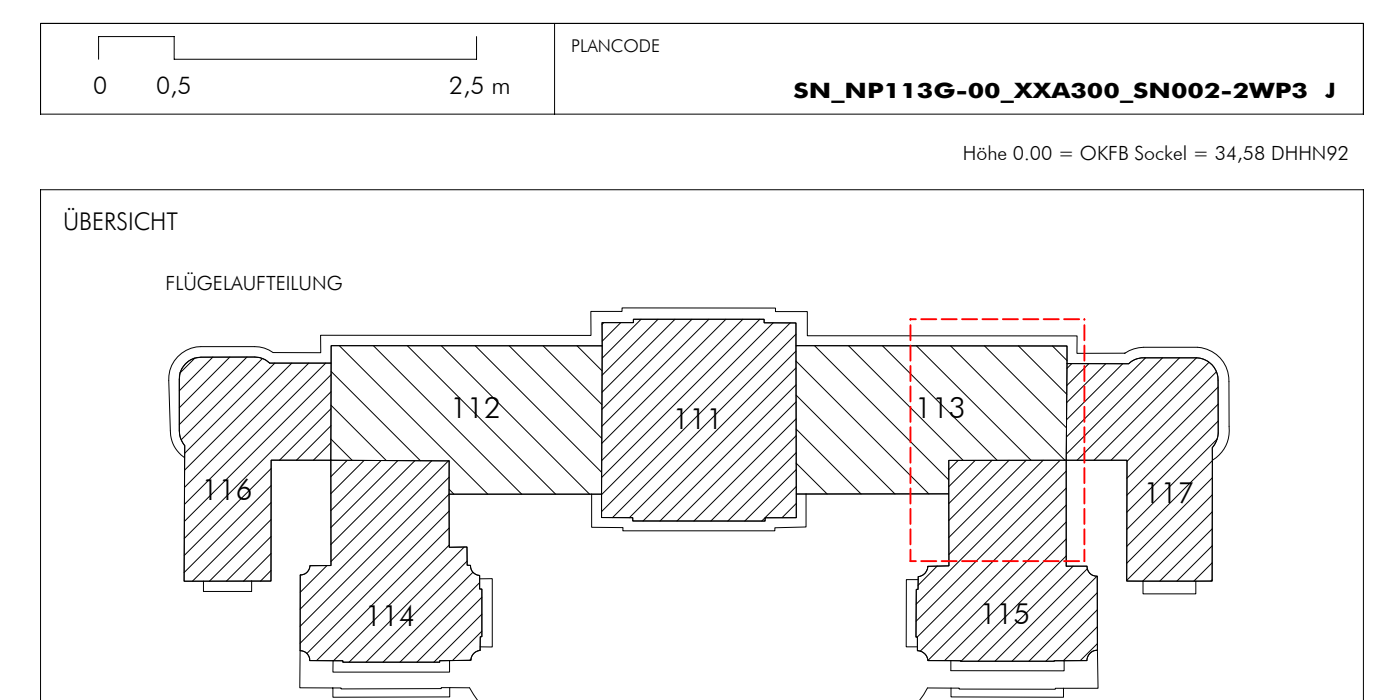

NUMMER	DATUM	VERÄNDERUNG	GEZ.	GEPR.
01	23.11.2023	Y		
02	26.03.2024	A		
03	12.04.2024	H		
04	11.07.2024	C		
05	24.01.2025	D		
06	27.02.2025	F		
07	01.03.2025	F		
08	16.05.2025	D		
09	02.07.2025	H		
10	15.10.2025	J		
11	03.11.2025	J		

Neues Palais in Park Sanssouci - Neugestaltung Empfangsbereich

AUSFÜHRUNGSPLANUNG

BAUHERR Stiftung Preussische Schlösser und Gärten Berlin-Brandenburg Postfach 401462 14111 Potsdam TEL: 0331 / 96 94 0 E-MAIL: neuapalast@stpsg.de	ARCHITEKT WARE, LINES, GÖTTIG, WUCH GMBH ARCHITECTEN UND STADTPLANER KÄSTNERSTR. 39 60329 FRANKFURT AM MAIN TEL: 069 423 1000-1 FAX: 069 423 1000-1 E-MAIL: wa@warelinesgoettig.de	HAUSTECHNIK IPRCONSULT GMBH Schwanenstraße 70 01069 Dresden TEL: 0351 / 46 51 0 E-MAIL: info@iprconsult.com	
TRAGWERKSPLANUNG Ingenieurbüro Dr. Krämer GmbH - IBK Brunnenstr. 13 09423 Mühlberg TEL: 0371 / 488 88 89-0 E-MAIL: info@ibk.de	BRANDSCHUTZ Hogen Ingenieurgesellschaft für Brandschutz Lange Straße 19 08112 Pflanzberg TEL: 0371 / 488 88 89-0 E-MAIL: info@hogen-ingenieur.de		
PLANERSTELLER / ARCHITECT WARE, LINES, GÖTTIG, WUCH GMBH	PROJEKTLEITER WARE, LINES, GÖTTIG, WUCH GMBH	KUSTOS WARE, LINES, GÖTTIG, WUCH GMBH	ABTEILUNGSLEITER WARE, LINES, GÖTTIG, WUCH GMBH
FACHGENEURE WARE, LINES, GÖTTIG, WUCH GMBH	FACHGENEURE WARE, LINES, GÖTTIG, WUCH GMBH	ABTEILUNG WARE, LINES, GÖTTIG, WUCH GMBH	ABTEILUNG WARE, LINES, GÖTTIG, WUCH GMBH
PROJEKTNAME Süd. Corps de Logis/Theaterflügel - Schnitt N-N	MAßSTAB 1:50	BLATTGRÖßE B41/189	GEZ. WJG/W
ARCHITEKT WARE, LINES, GÖTTIG, WUCH GMBH	DATUM 03.11.2025	INDEX J	

Schnitt N-N