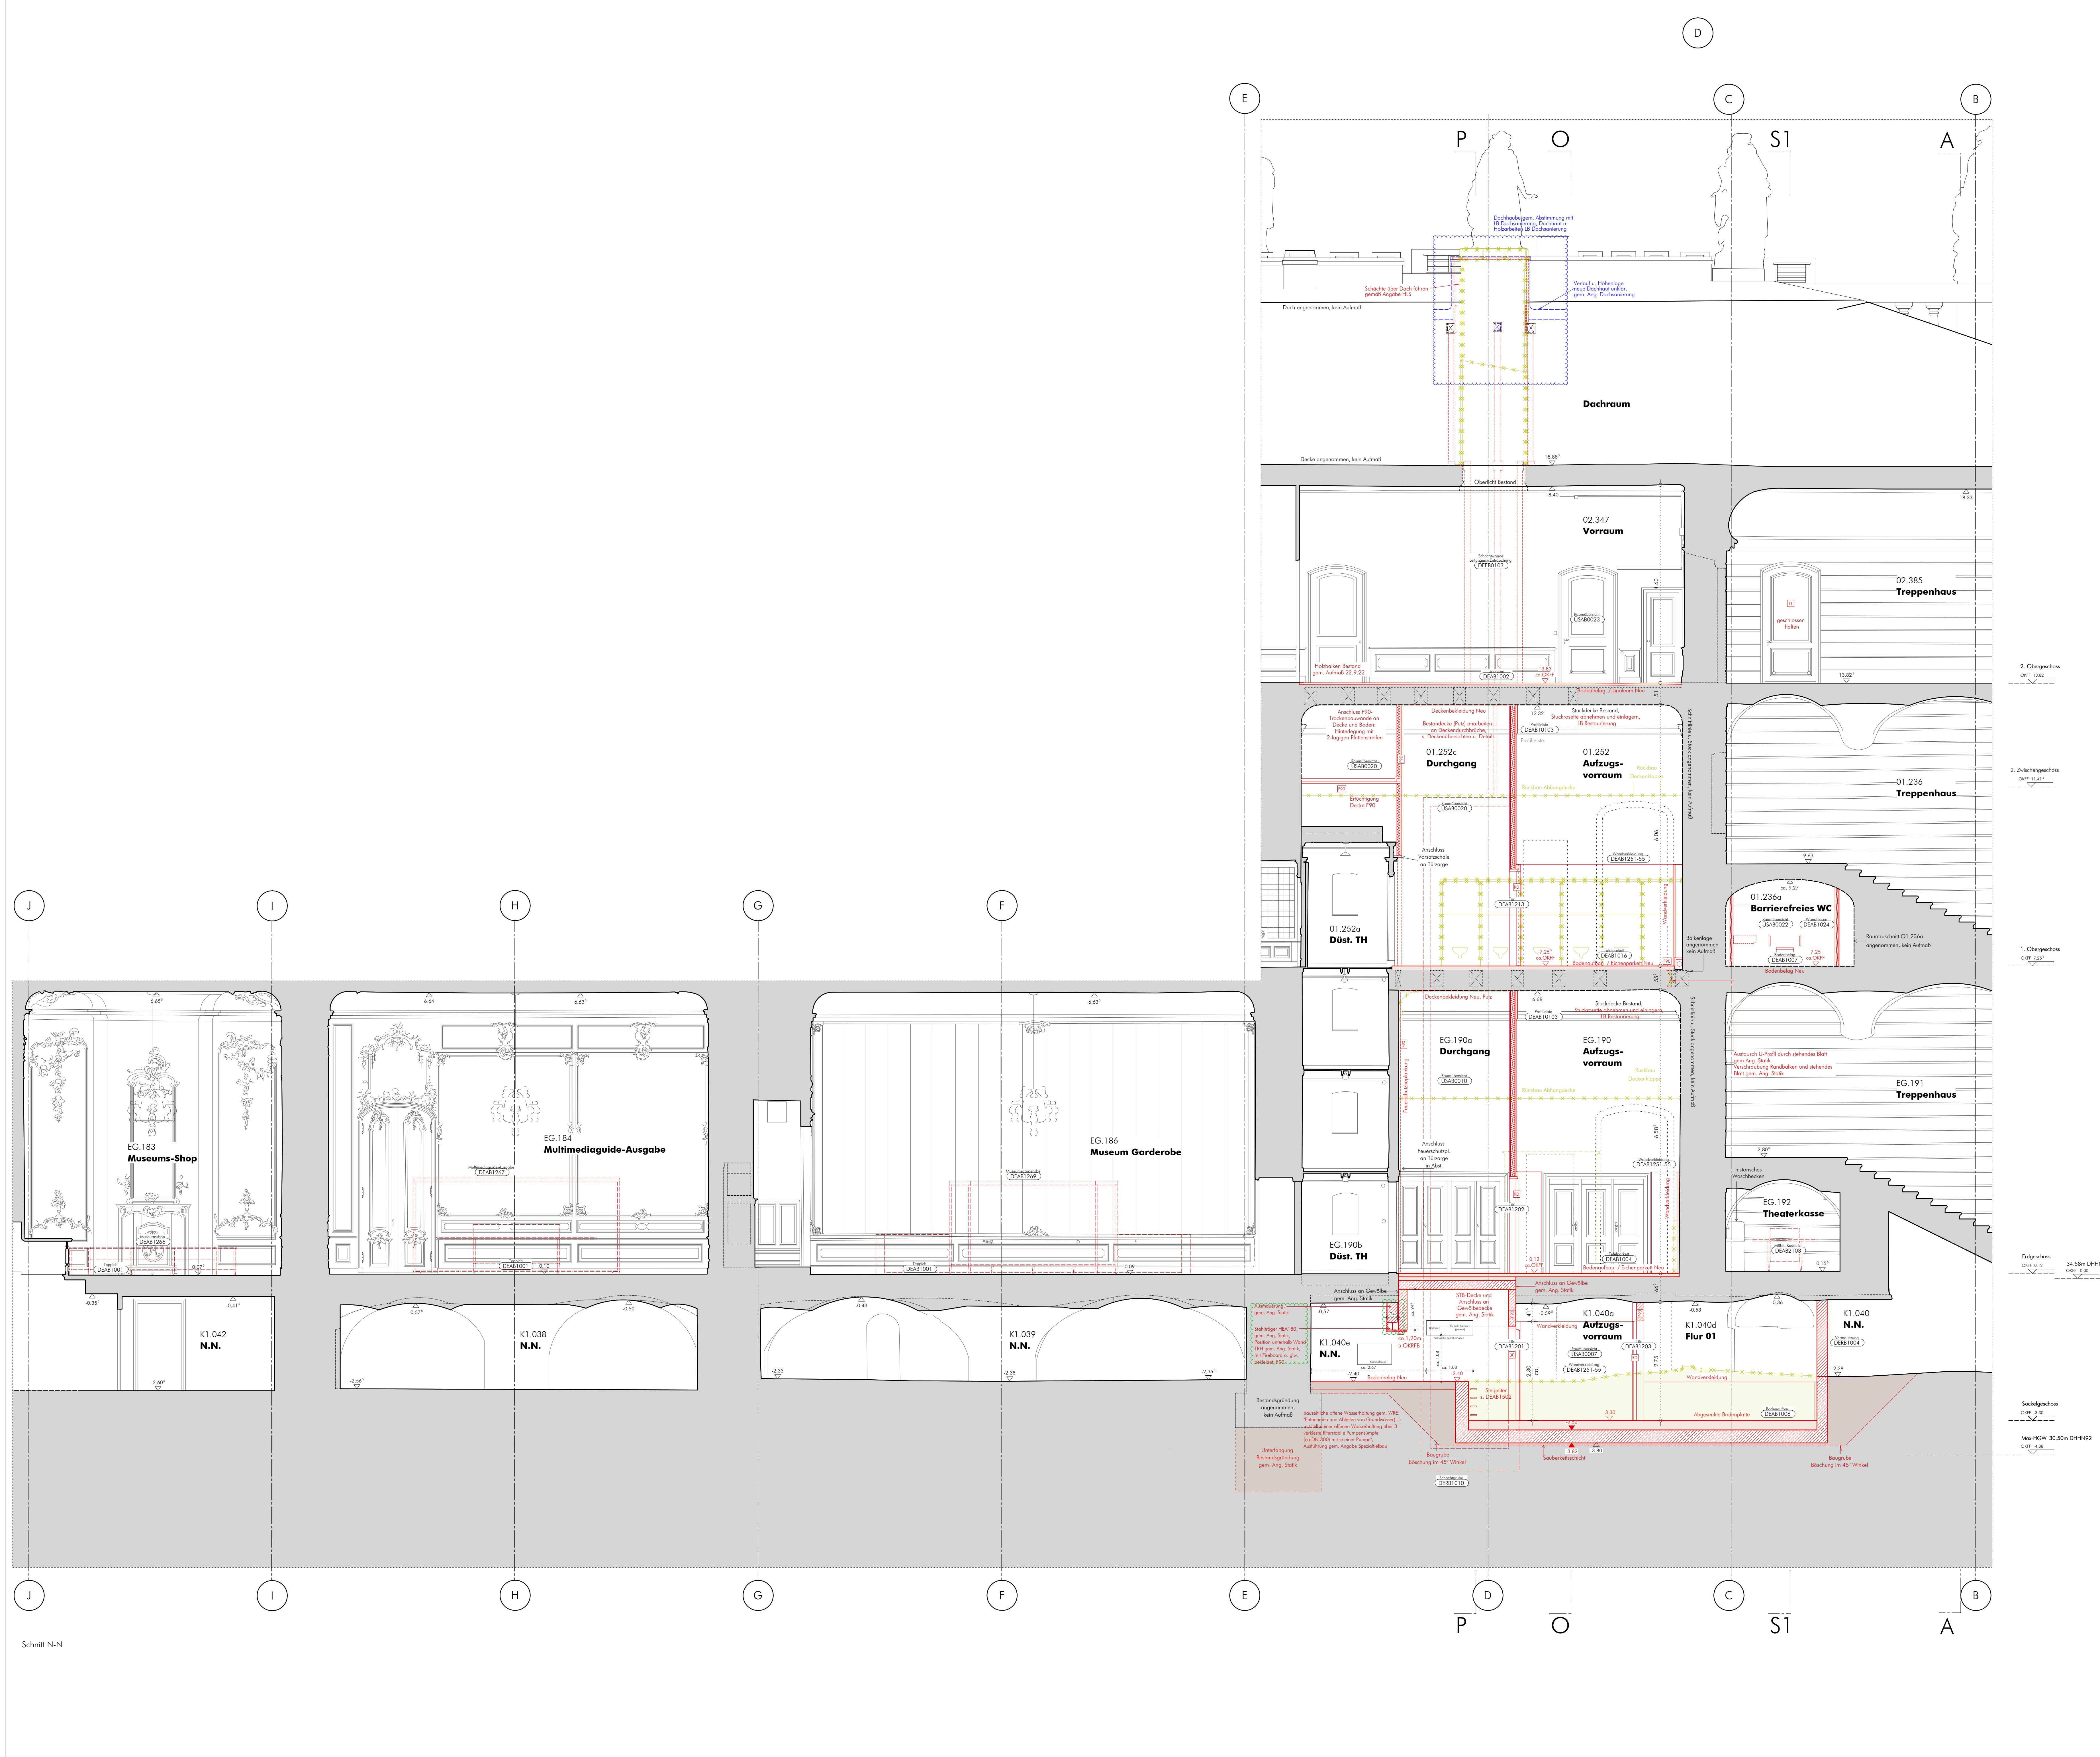

NUMMER	DATUM	VERÄNDERUNG	GEZ.	GEPR.
01	23.11.2023	Y		
02	26.03.2024	A		
03	12.04.2024	H		
04	11.07.2024	C		
05	24.01.2025	D		
06	27.02.2025	F		
07	01.03.2025	F		
08	16.05.2025	D		
09	02.07.2025	H		
10	15.10.2025	J		
11	03.11.2025	J		

Neues Palais in Park Sanssouci - Neugestaltung Empfangsbereich

AUSFÜHRUNGSPLANUNG

BAUHERR Stiftung Preussische Schlösser und Gärten Berlin-Brandenburg Postfach 401462 14111 Potsdam TEL: 0331 / 96 94 0 E-MAIL: neuapalast@stpsg.de	ARCHITEKT WARE, LINES, GÖTTIG, WUCH GMBH ARCHITECTEN UND STADTPLANER KÄSTNERSTR. 39 60329 FRANKFURT AM MAIN TEL: 069 423 1000-1 FAX: 069 423 1000-1 E-MAIL: wa@warelinesgoettig.de	HAUSTECHNIK IPRCONSULT GMBH Schwanenstraße 70 01069 Dresden TEL: 0351 / 46 51 0 E-MAIL: info@iprconsult.com	
TRAGWERKSPLANUNG Ingenieurbüro Dr. Krämer GmbH - IBK Brunnenstr. 13 09423 Mühlberg TEL: 0371 / 488 88 89-0 E-MAIL: info@ibk.de	BRANDSCHUTZ Hogen Ingenieurgesellschaft für Brandschutz Lange Straße 19 08112 Pflanzberg TEL: 0371 / 488 88 89-0 E-MAIL: info@hogen-ingenieur.de		
PLANERSTELLER / ARCHITECT WARE, LINES, GÖTTIG, WUCH GMBH	PROJEKTLEITER WARE, LINES, GÖTTIG, WUCH GMBH	KUSTOS WARE, LINES, GÖTTIG, WUCH GMBH	ABTEILUNGSLEITER WARE, LINES, GÖTTIG, WUCH GMBH
FACHGENEURE WARE, LINES, GÖTTIG, WUCH GMBH	FACHGENEURE WARE, LINES, GÖTTIG, WUCH GMBH	ABTEILUNG WARE, LINES, GÖTTIG, WUCH GMBH	ABTEILUNG WARE, LINES, GÖTTIG, WUCH GMBH
PROJEKTNAME Süd. Corps de Logis/Theaterflügel - Schnitt N-N	MAßSTAB 1:50	BLATTGRÖßE B41/189	GEZ. WJG/W
ARCHITEKT WARE, LINES, GÖTTIG, WUCH GMBH	DATUM 03.11.2025	INDEX J	

Schnitt N-N