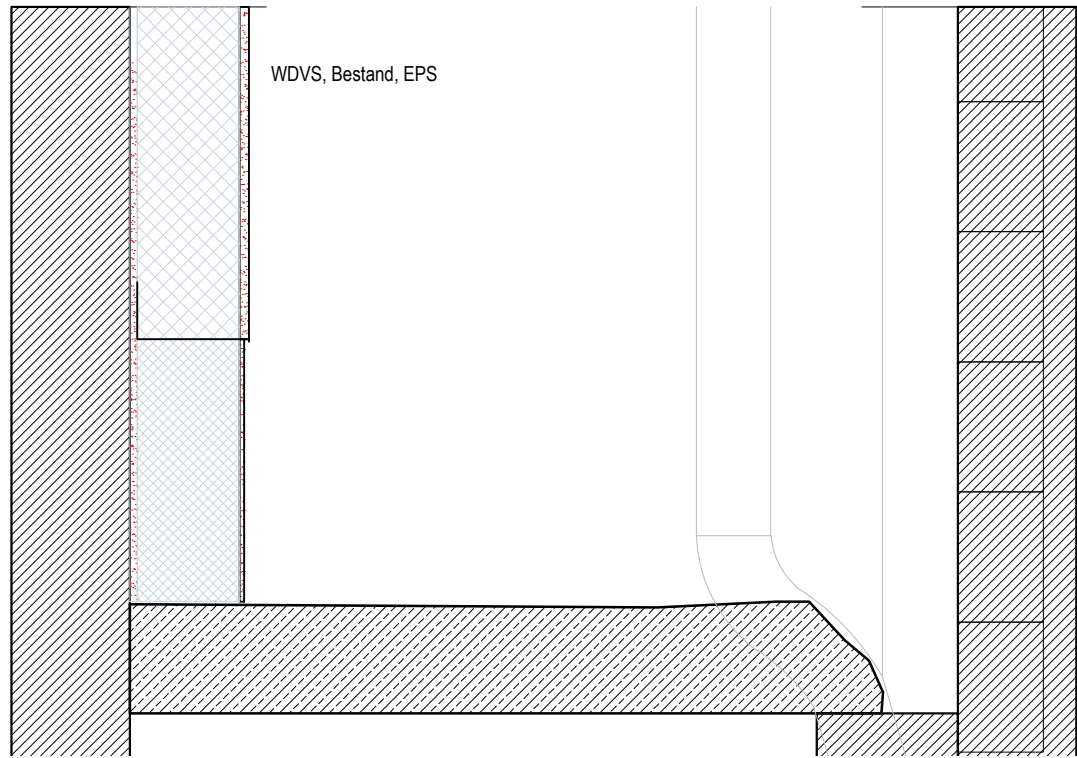

DACH ÜBER KG  
INNENHOF, BESTAND

DACH ÜBER KG  
INNENHOF, NEU

PLANUNG	MASZSTAB	PROJEKTNUMMER	PLANBEZEICHNUNG / BAUTEIL
	1 : 10	260 - WITT	<b>Maßnahmen Innenhof</b>
	INDEX		
	DATUM	PLANSTAND	BAUVORHABEN
02.04.2026	<b>Detailplanung</b>	<b>Bibliothek</b>	
GEZEICHNET	PLAN-NR.	<b>Wittenberge</b>	
	WITT-D-DA-05-2		