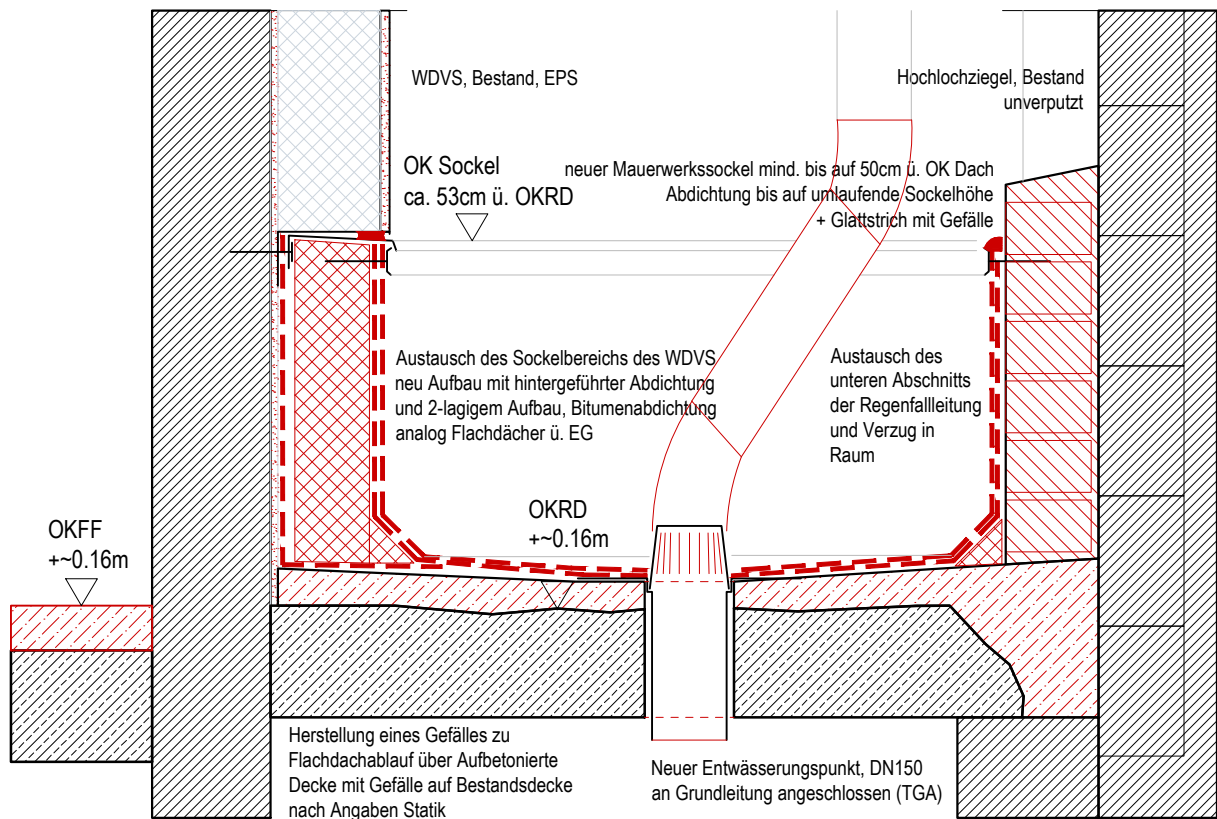

DACH ÜBER KG  
INNENHOF, BESTAND

DACH ÜBER KG  
INNENHOF, NEU

PLANUNG	MASZSTAB	PROJEKTNUMMER	PLANBEZEICHNUNG / BAUTEIL
	1 : 10	260 - WITT	<b>Maßnahmen Innenhof</b>
	INDEX		
	DATUM	PLANSTAND	BAUVORHABEN
02.04.2026	<b>Detailplanung</b>	<b>Bibliothek</b>	
GEZEICHNET	PLAN-NR.	<b>Wittenberge</b>	
	WITT-D-DA-05-2		