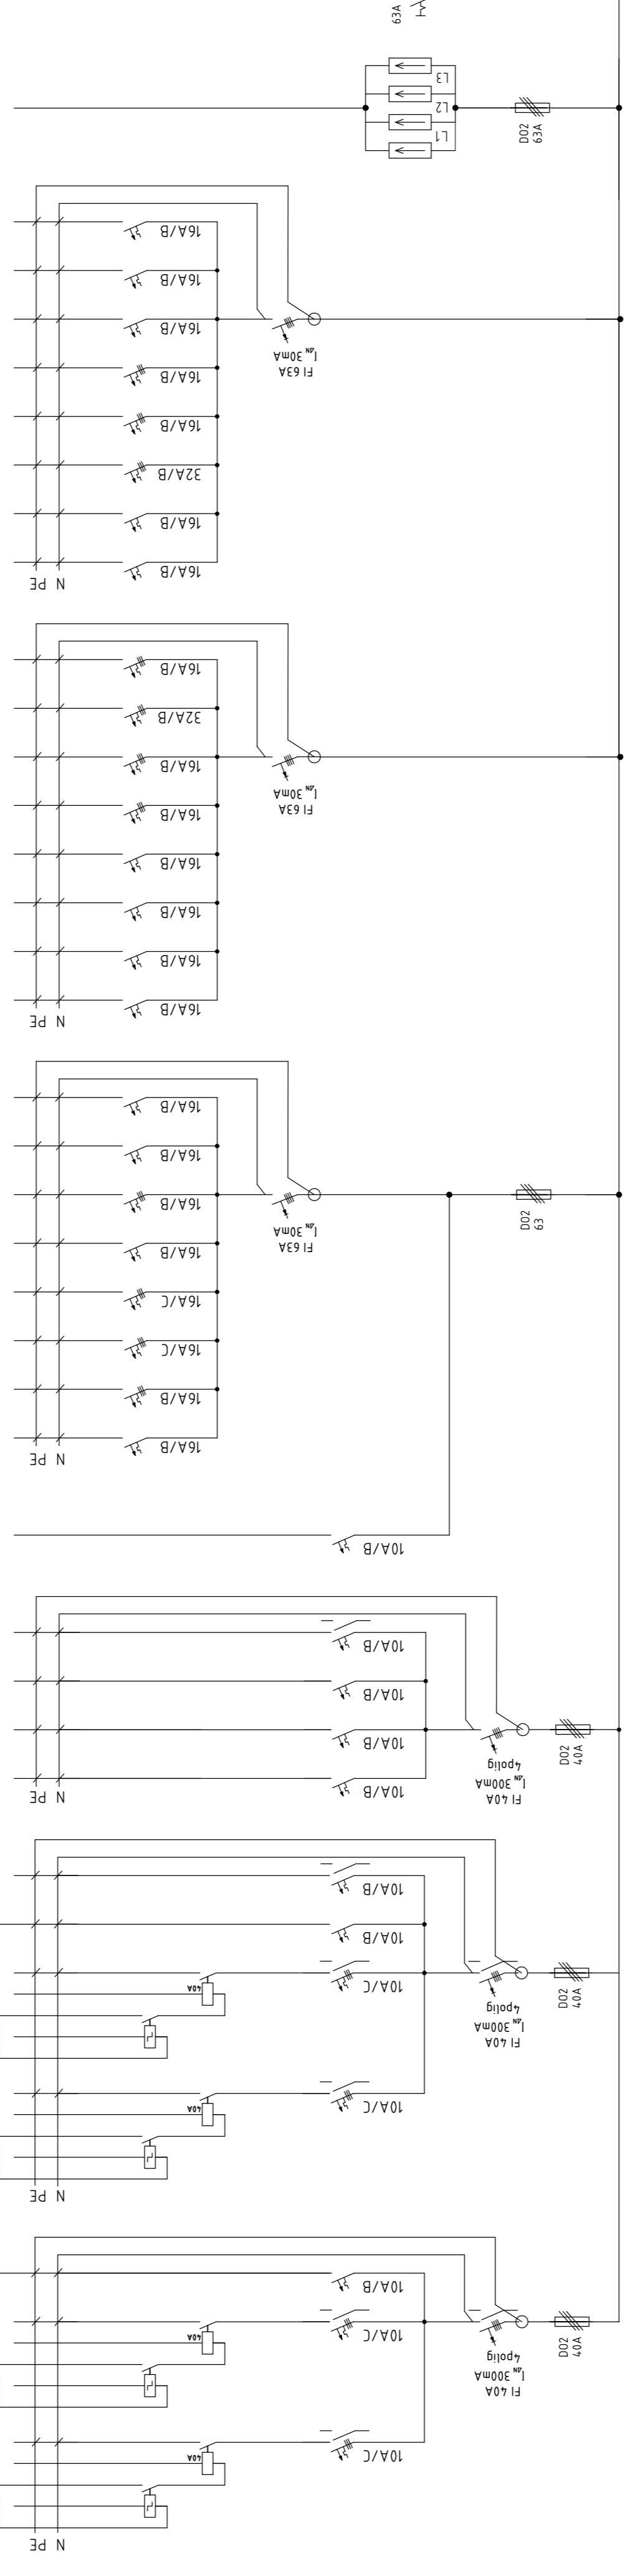

Stromkreis	Querschnitt	Zielbezeichnung
1	1x35	Erdung
10	3x2,5	Steckd. R.
11	3x2,5	Steckd. R.
12	3x2,5	Steckd. R.
13	Reserve	
14	5x2,5	Kraftsteckd. 16A
15	5x6	Kraftsteckd. 32A
16	Reserve	
17	Reserve	
20	5x2,5	Kraftsteckd. 16A
21	5x6	Kraftsteckd. 32A
22	5x4	Abgang 10kW Gleichüberwiderung
23	5x4	Abgang 5kW Straßenzuführung
24	Steckd. R.	
25	Steckd. R.	
26	Reserve	
27	Reserve	
30	3x2,5	Steckd. R. Heizung
31	3x2,5	Abgang Heizung
32	5x4	Abgang Heizung
33	5x2,5	Steckd. Fläche vor Büro
34	5x4	Abgang 10kW Kithilfaggregat
35	5x4	Abgang 10kW Trocknung
36	Reserve	
37	Reserve	
40	3x1,5	SL-Bel.
50	3x1,5	Licht R. Büro, WC
51	3x1,5	Licht R. Heizung
52	Reserve	
53	Reserve	
60	Reserve	
61	3x2,5	Steuerung
62	5x2,5	Hallenbeleuchtung Band 1
63	3x2,5	Taster Band 1
63	5x2,5	Hallenbeleuchtung Band 2
63	3x2,5	Taster Band 2
70	3x2,5	Steuerung
70	5x2,5	Hallenbeleuchtung Band 3
71	3x2,5	Taster Band 3
71	5x2,5	Hallenbeleuchtung Band 4
71	3x2,5	Taster Band 4

Stromkreisverteiler gemäß Leistungsverzeichnis nach AMEV/ELT-Anlage 2015 Pkt. 3.2) EN 61439 / Nachweise sind vorzulegen mit PE- und N-Schienen auf Trägern, Hutprofilschienen, Berührungsschutzabdeckung Blindabdeckung für Reserveplätze, Stromkreisbezeichnung je Gerät, geschützt/Verleiter mit Klammern und Klemmenbezeichnungen, komplette Schrankverdrahtung Anzahl und Bedarf der Einbaugeräte ist vor Montage zu prüfen. Sollten Änderungen erforderlich sein, so sind diese vorher mit dem Auftraggeber bzw. mit dessen Vertreter abzustimmen. Verbraucher und Stromkreise, die von der Baumaßnahme betroffen sind, sind gesondert zu erfassen und bedarfsgerecht aufzuschalten.