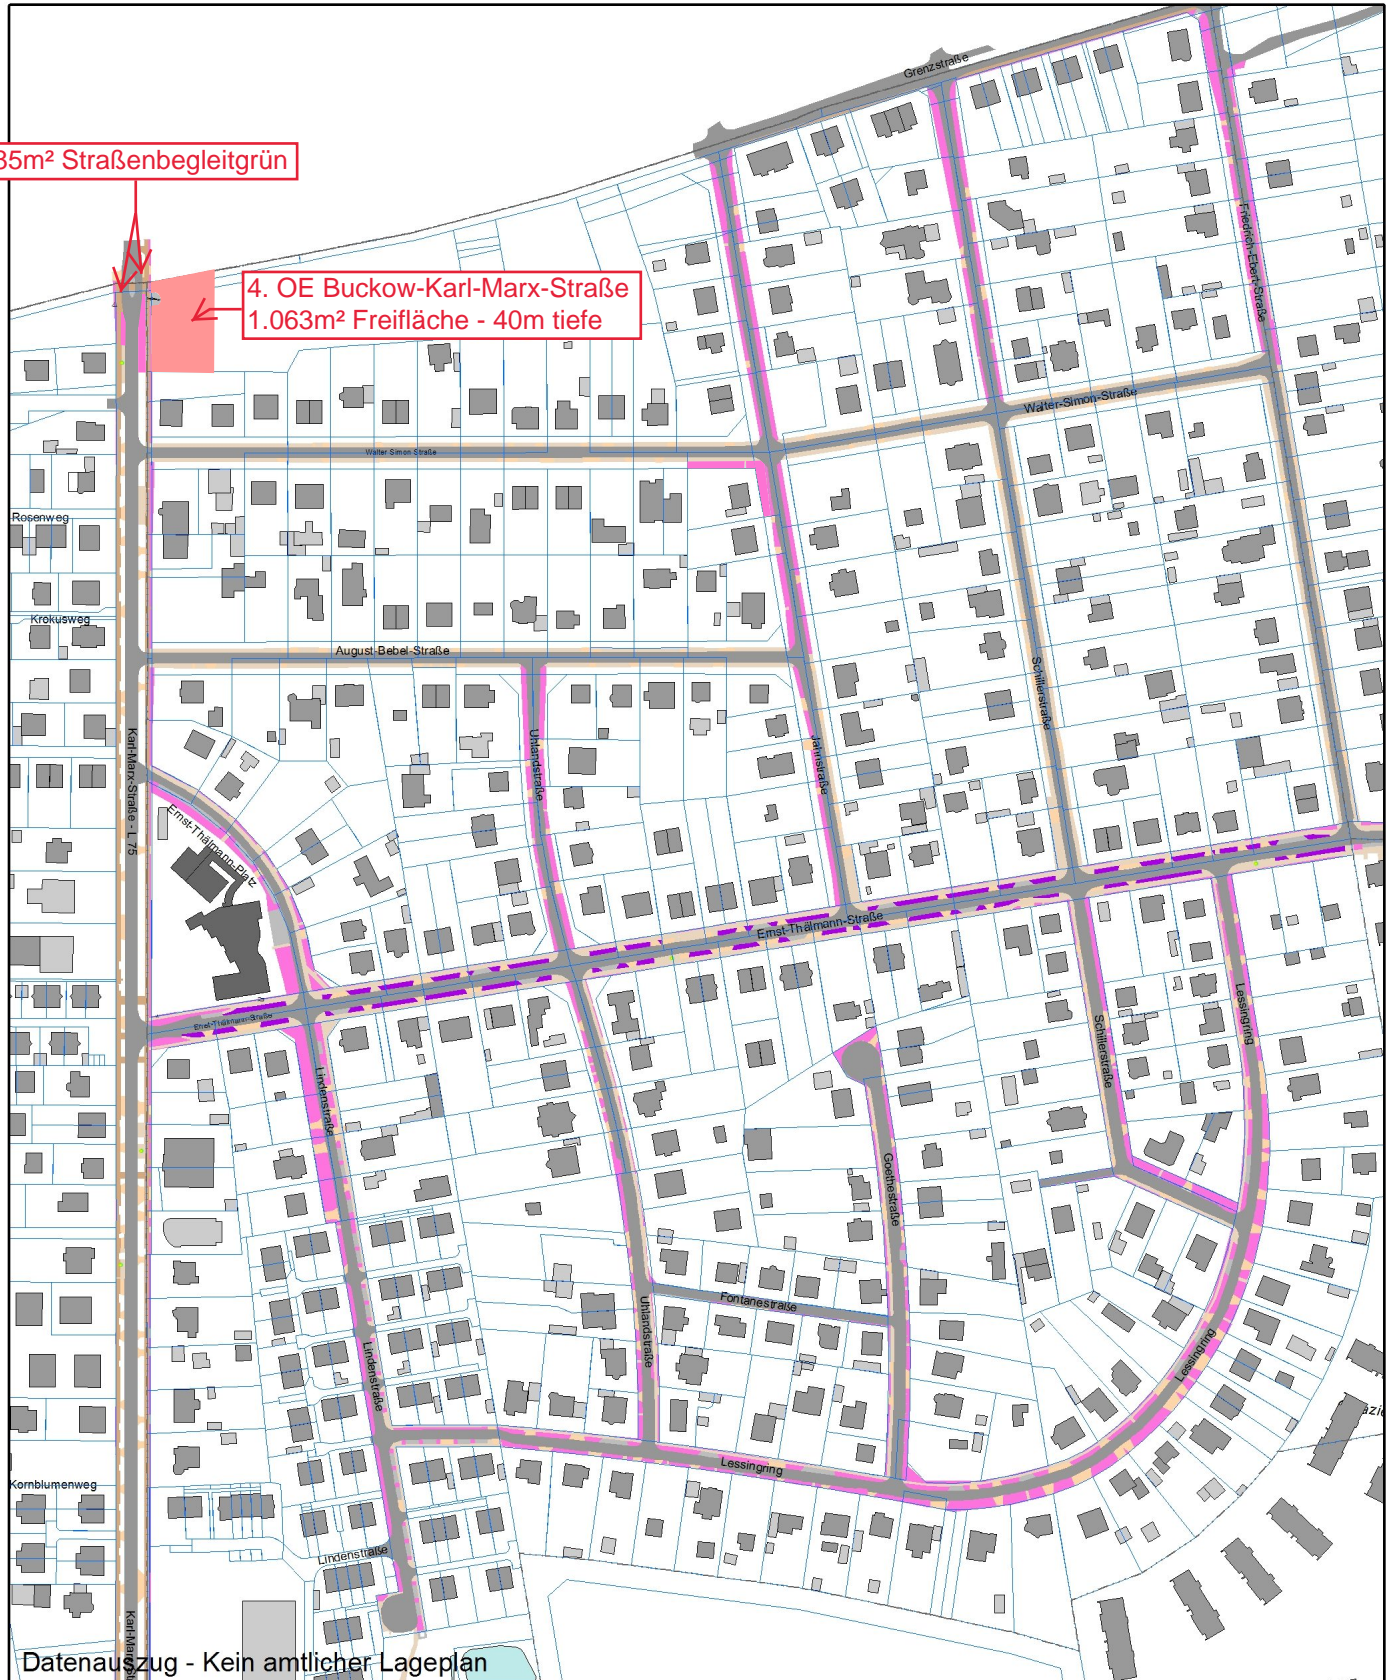

185m² Straßenbegleitgrün

4. OE Buckow-Karl-Marx-Straße
1.063m² Freifläche - 40m tiefe

Datenauszug - Kein amtlicher Lageplan

ETRS_1989_UTM_Zone_33N

OT GRZ, Gartenstadt

Erstellt für Maßstab 1:3.500

Ersteller Rilka, Jacqueline

Erstellungsdatum 26.07.2021

Gemeinde Schönefeld

Hans-Grade-Allee 11
12529 Schönefeld