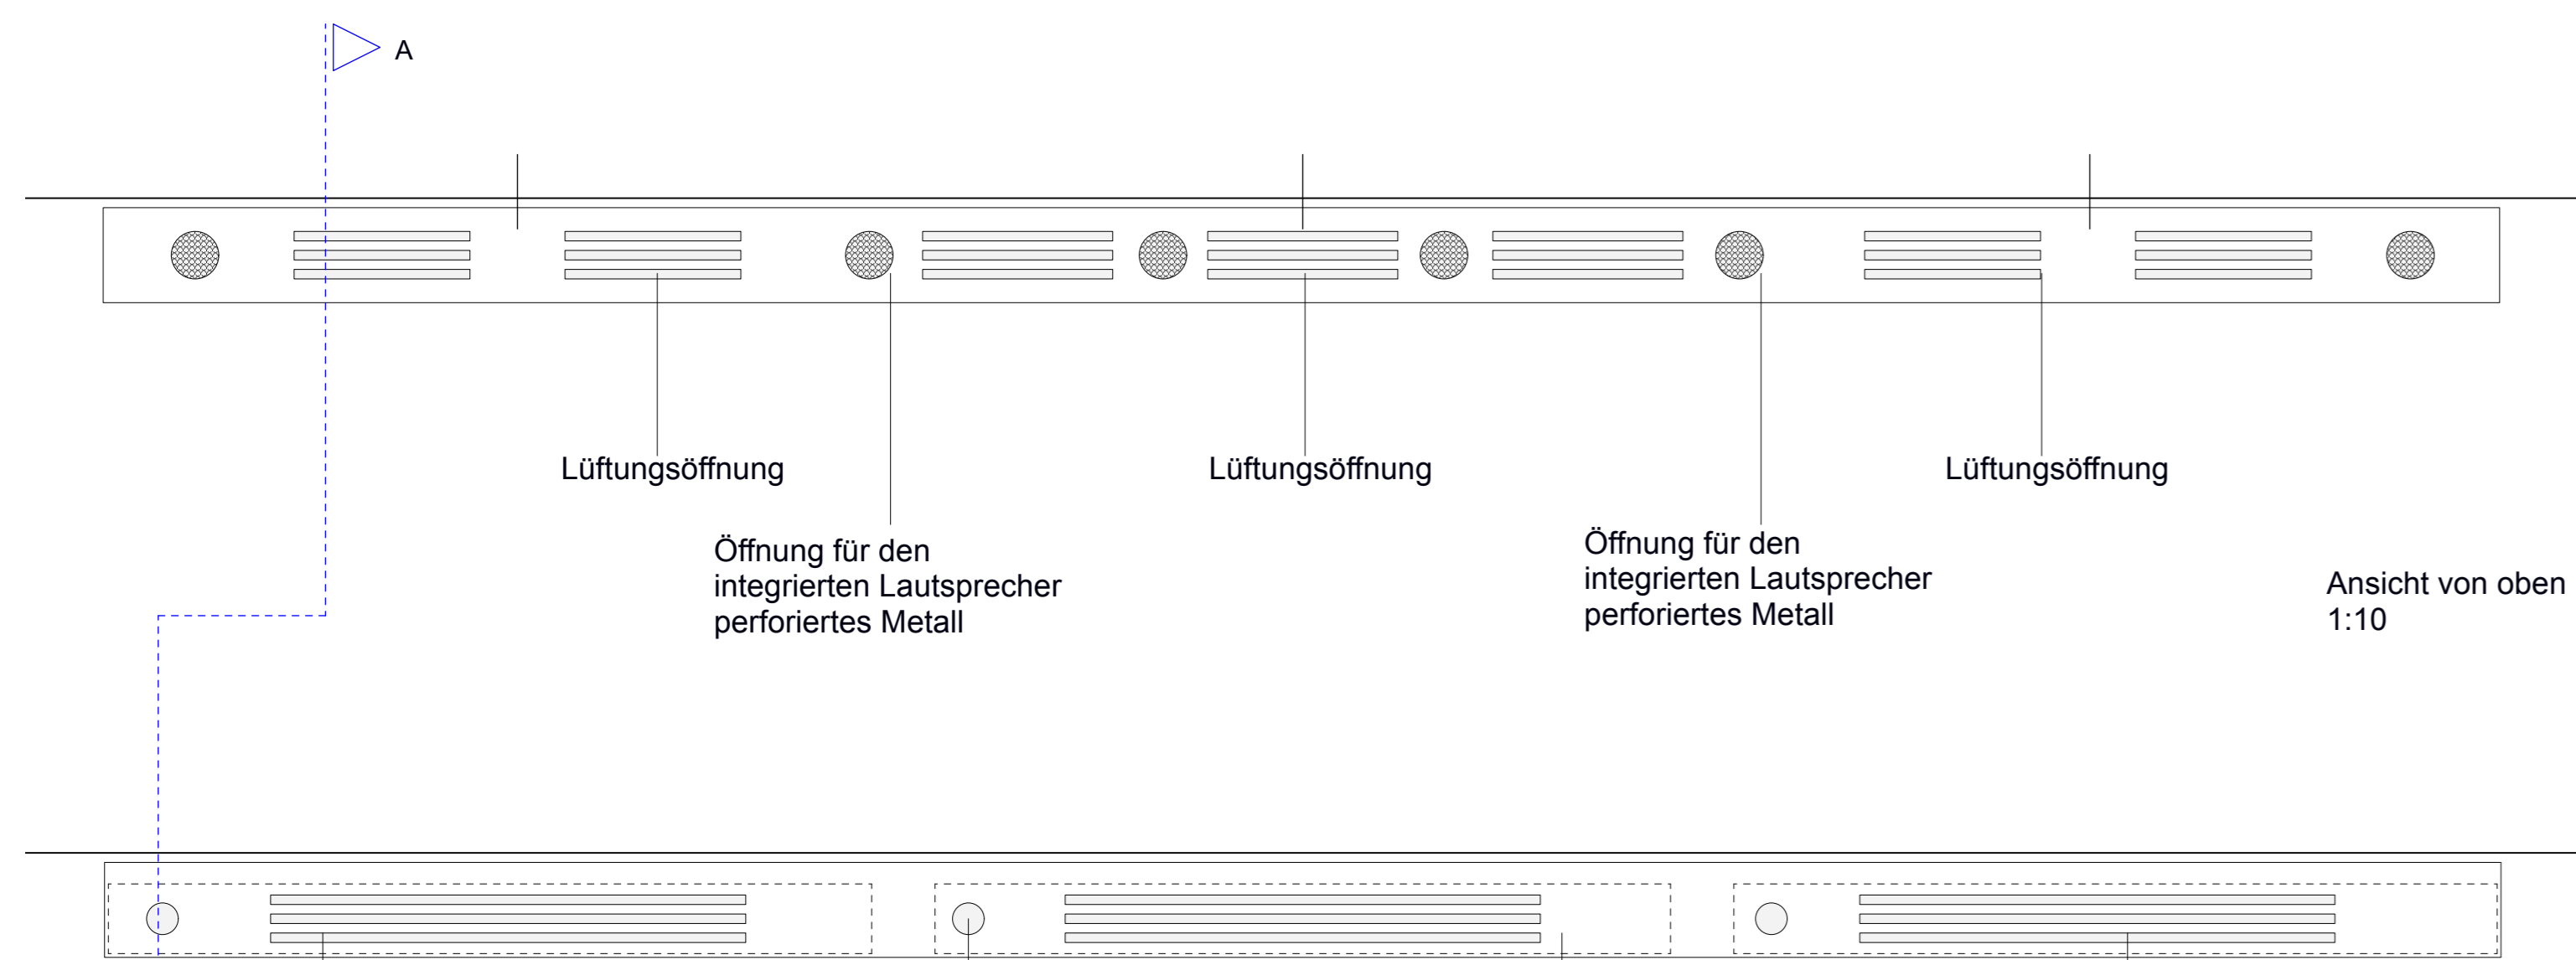

Ansicht von oben
1:10