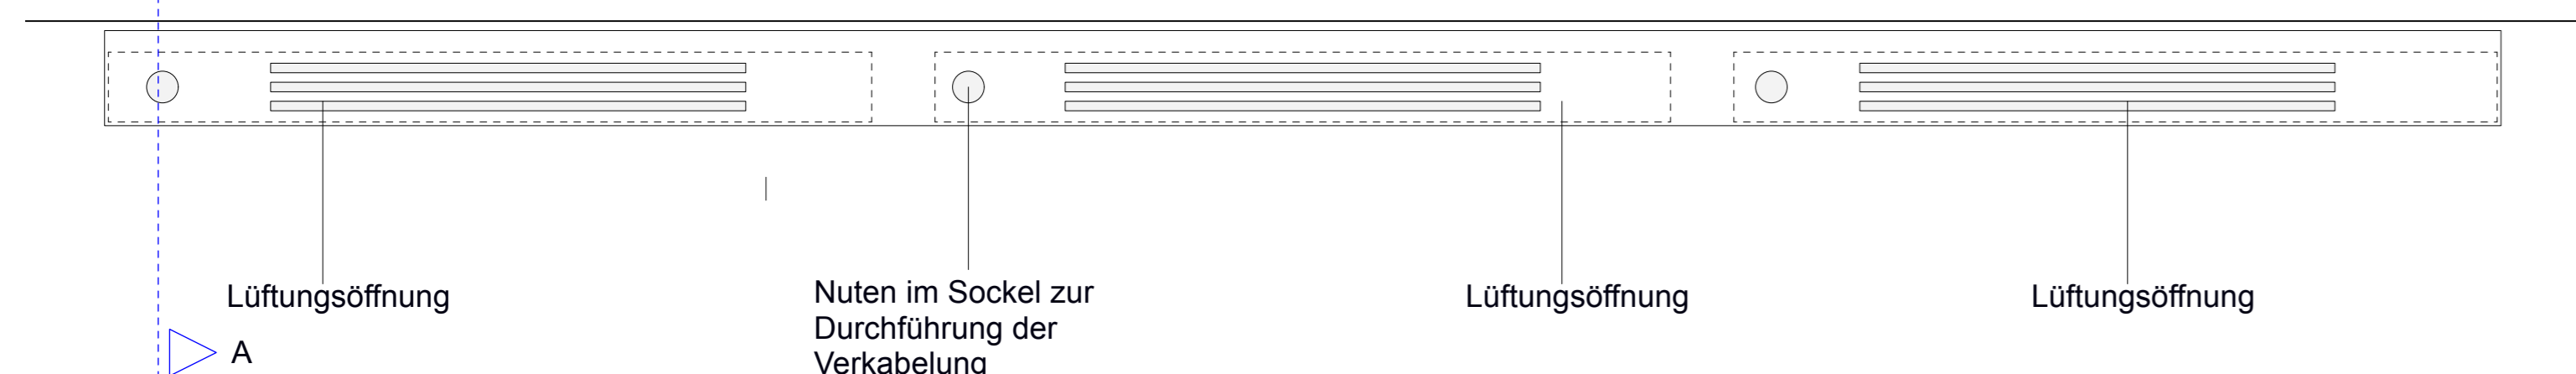

Ansicht von unten
1:10