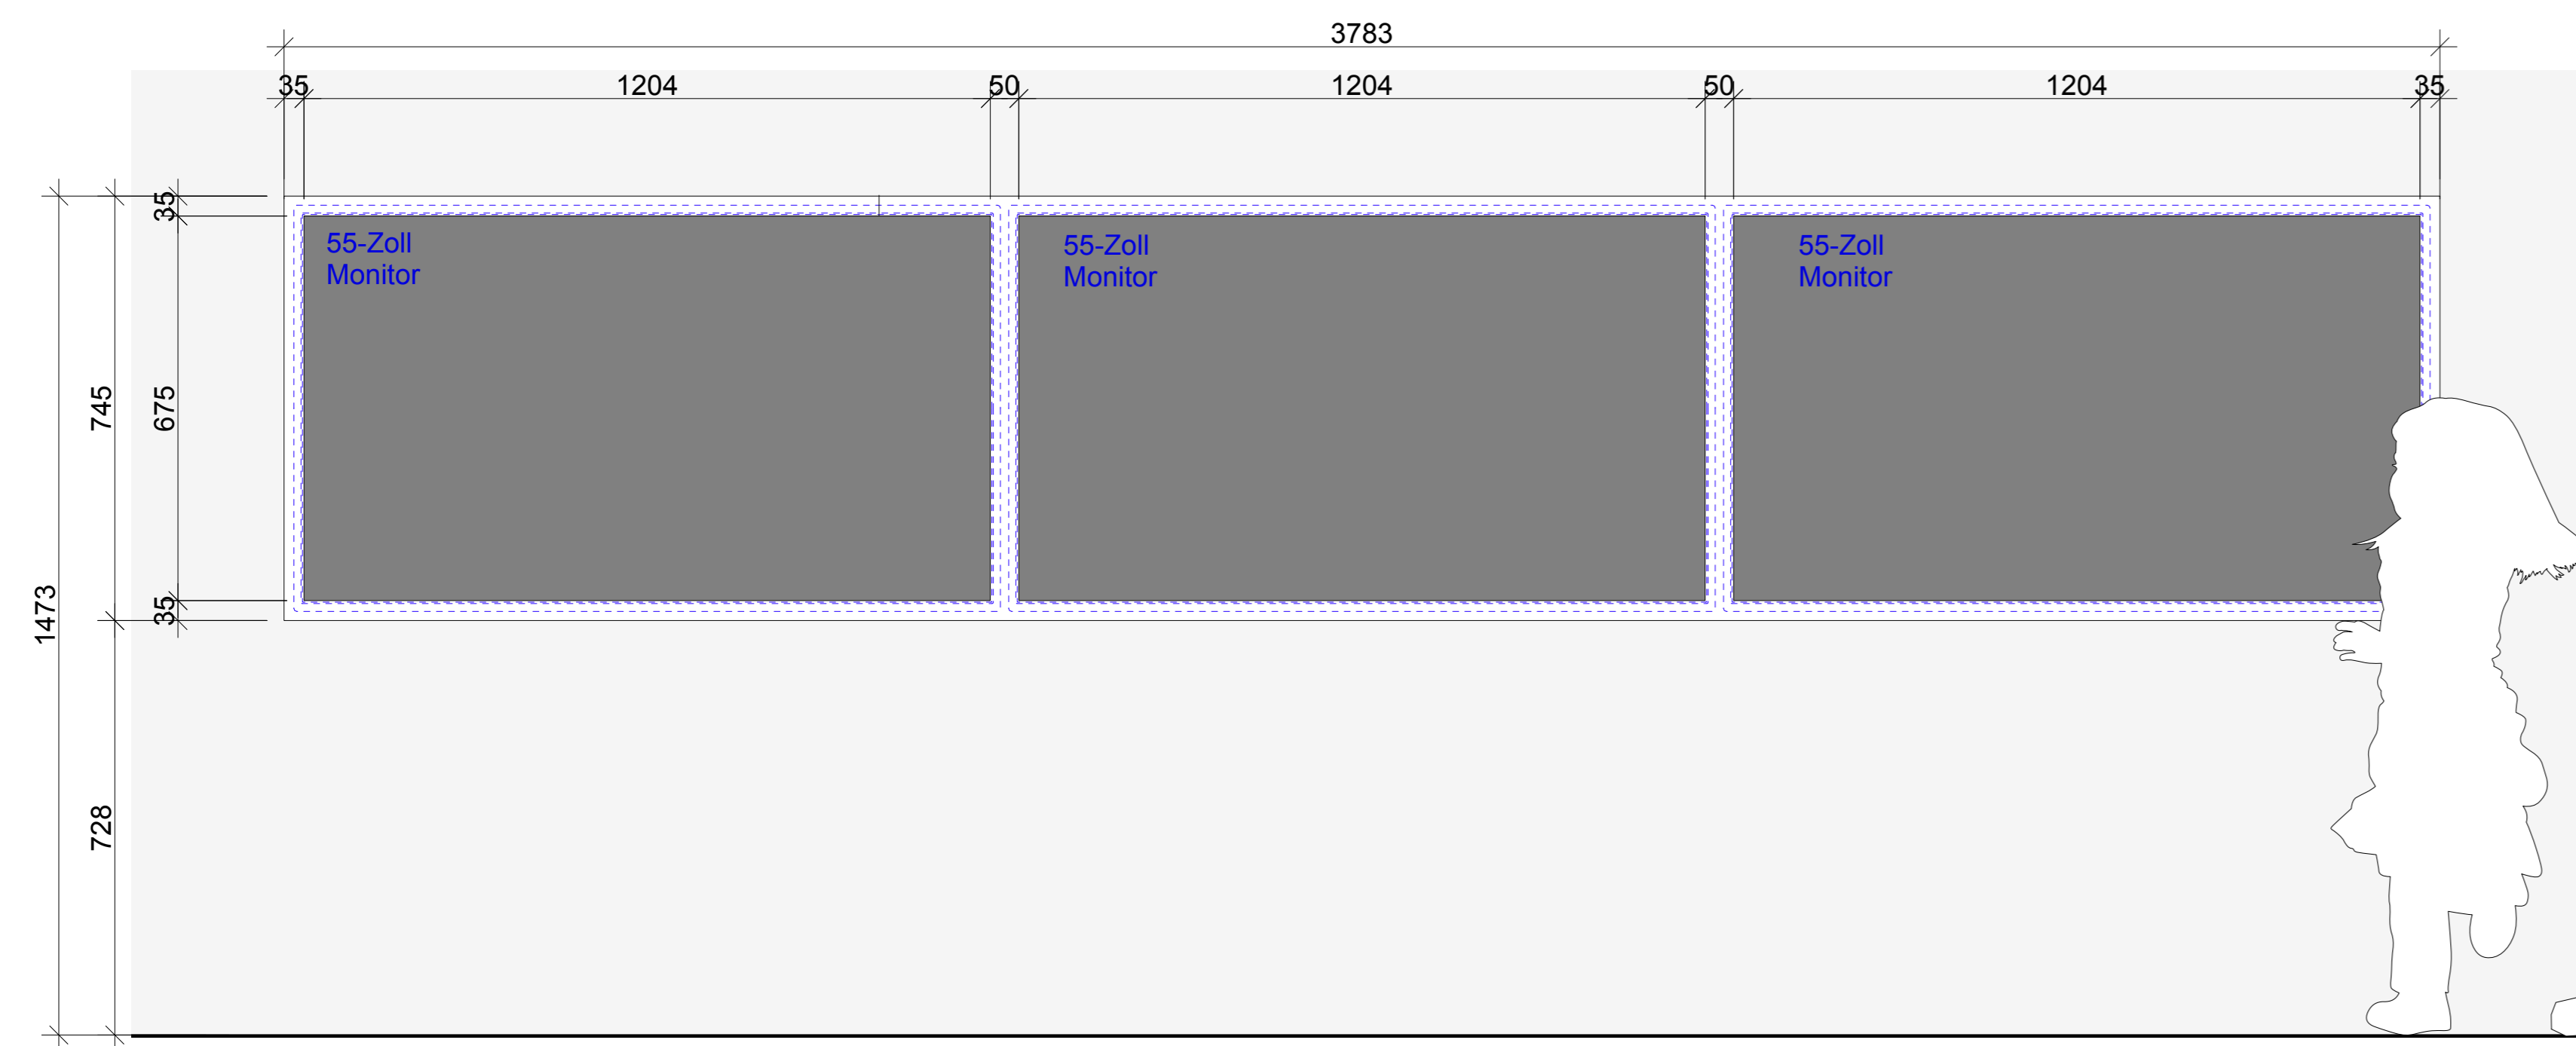

Ansicht
1:10