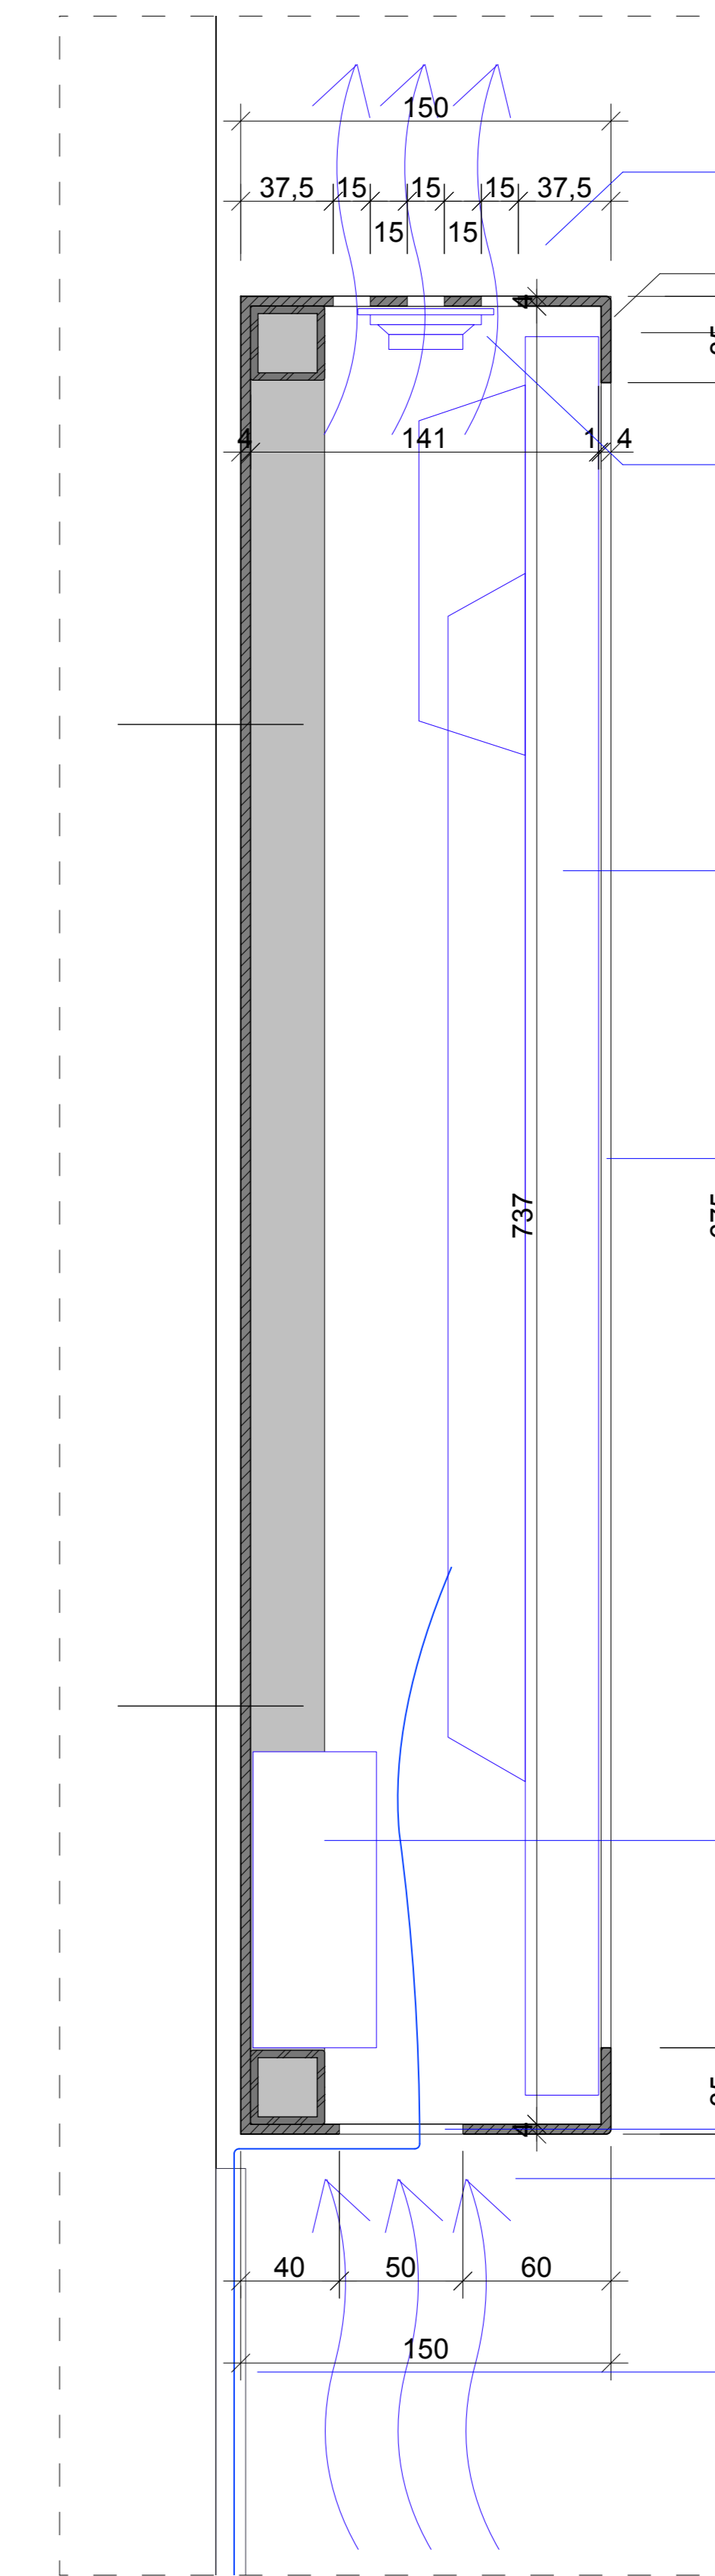

Detail 1
1:2