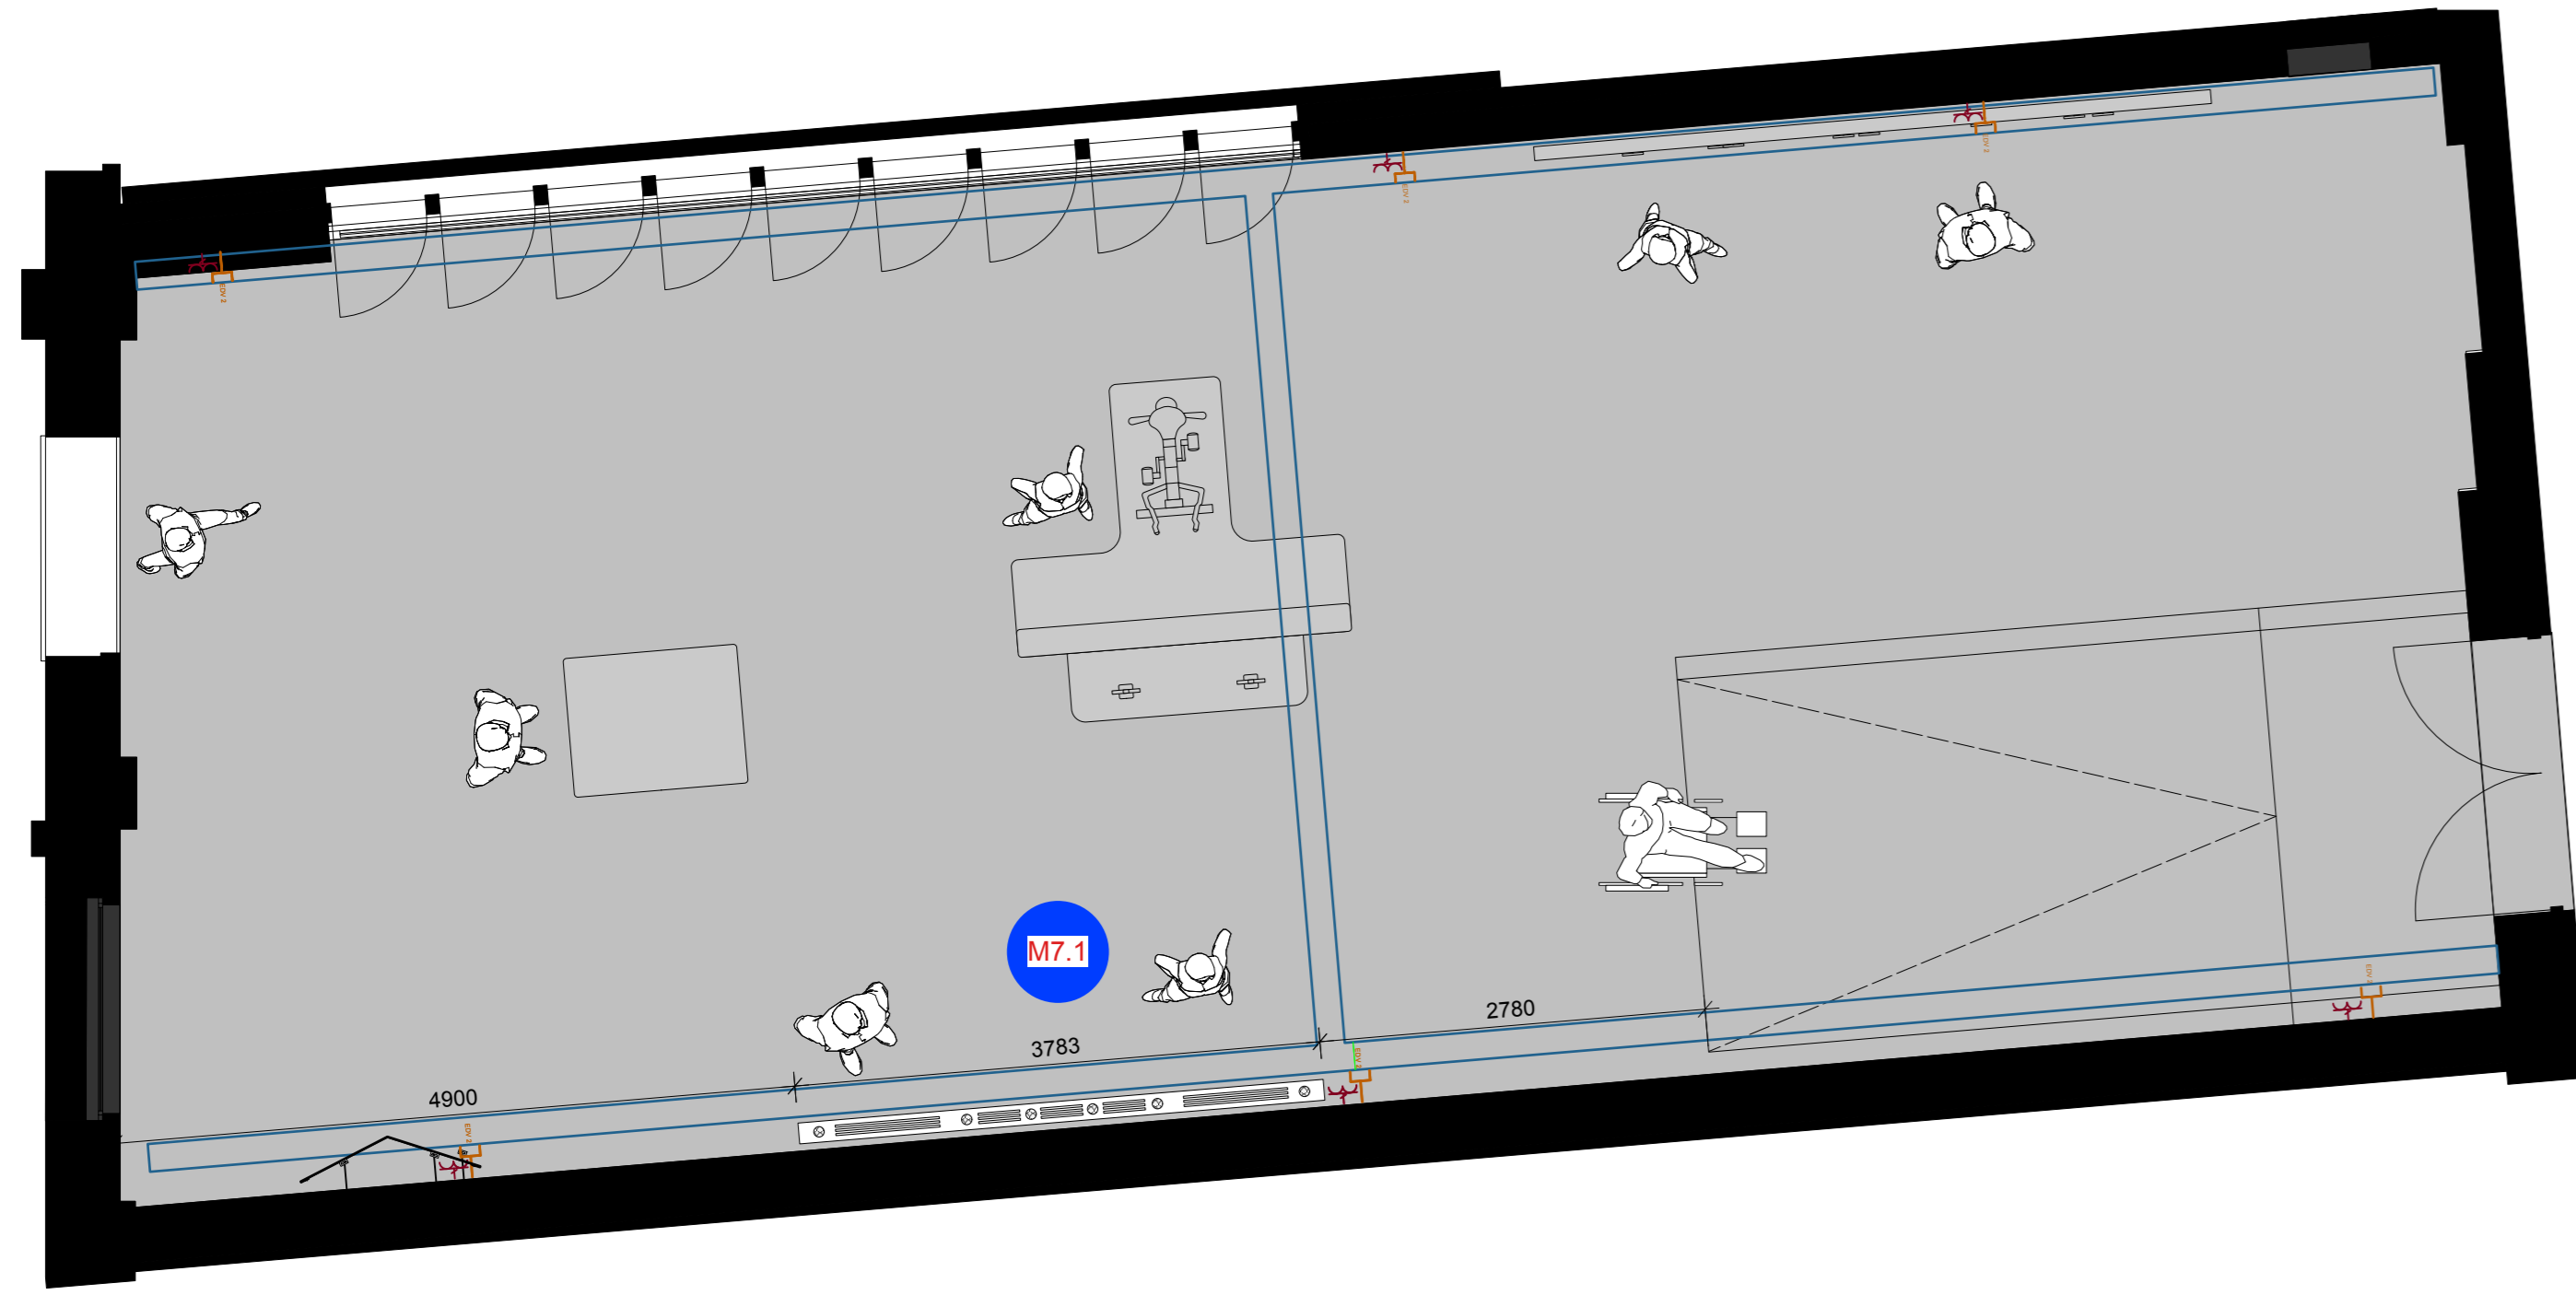

R07 – Medientechnik
M7.1 Videowand

Grundriss
1:50