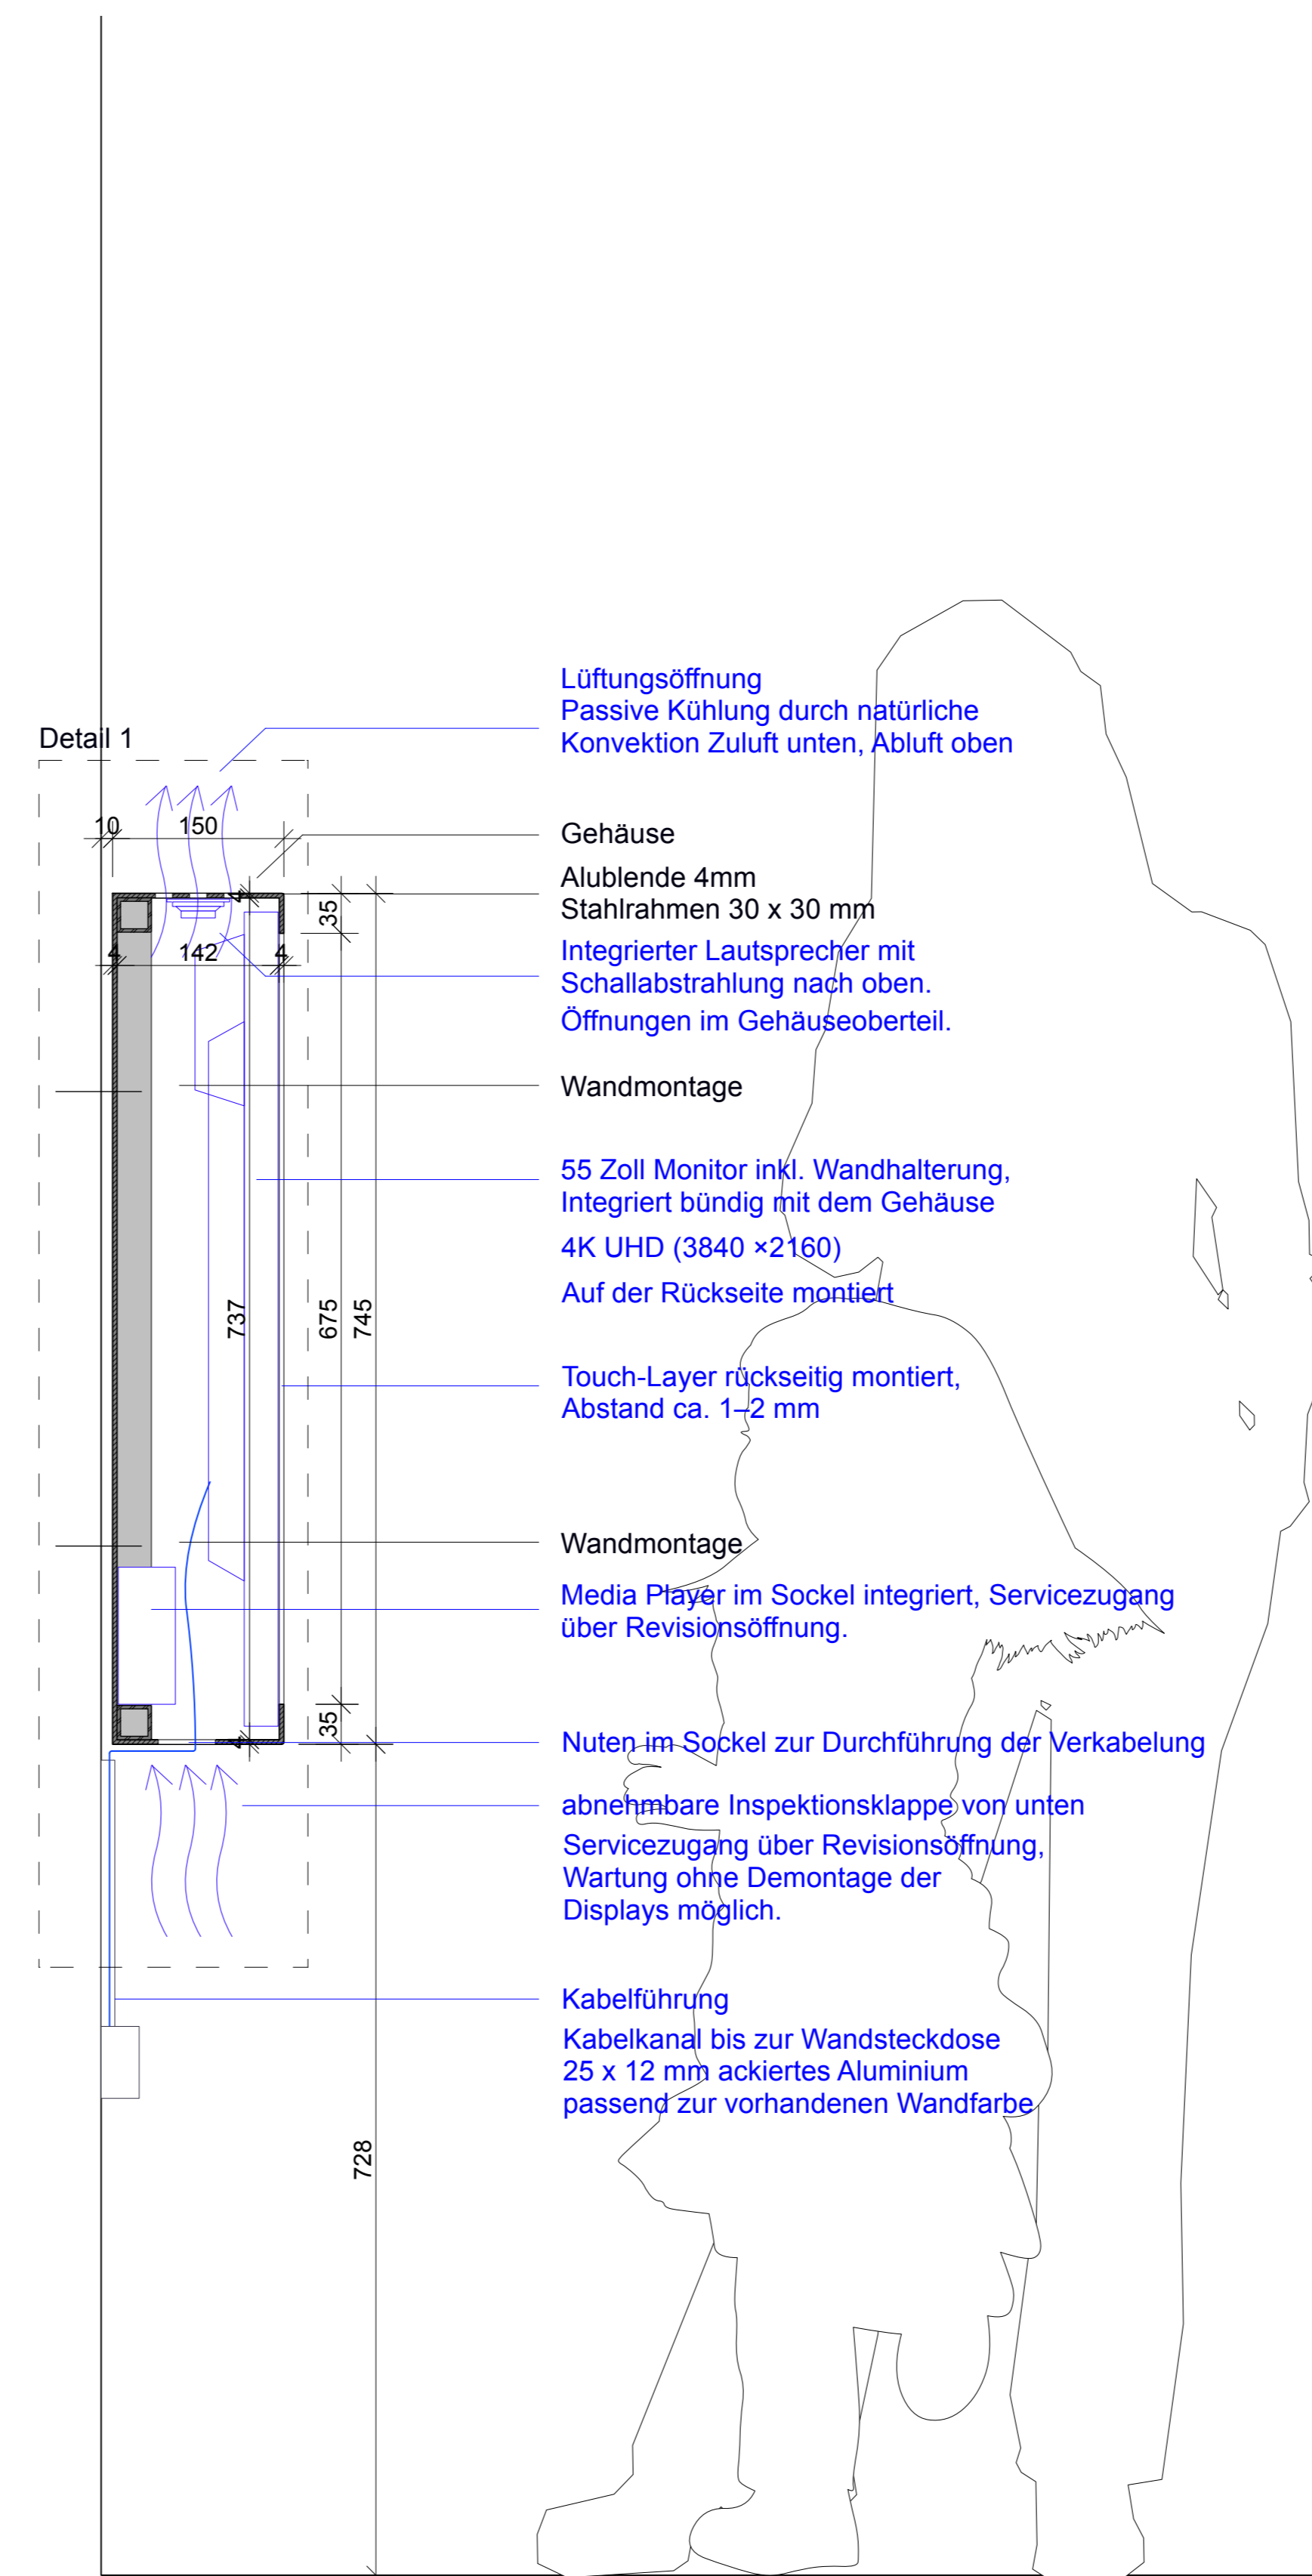

Schnitt A-A
1:5