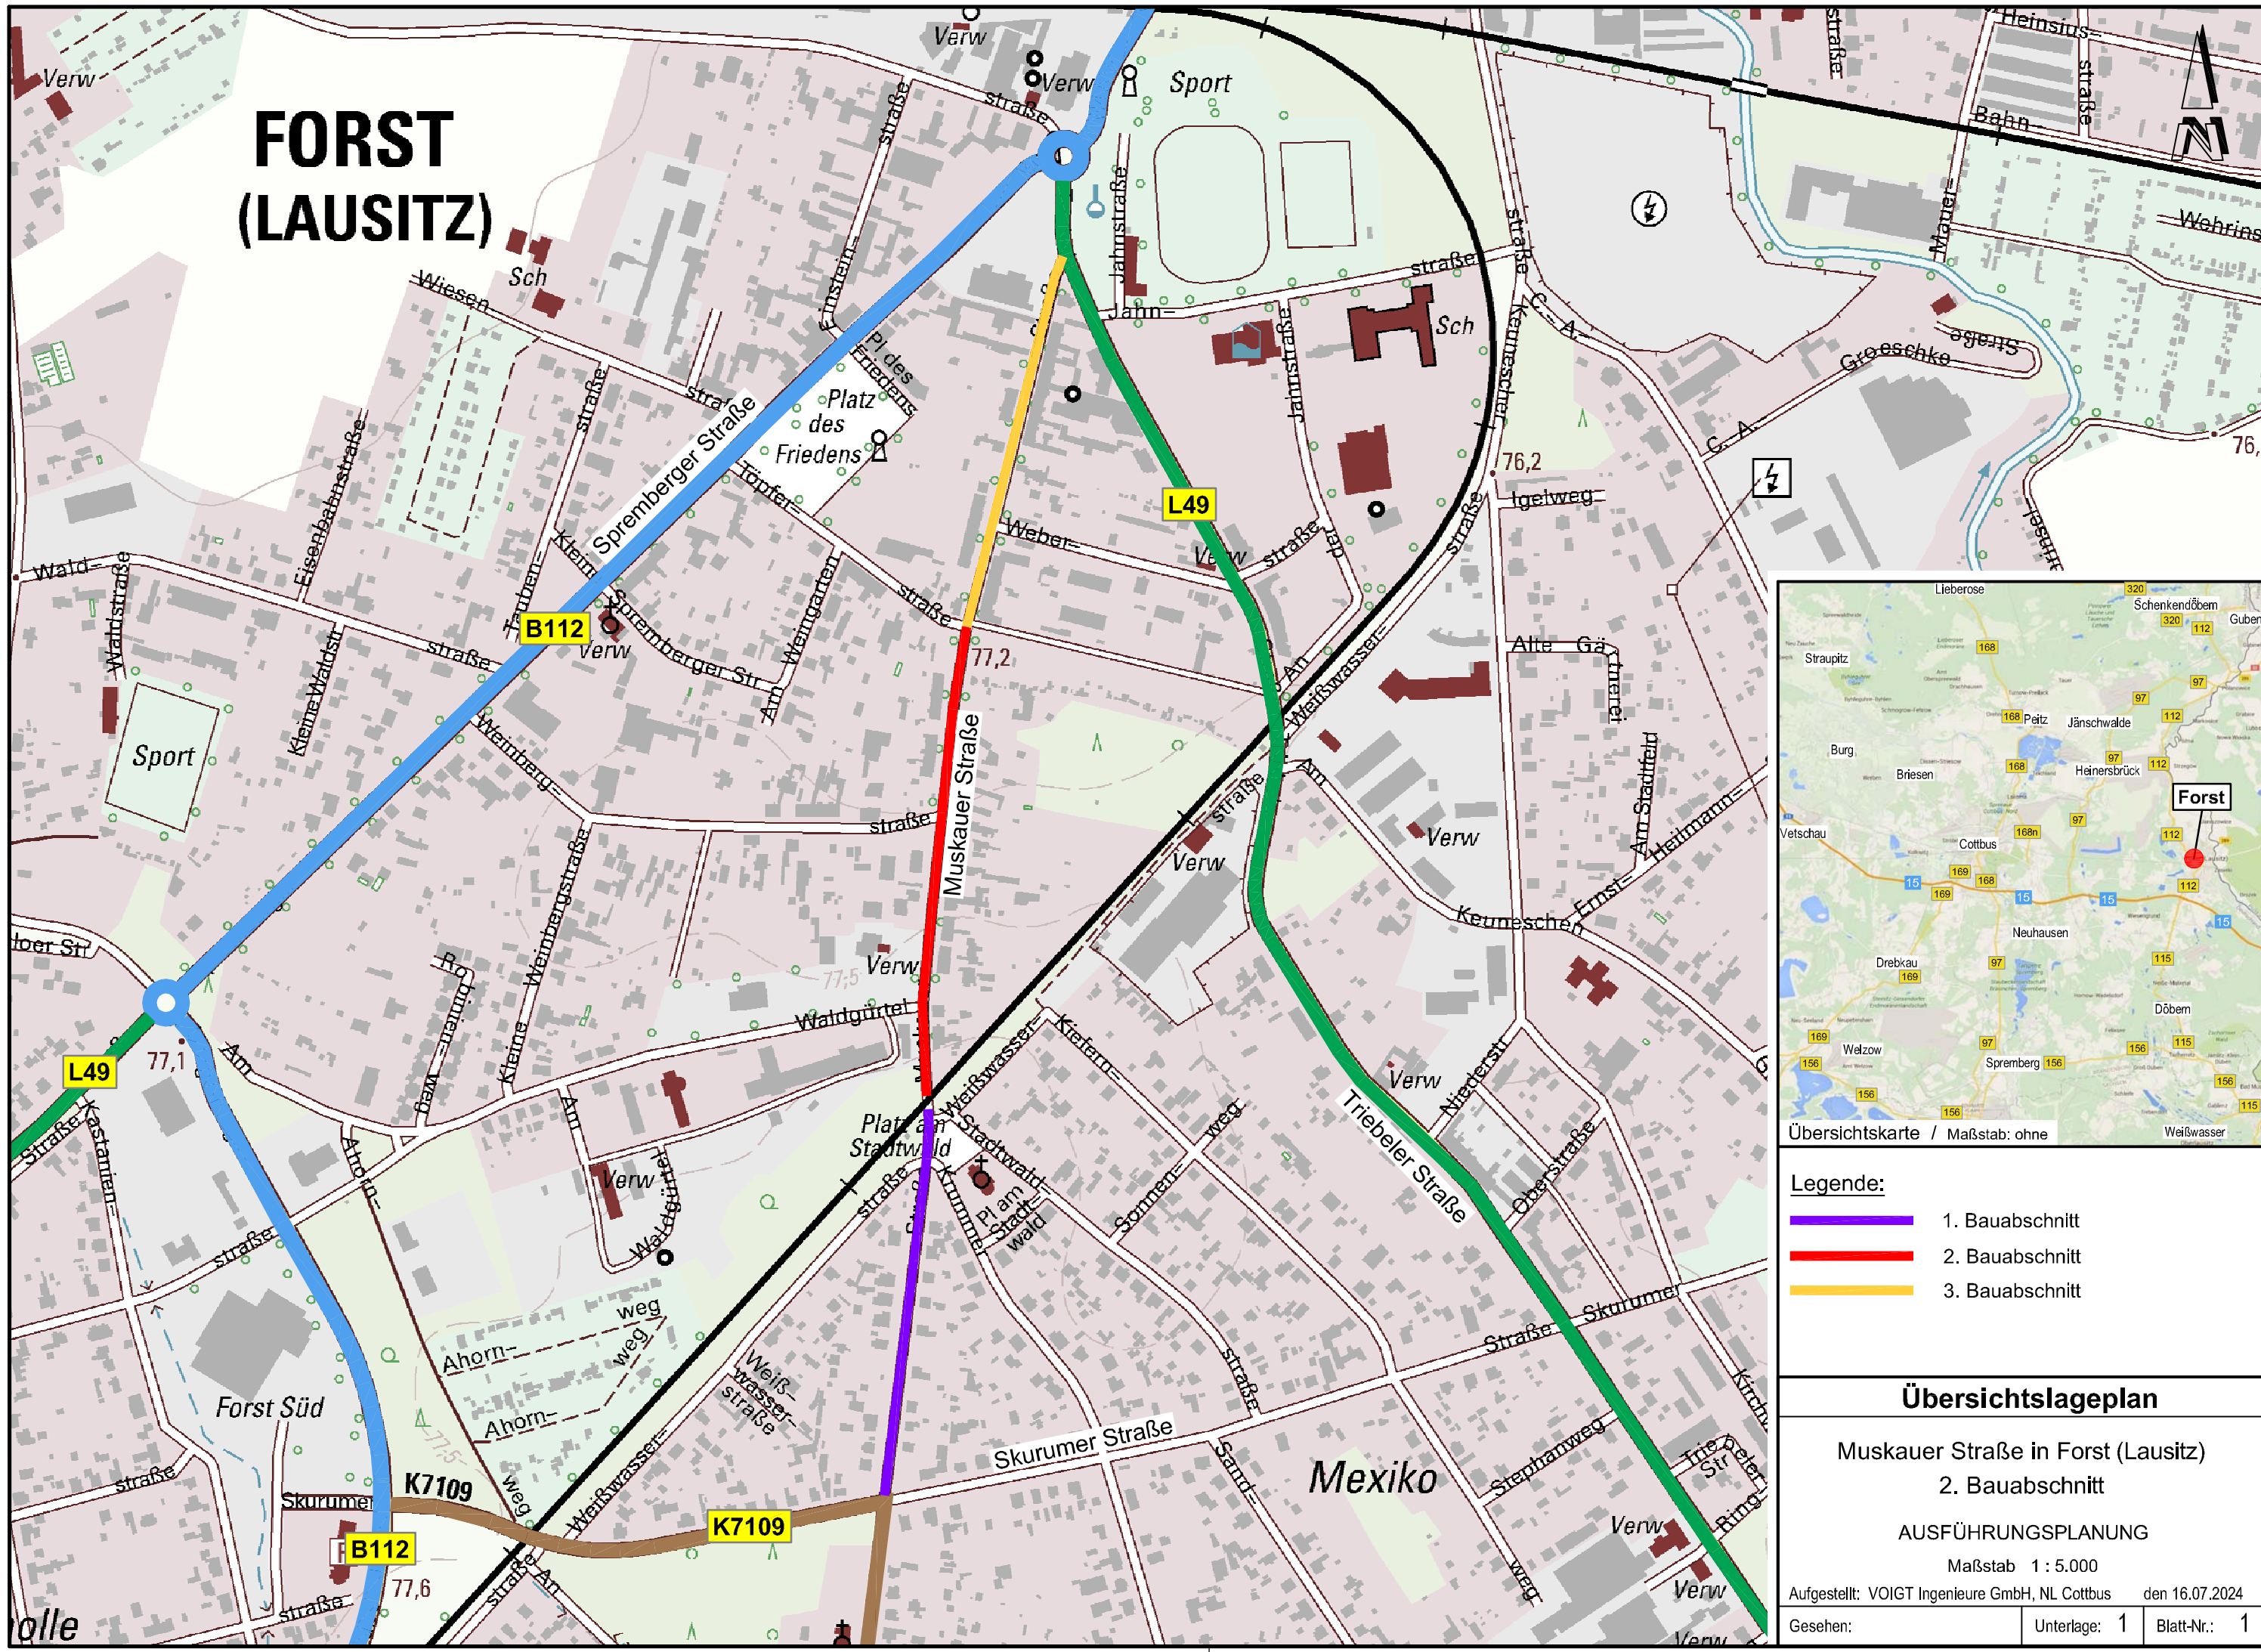

FORST (LAUSITZ)

- Legende:**
- 1. Bauabschnitt
 - 2. Bauabschnitt
 - 3. Bauabschnitt

Übersichtslageplan

Muskauer Straße in Forst (Lausitz)
2. Bauabschnitt

AUSFÜHRUNGSPLANUNG

Maßstab 1 : 5.000

Aufgestellt: VOIGT Ingenieure GmbH, NL Cottbus den 16.07.2024