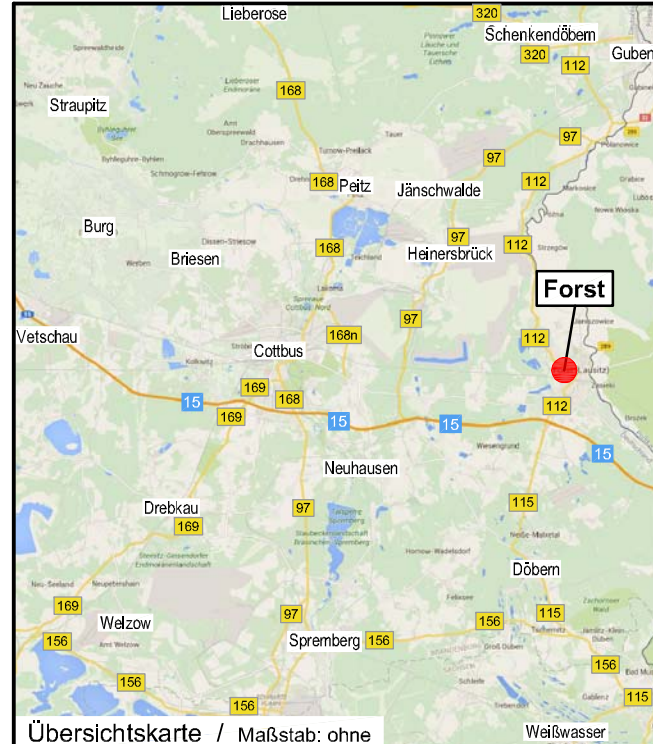

FORST (LAUSITZ)

- Legende:**
- 1. Bauabschnitt
 - 2. Bauabschnitt
 - 3. Bauabschnitt

Übersichtslageplan

Muskauer Straße in Forst (Lausitz)
2. Bauabschnitt

AUSFÜHRUNGSPLANUNG

Maßstab 1 : 5.000

Aufgestellt: VOIGT Ingenieure GmbH, NL Cottbus den 16.07.2024