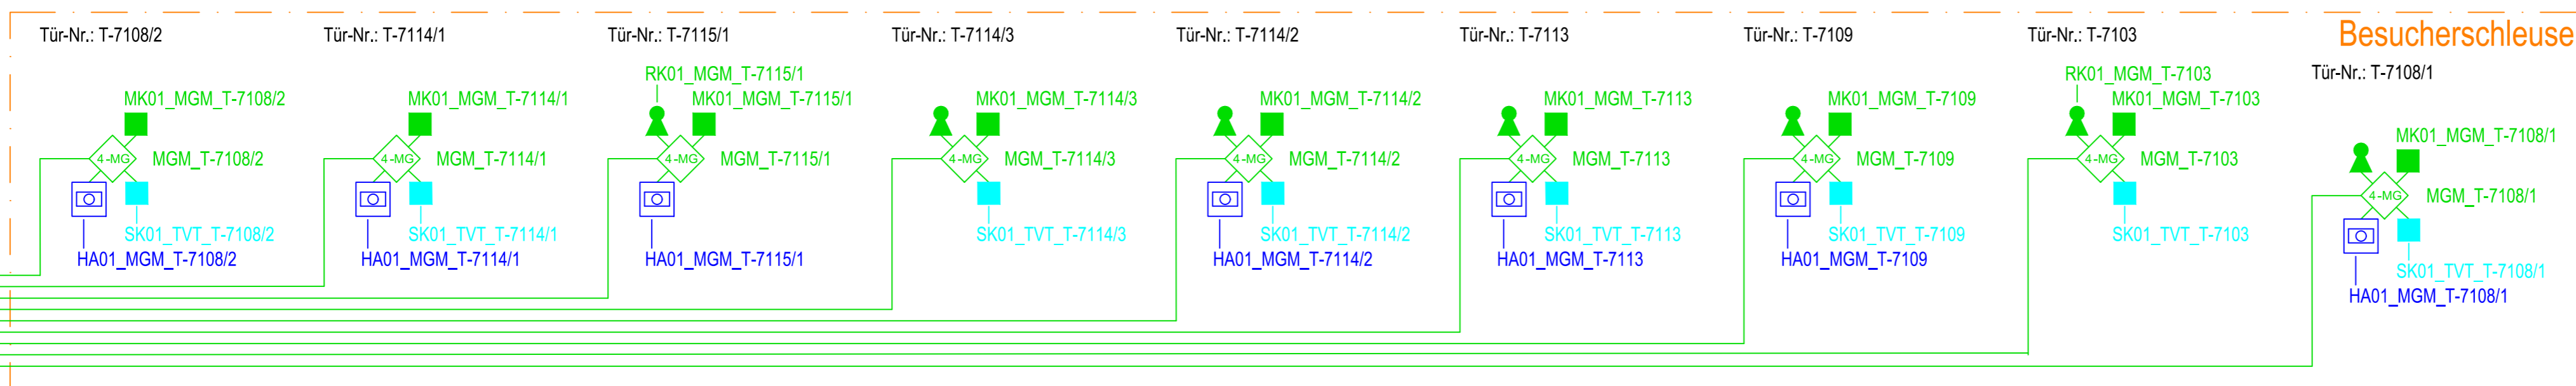

EG

EG

Legende:

-  Einbruchmeldezentrale, Honeywell, MB-Secure PRO 4000 (NEU)
-  2-Meldergruppenmodul, Honeywell, BUS-2/BUS-1, a.P. (NEU)
-  4-Meldergruppenmodul/2A, Honeywell, BUS-2/BUS-1, a.P. (NEU)
-  Öffnungskontakt (Magnetkontakt im Bestand, wird mit übernommen) (*)
-  Rollformagnetkontakt, befahrbare Ausführung (NEU)
-  Riegelkontakt, Honeywell (im Bestand, werden mit übernommen) (*)
-  Hausalarm Handmelder (NEU) (*)
-  Sabotageschutz / Deckelkontakt für Türverteiler Zutrittskontrolle [NEU]

(*) Weiterverwendung der Komponenten steht im Vordergrund. Vorab ist die weitere Nutzbarkeit zu prüfen. Dies betrifft die einzelnen Komponenten und deren Verkabelung.