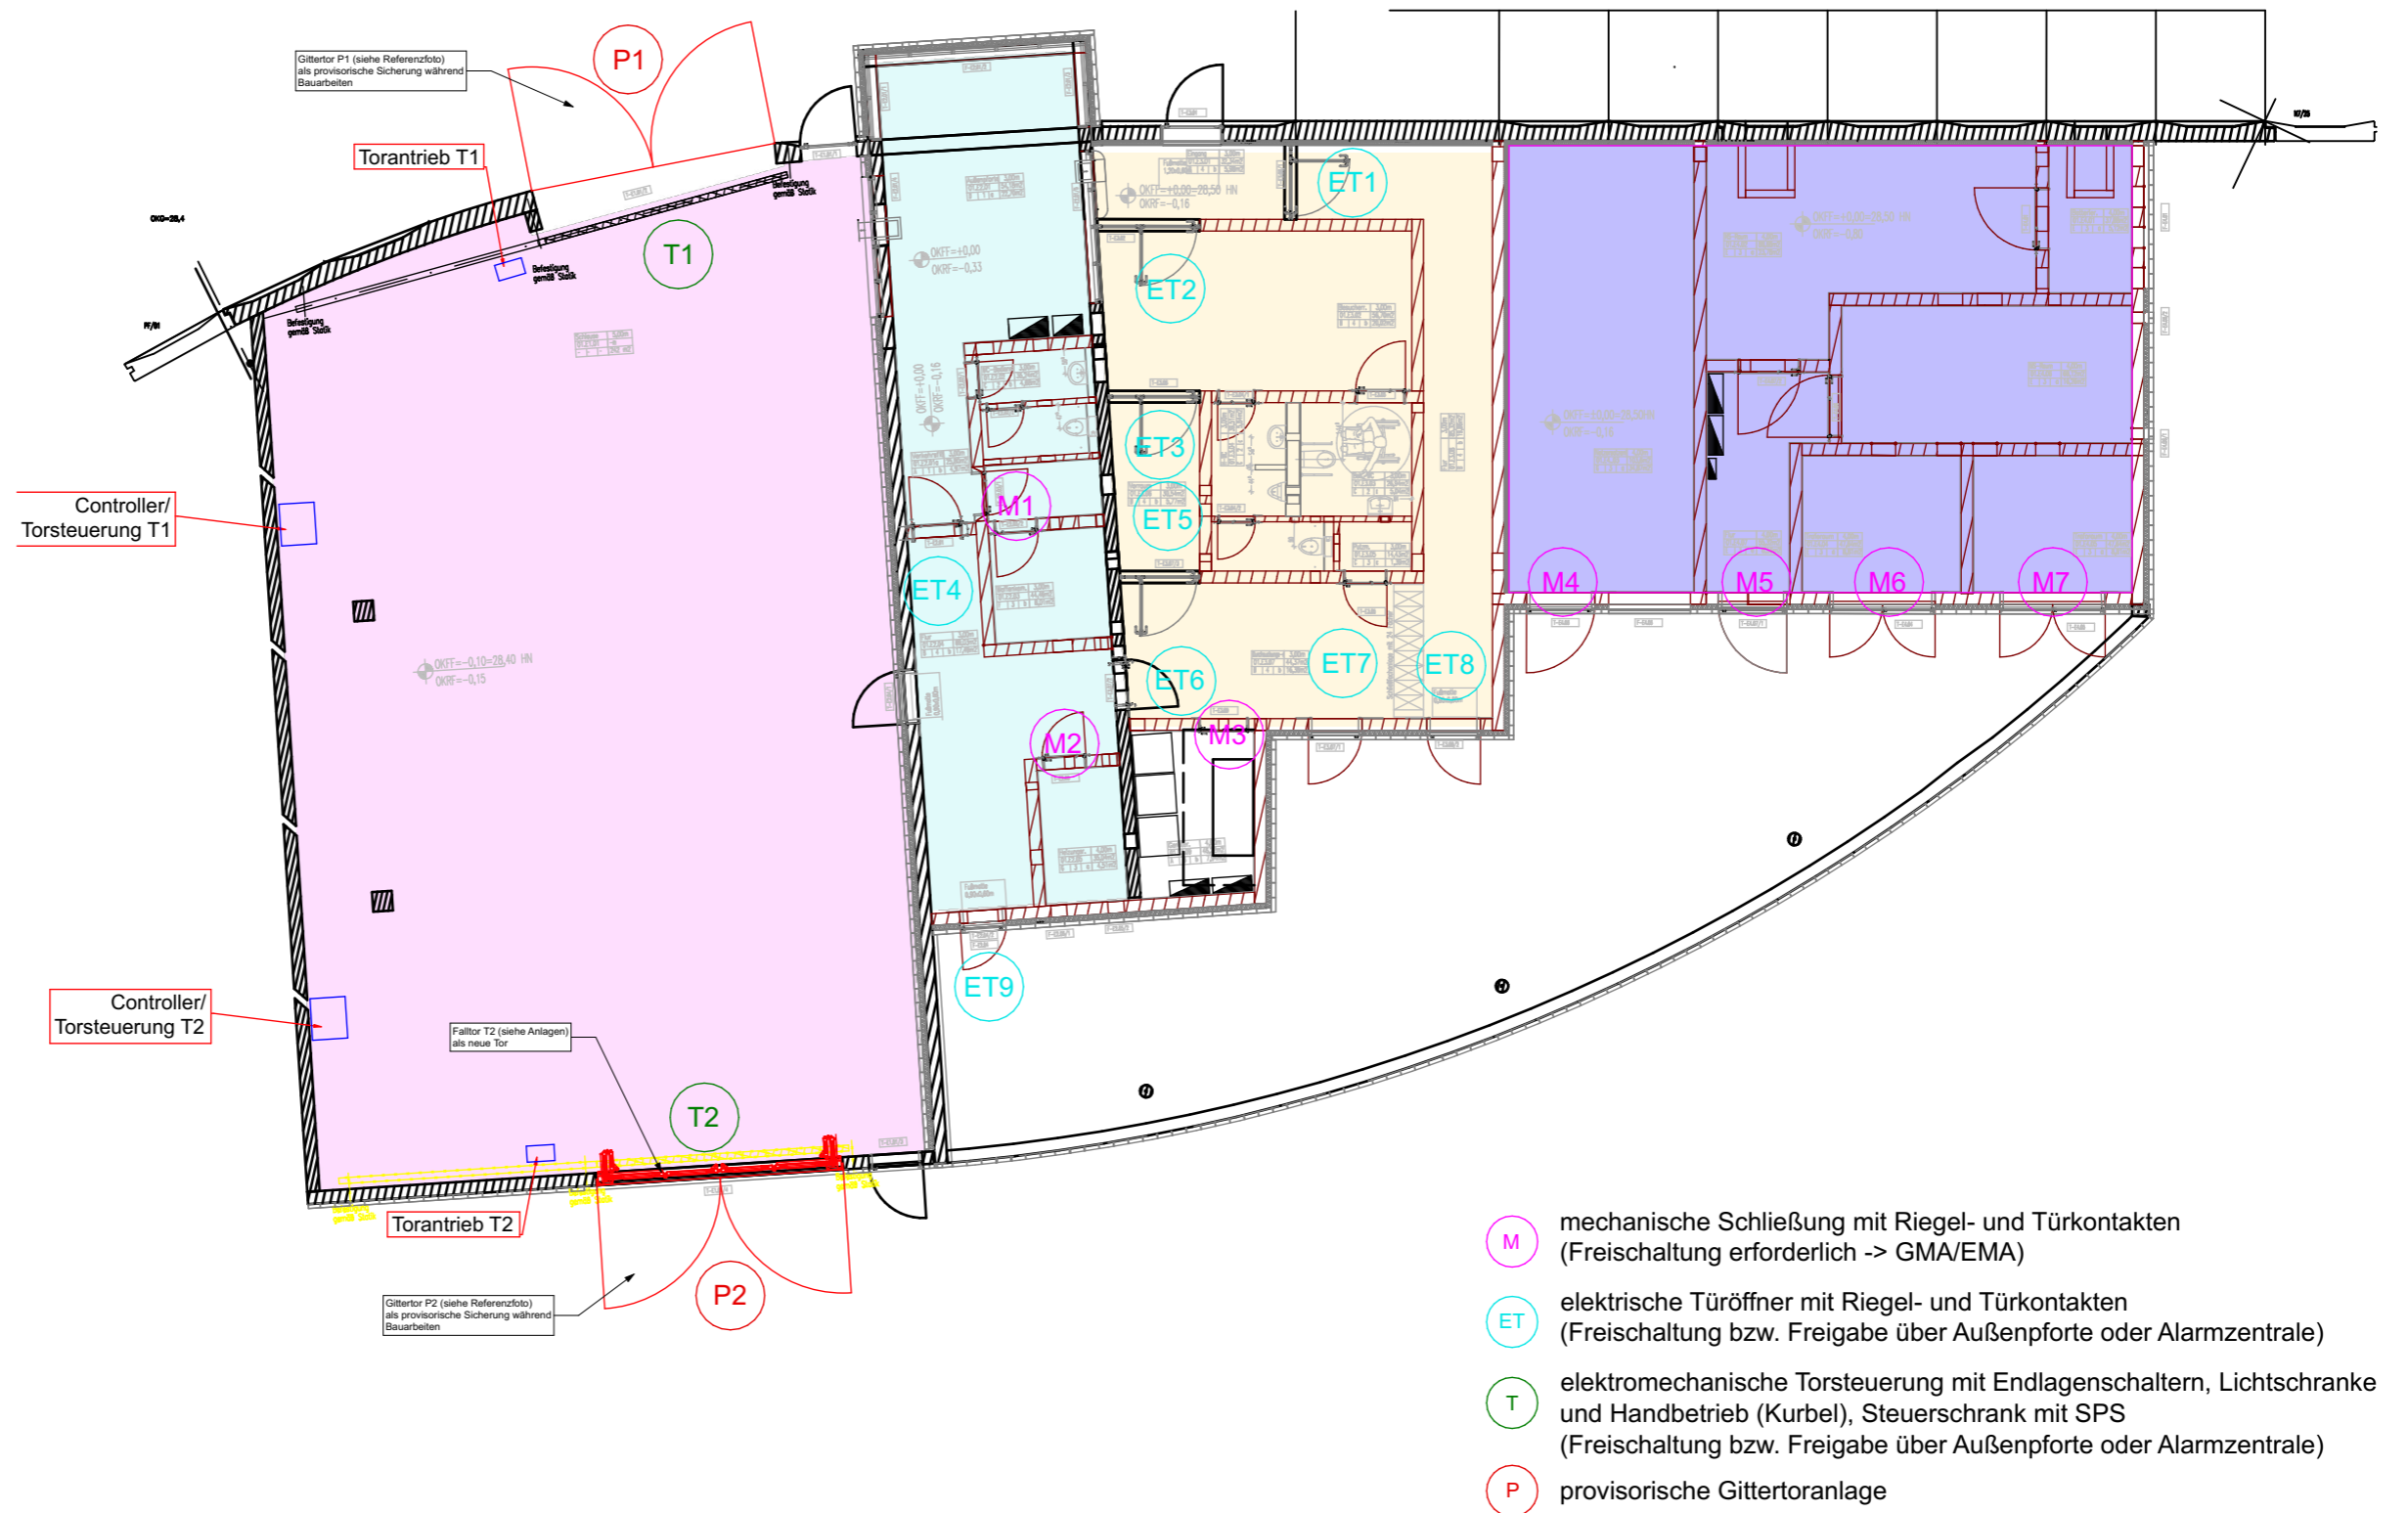

## Türnummerübersicht:

T1: T-E1.01/2  
T2: T-E1.01/4

ET4: T-E2.01  
M1: TE2.03/1  
ET9: T-E2.04/2  
M2: T-E2.05

ET2: T-E3.02  
ET3: T-E3.06  
ET7: T-E3.07/1  
ET6: T-E3.07/2  
ET5: T-E3.07/3  
ET1: T-E3.08/1  
ET8: T-E3.08/2  
M3: T-E3.09

M4: T-E4.03  
M5: T-E4.07/1  
M6: T-E4.04  
M7: T-E4.05

**NUR ZUR KALKULATION !**

JVA Nord-Brandenburg, Teilanstalt Wriezen  
Erneuerung der Tor-, Tür- und Schleusensteuerung - Pforte  
Schulzendorferstr. 1  
16269 Wriezen

Gebäude 7 - Pforte  
Anlage 2 Erdgeschoss

Zeichen Nr. 3182\_50\_002\_251127  
27.11.2025 M 1//150