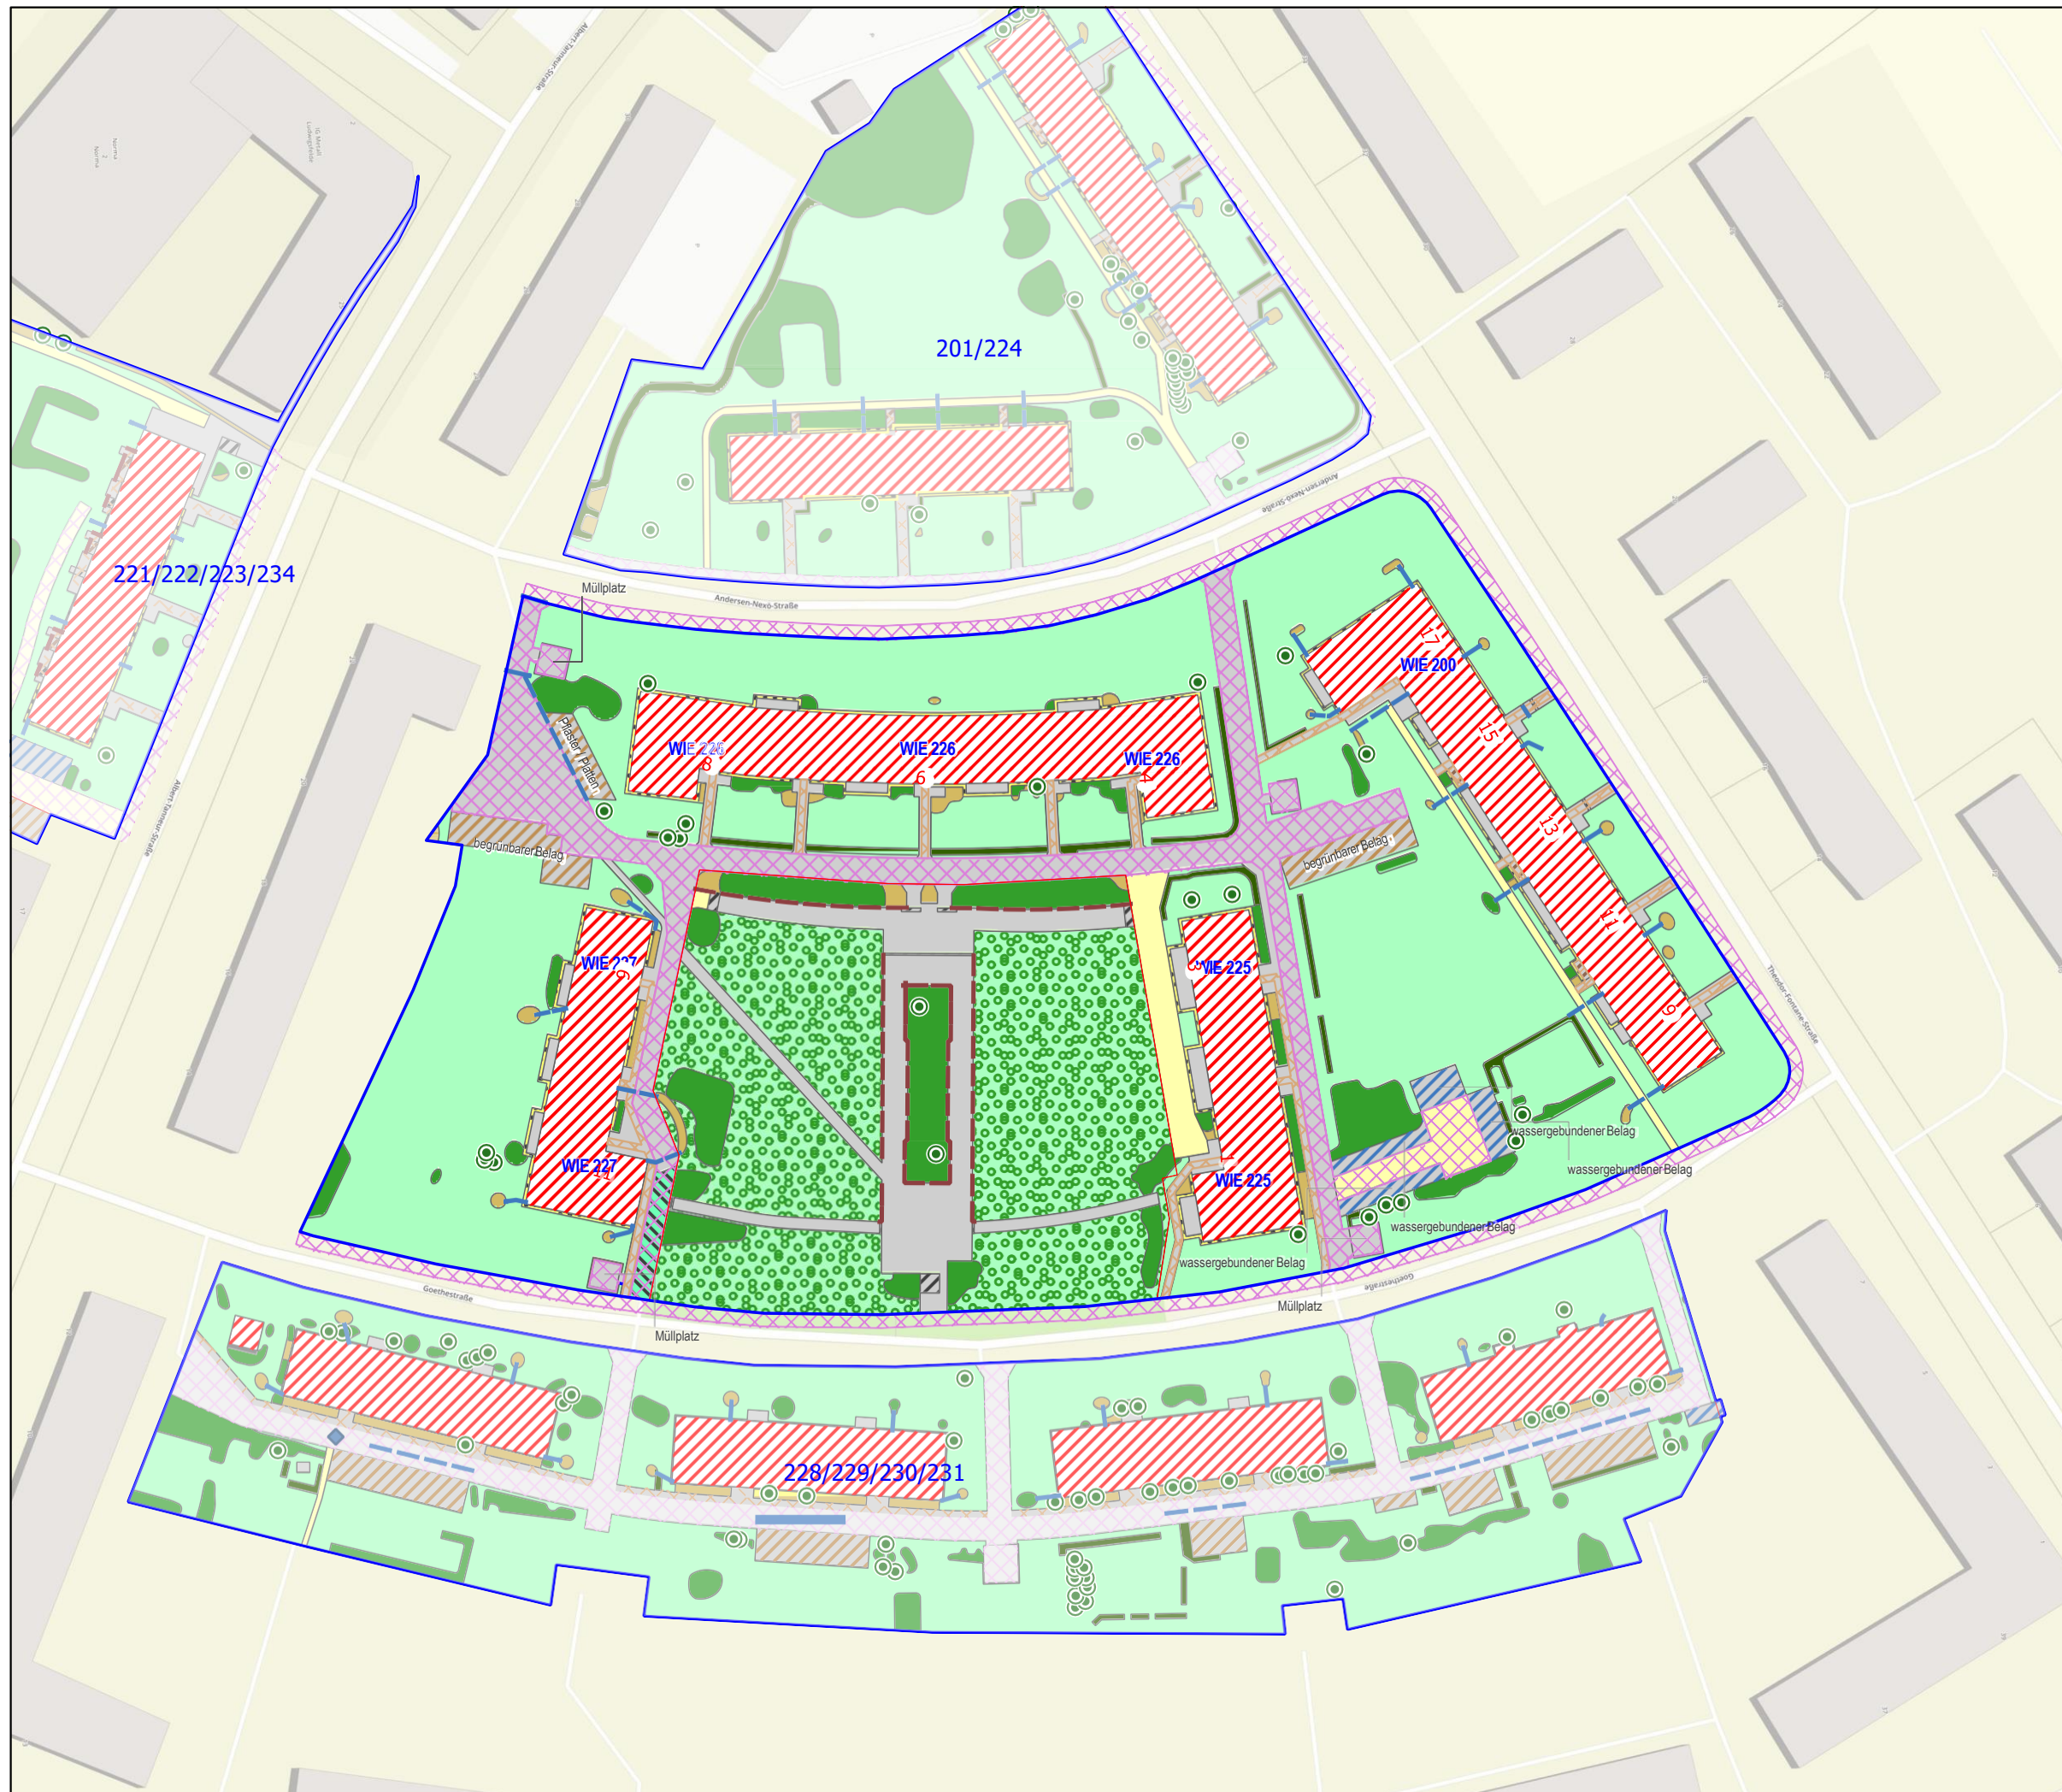

**Märkische Heimat
WIE: 200/225-227**

	Begrünbare Beläge	62 m ²
	Betonflächen	1 m ²
	Bodendecker	196 m ²
	Gebäude	3.195 m ²
	Hecken	191 m ²
	Kellerabgänge	12 m ²
	Pflaster-/ Platten	3.148 m ²
	Rasen	7.662 m ²
	Stellplätze	161 m ²
	Stellplätze Mieter	284 m ²
	Strauchflächen	1.147 m ²
	Traufen	305 m ²
	Treppen im Gelände	29 m ²
	wassergeb. Flächen	450 m ²
	Wiese	3.248 m ²
	Winterdienst, 1m breit	271 m ²
	Winterdienst, flächig	2.639 m ²
	Mauern,Wände	215 m
	Rinnen	117 m
	Solitärsträucher	22 Stck.

Gesamtfläche des Objekts: 20.089 m²

1:1.000

 Objektgrenze

 Flurstückgrenze

12.01.2026

Hintergrund: © OpenStreetMap contributors