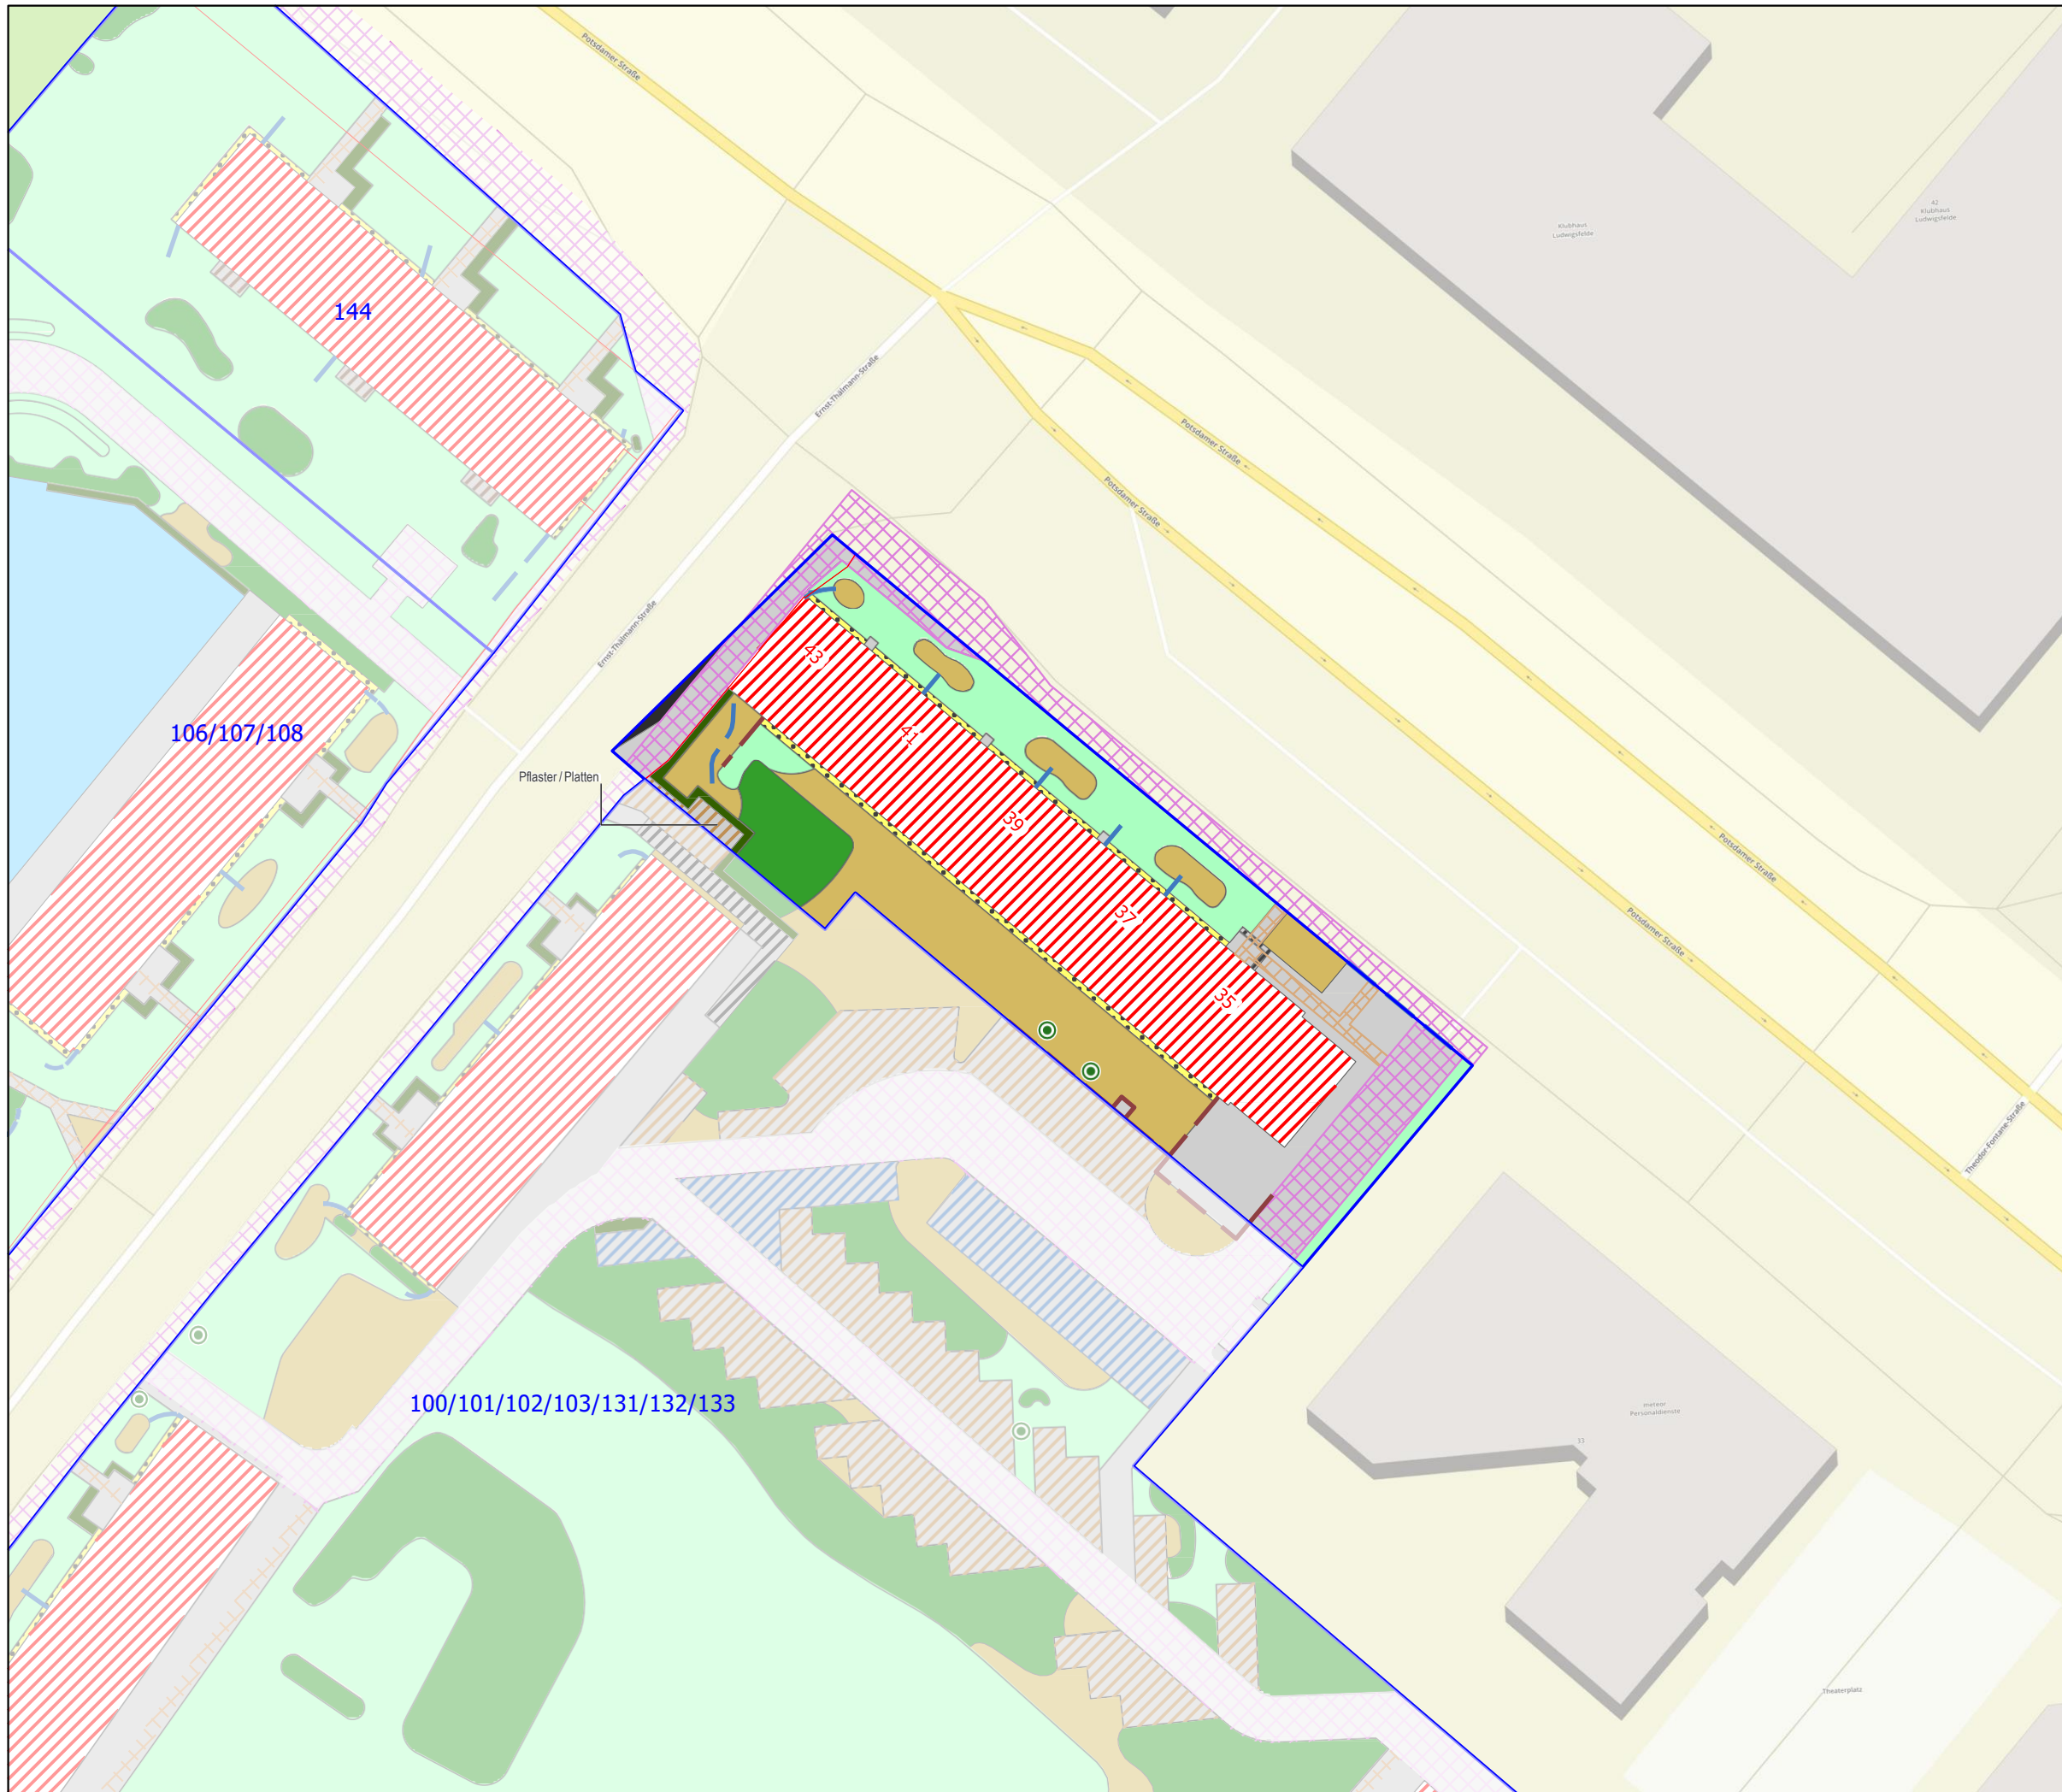

**Märkische Heimat
WIE: 143**

	Asphaltflächen	7 m ²
	Bodendecker	291 m ²
	Gebäude	516 m ²
	Hecken	12 m ²
	Pflaster-/ Platten	283 m ²
	Rasen	181 m ²
	Stellplätze Mieter	9 m ²
	Strauchflächen	59 m ²
	Traufen	39 m ²
	Treppen im Gelände	2 m ²
	Winterdienst, 1m breit	22 m ²
	Winterdienst, flächig	310 m ²
	Mauern,Wände	19 m
	Rinnen	29 m
	Solitärsträucher	2 Stck.

Gesamtfläche des Objekts: 1.398 m²

1:500

 Objektgrenze

 Flurstückgrenze

12.01.2026

Hintergrund: © OpenStreetMap contributors