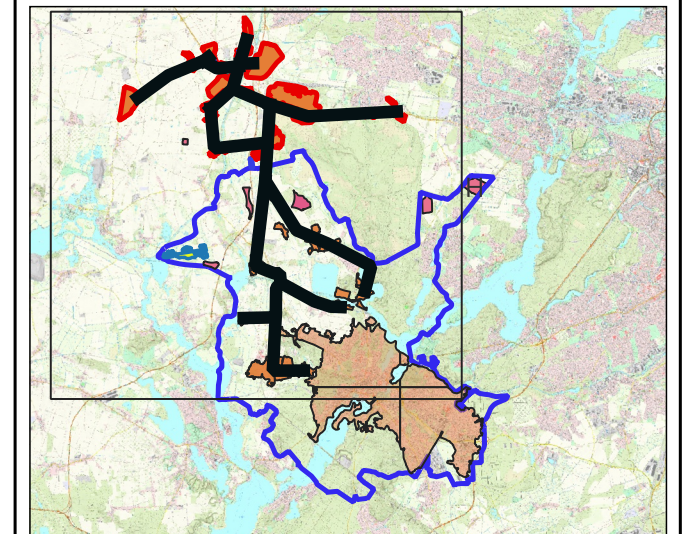

Übersichtskarte

Planungsregion: Havelland Fläming
 Stadt: --
 Ortsteil: --

Legende

Kataster

- Wärmenetz
- Rechenzentrum
- Wärmenetzgebiet_Nord
- Wärmenetzgebiet_Potsdam
- Photovoltaikanlagen
- Windpark
- Stadtgrenze Potsdam

Topographische Karte

Digitale Topographische Karte 1:10 000 Farbe

| | |
|----------------------|-----------------------|
| Maßstab 1:125.292 | Blattformat DIN A3 |
| Datum 13.03.2026 | Verfasserin KT |

EWP
 Stadtwerke Potsdam