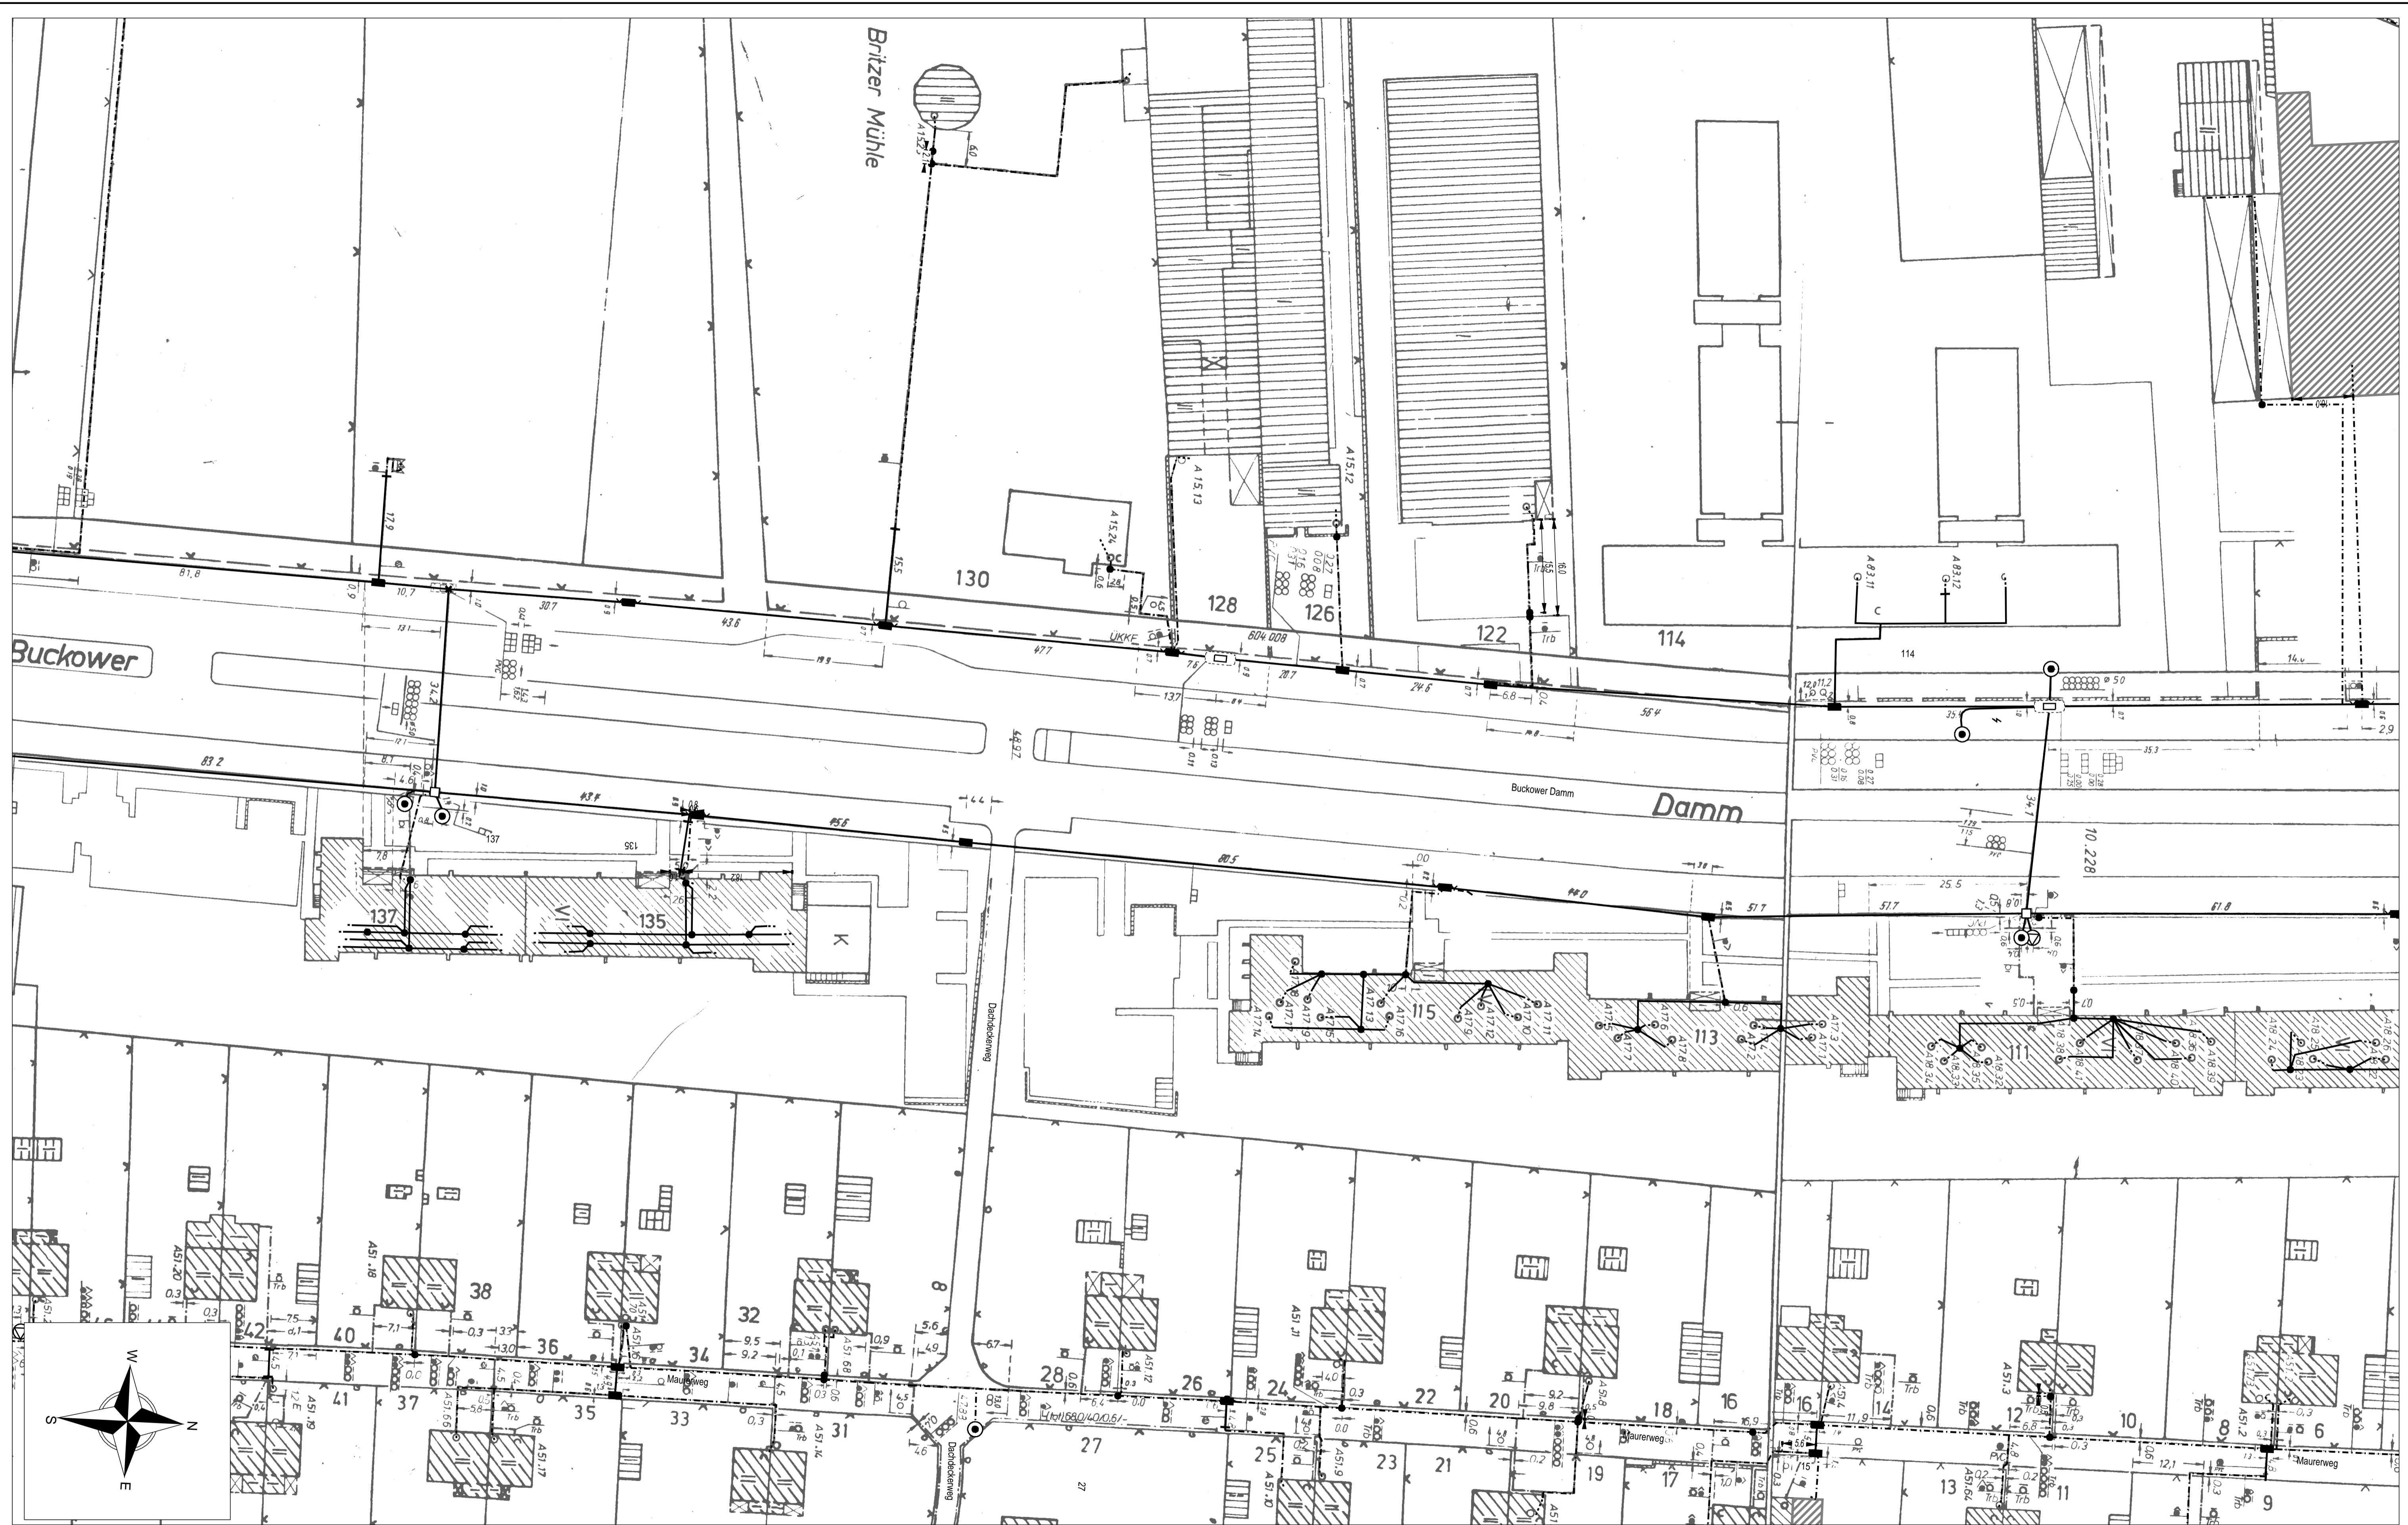

ATV/h-Bez.:	Kein aktiver Auftrag		ATV/h-Nr.:	Kein aktiver Auftrag	
TI NL	Ost				
PTI	Berlin Süd		Genauere Deckung und Lage unbekannt!		
ONB	Berlin		AsB	604	
Bemerkung: 312 2821; Buckower Damm 89 - 95 + 109 - 115 + 135 + 137 (ungerade), 12349 Berlin-Britz			VsB	30V	
			Name	T NL O PTI 31, A. Henke	
			Datum	19.05.2022	
			Sicht	Lageplan	
			Maßstab	1:500	
			Blatt	2	

AT/Vh-Bez.: Kein aktiver Auftrag		AT/Vh-Nr.: Kein aktiver Auftrag	
TI NL	Ost		
PTI	Berlin Süd		
ONB	Berlin	AsB	604
Bemerkung: 312 2821; Buckower Damm 89 - 95 + 109 - 115 + 135 + 137 (ungerade), 12349 Berlin-Britz		VsB	30V
		Name	T NL O PTI 31, A. Henke
		Datum	19.05.2022
		Sicht	Lageplan
		Maßstab	1:500
		Blatt	3