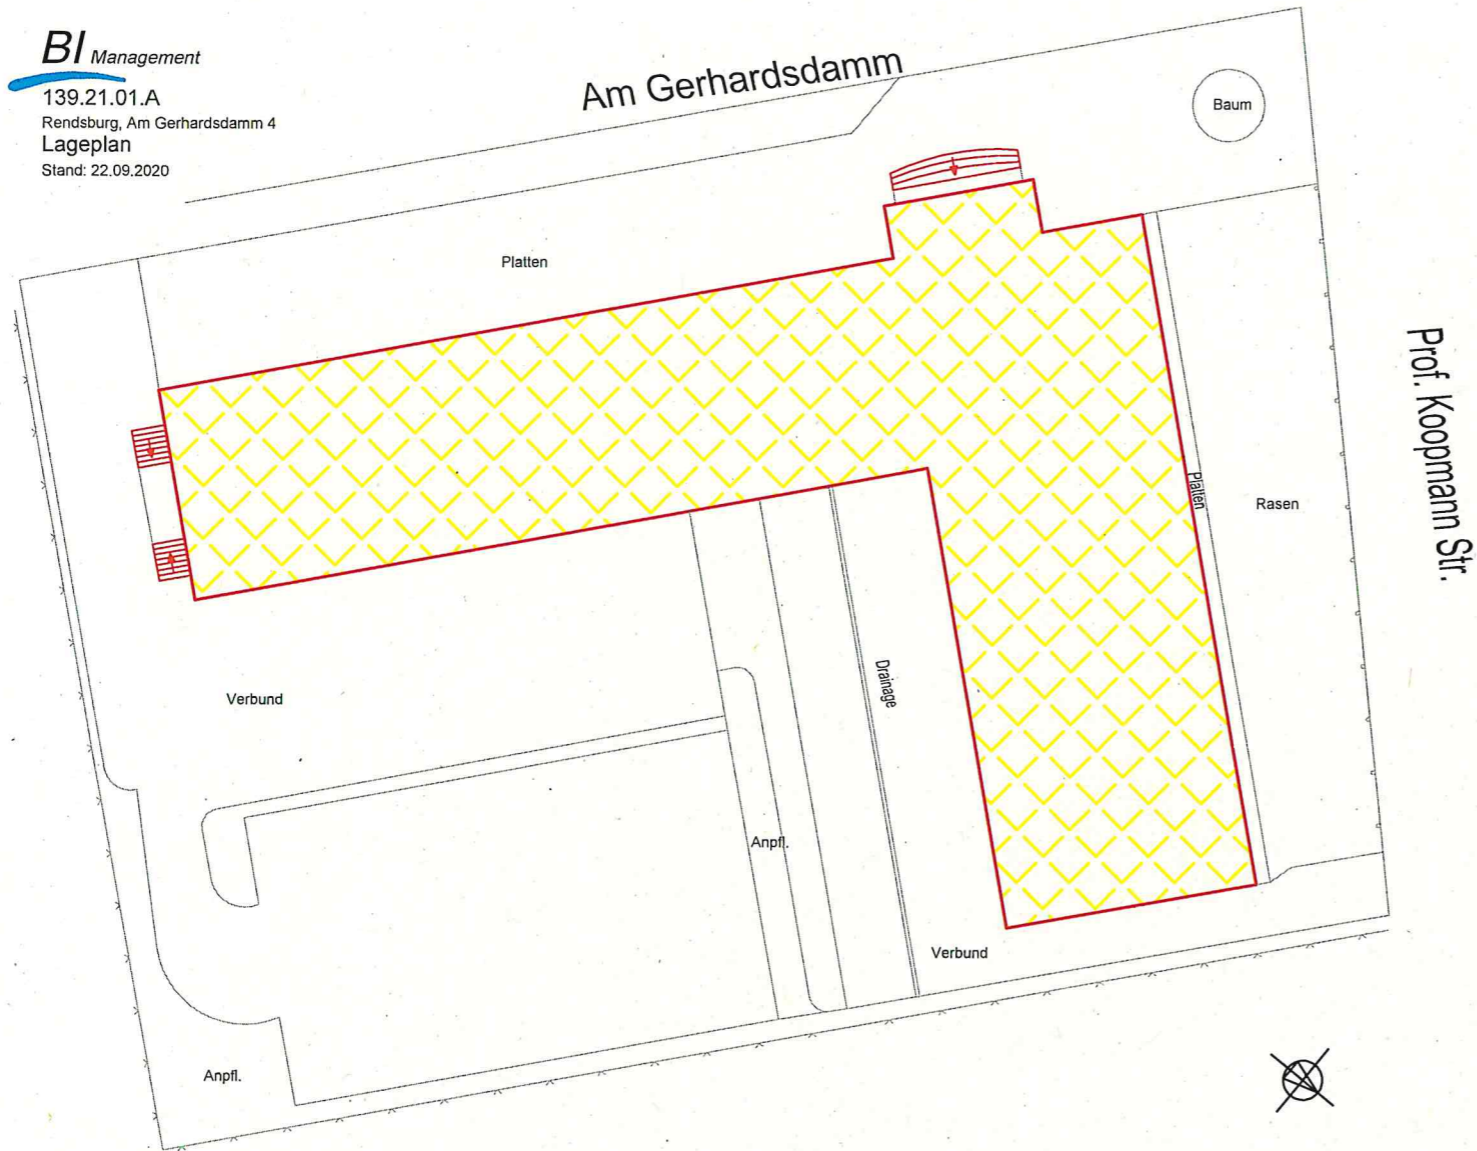

BI Management

139.21.01.A  
Rendsburg, Am Gerhardsdamm 4  
Lageplan  
Stand: 22.09.2020

Stein 111m  $\approx$  225qm  
Beete 84qm  
Rasen 350qm