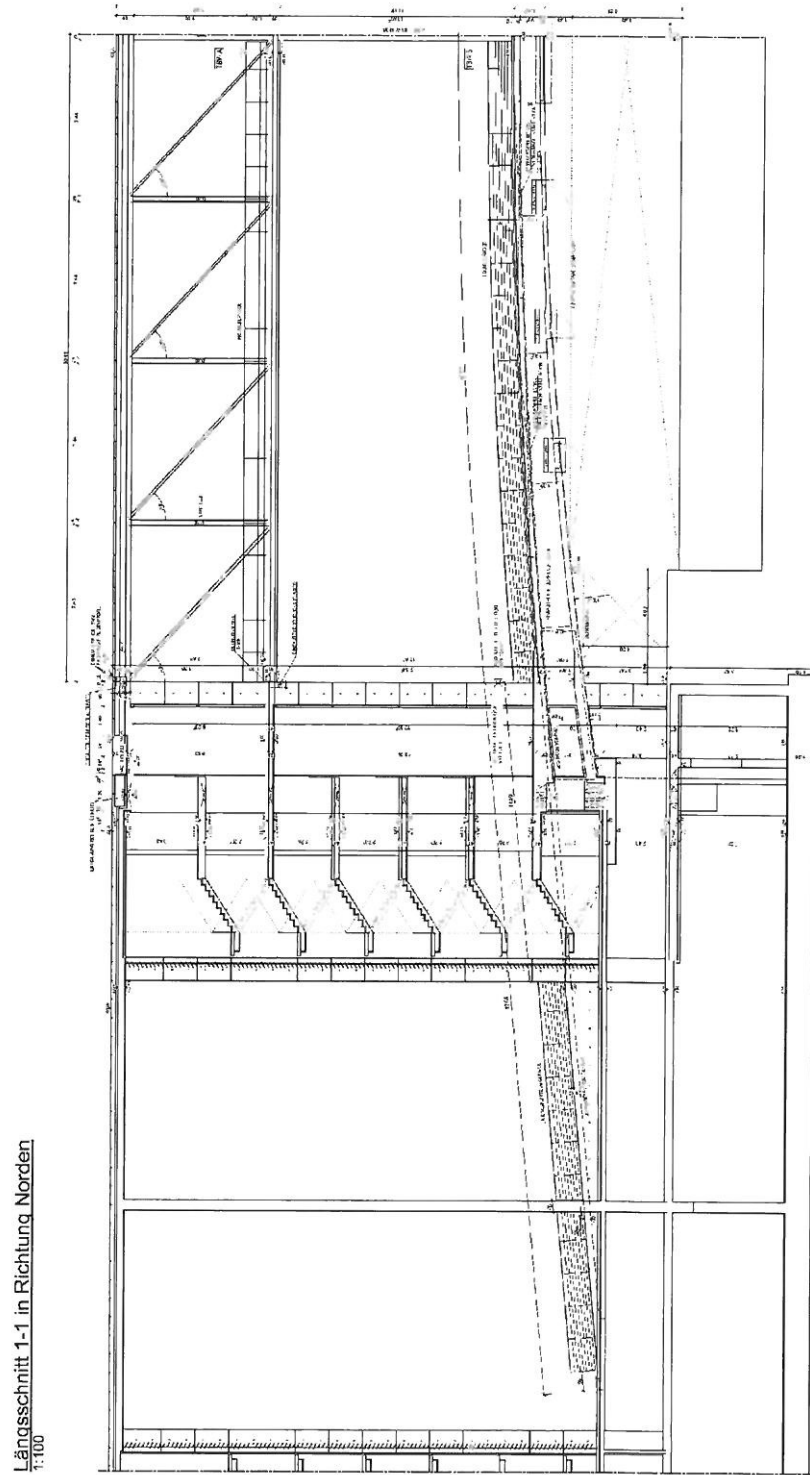

Brücken über die Spree (Ansicht Richtung Süden)

(oben - Abgeordnetenbrücke)
(unten - Fußgängerbrücke)

Brücke Jakob-Kaiser-Haus 2-6
(Ansicht Richtung Westen)

Brücke Jakob-Kaiser-Haus 4-8
(Ansicht Richtung Osten)

4 Bauwerksskizze

(Fortsetzung)

Draufsicht Abgeordnetenbrücke (TBW A)
1:100

4 Bauwerksskizze

(Fortsetzung)

Längsschnitt 1-1 in Richtung Norden
1:100

4 Bauwerksskizze

(Fortsetzung)

4 Bauwerksskizze

(Fortsetzung)

Grundriss Fußgängerbrücke

4 Bauwerksskizze

(Fortsetzung)

Querschnitt 3-3

4 Bauwerksskizze

(Fortsetzung)

Längsschnitt 1-1 Fußgängerbrücke
1:50