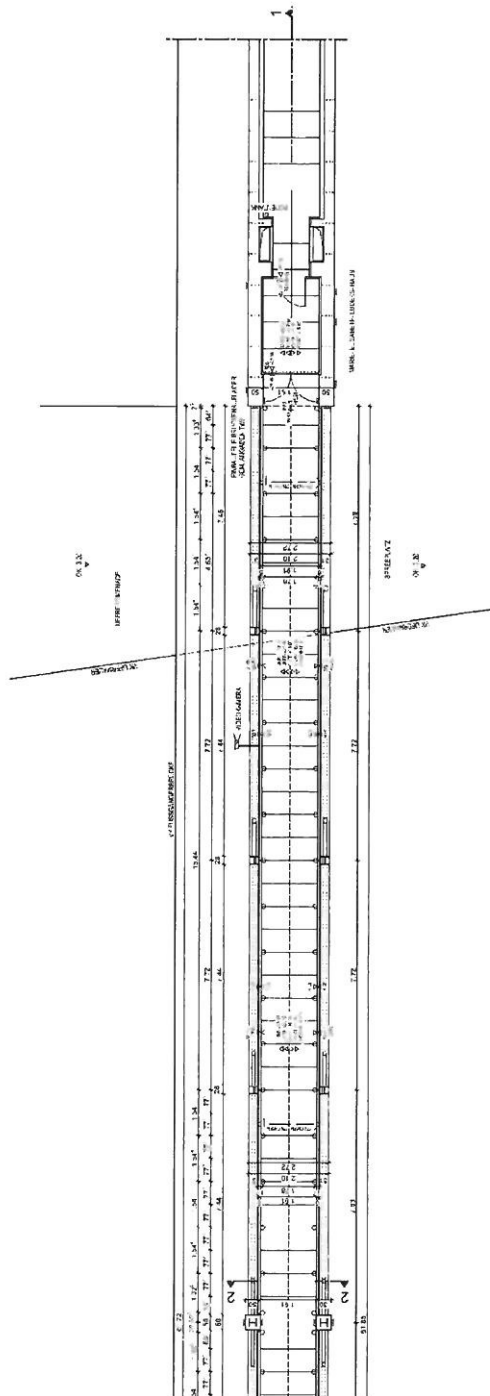

Brücken über die Spree (Ansicht Richtung Süden)

(oben - Abgeordnetenbrücke)
(unten - Fußgängerbrücke)

Brücke Jakob-Kaiser-Haus 2-6
(Ansicht Richtung Westen)

Brücke Jakob-Kaiser-Haus 4-8
(Ansicht Richtung Osten)

4 Bauwerksskizze

(Fortsetzung)

Draufsicht Abgeordnetenbrücke (TBW A)
1:100

4 Bauwerksskizze

(Fortsetzung)

Längsschnitt 1-1 in Richtung Norden
1:100

4 Bauwerksskizze

(Fortsetzung)

4 Bauwerksskizze

(Fortsetzung)

Grundriss Fußgängerbrücke

4 Bauwerksskizze

(Fortsetzung)

Querschnitt 3-3

4 Bauwerksskizze

(Fortsetzung)

Längsschnitt 1-1 Fußgängerbrücke
1:50