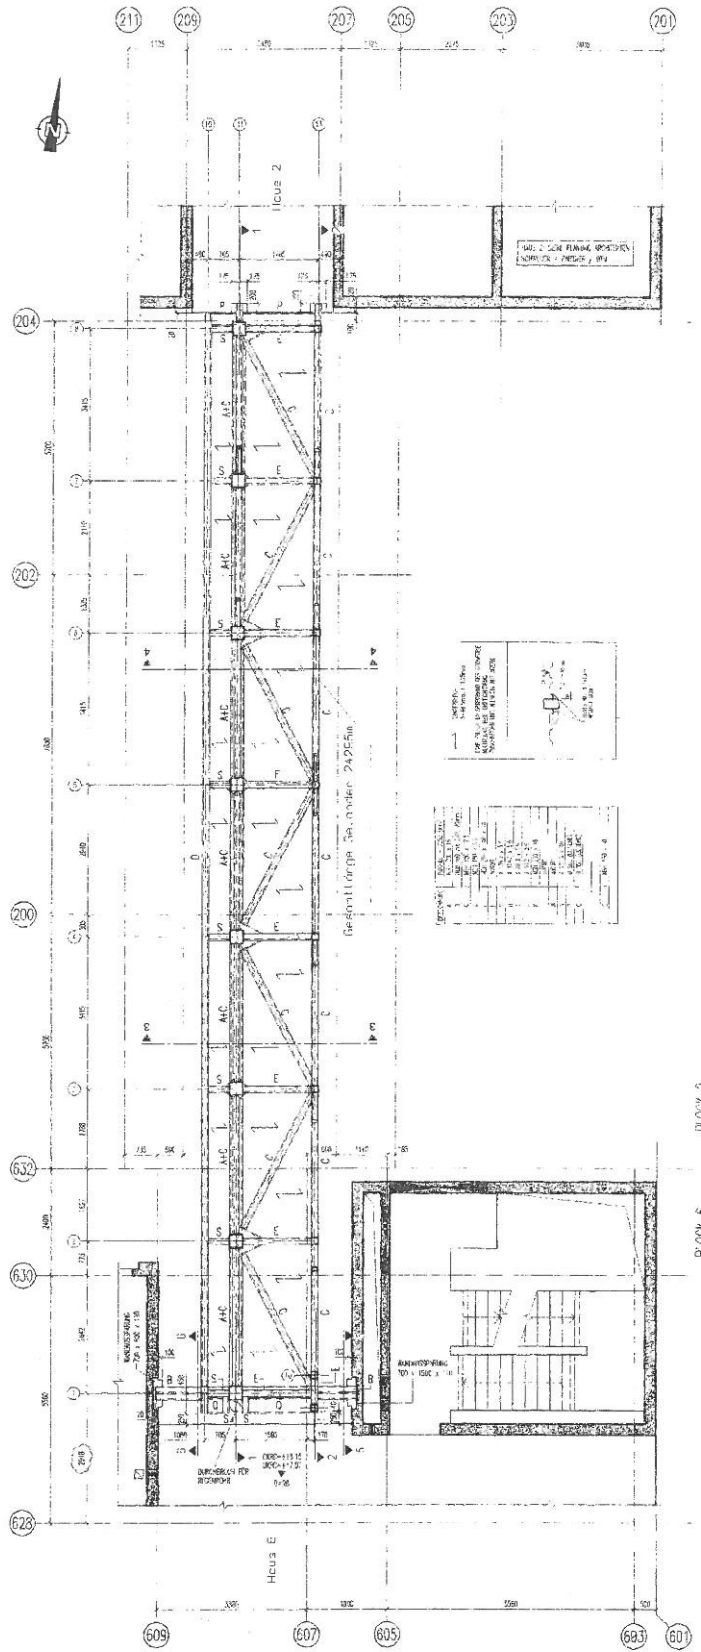

Brücken über die Spree (Ansicht Richtung Süden)

(oben - Abgeordnetenbrücke)
(unten - Fußgängerbrücke)

Brücke Jakob-Kaiser-Haus 2-6
(Ansicht Richtung Westen)

Brücke Jakob-Kaiser-Haus 4-8
(Ansicht Richtung Osten)

4 Bauwerksskizze

(Fortsetzung)

Draufsicht Abgeordnetenbrücke (TBW A)
1:100

4 Bauwerksskizze

(Fortsetzung)

Längsschnitt 1-1 in Richtung Norden
1:100

4 Bauwerksskizze

(Fortsetzung)

4 Bauwerksskizze

(Fortsetzung)

Grundriss Fußgängerbrücke

4 Bauwerksskizze

(Fortsetzung)

Querschnitt 3-3

4 Bauwerksskizze

(Fortsetzung)

Längsschnitt 1-1 Fußgängerbrücke
1:50