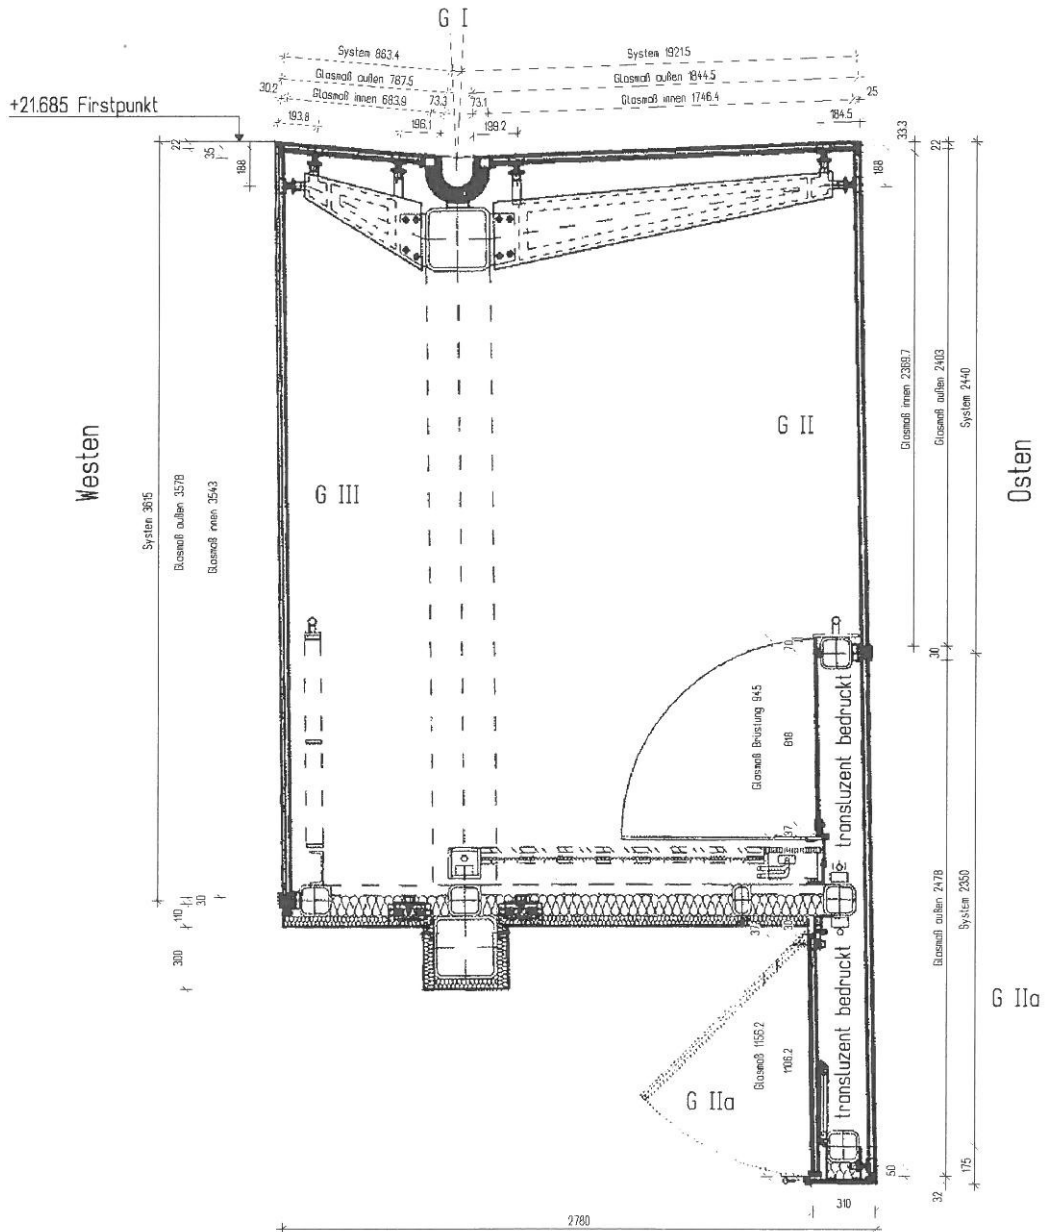

Brücken über die Spree (Ansicht Richtung Süden)

(oben - Abgeordnetenbrücke)
(unten - Fußgängerbrücke)

Brücke Jakob-Kaiser-Haus 2-6
(Ansicht Richtung Westen)

Brücke Jakob-Kaiser-Haus 4-8
(Ansicht Richtung Osten)

4 Bauwerksskizze

(Fortsetzung)

Draufsicht Abgeordnetenbrücke (TBW A)
1:100

4 Bauwerksskizze

(Fortsetzung)

Längsschnitt 1-1 in Richtung Norden
1:100

4 Bauwerksskizze

(Fortsetzung)

4 Bauwerksskizze

(Fortsetzung)

Grundriss Fußgängerbrücke

4 Bauwerksskizze

(Fortsetzung)

Querschnitt 3-3

4 Bauwerksskizze

(Fortsetzung)

Längsschnitt 1-1 Fußgängerbrücke
1:50