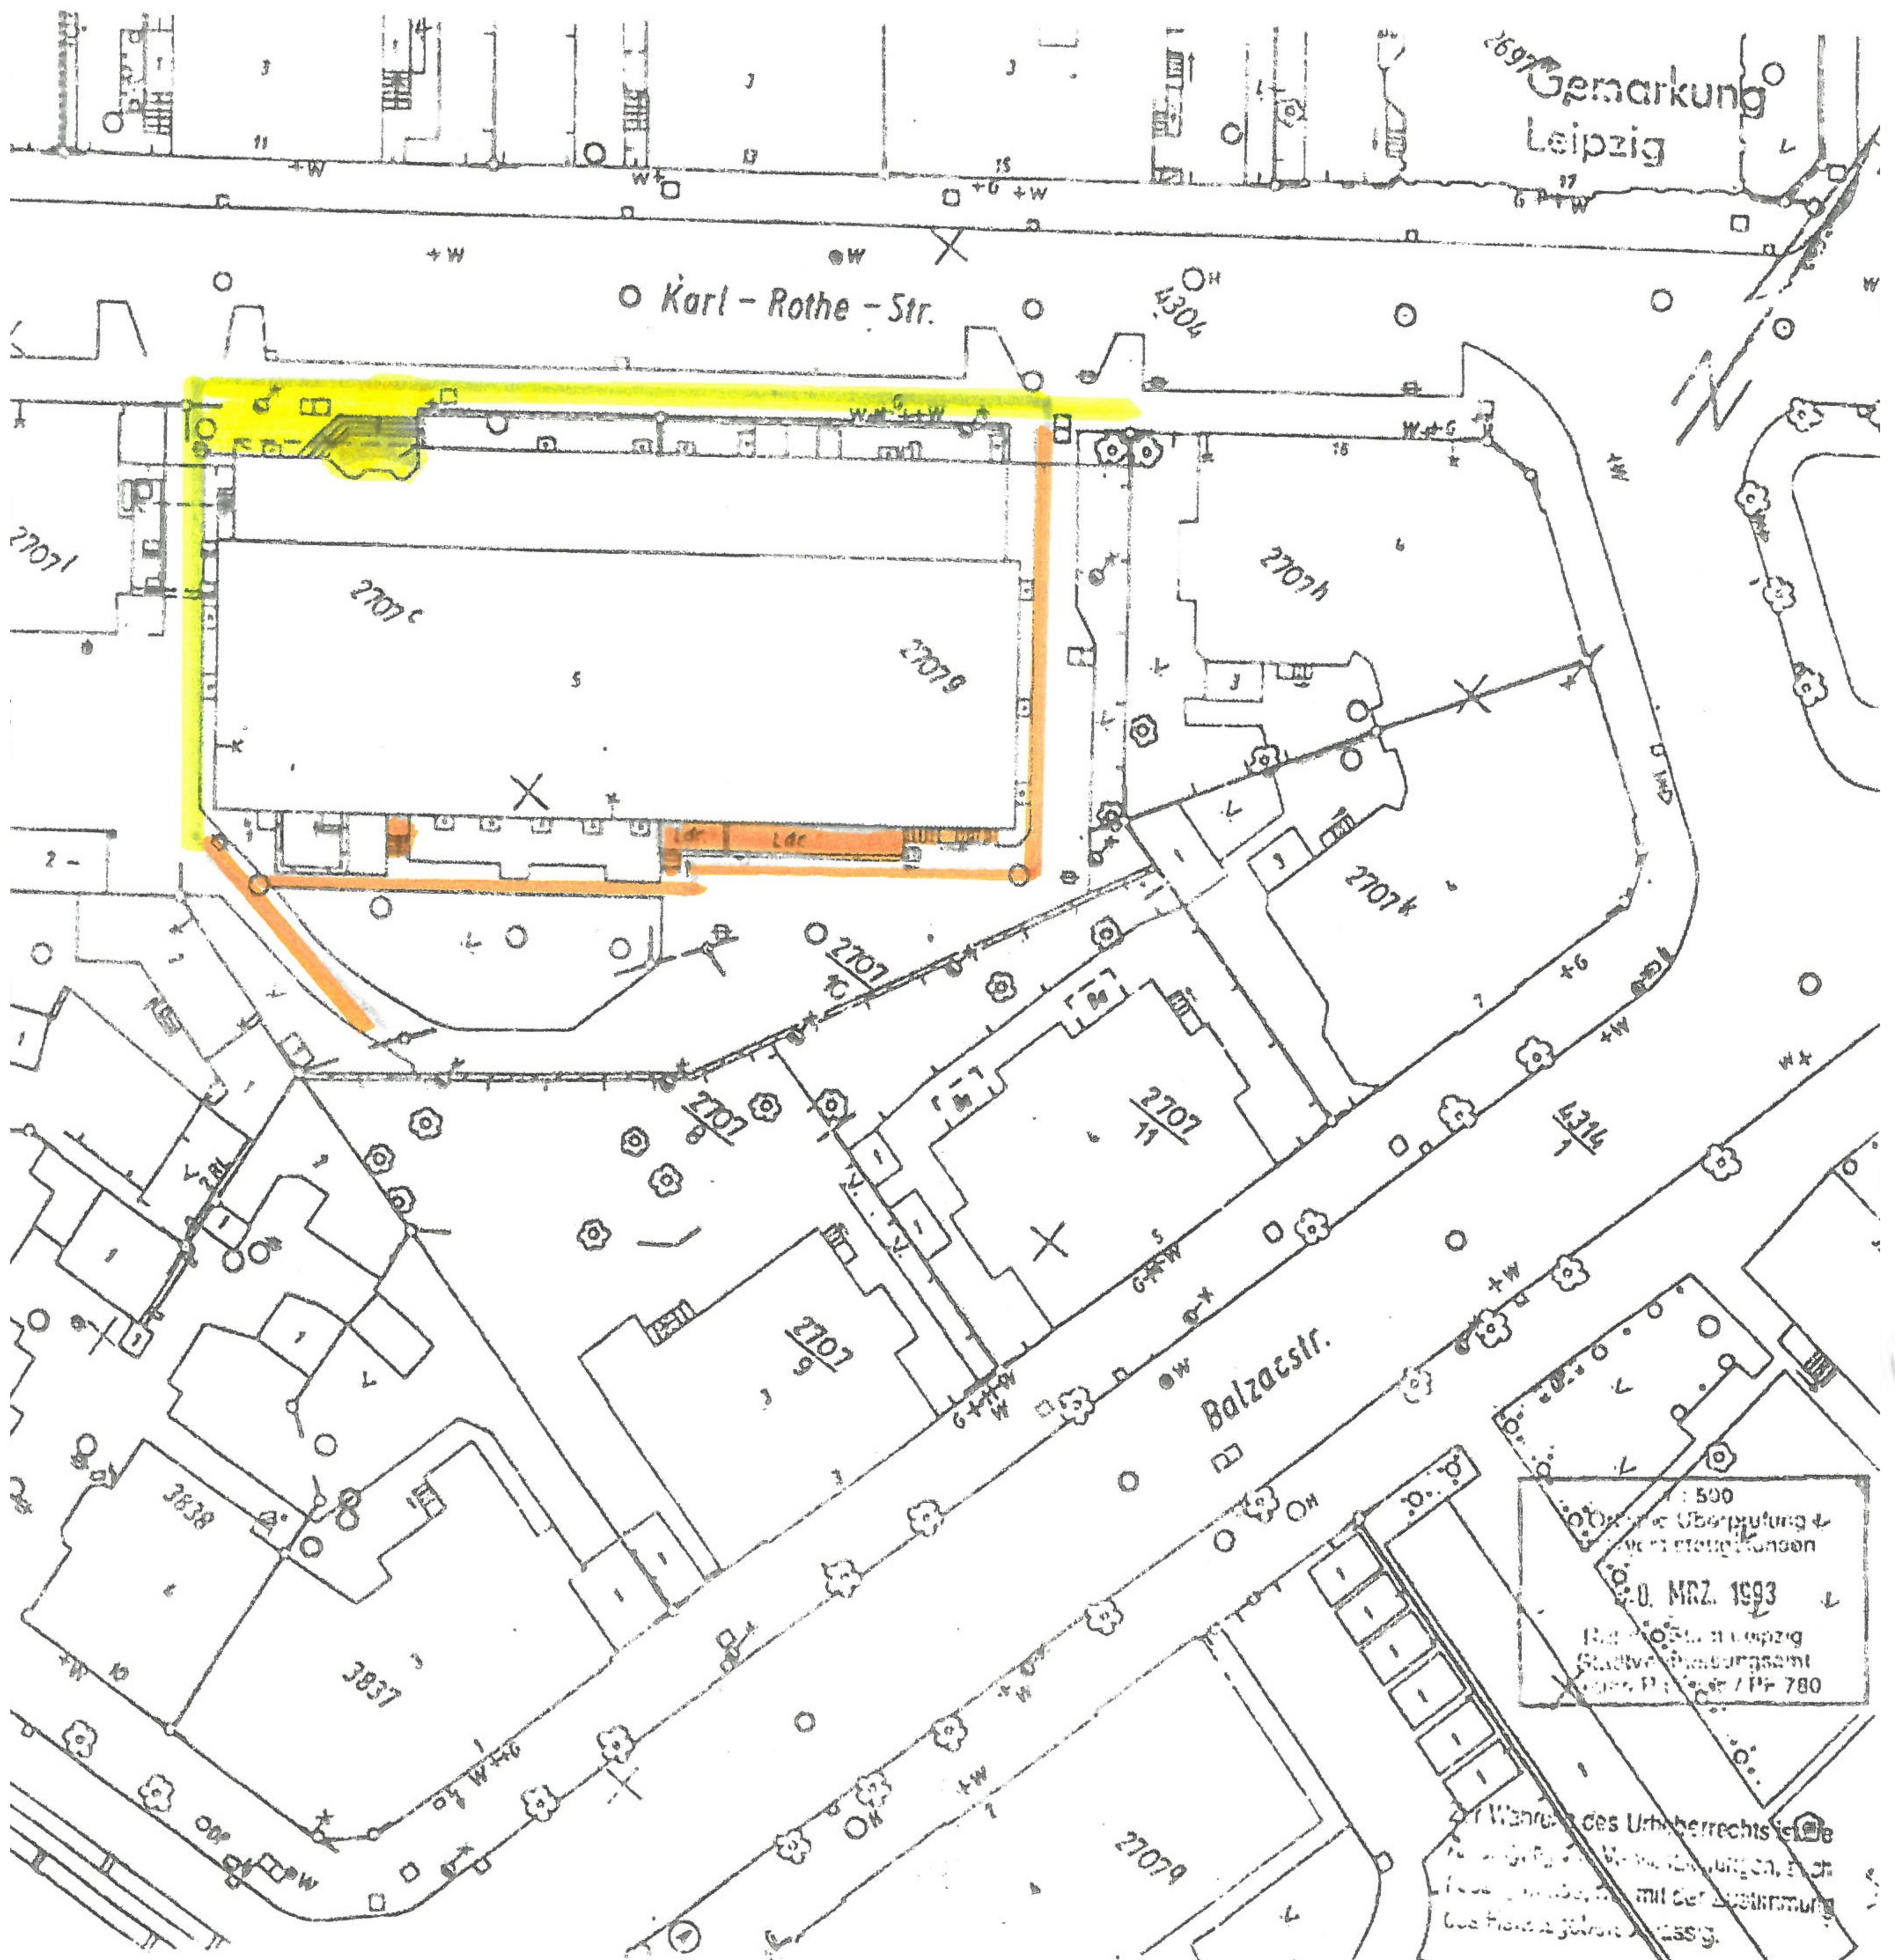

WE 140834: Bundesamt für Kartographie und Geodäsie – Karl-Rothe-Straße 10-14 in 04105 Leipzig

- Winterdienst öffentliche Flächen
- Winterdienst nicht öffentliche Flächen