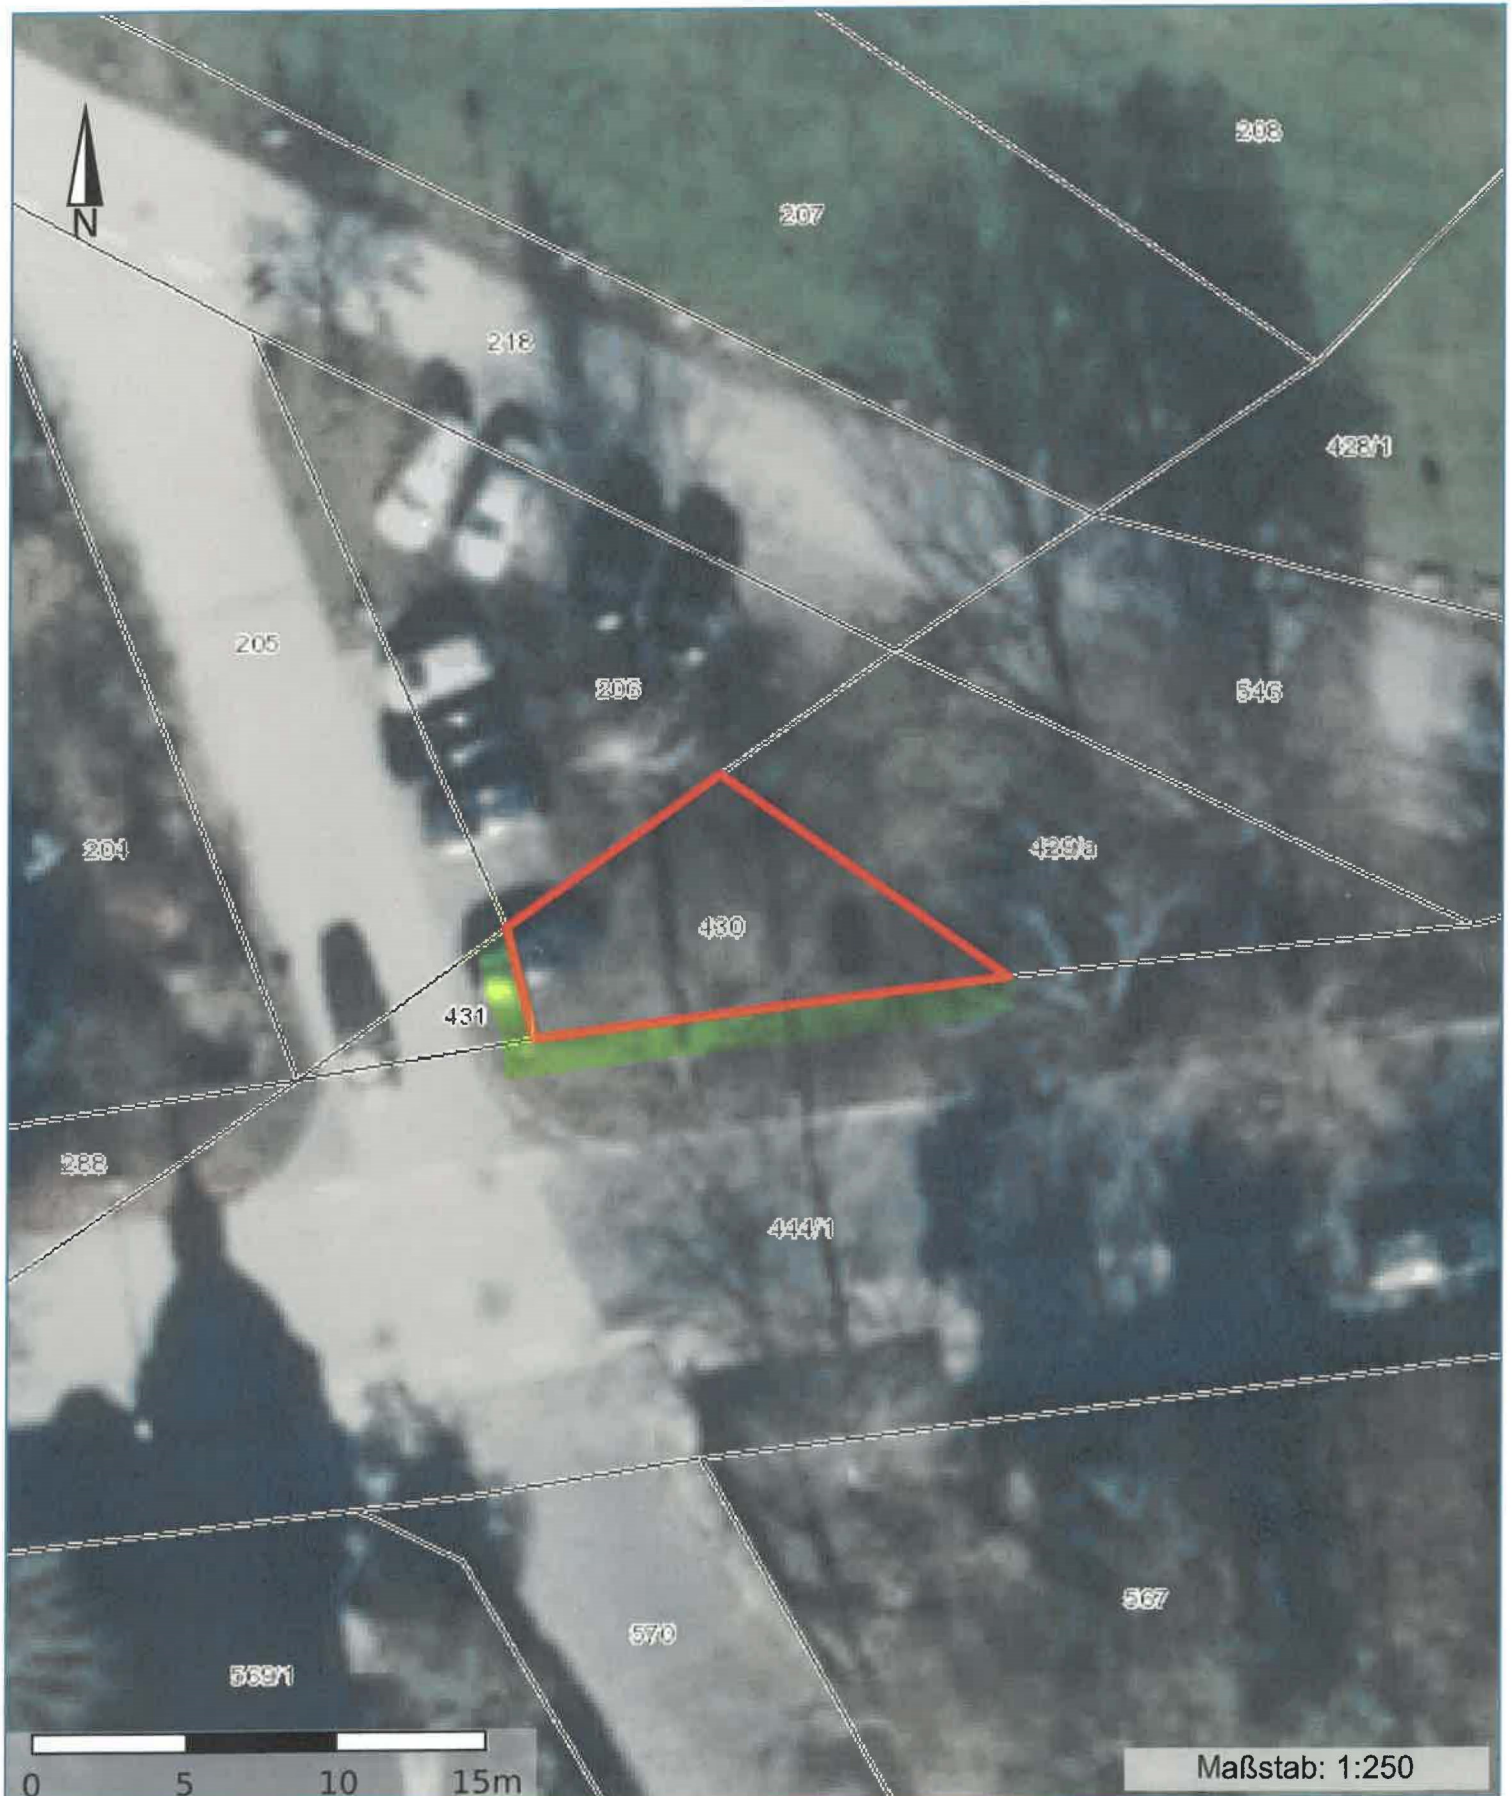

**WE 322835: BT Flst. 430 / Bruchteil EG Huhn - Berthold-Haupt-Straße in 01259 Dresden
(Flurstück 430, Gemarkung Zschieren)**

Titel: WE 322835

Untertitel: Flst. 430, Gem. Zschieren

geoportal.sachsen.de

10.07.2025

Landesamt für Geobasisinformation Sachsen (GeoSN)
Olbrichtplatz 3, 01099 Dresden

service@geosn.sachsen.de

0351 8283 - 8420

www.geosn.sachsen.de

LANDESAMT FÜR
GEOBASISINFORMATION

Legende:

zu bearbeitende Winterdienstfläche

Grundstücksgrenze