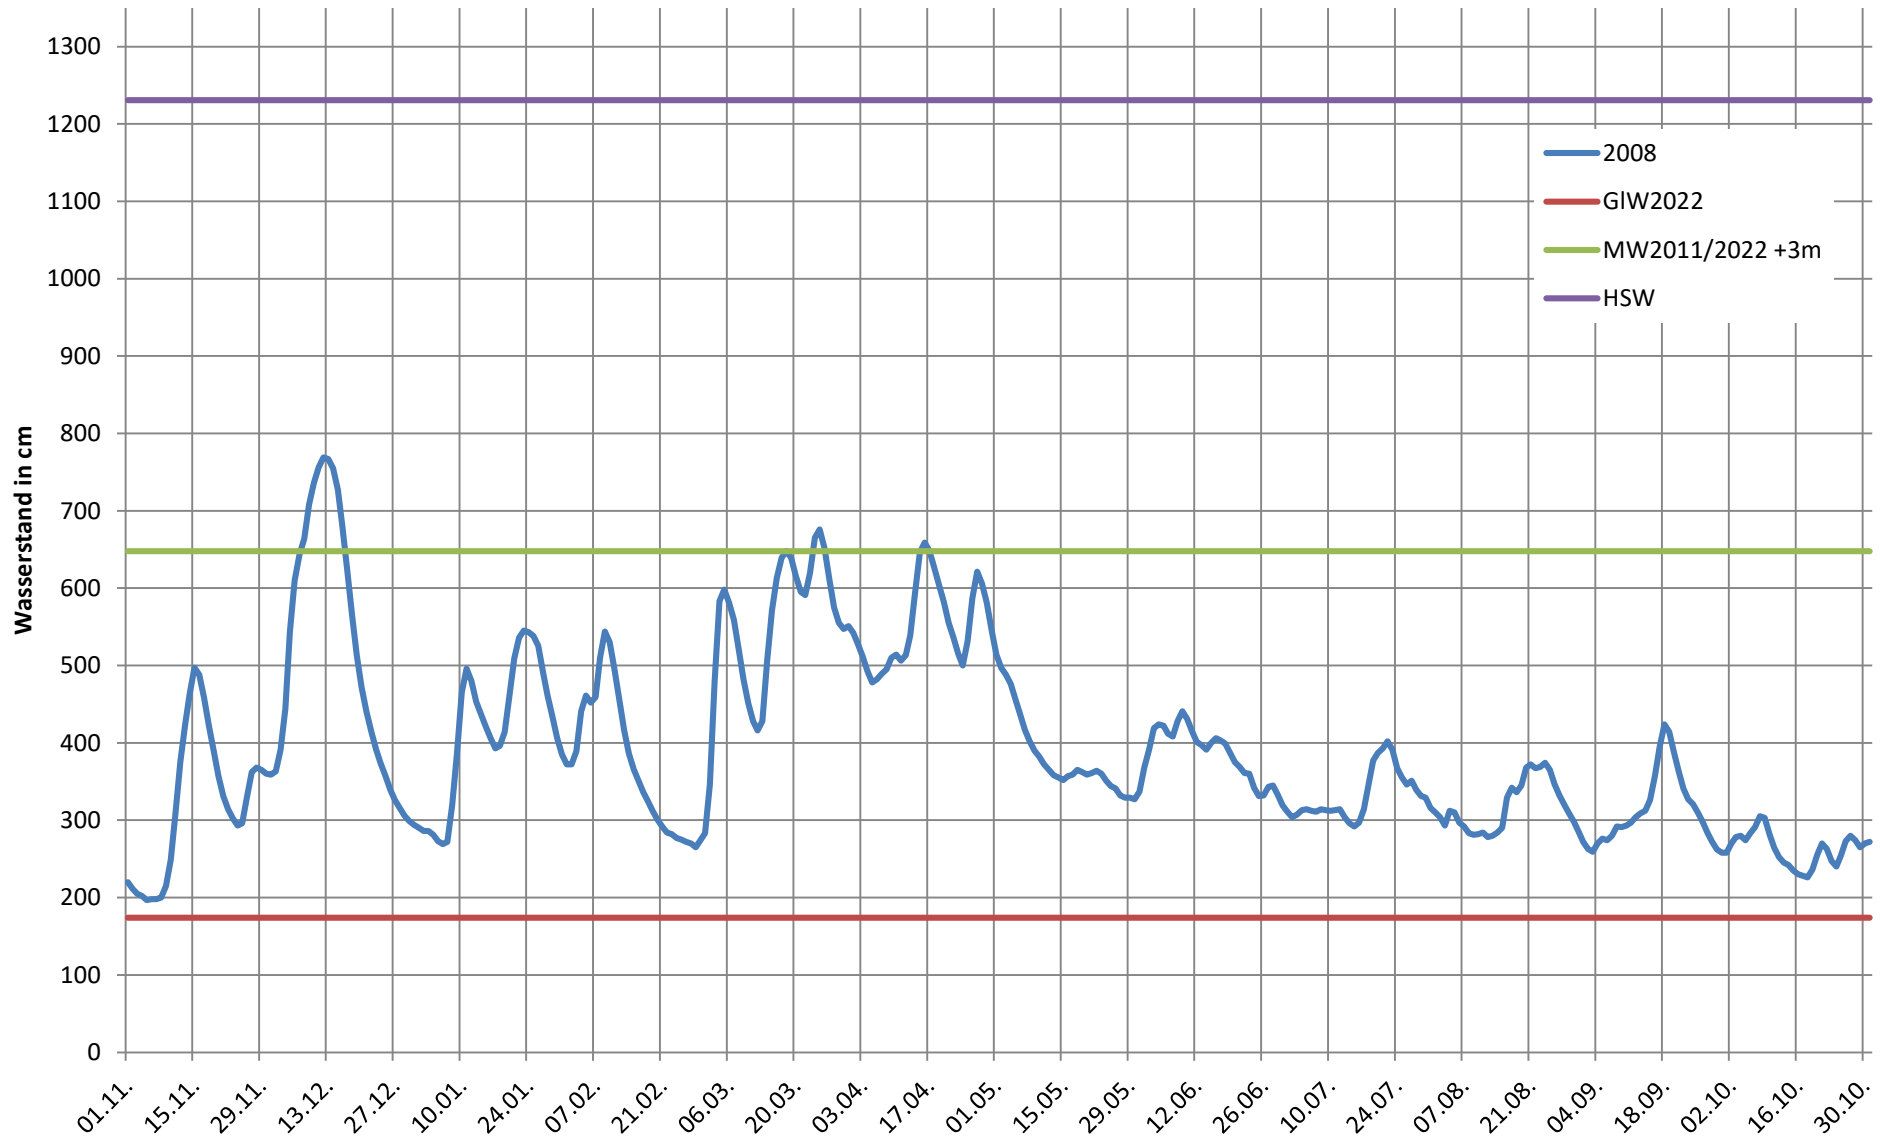

2024 - Ganglinie Pegel Wesel

2023 - Ganglinie Pegel Wesel

2022 - Ganglinie Pegel Wesel

2021 - Ganglinie Pegel Wesel

2020 - Ganglinie Pegel Wesel

2019 - Ganglinie Pegel Wesel

2018 - Ganglinie Pegel Wesel

2017 - Ganglinie Pegel Wesel

2016 - Ganglinie Pegel Wesel

2015 - Ganglinie Pegel Wesel

2014 - Ganglinie Pegel Wesel

2013 - Ganglinie Pegel Wesel

2012 - Ganglinie Pegel Wesel

2011 - Ganglinie Pegel Wesel

2010 - Ganglinie Pegel Wesel

2009 - Ganglinie Pegel Wesel

2008 - Ganglinie Pegel Wesel

2007 - Ganglinie Pegel Wesel

2006 - Ganglinie Pegel Wesel

2005 - Ganglinie Pegel Wesel

2004 - Ganglinie Pegel Wesel

2003 - Ganglinie Pegel Wesel