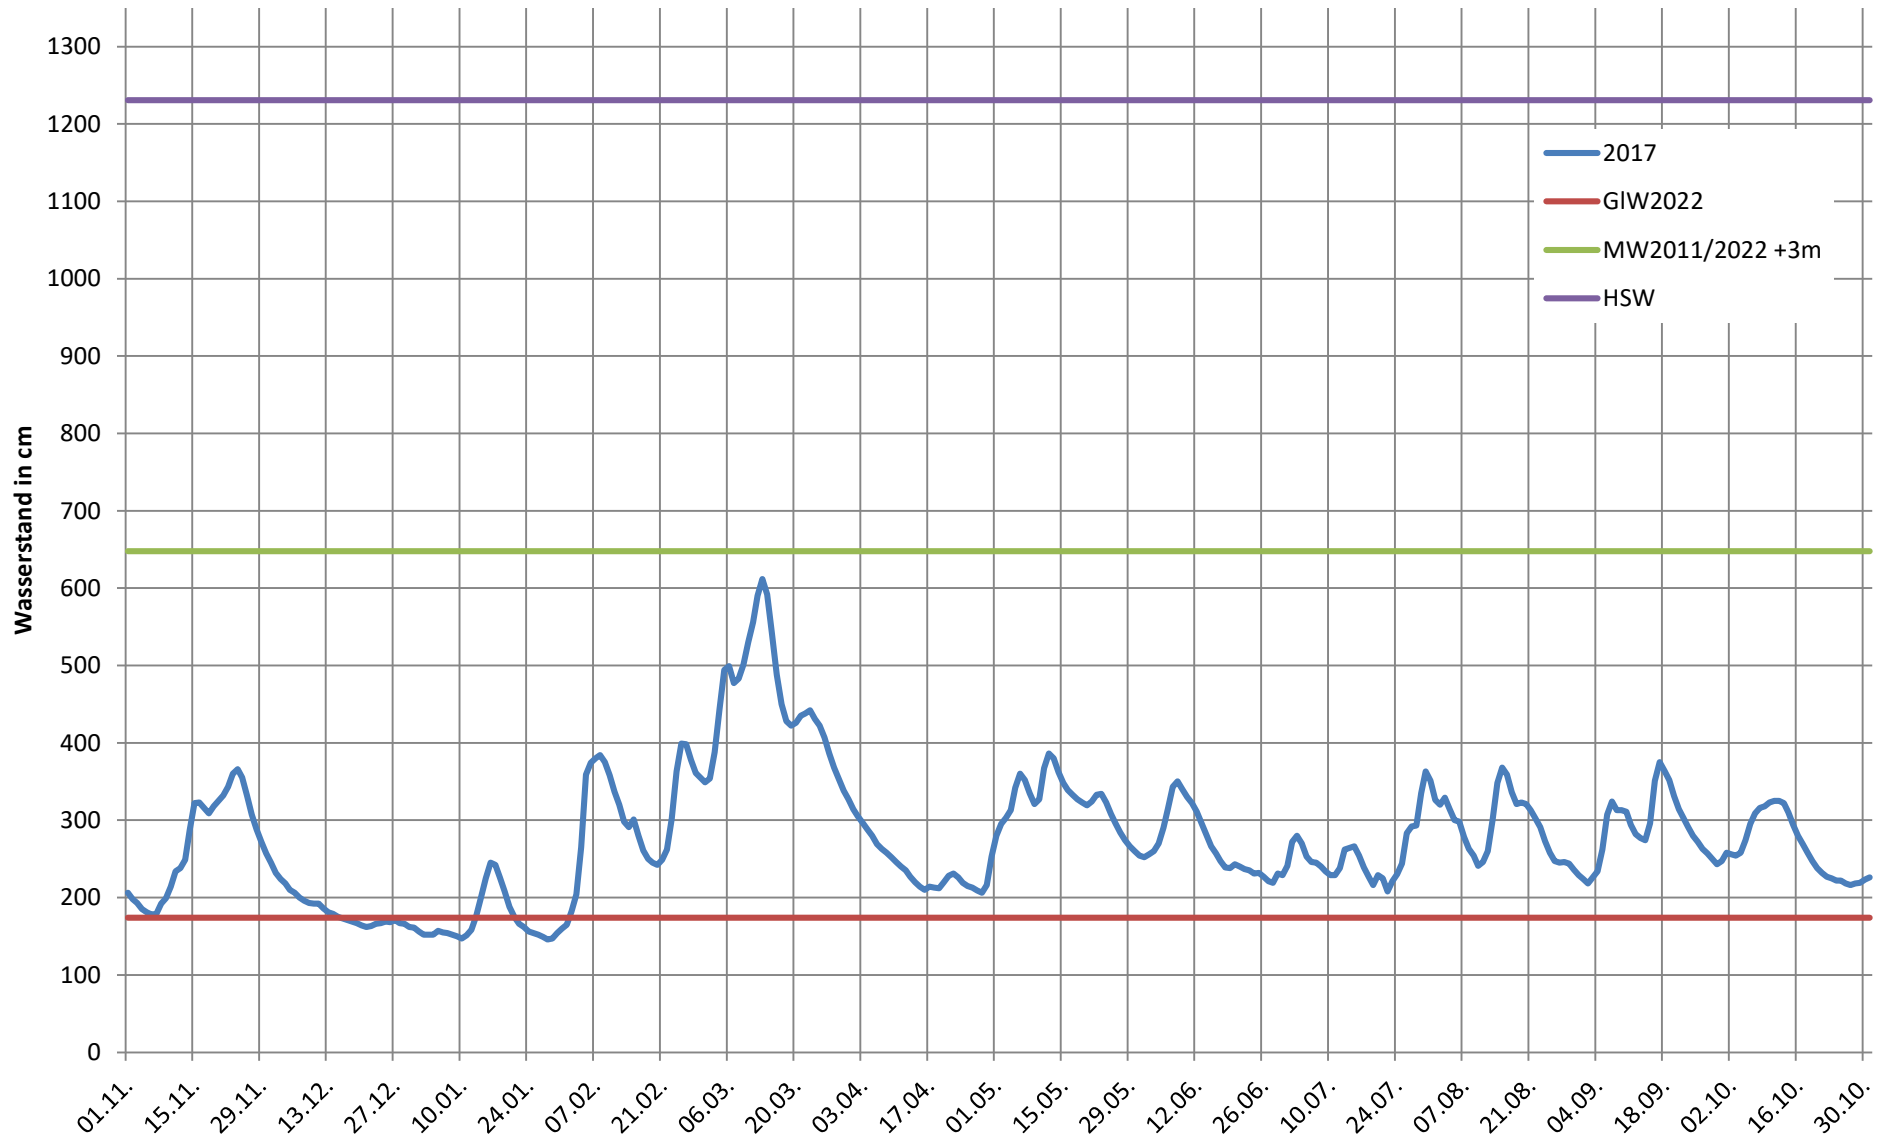

2024 - Ganglinie Pegel Wesel

2023 - Ganglinie Pegel Wesel

2022 - Ganglinie Pegel Wesel

2021 - Ganglinie Pegel Wesel

2020 - Ganglinie Pegel Wesel

2019 - Ganglinie Pegel Wesel

2018 - Ganglinie Pegel Wesel

2017 - Ganglinie Pegel Wesel

2016 - Ganglinie Pegel Wesel

2015 - Ganglinie Pegel Wesel

2014 - Ganglinie Pegel Wesel

2013 - Ganglinie Pegel Wesel

2012 - Ganglinie Pegel Wesel

2011 - Ganglinie Pegel Wesel

2010 - Ganglinie Pegel Wesel

2009 - Ganglinie Pegel Wesel

2008 - Ganglinie Pegel Wesel

2007 - Ganglinie Pegel Wesel

2006 - Ganglinie Pegel Wesel

2005 - Ganglinie Pegel Wesel

2004 - Ganglinie Pegel Wesel

2003 - Ganglinie Pegel Wesel