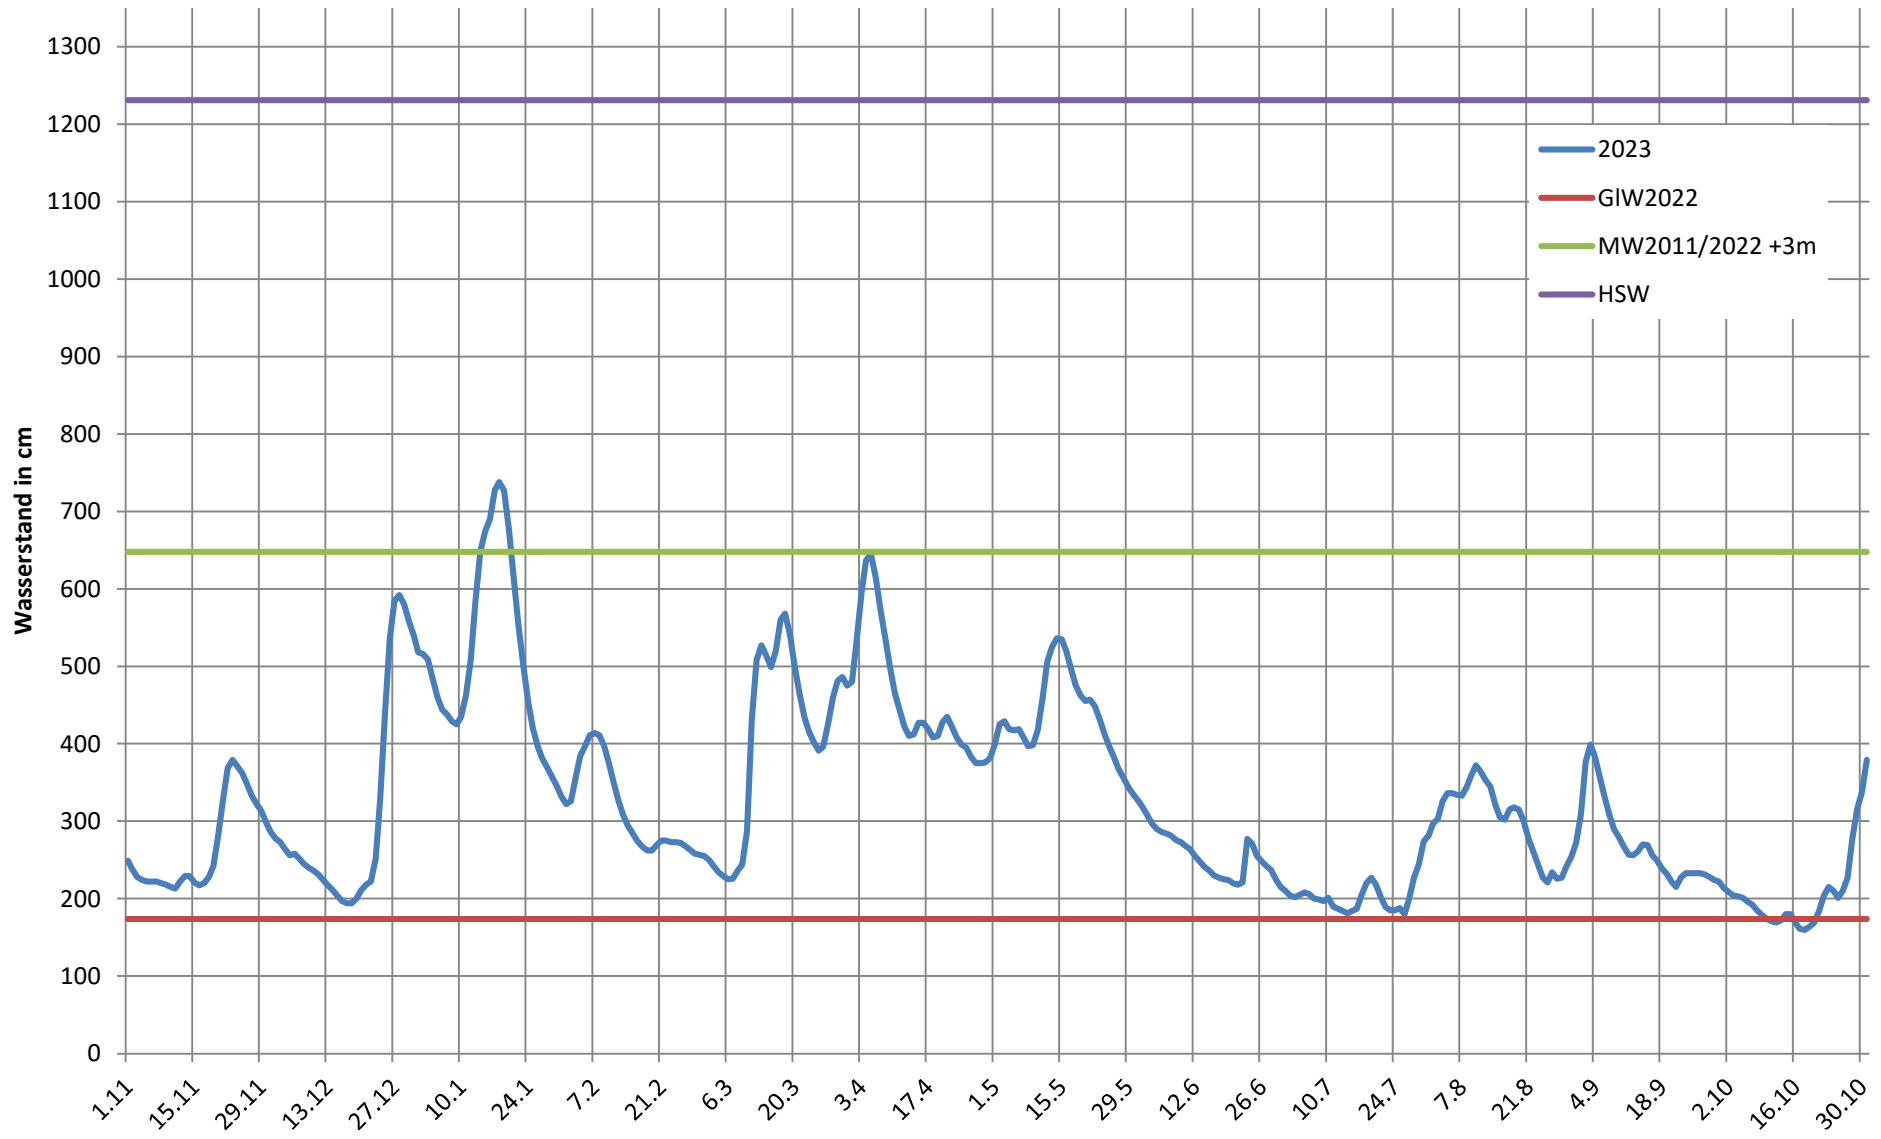

2024 - Ganglinie Pegel Wesel

2023 - Ganglinie Pegel Wesel

2022 - Ganglinie Pegel Wesel

2021 - Ganglinie Pegel Wesel

2020 - Ganglinie Pegel Wesel

2019 - Ganglinie Pegel Wesel

2018 - Ganglinie Pegel Wesel

2017 - Ganglinie Pegel Wesel

2016 - Ganglinie Pegel Wesel

2015 - Ganglinie Pegel Wesel

2014 - Ganglinie Pegel Wesel

2013 - Ganglinie Pegel Wesel

2012 - Ganglinie Pegel Wesel

2011 - Ganglinie Pegel Wesel

2010 - Ganglinie Pegel Wesel

2009 - Ganglinie Pegel Wesel

2008 - Ganglinie Pegel Wesel

2007 - Ganglinie Pegel Wesel

2006 - Ganglinie Pegel Wesel

2005 - Ganglinie Pegel Wesel

2004 - Ganglinie Pegel Wesel

2003 - Ganglinie Pegel Wesel