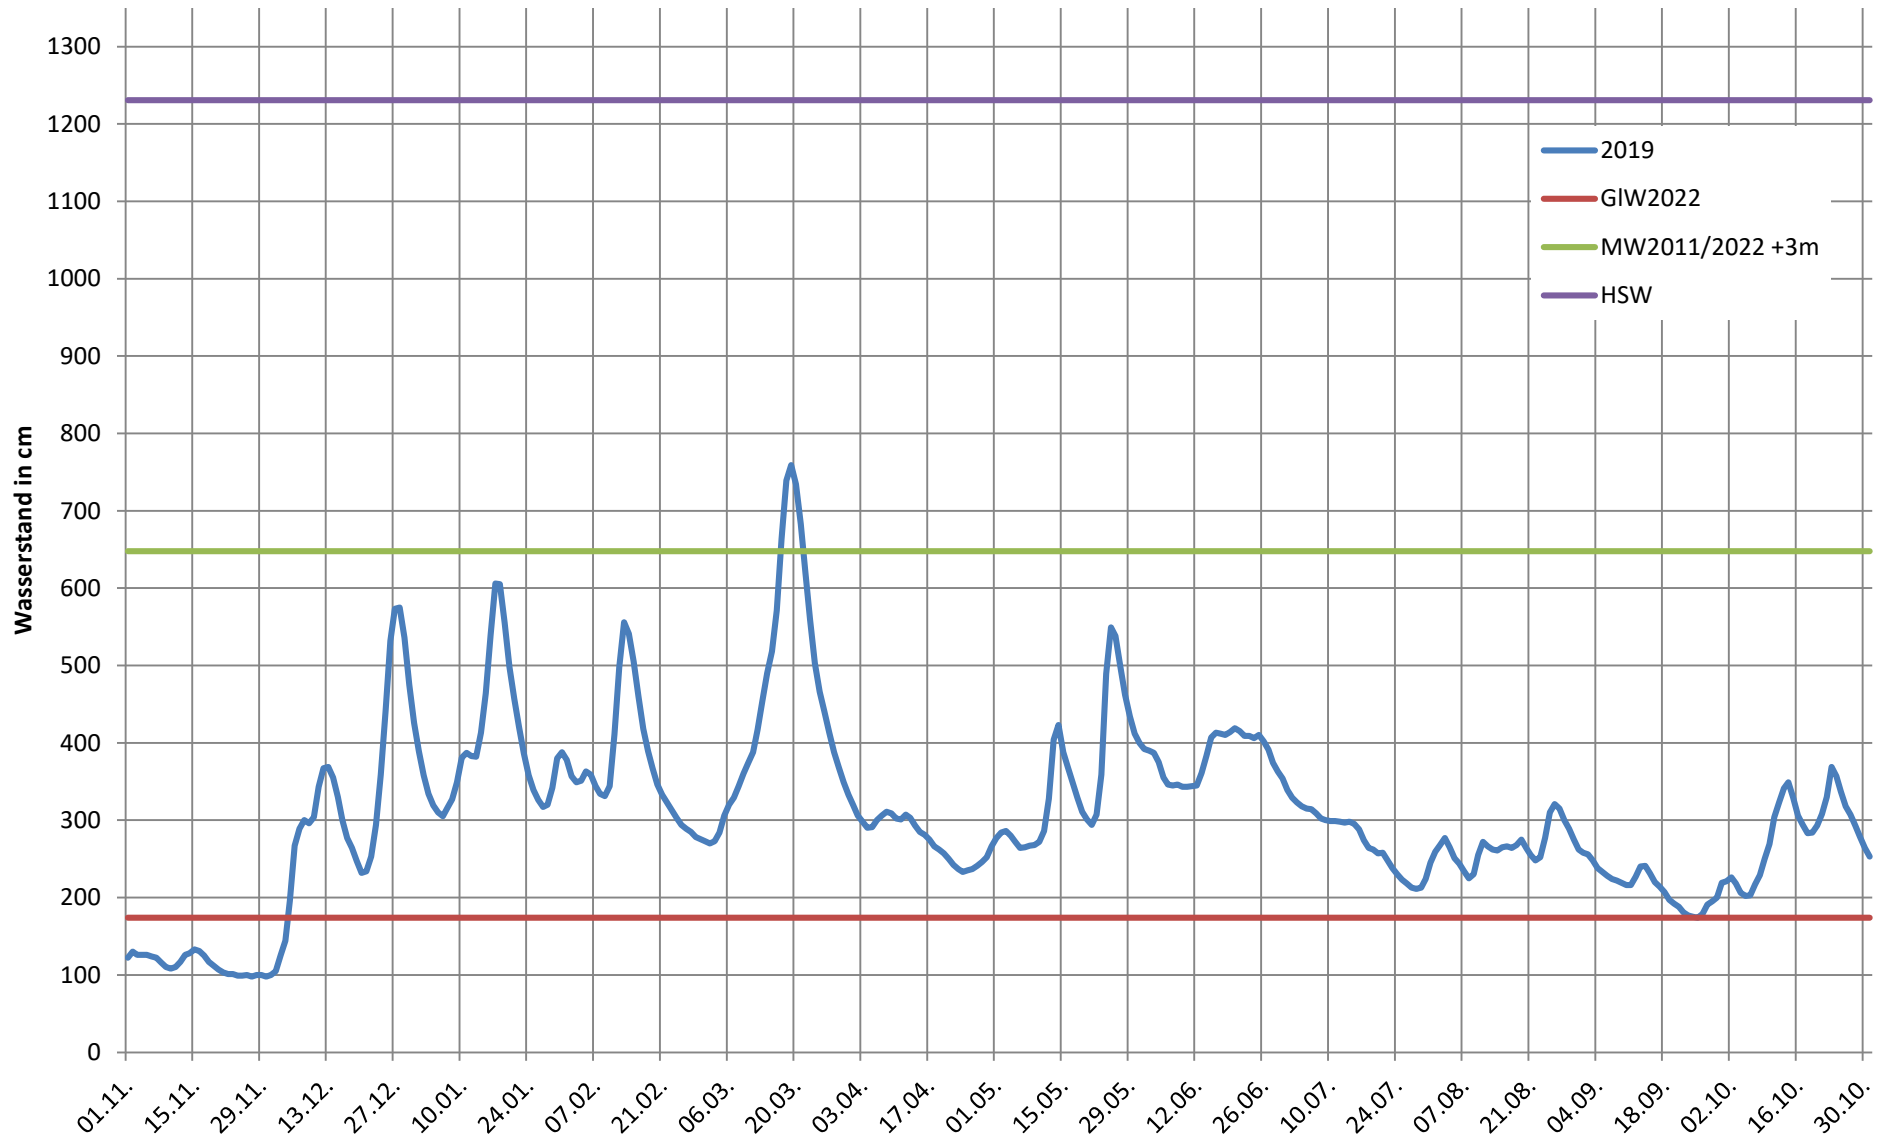

2024 - Ganglinie Pegel Wesel

2023 - Ganglinie Pegel Wesel

2022 - Ganglinie Pegel Wesel

2021 - Ganglinie Pegel Wesel

2020 - Ganglinie Pegel Wesel

2019 - Ganglinie Pegel Wesel

2018 - Ganglinie Pegel Wesel

2017 - Ganglinie Pegel Wesel

2016 - Ganglinie Pegel Wesel

2015 - Ganglinie Pegel Wesel

2014 - Ganglinie Pegel Wesel

2013 - Ganglinie Pegel Wesel

2012 - Ganglinie Pegel Wesel

2011 - Ganglinie Pegel Wesel

2010 - Ganglinie Pegel Wesel

2009 - Ganglinie Pegel Wesel

2008 - Ganglinie Pegel Wesel

2007 - Ganglinie Pegel Wesel

2006 - Ganglinie Pegel Wesel

2005 - Ganglinie Pegel Wesel

2004 - Ganglinie Pegel Wesel

2003 - Ganglinie Pegel Wesel