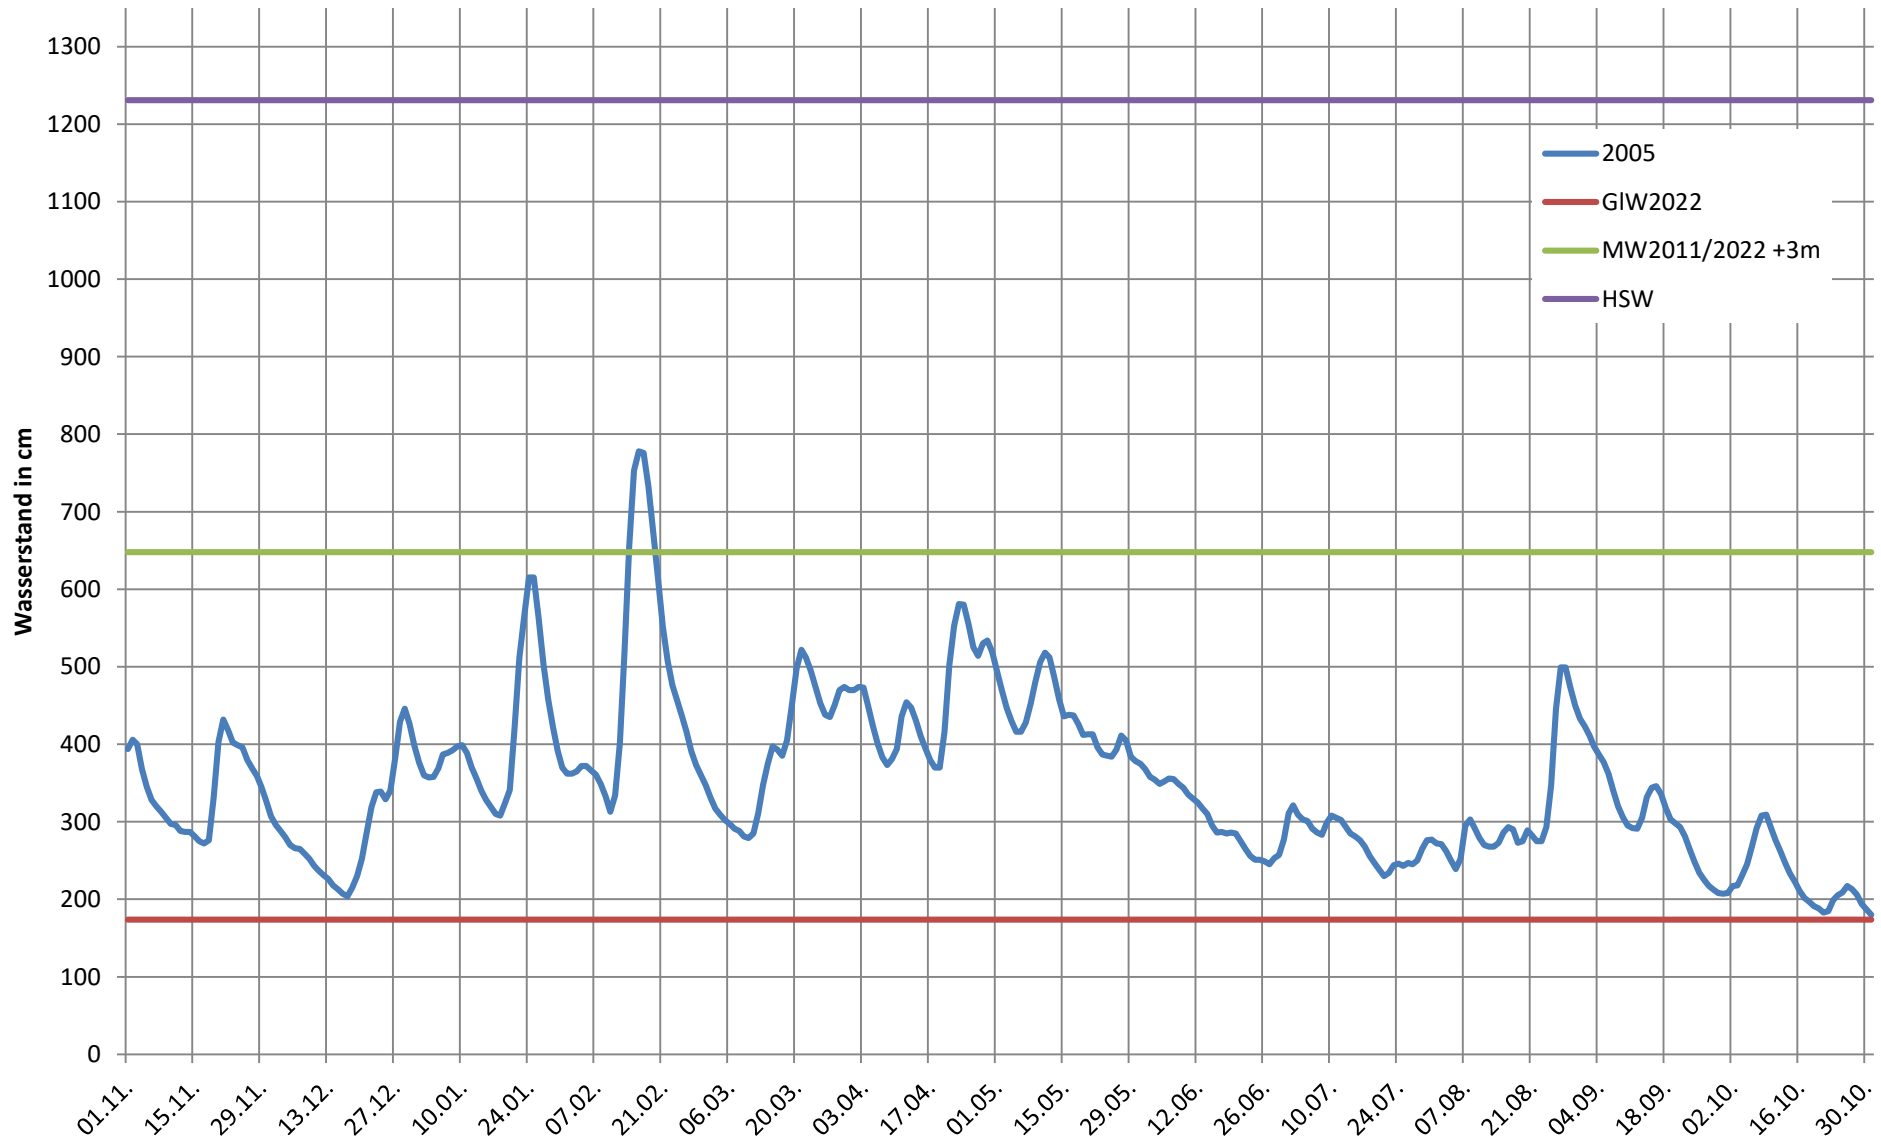

2024 - Ganglinie Pegel Wesel

2023 - Ganglinie Pegel Wesel

2022 - Ganglinie Pegel Wesel

2021 - Ganglinie Pegel Wesel

2020 - Ganglinie Pegel Wesel

2019 - Ganglinie Pegel Wesel

2018 - Ganglinie Pegel Wesel

2017 - Ganglinie Pegel Wesel

2016 - Ganglinie Pegel Wesel

2015 - Ganglinie Pegel Wesel

2014 - Ganglinie Pegel Wesel

2013 - Ganglinie Pegel Wesel

2012 - Ganglinie Pegel Wesel

2011 - Ganglinie Pegel Wesel

2010 - Ganglinie Pegel Wesel

2009 - Ganglinie Pegel Wesel

2008 - Ganglinie Pegel Wesel

2007 - Ganglinie Pegel Wesel

2006 - Ganglinie Pegel Wesel

2005 - Ganglinie Pegel Wesel

2004 - Ganglinie Pegel Wesel

2003 - Ganglinie Pegel Wesel