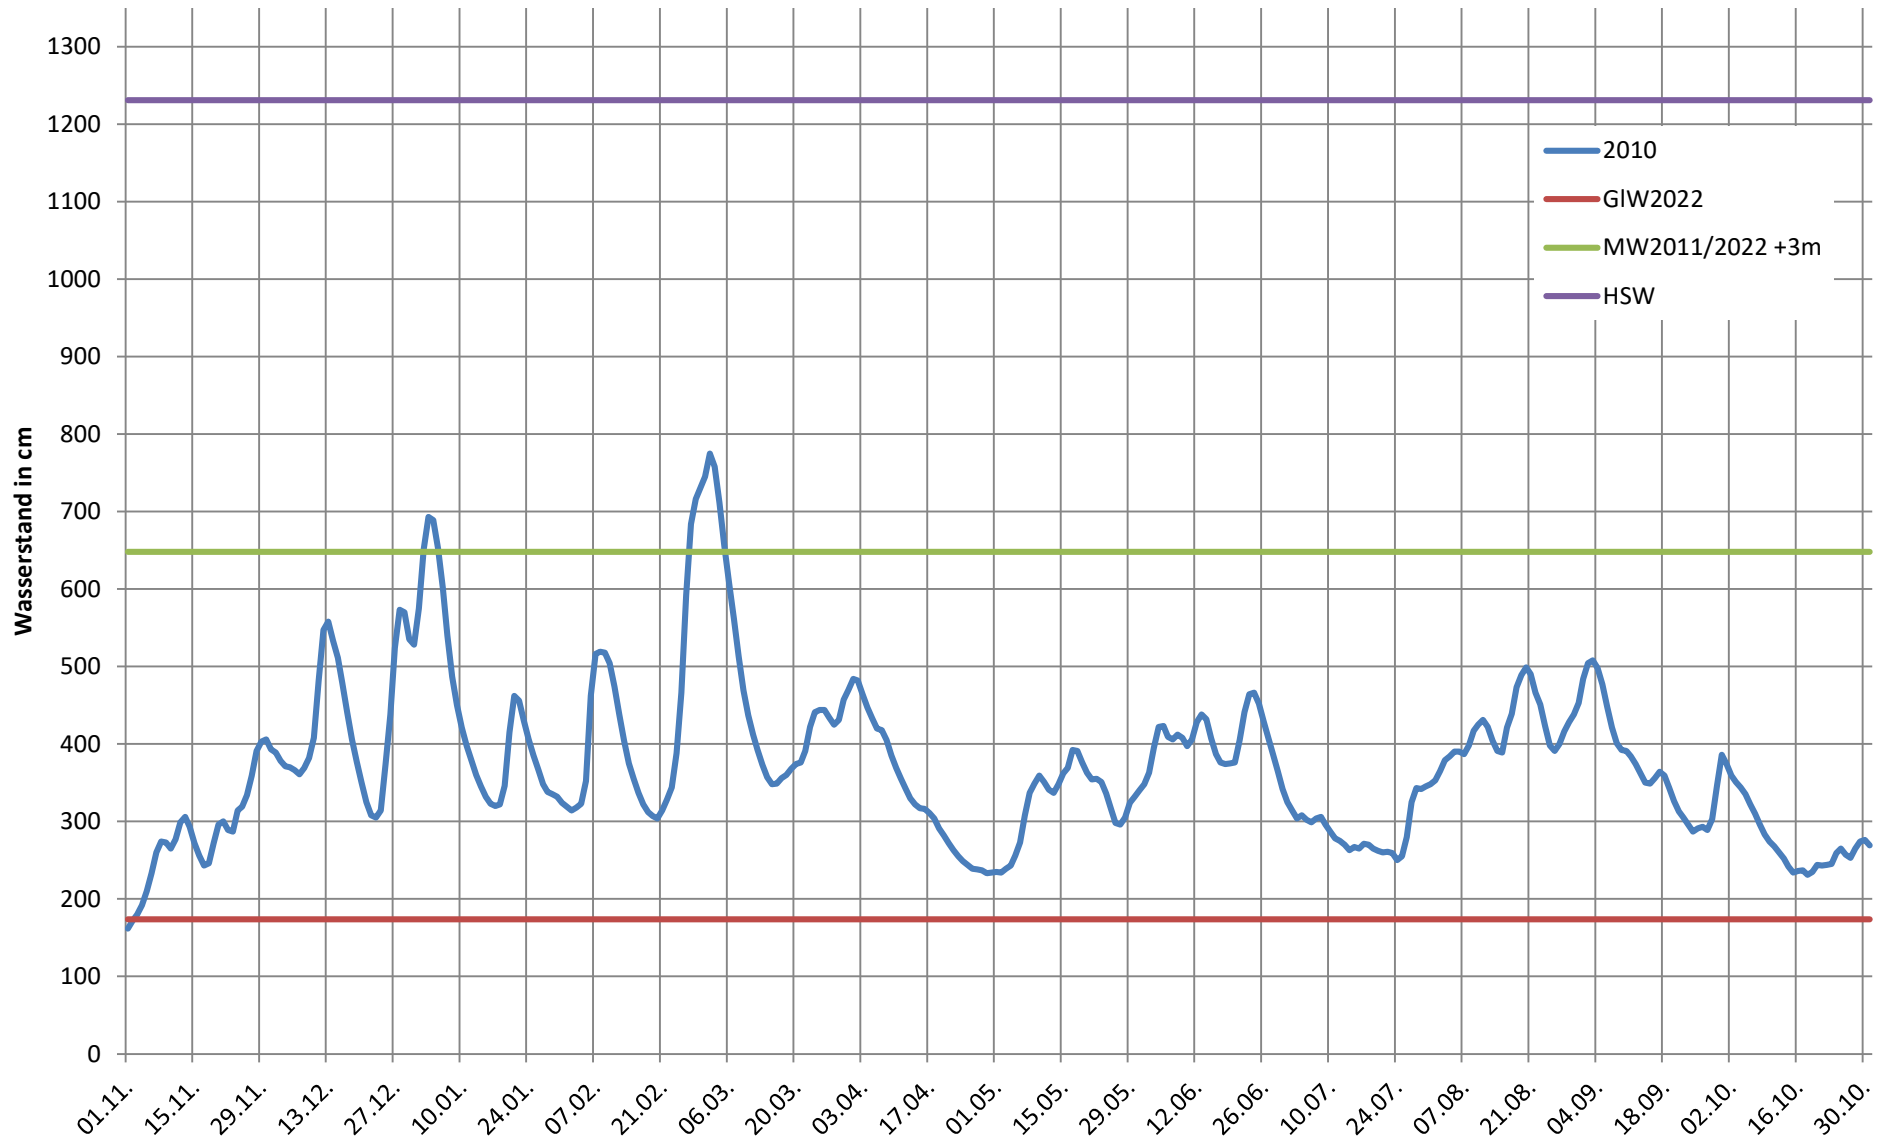

2024 - Ganglinie Pegel Wesel

2023 - Ganglinie Pegel Wesel

2022 - Ganglinie Pegel Wesel

2021 - Ganglinie Pegel Wesel

2020 - Ganglinie Pegel Wesel

2019 - Ganglinie Pegel Wesel

2018 - Ganglinie Pegel Wesel

2017 - Ganglinie Pegel Wesel

2016 - Ganglinie Pegel Wesel

2015 - Ganglinie Pegel Wesel

2014 - Ganglinie Pegel Wesel

2013 - Ganglinie Pegel Wesel

2012 - Ganglinie Pegel Wesel

2011 - Ganglinie Pegel Wesel

2010 - Ganglinie Pegel Wesel

2009 - Ganglinie Pegel Wesel

2008 - Ganglinie Pegel Wesel

2007 - Ganglinie Pegel Wesel

2006 - Ganglinie Pegel Wesel

2005 - Ganglinie Pegel Wesel

2004 - Ganglinie Pegel Wesel

2003 - Ganglinie Pegel Wesel