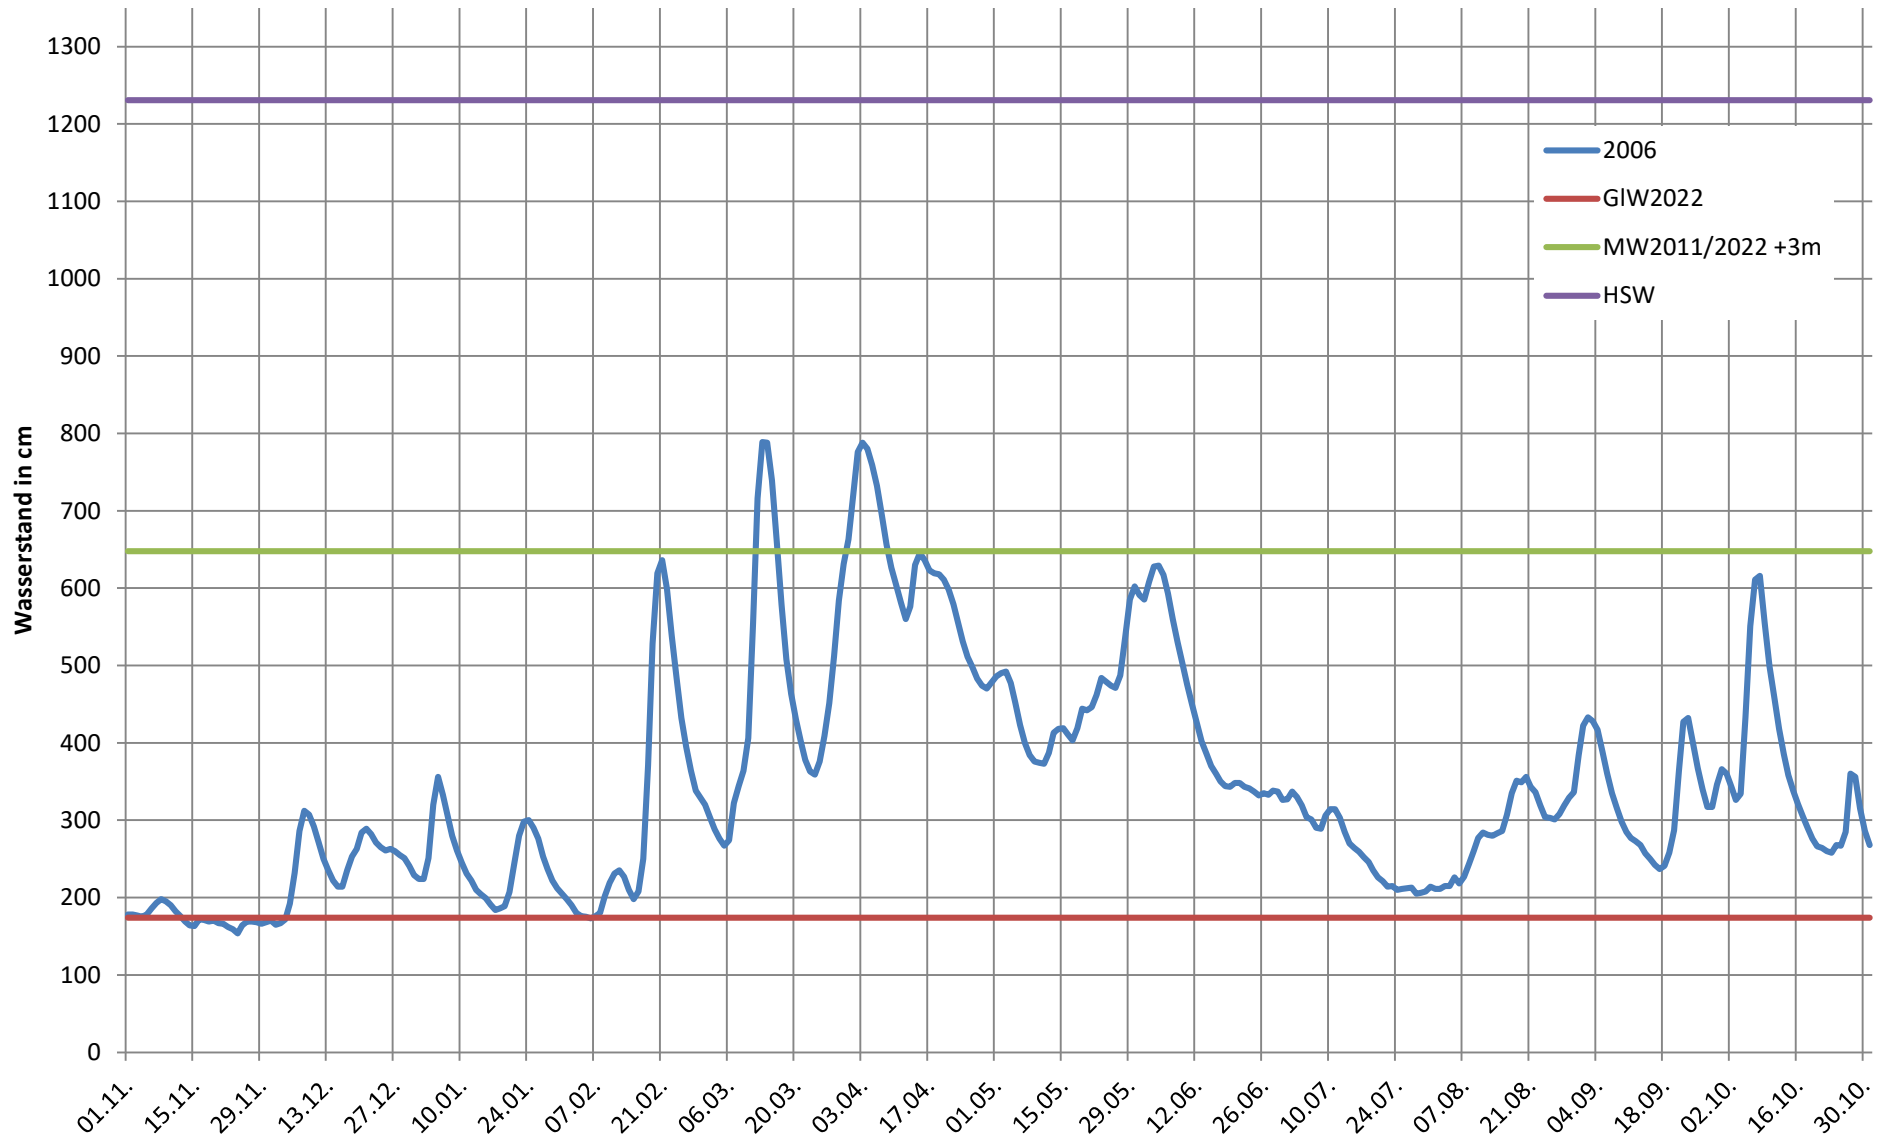

2024 - Ganglinie Pegel Wesel

2023 - Ganglinie Pegel Wesel

2022 - Ganglinie Pegel Wesel

2021 - Ganglinie Pegel Wesel

2020 - Ganglinie Pegel Wesel

2019 - Ganglinie Pegel Wesel

2018 - Ganglinie Pegel Wesel

2017 - Ganglinie Pegel Wesel

2016 - Ganglinie Pegel Wesel

2015 - Ganglinie Pegel Wesel

2014 - Ganglinie Pegel Wesel

2013 - Ganglinie Pegel Wesel

2012 - Ganglinie Pegel Wesel

2011 - Ganglinie Pegel Wesel

2010 - Ganglinie Pegel Wesel

2009 - Ganglinie Pegel Wesel

2008 - Ganglinie Pegel Wesel

2007 - Ganglinie Pegel Wesel

2006 - Ganglinie Pegel Wesel

2005 - Ganglinie Pegel Wesel

2004 - Ganglinie Pegel Wesel

2003 - Ganglinie Pegel Wesel