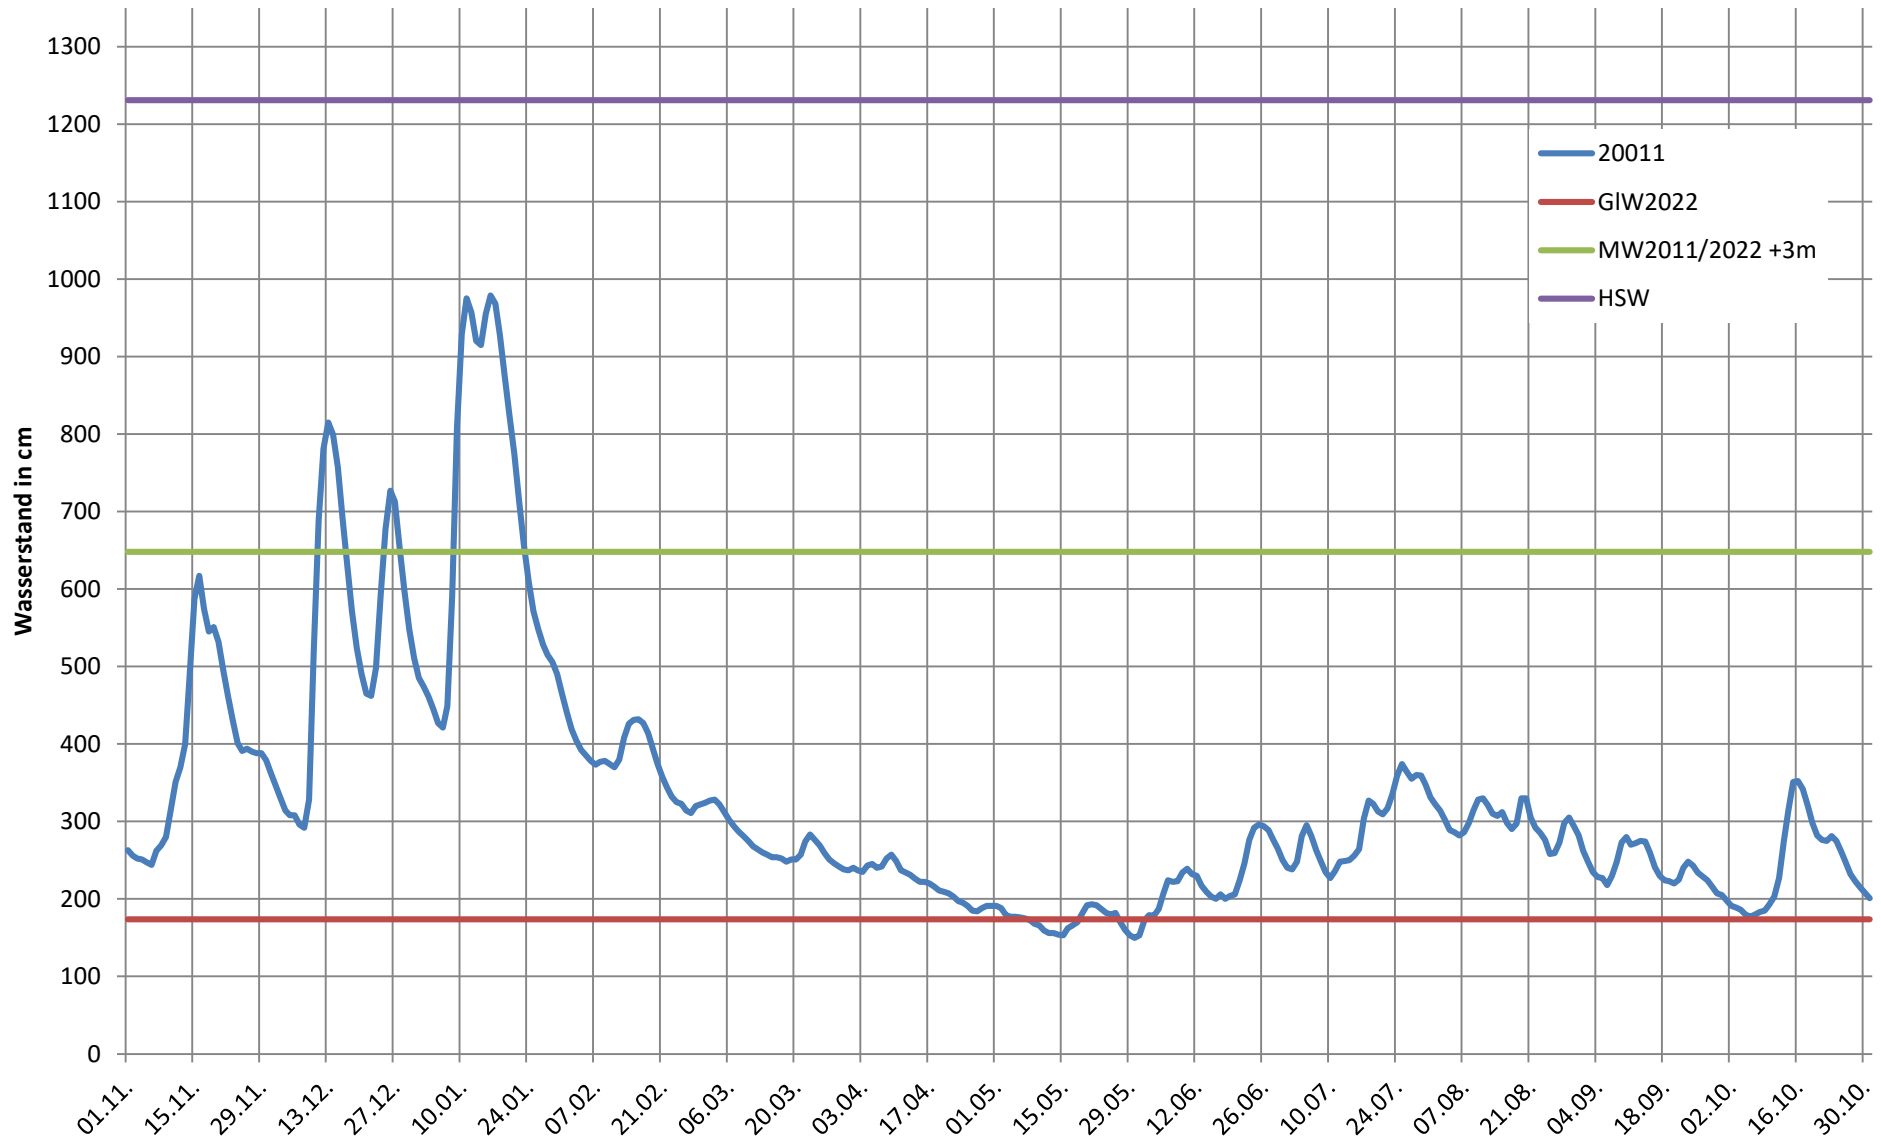

2024 - Ganglinie Pegel Wesel

2023 - Ganglinie Pegel Wesel

2022 - Ganglinie Pegel Wesel

2021 - Ganglinie Pegel Wesel

2020 - Ganglinie Pegel Wesel

2019 - Ganglinie Pegel Wesel

2018 - Ganglinie Pegel Wesel

2017 - Ganglinie Pegel Wesel

2016 - Ganglinie Pegel Wesel

2015 - Ganglinie Pegel Wesel

2014 - Ganglinie Pegel Wesel

2013 - Ganglinie Pegel Wesel

2012 - Ganglinie Pegel Wesel

2011 - Ganglinie Pegel Wesel

2010 - Ganglinie Pegel Wesel

2009 - Ganglinie Pegel Wesel

2008 - Ganglinie Pegel Wesel

2007 - Ganglinie Pegel Wesel

2006 - Ganglinie Pegel Wesel

2005 - Ganglinie Pegel Wesel

2004 - Ganglinie Pegel Wesel

2003 - Ganglinie Pegel Wesel