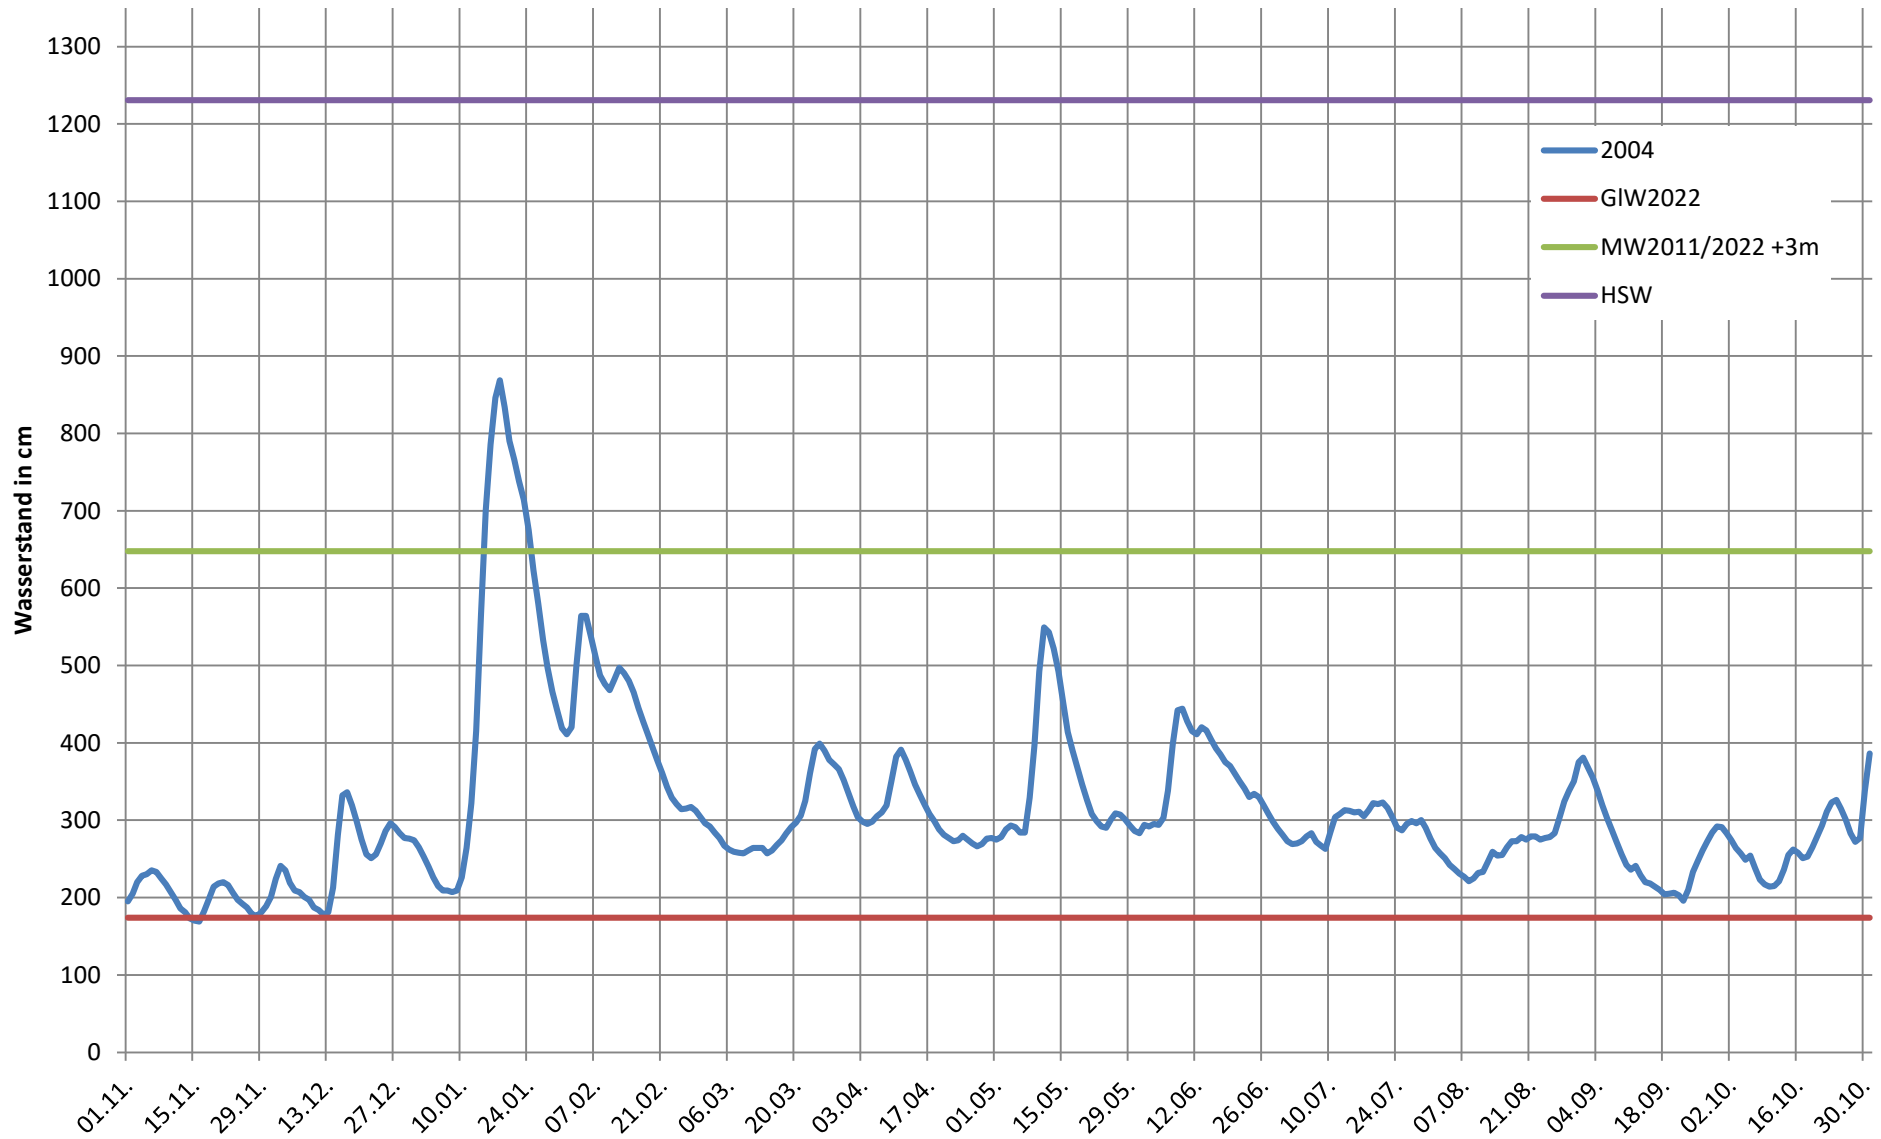

2024 - Ganglinie Pegel Wesel

2023 - Ganglinie Pegel Wesel

2022 - Ganglinie Pegel Wesel

2021 - Ganglinie Pegel Wesel

2020 - Ganglinie Pegel Wesel

2019 - Ganglinie Pegel Wesel

2018 - Ganglinie Pegel Wesel

2017 - Ganglinie Pegel Wesel

2016 - Ganglinie Pegel Wesel

2015 - Ganglinie Pegel Wesel

2014 - Ganglinie Pegel Wesel

2013 - Ganglinie Pegel Wesel

2012 - Ganglinie Pegel Wesel

2011 - Ganglinie Pegel Wesel

2010 - Ganglinie Pegel Wesel

2009 - Ganglinie Pegel Wesel

2008 - Ganglinie Pegel Wesel

2007 - Ganglinie Pegel Wesel

2006 - Ganglinie Pegel Wesel

2005 - Ganglinie Pegel Wesel

2004 - Ganglinie Pegel Wesel

2003 - Ganglinie Pegel Wesel