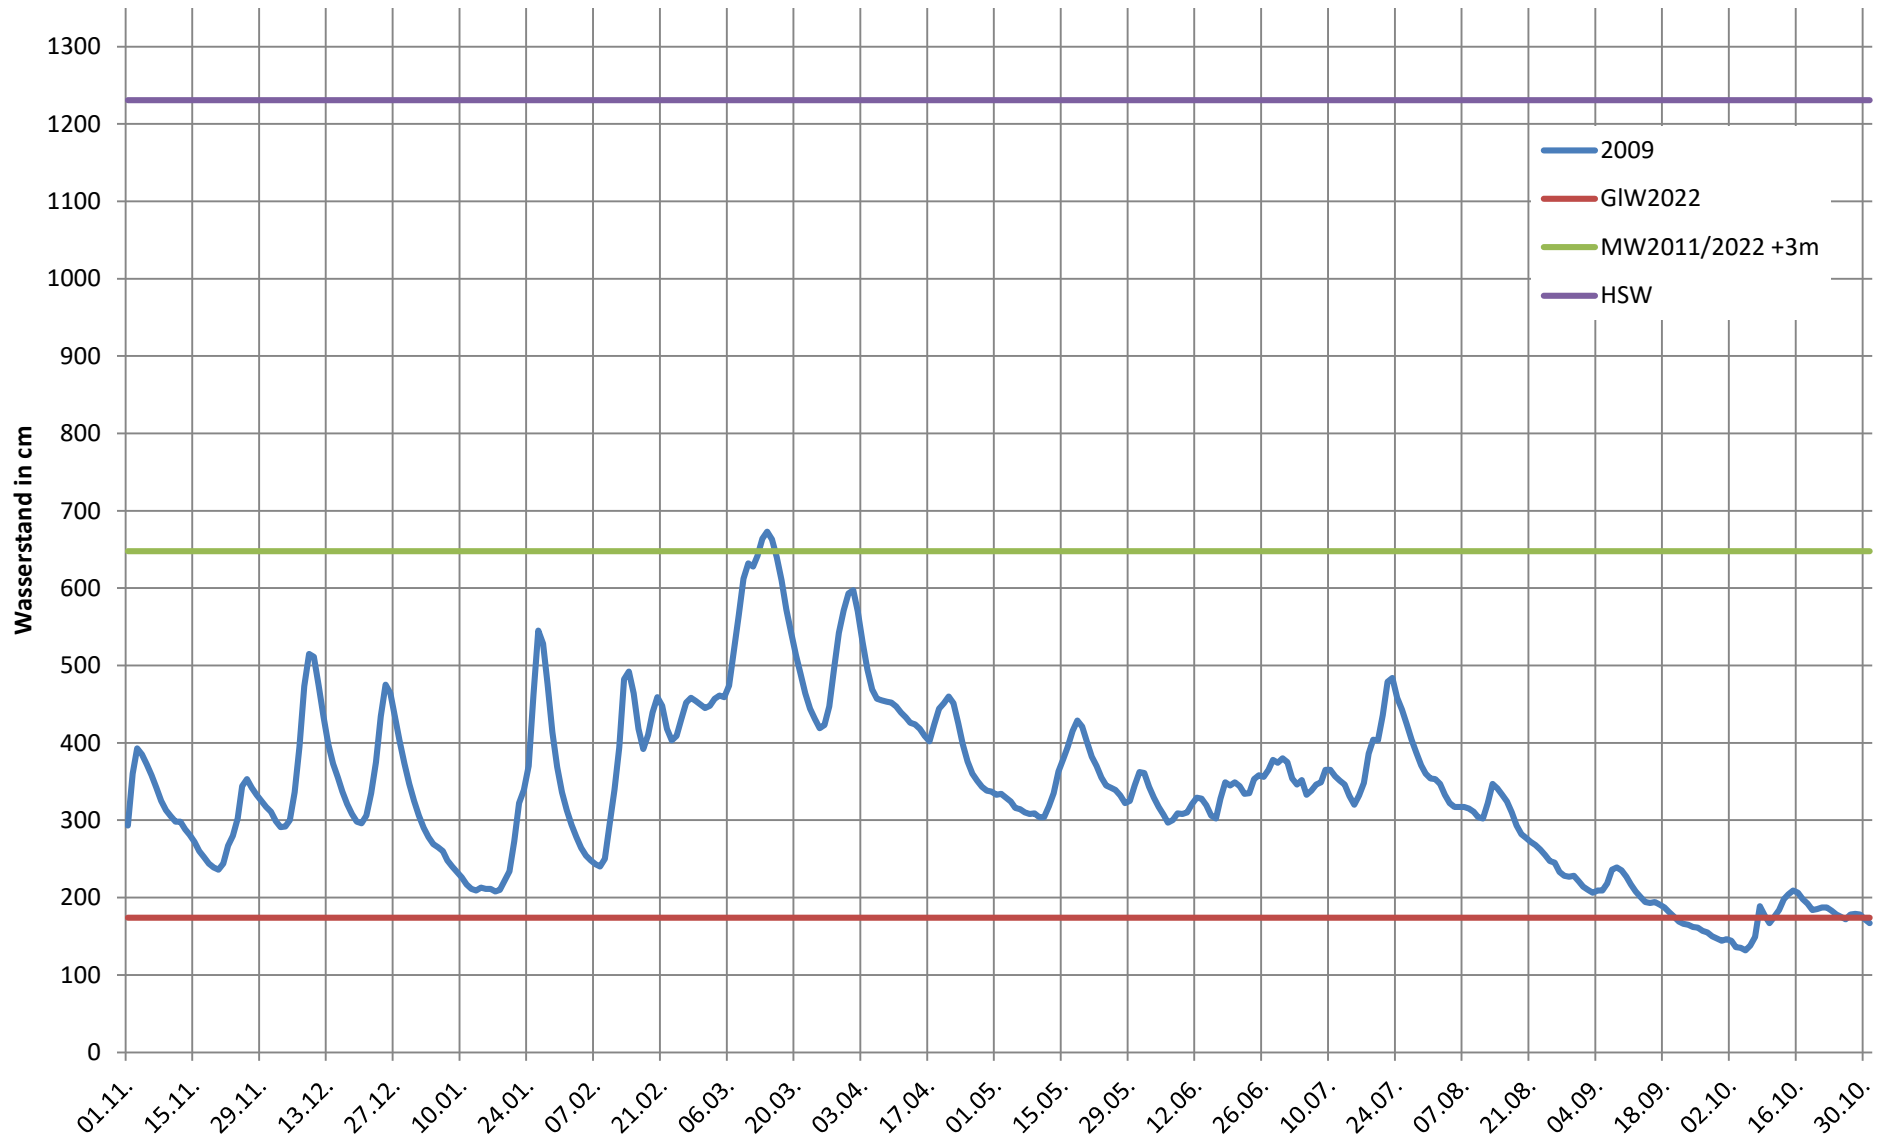

2024 - Ganglinie Pegel Wesel

2023 - Ganglinie Pegel Wesel

2022 - Ganglinie Pegel Wesel

2021 - Ganglinie Pegel Wesel

2020 - Ganglinie Pegel Wesel

2019 - Ganglinie Pegel Wesel

2018 - Ganglinie Pegel Wesel

2017 - Ganglinie Pegel Wesel

2016 - Ganglinie Pegel Wesel

2015 - Ganglinie Pegel Wesel

2014 - Ganglinie Pegel Wesel

2013 - Ganglinie Pegel Wesel

2012 - Ganglinie Pegel Wesel

2011 - Ganglinie Pegel Wesel

2010 - Ganglinie Pegel Wesel

2009 - Ganglinie Pegel Wesel

2008 - Ganglinie Pegel Wesel

2007 - Ganglinie Pegel Wesel

2006 - Ganglinie Pegel Wesel

2005 - Ganglinie Pegel Wesel

2004 - Ganglinie Pegel Wesel

2003 - Ganglinie Pegel Wesel