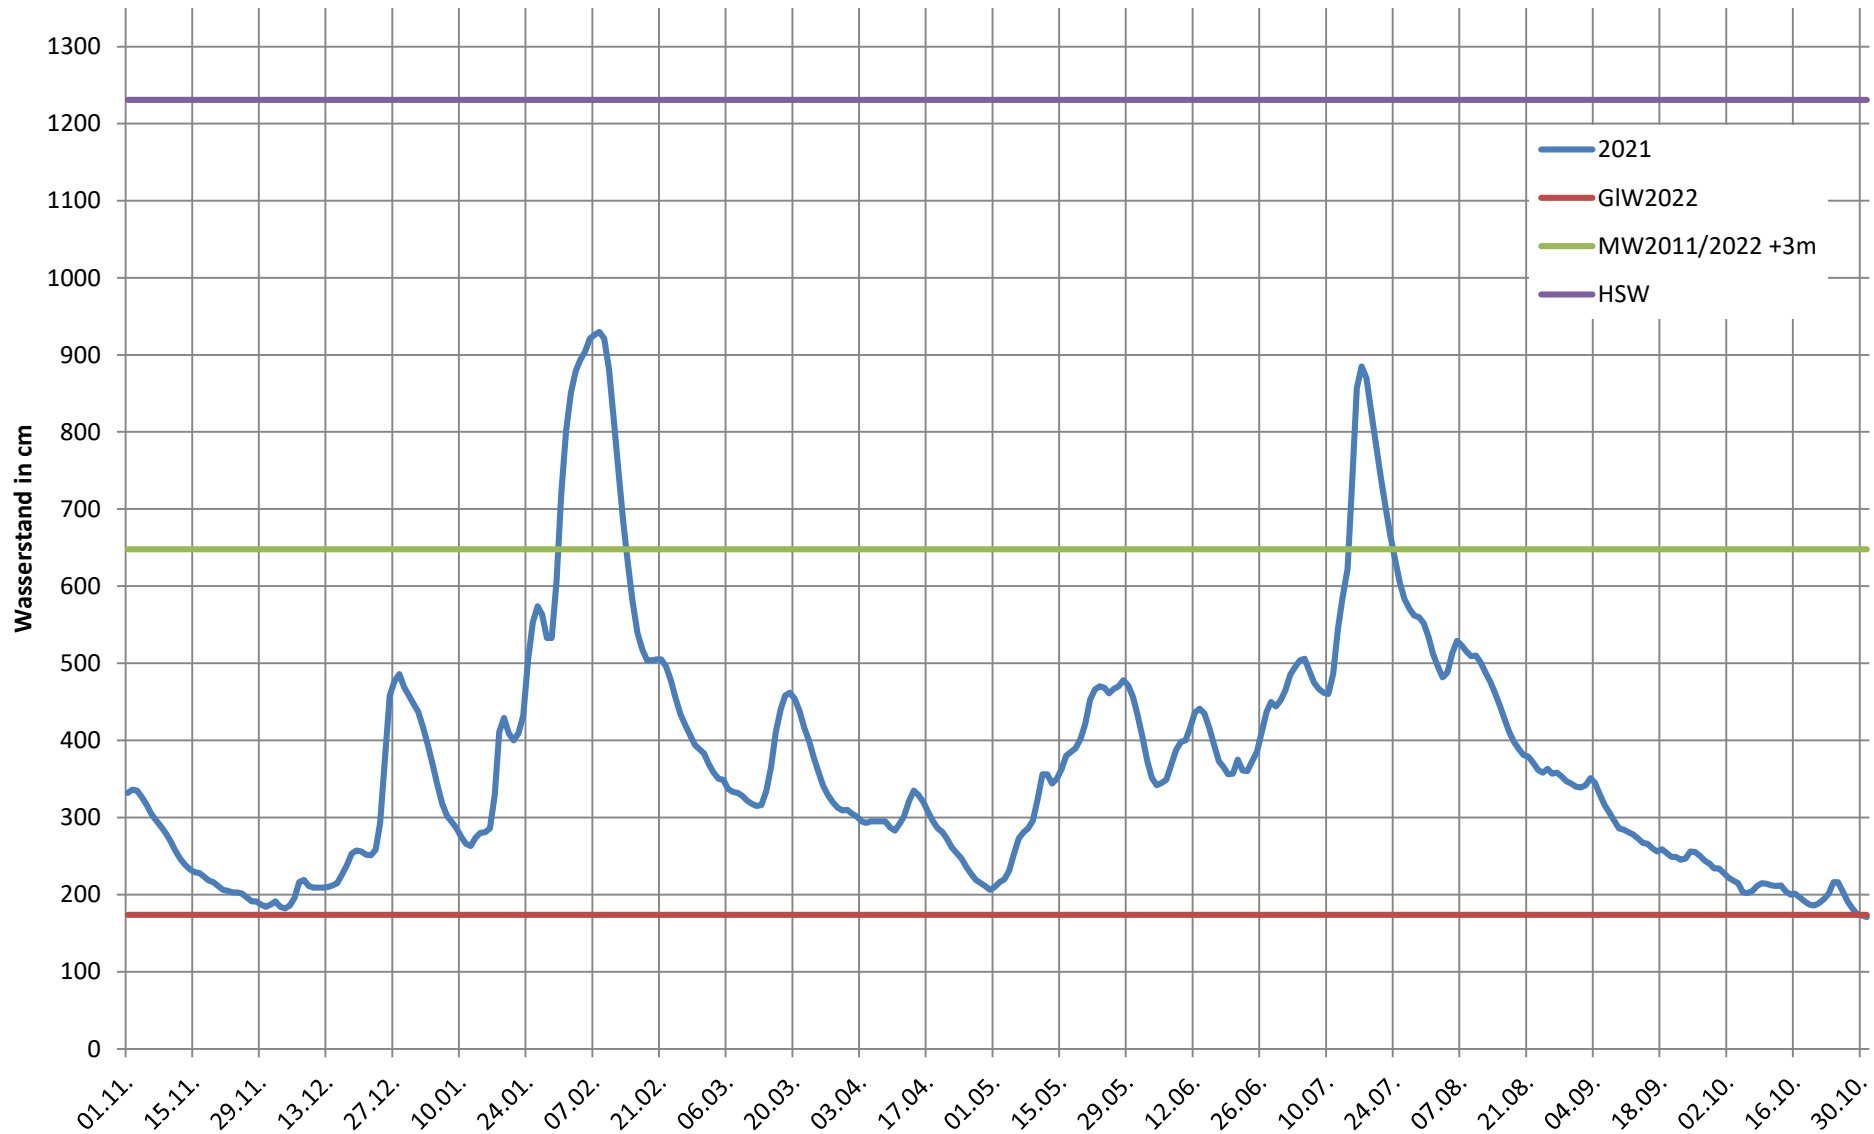

2024 - Ganglinie Pegel Wesel

2023 - Ganglinie Pegel Wesel

2022 - Ganglinie Pegel Wesel

2021 - Ganglinie Pegel Wesel

2020 - Ganglinie Pegel Wesel

2019 - Ganglinie Pegel Wesel

2018 - Ganglinie Pegel Wesel

2017 - Ganglinie Pegel Wesel

2016 - Ganglinie Pegel Wesel

2015 - Ganglinie Pegel Wesel

2014 - Ganglinie Pegel Wesel

2013 - Ganglinie Pegel Wesel

2012 - Ganglinie Pegel Wesel

2011 - Ganglinie Pegel Wesel

2010 - Ganglinie Pegel Wesel

2009 - Ganglinie Pegel Wesel

2008 - Ganglinie Pegel Wesel

2007 - Ganglinie Pegel Wesel

2006 - Ganglinie Pegel Wesel

2005 - Ganglinie Pegel Wesel

2004 - Ganglinie Pegel Wesel

2003 - Ganglinie Pegel Wesel