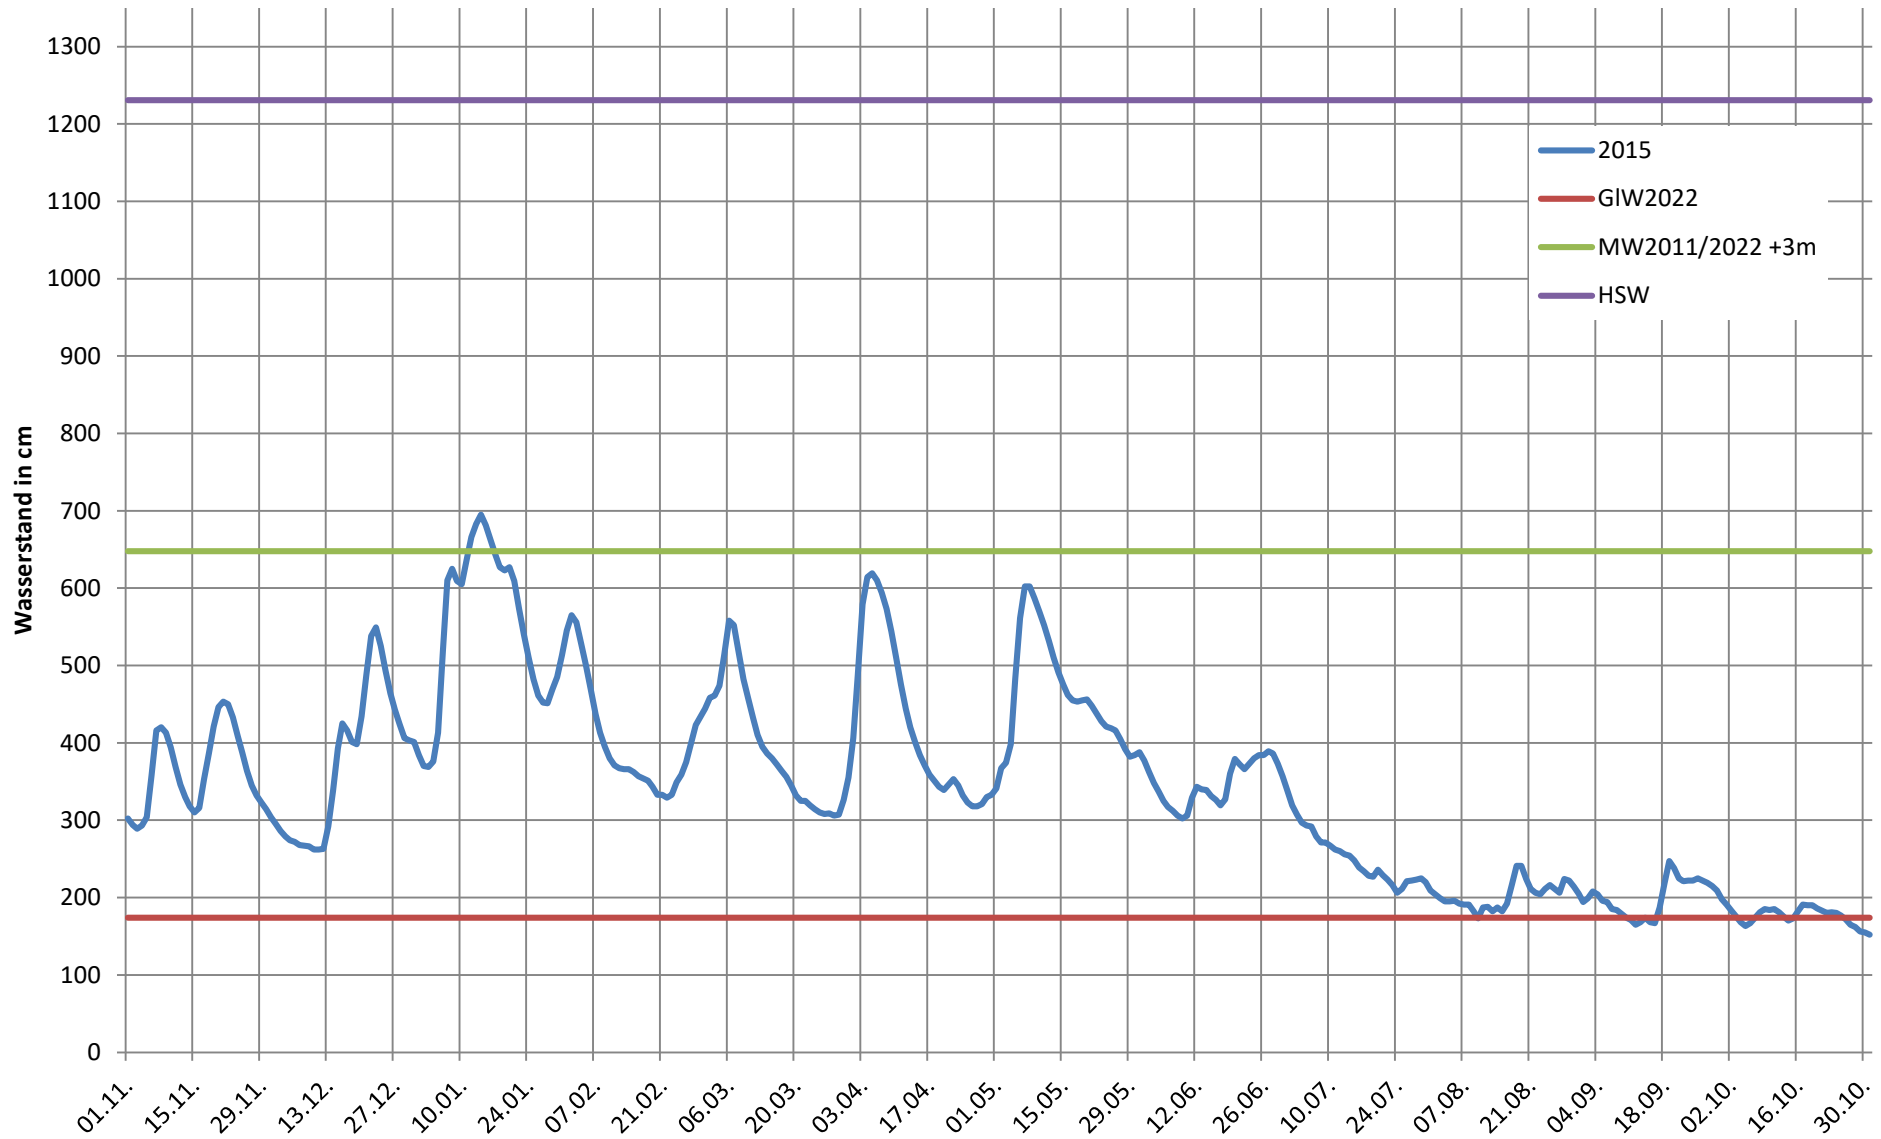

2024 - Ganglinie Pegel Wesel

2023 - Ganglinie Pegel Wesel

2022 - Ganglinie Pegel Wesel

2021 - Ganglinie Pegel Wesel

2020 - Ganglinie Pegel Wesel

2019 - Ganglinie Pegel Wesel

2018 - Ganglinie Pegel Wesel

2017 - Ganglinie Pegel Wesel

2016 - Ganglinie Pegel Wesel

2015 - Ganglinie Pegel Wesel

2014 - Ganglinie Pegel Wesel

2013 - Ganglinie Pegel Wesel

2012 - Ganglinie Pegel Wesel

2011 - Ganglinie Pegel Wesel

2010 - Ganglinie Pegel Wesel

2009 - Ganglinie Pegel Wesel

2008 - Ganglinie Pegel Wesel

2007 - Ganglinie Pegel Wesel

2006 - Ganglinie Pegel Wesel

2005 - Ganglinie Pegel Wesel

2004 - Ganglinie Pegel Wesel

2003 - Ganglinie Pegel Wesel