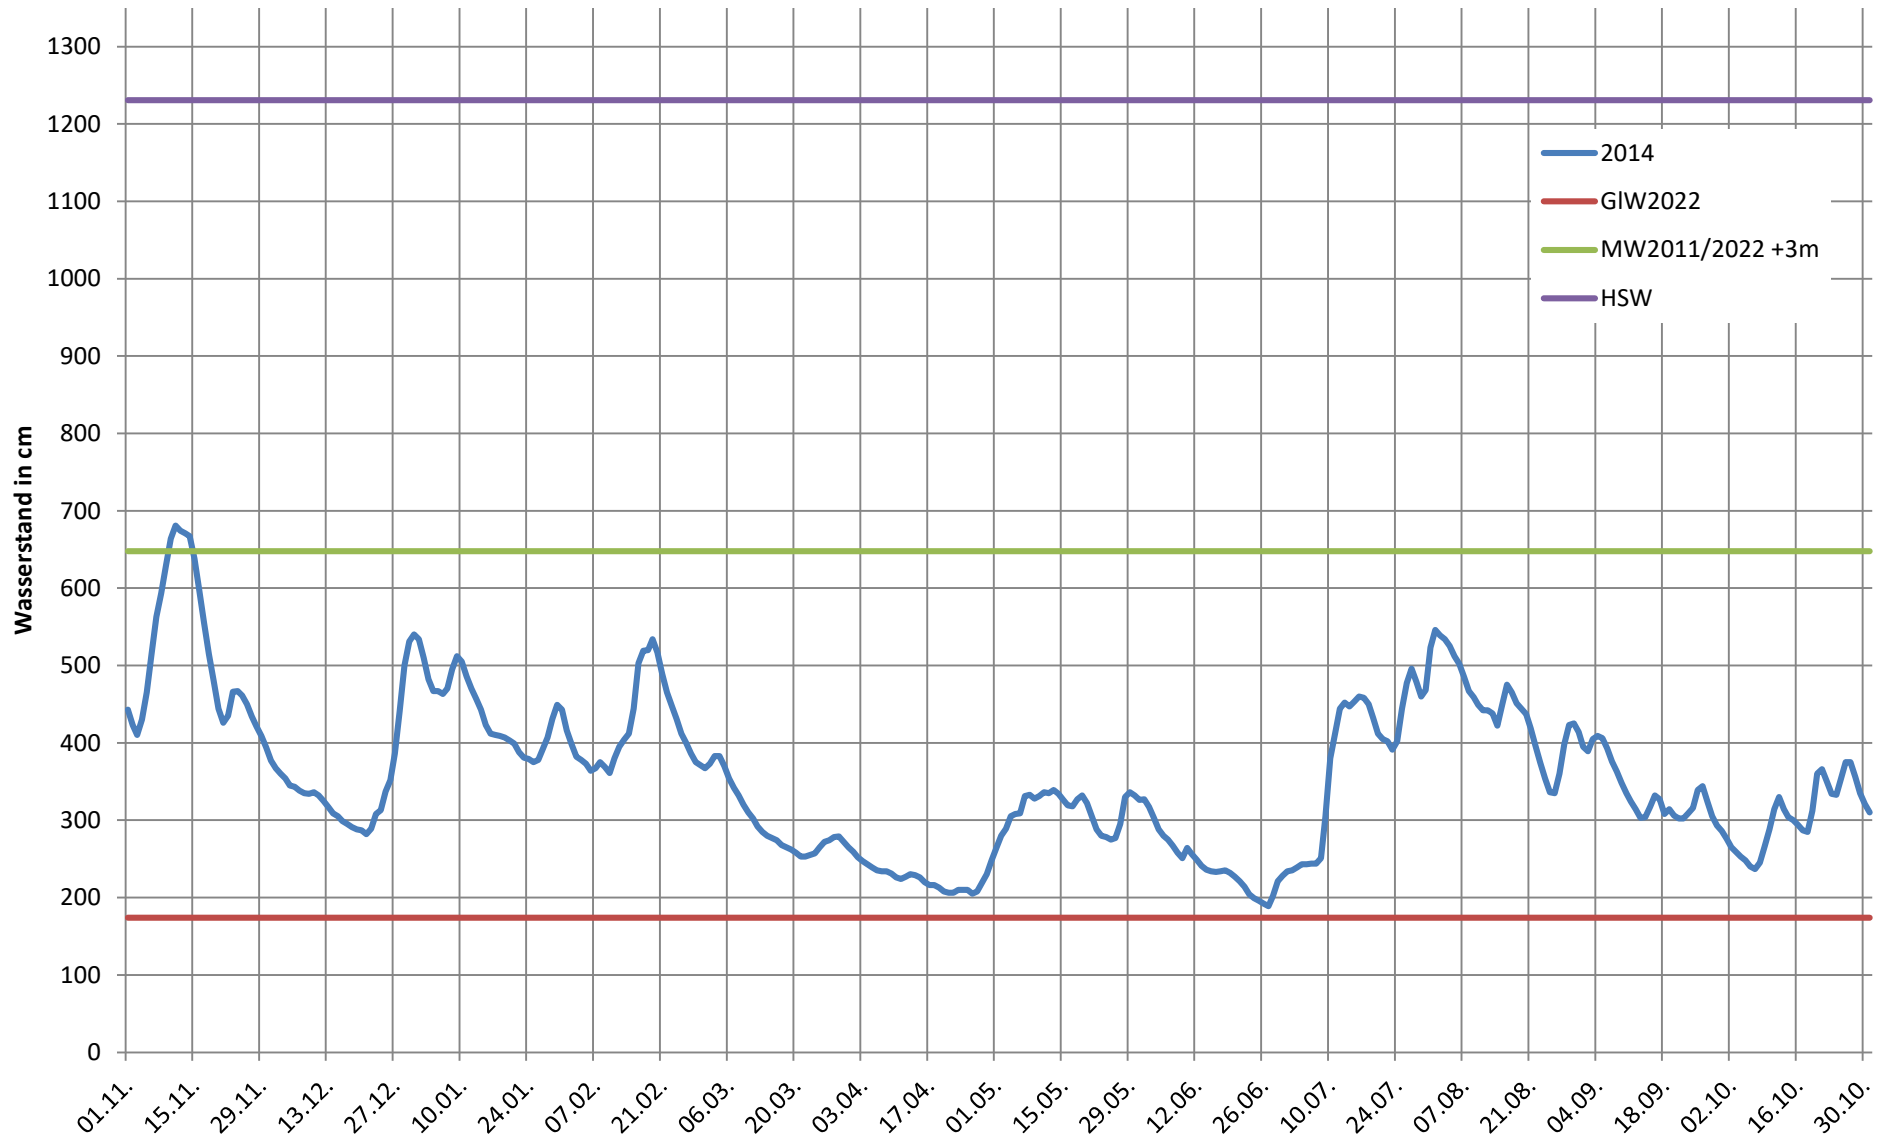

2024 - Ganglinie Pegel Wesel

2023 - Ganglinie Pegel Wesel

2022 - Ganglinie Pegel Wesel

2021 - Ganglinie Pegel Wesel

2020 - Ganglinie Pegel Wesel

2019 - Ganglinie Pegel Wesel

2018 - Ganglinie Pegel Wesel

2017 - Ganglinie Pegel Wesel

2016 - Ganglinie Pegel Wesel

2015 - Ganglinie Pegel Wesel

2014 - Ganglinie Pegel Wesel

2013 - Ganglinie Pegel Wesel

2012 - Ganglinie Pegel Wesel

2011 - Ganglinie Pegel Wesel

2010 - Ganglinie Pegel Wesel

2009 - Ganglinie Pegel Wesel

2008 - Ganglinie Pegel Wesel

2007 - Ganglinie Pegel Wesel

2006 - Ganglinie Pegel Wesel

2005 - Ganglinie Pegel Wesel

2004 - Ganglinie Pegel Wesel

2003 - Ganglinie Pegel Wesel