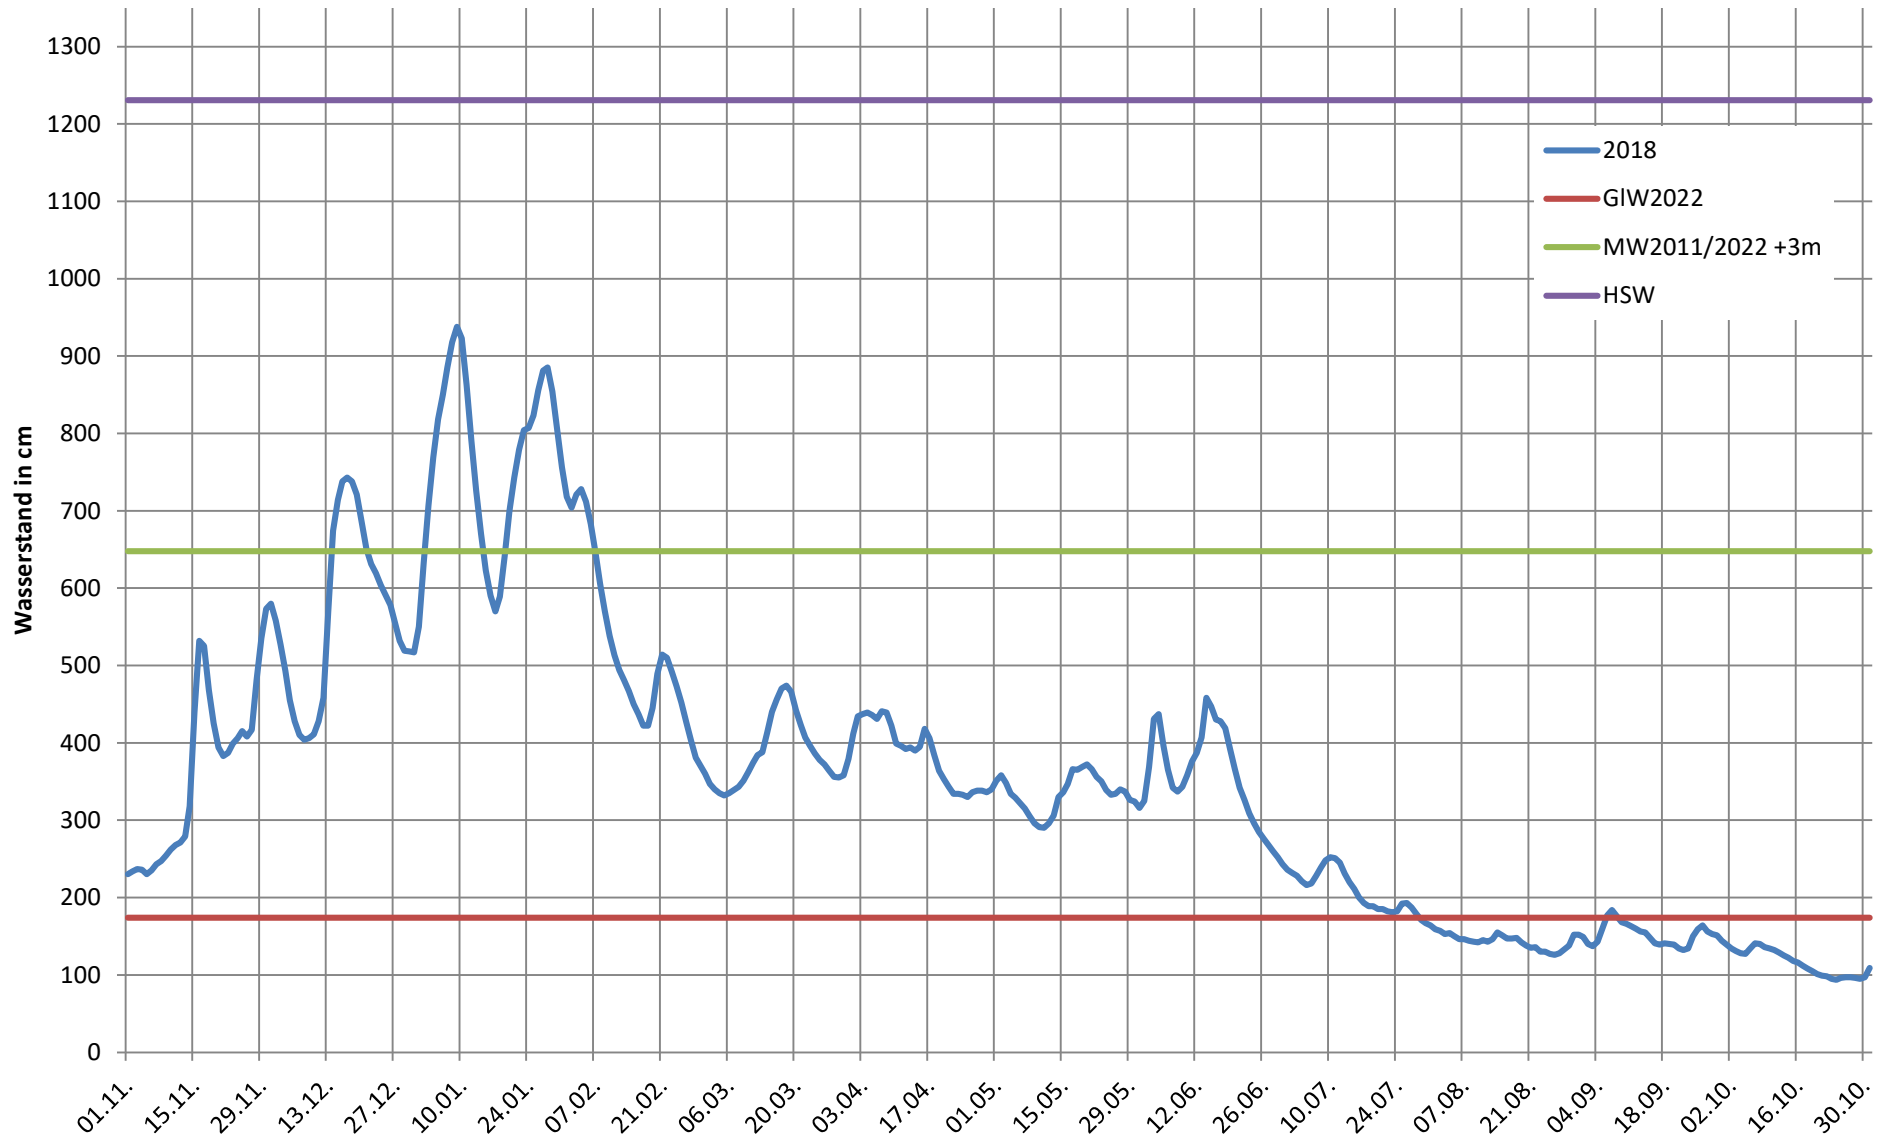

2024 - Ganglinie Pegel Wesel

2023 - Ganglinie Pegel Wesel

2022 - Ganglinie Pegel Wesel

2021 - Ganglinie Pegel Wesel

2020 - Ganglinie Pegel Wesel

2019 - Ganglinie Pegel Wesel

2018 - Ganglinie Pegel Wesel

2017 - Ganglinie Pegel Wesel

2016 - Ganglinie Pegel Wesel

2015 - Ganglinie Pegel Wesel

2014 - Ganglinie Pegel Wesel

2013 - Ganglinie Pegel Wesel

2012 - Ganglinie Pegel Wesel

2011 - Ganglinie Pegel Wesel

2010 - Ganglinie Pegel Wesel

2009 - Ganglinie Pegel Wesel

2008 - Ganglinie Pegel Wesel

2007 - Ganglinie Pegel Wesel

2006 - Ganglinie Pegel Wesel

2005 - Ganglinie Pegel Wesel

2004 - Ganglinie Pegel Wesel

2003 - Ganglinie Pegel Wesel