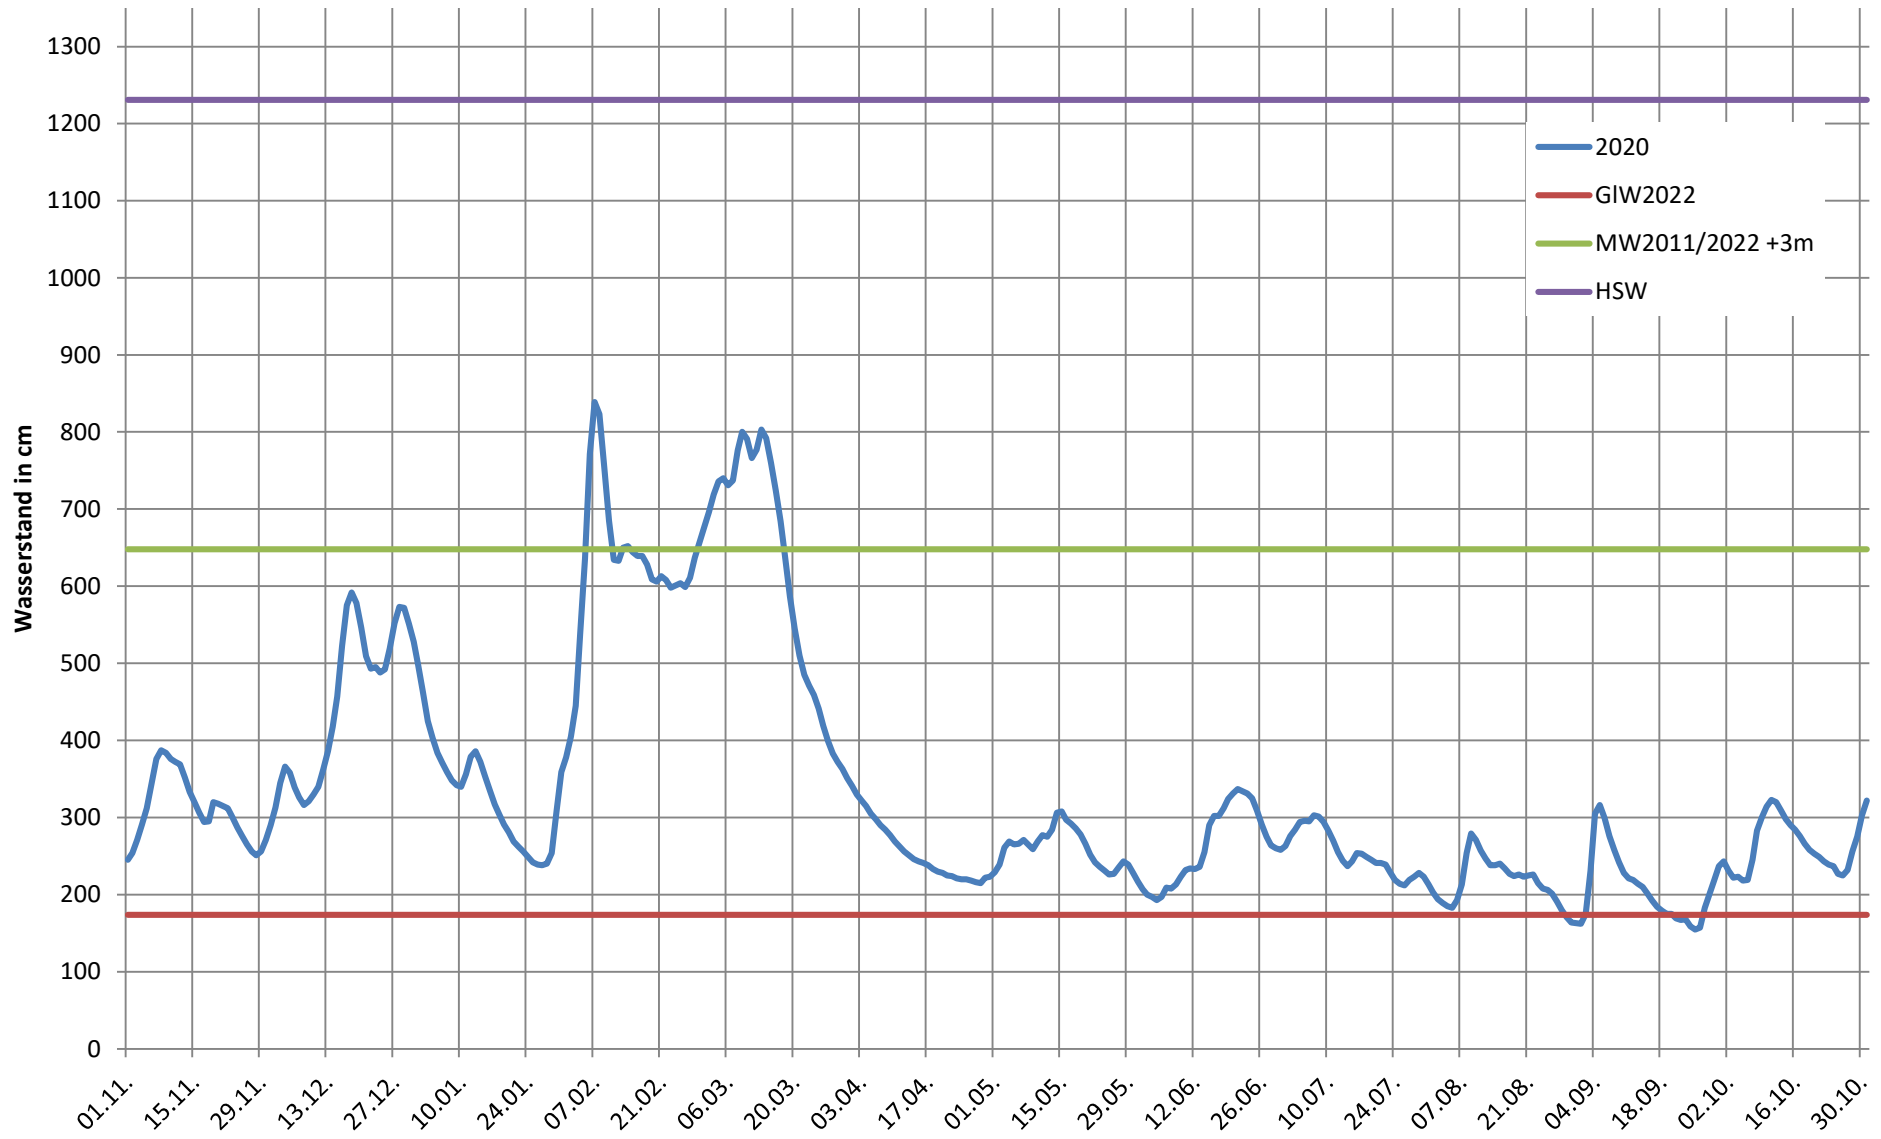

2024 - Ganglinie Pegel Wesel

2023 - Ganglinie Pegel Wesel

2022 - Ganglinie Pegel Wesel

2021 - Ganglinie Pegel Wesel

2020 - Ganglinie Pegel Wesel

2019 - Ganglinie Pegel Wesel

2018 - Ganglinie Pegel Wesel

2017 - Ganglinie Pegel Wesel

2016 - Ganglinie Pegel Wesel

2015 - Ganglinie Pegel Wesel

2014 - Ganglinie Pegel Wesel

2013 - Ganglinie Pegel Wesel

2012 - Ganglinie Pegel Wesel

2011 - Ganglinie Pegel Wesel

2010 - Ganglinie Pegel Wesel

2009 - Ganglinie Pegel Wesel

2008 - Ganglinie Pegel Wesel

2007 - Ganglinie Pegel Wesel

2006 - Ganglinie Pegel Wesel

2005 - Ganglinie Pegel Wesel

2004 - Ganglinie Pegel Wesel

2003 - Ganglinie Pegel Wesel