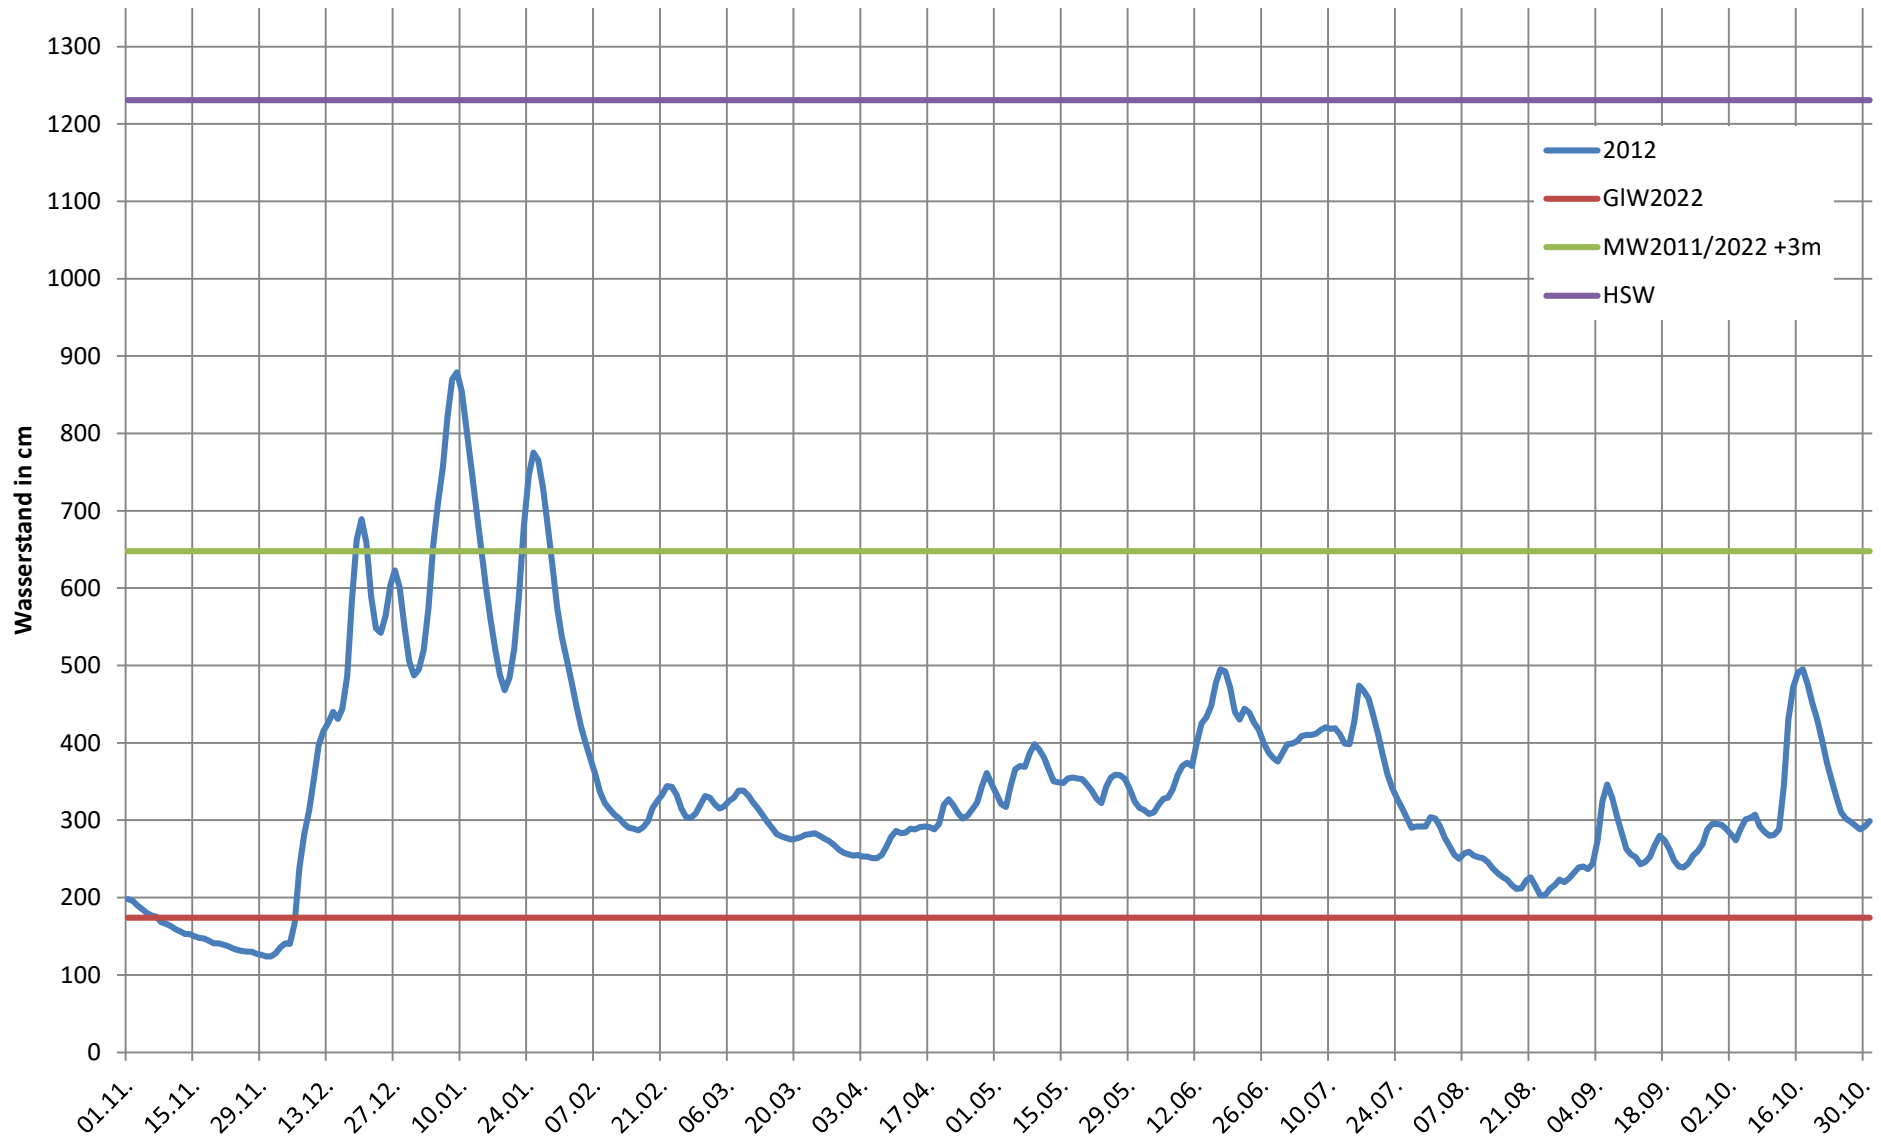

2024 - Ganglinie Pegel Wesel

2023 - Ganglinie Pegel Wesel

2022 - Ganglinie Pegel Wesel

2021 - Ganglinie Pegel Wesel

2020 - Ganglinie Pegel Wesel

2019 - Ganglinie Pegel Wesel

2018 - Ganglinie Pegel Wesel

2017 - Ganglinie Pegel Wesel

2016 - Ganglinie Pegel Wesel

2015 - Ganglinie Pegel Wesel

2014 - Ganglinie Pegel Wesel

2013 - Ganglinie Pegel Wesel

2012 - Ganglinie Pegel Wesel

2011 - Ganglinie Pegel Wesel

2010 - Ganglinie Pegel Wesel

2009 - Ganglinie Pegel Wesel

2008 - Ganglinie Pegel Wesel

2007 - Ganglinie Pegel Wesel

2006 - Ganglinie Pegel Wesel

2005 - Ganglinie Pegel Wesel

2004 - Ganglinie Pegel Wesel

2003 - Ganglinie Pegel Wesel