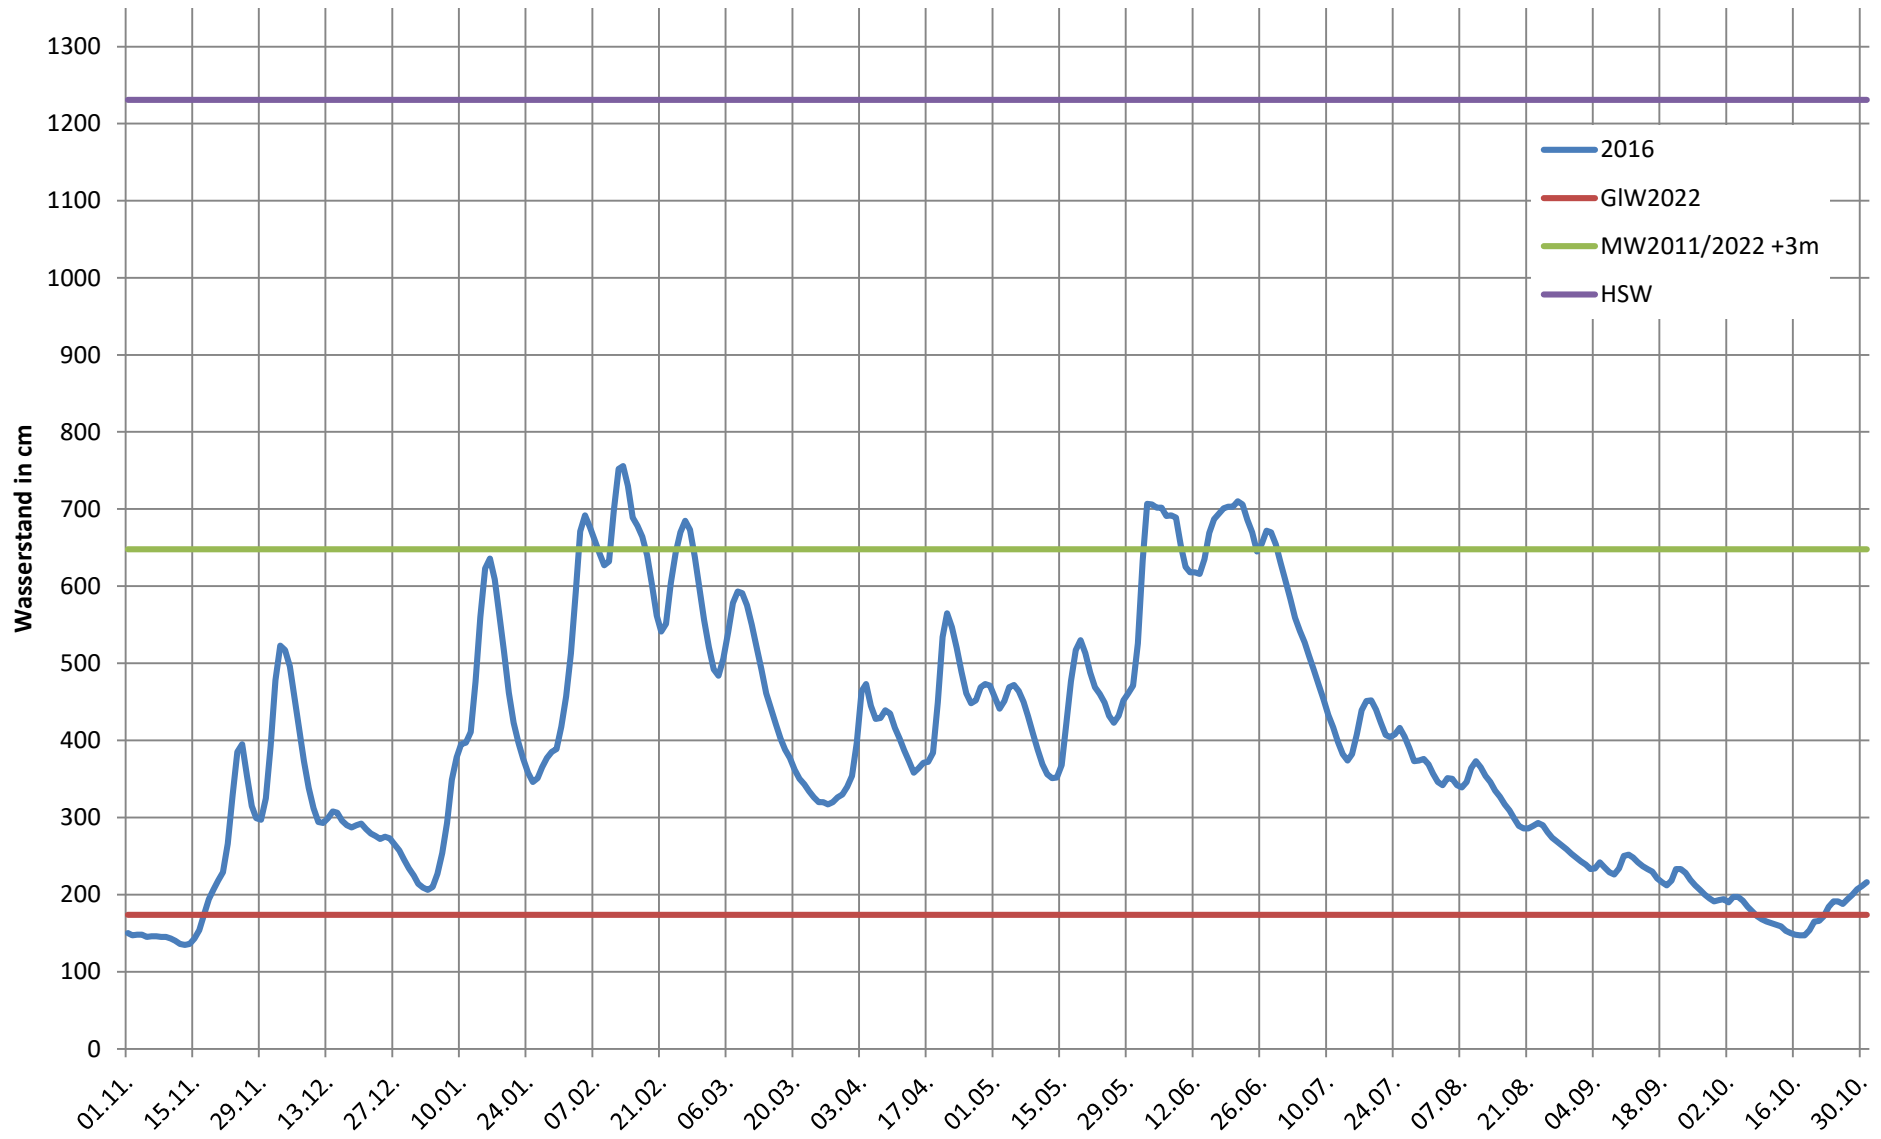

2024 - Ganglinie Pegel Wesel

2023 - Ganglinie Pegel Wesel

2022 - Ganglinie Pegel Wesel

2021 - Ganglinie Pegel Wesel

2020 - Ganglinie Pegel Wesel

2019 - Ganglinie Pegel Wesel

2018 - Ganglinie Pegel Wesel

2017 - Ganglinie Pegel Wesel

2016 - Ganglinie Pegel Wesel

2015 - Ganglinie Pegel Wesel

2014 - Ganglinie Pegel Wesel

2013 - Ganglinie Pegel Wesel

2012 - Ganglinie Pegel Wesel

2011 - Ganglinie Pegel Wesel

2010 - Ganglinie Pegel Wesel

2009 - Ganglinie Pegel Wesel

2008 - Ganglinie Pegel Wesel

2007 - Ganglinie Pegel Wesel

2006 - Ganglinie Pegel Wesel

2005 - Ganglinie Pegel Wesel

2004 - Ganglinie Pegel Wesel

2003 - Ganglinie Pegel Wesel