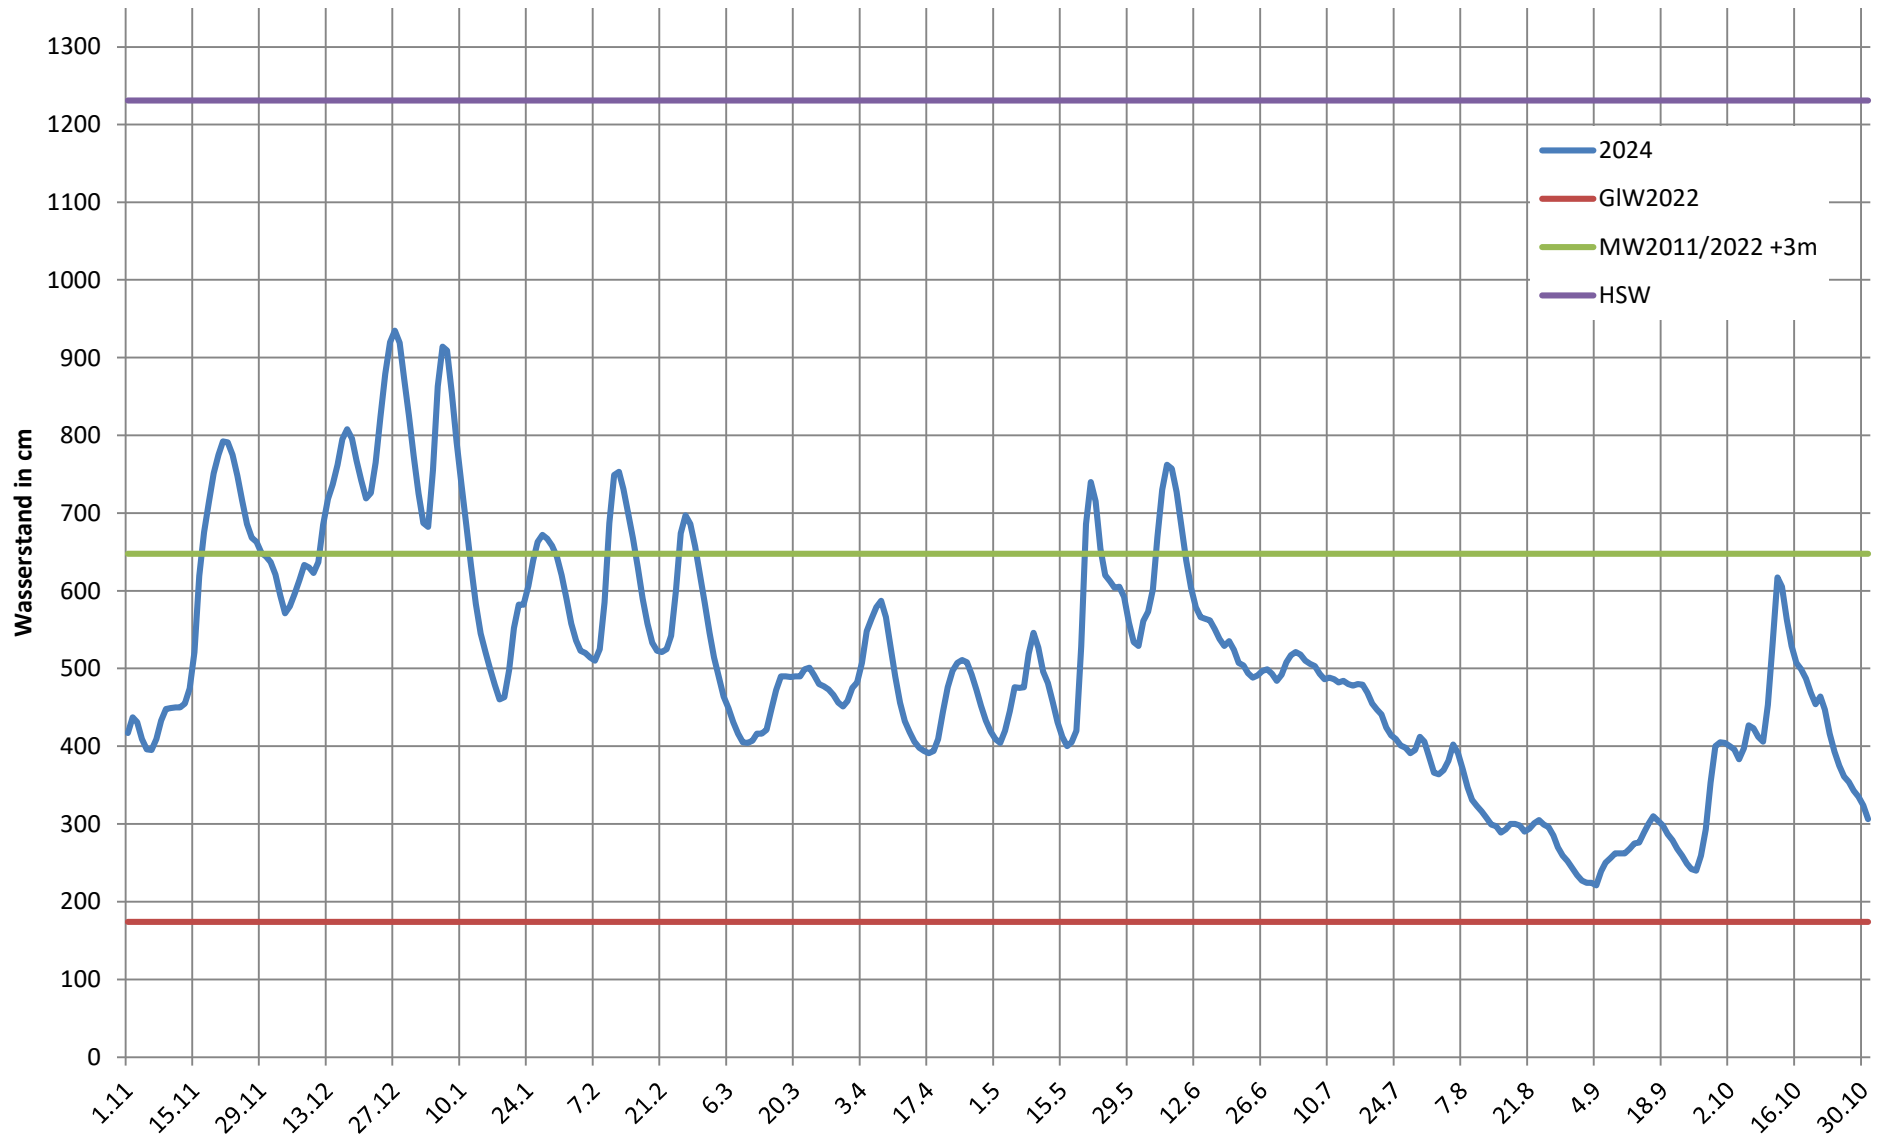

2024 - Ganglinie Pegel Wesel

2023 - Ganglinie Pegel Wesel

2022 - Ganglinie Pegel Wesel

2021 - Ganglinie Pegel Wesel

2020 - Ganglinie Pegel Wesel

2019 - Ganglinie Pegel Wesel

2018 - Ganglinie Pegel Wesel

2017 - Ganglinie Pegel Wesel

2016 - Ganglinie Pegel Wesel

2015 - Ganglinie Pegel Wesel

2014 - Ganglinie Pegel Wesel

2013 - Ganglinie Pegel Wesel

2012 - Ganglinie Pegel Wesel

2011 - Ganglinie Pegel Wesel

2010 - Ganglinie Pegel Wesel

2009 - Ganglinie Pegel Wesel

2008 - Ganglinie Pegel Wesel

2007 - Ganglinie Pegel Wesel

2006 - Ganglinie Pegel Wesel

2005 - Ganglinie Pegel Wesel

2004 - Ganglinie Pegel Wesel

2003 - Ganglinie Pegel Wesel