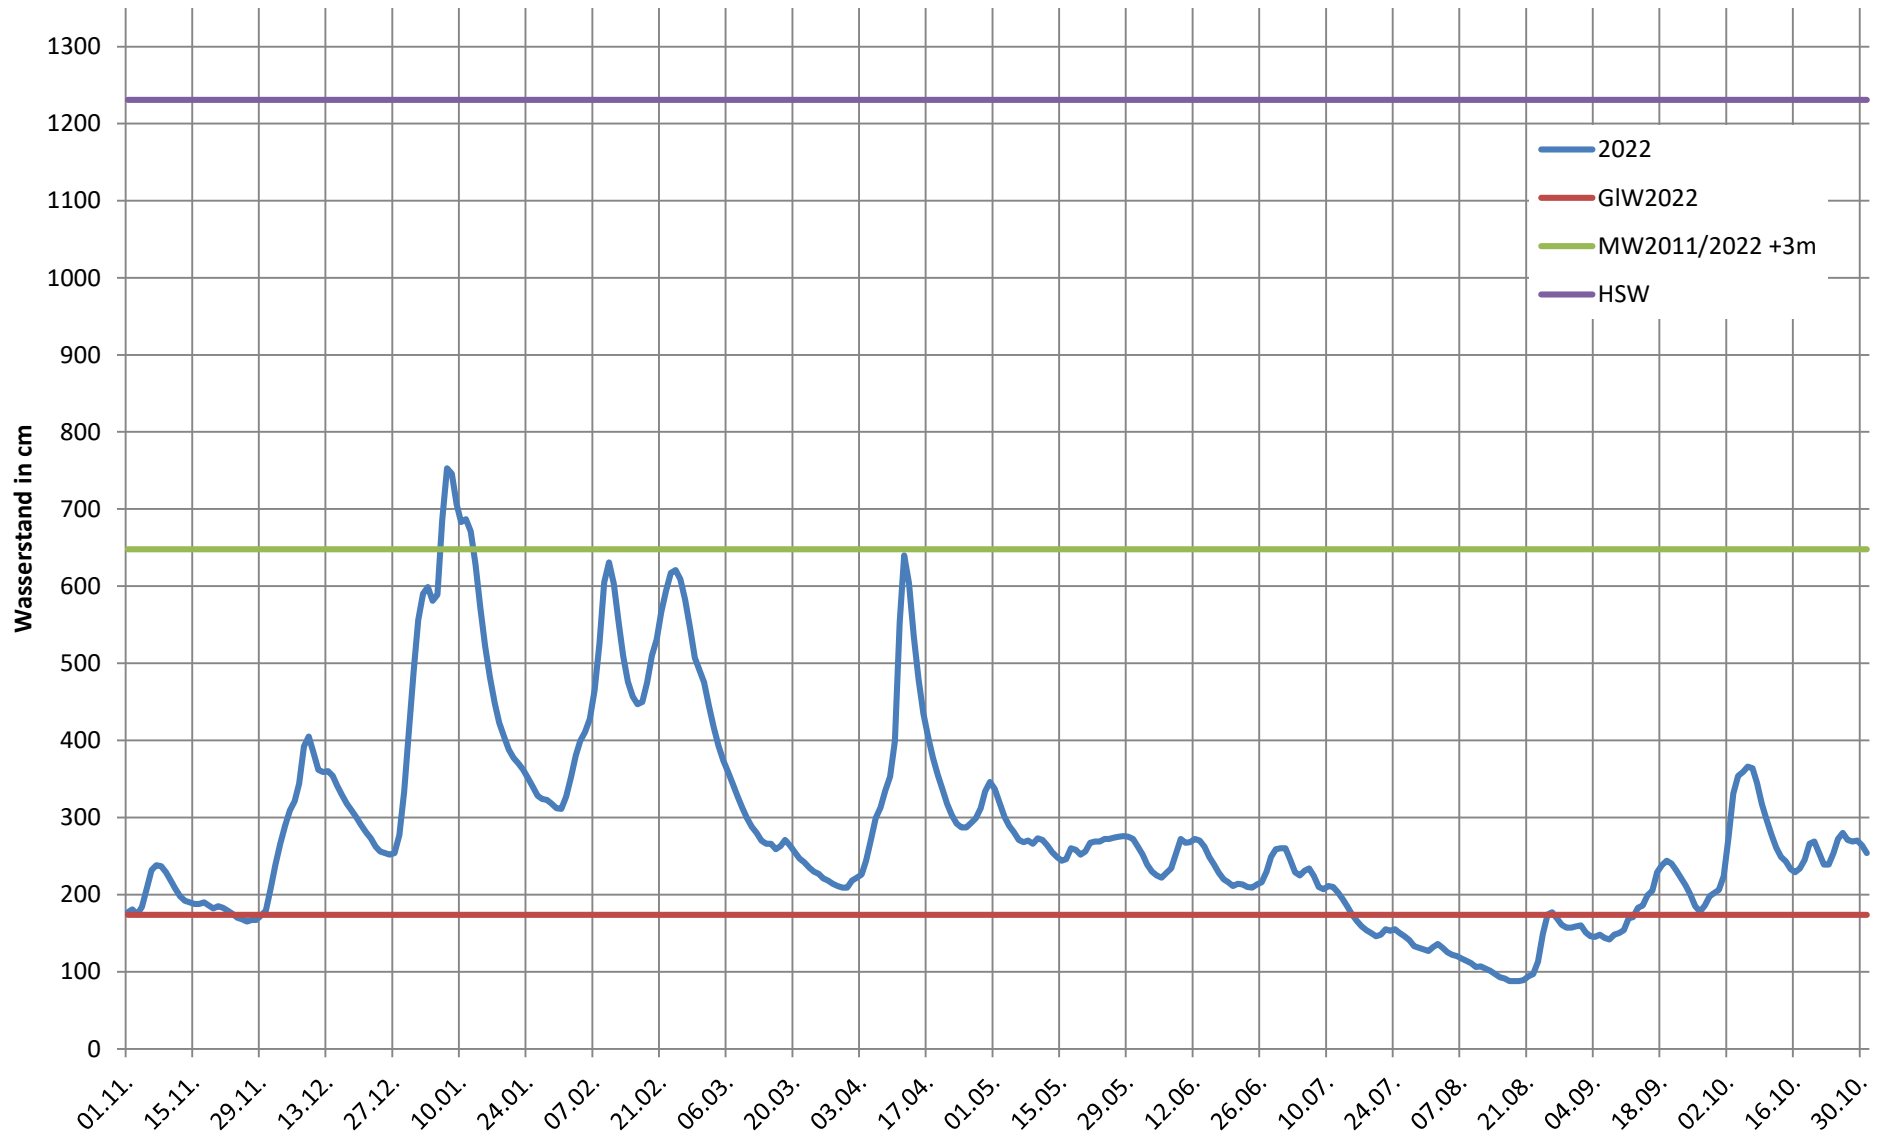

2024 - Ganglinie Pegel Wesel

2023 - Ganglinie Pegel Wesel

2022 - Ganglinie Pegel Wesel

2021 - Ganglinie Pegel Wesel

2020 - Ganglinie Pegel Wesel

2019 - Ganglinie Pegel Wesel

2018 - Ganglinie Pegel Wesel

2017 - Ganglinie Pegel Wesel

2016 - Ganglinie Pegel Wesel

2015 - Ganglinie Pegel Wesel

2014 - Ganglinie Pegel Wesel

2013 - Ganglinie Pegel Wesel

2012 - Ganglinie Pegel Wesel

2011 - Ganglinie Pegel Wesel

2010 - Ganglinie Pegel Wesel

2009 - Ganglinie Pegel Wesel

2008 - Ganglinie Pegel Wesel

2007 - Ganglinie Pegel Wesel

2006 - Ganglinie Pegel Wesel

2005 - Ganglinie Pegel Wesel

2004 - Ganglinie Pegel Wesel

2003 - Ganglinie Pegel Wesel