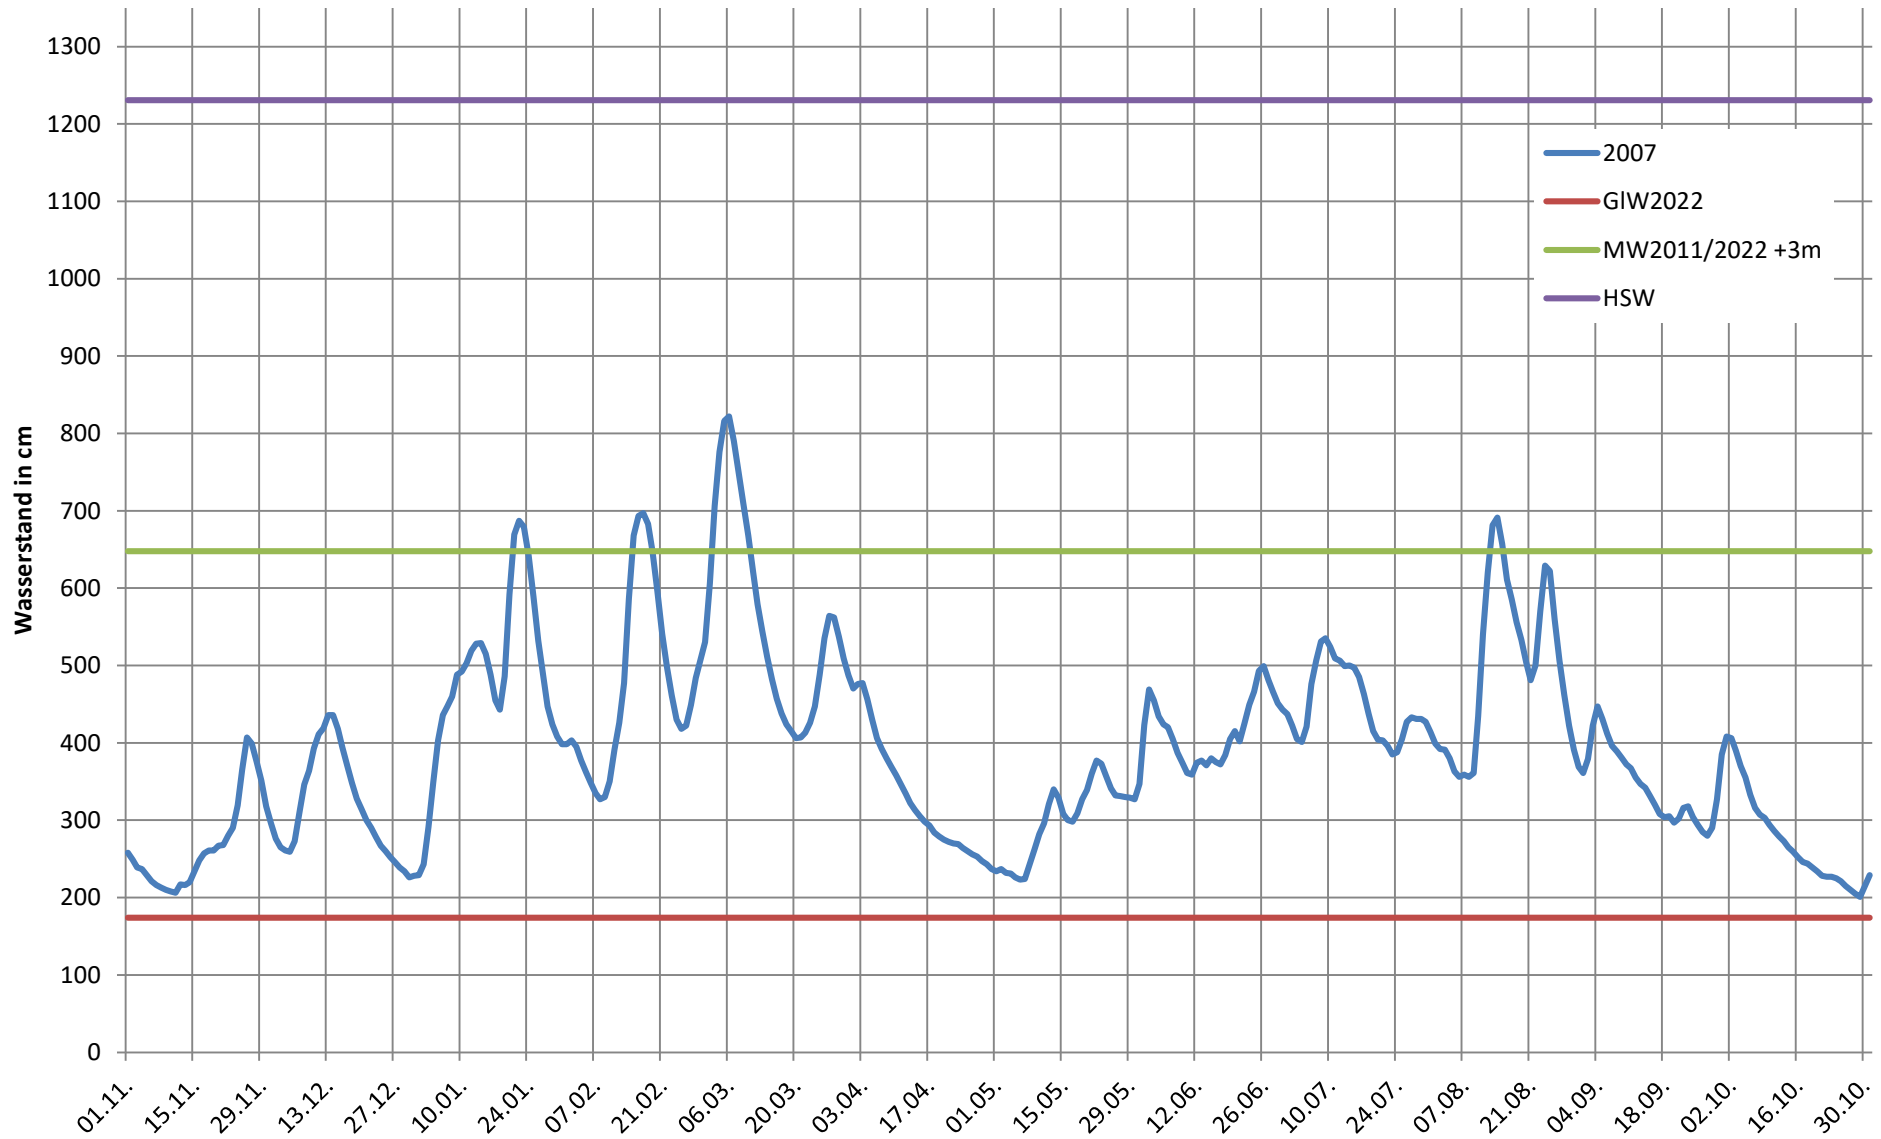

2024 - Ganglinie Pegel Wesel

2023 - Ganglinie Pegel Wesel

2022 - Ganglinie Pegel Wesel

2021 - Ganglinie Pegel Wesel

2020 - Ganglinie Pegel Wesel

2019 - Ganglinie Pegel Wesel

2018 - Ganglinie Pegel Wesel

2017 - Ganglinie Pegel Wesel

2016 - Ganglinie Pegel Wesel

2015 - Ganglinie Pegel Wesel

2014 - Ganglinie Pegel Wesel

2013 - Ganglinie Pegel Wesel

2012 - Ganglinie Pegel Wesel

2011 - Ganglinie Pegel Wesel

2010 - Ganglinie Pegel Wesel

2009 - Ganglinie Pegel Wesel

2008 - Ganglinie Pegel Wesel

2007 - Ganglinie Pegel Wesel

2006 - Ganglinie Pegel Wesel

2005 - Ganglinie Pegel Wesel

2004 - Ganglinie Pegel Wesel

2003 - Ganglinie Pegel Wesel