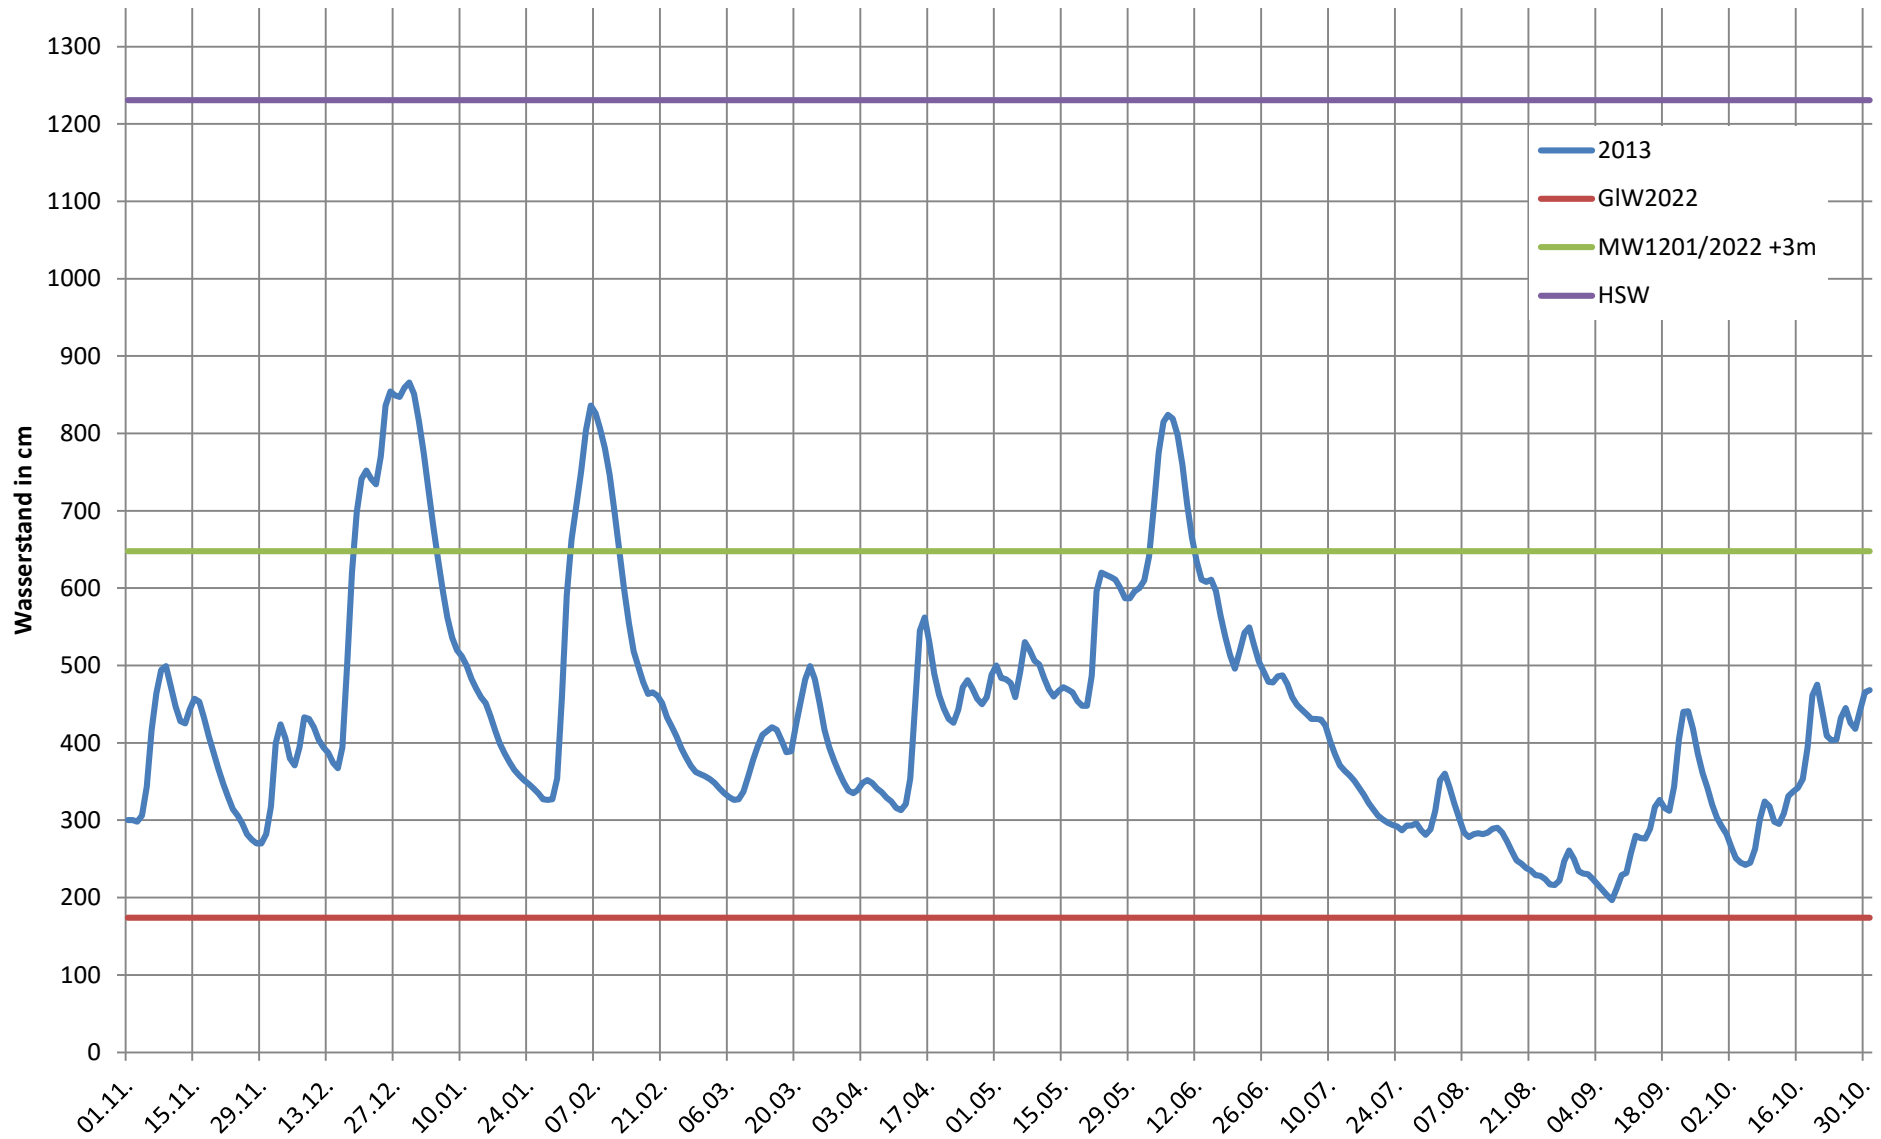

2024 - Ganglinie Pegel Wesel

2023 - Ganglinie Pegel Wesel

2022 - Ganglinie Pegel Wesel

2021 - Ganglinie Pegel Wesel

2020 - Ganglinie Pegel Wesel

2019 - Ganglinie Pegel Wesel

2018 - Ganglinie Pegel Wesel

2017 - Ganglinie Pegel Wesel

2016 - Ganglinie Pegel Wesel

2015 - Ganglinie Pegel Wesel

2014 - Ganglinie Pegel Wesel

2013 - Ganglinie Pegel Wesel

2012 - Ganglinie Pegel Wesel

2011 - Ganglinie Pegel Wesel

2010 - Ganglinie Pegel Wesel

2009 - Ganglinie Pegel Wesel

2008 - Ganglinie Pegel Wesel

2007 - Ganglinie Pegel Wesel

2006 - Ganglinie Pegel Wesel

2005 - Ganglinie Pegel Wesel

2004 - Ganglinie Pegel Wesel

2003 - Ganglinie Pegel Wesel