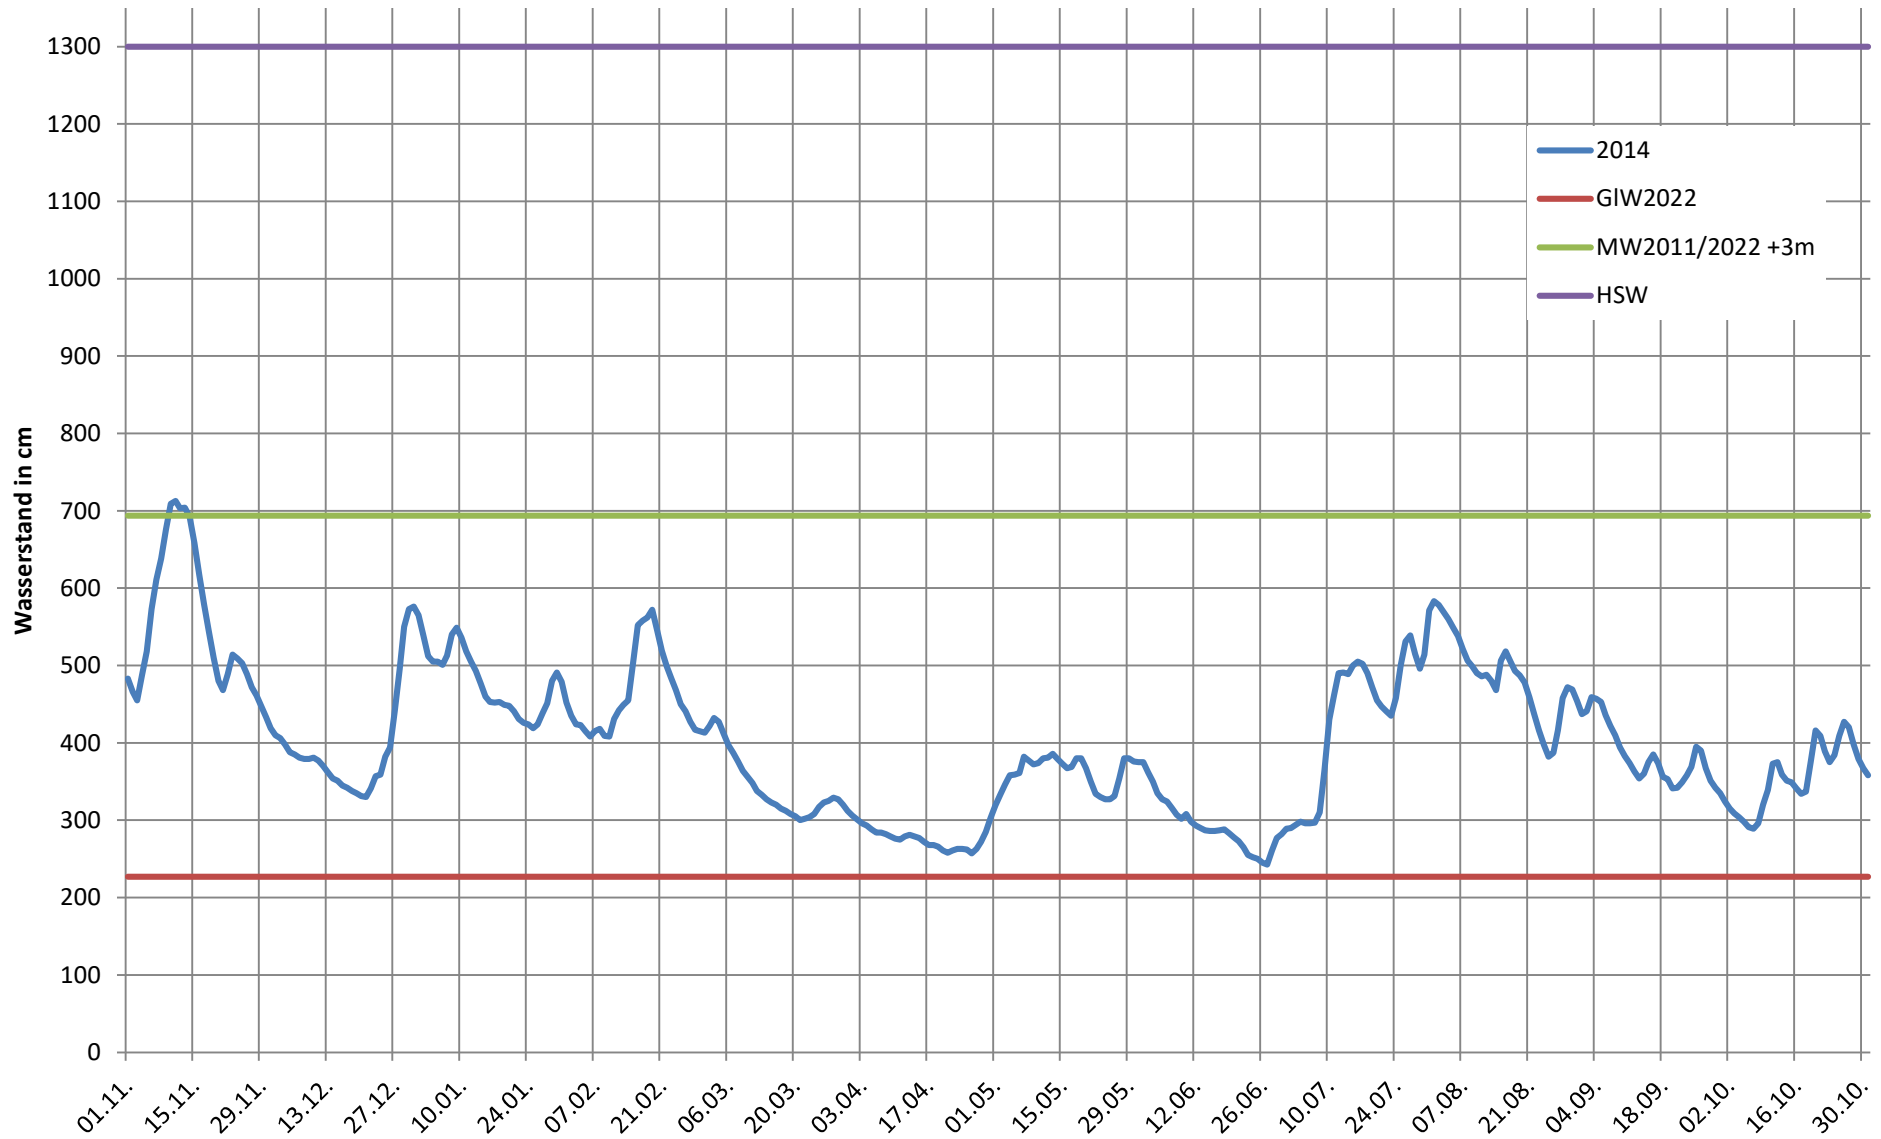

2024 - Ganglinie Pegel Duisburg

2023 - Ganglinie Pegel Duisburg

2022 - Ganglinie Pegel Duisburg

2021 - Ganglinie Pegel Duisburg

2020 - Ganglinie Pegel Duisburg

2019 - Ganglinie Pegel Duisburg

2018 - Ganglinie Pegel Duisburg

2017 - Ganglinie Pegel Duisburg

2016 - Ganglinie Pegel Duisburg

2015 - Ganglinie Pegel Duisburg

2014 - Ganglinie Pegel Duisburg

2013 - Ganglinie Pegel Duisburg

2012 - Ganglinie Pegel Duisburg

2011 - Ganglinie Pegel Duisburg

2010 - Ganglinie Pegel Duisburg

2009 - Ganglinie Pegel Duisburg

2008 - Ganglinie Pegel Duisburg

2007 - Ganglinie Pegel Duisburg

2006 - Ganglinie Pegel Duisburg

2005 - Ganglinie Pegel Duisburg

2004 - Ganglinie Pegel Duisburg

2003 - Ganglinie Pegel Duisburg