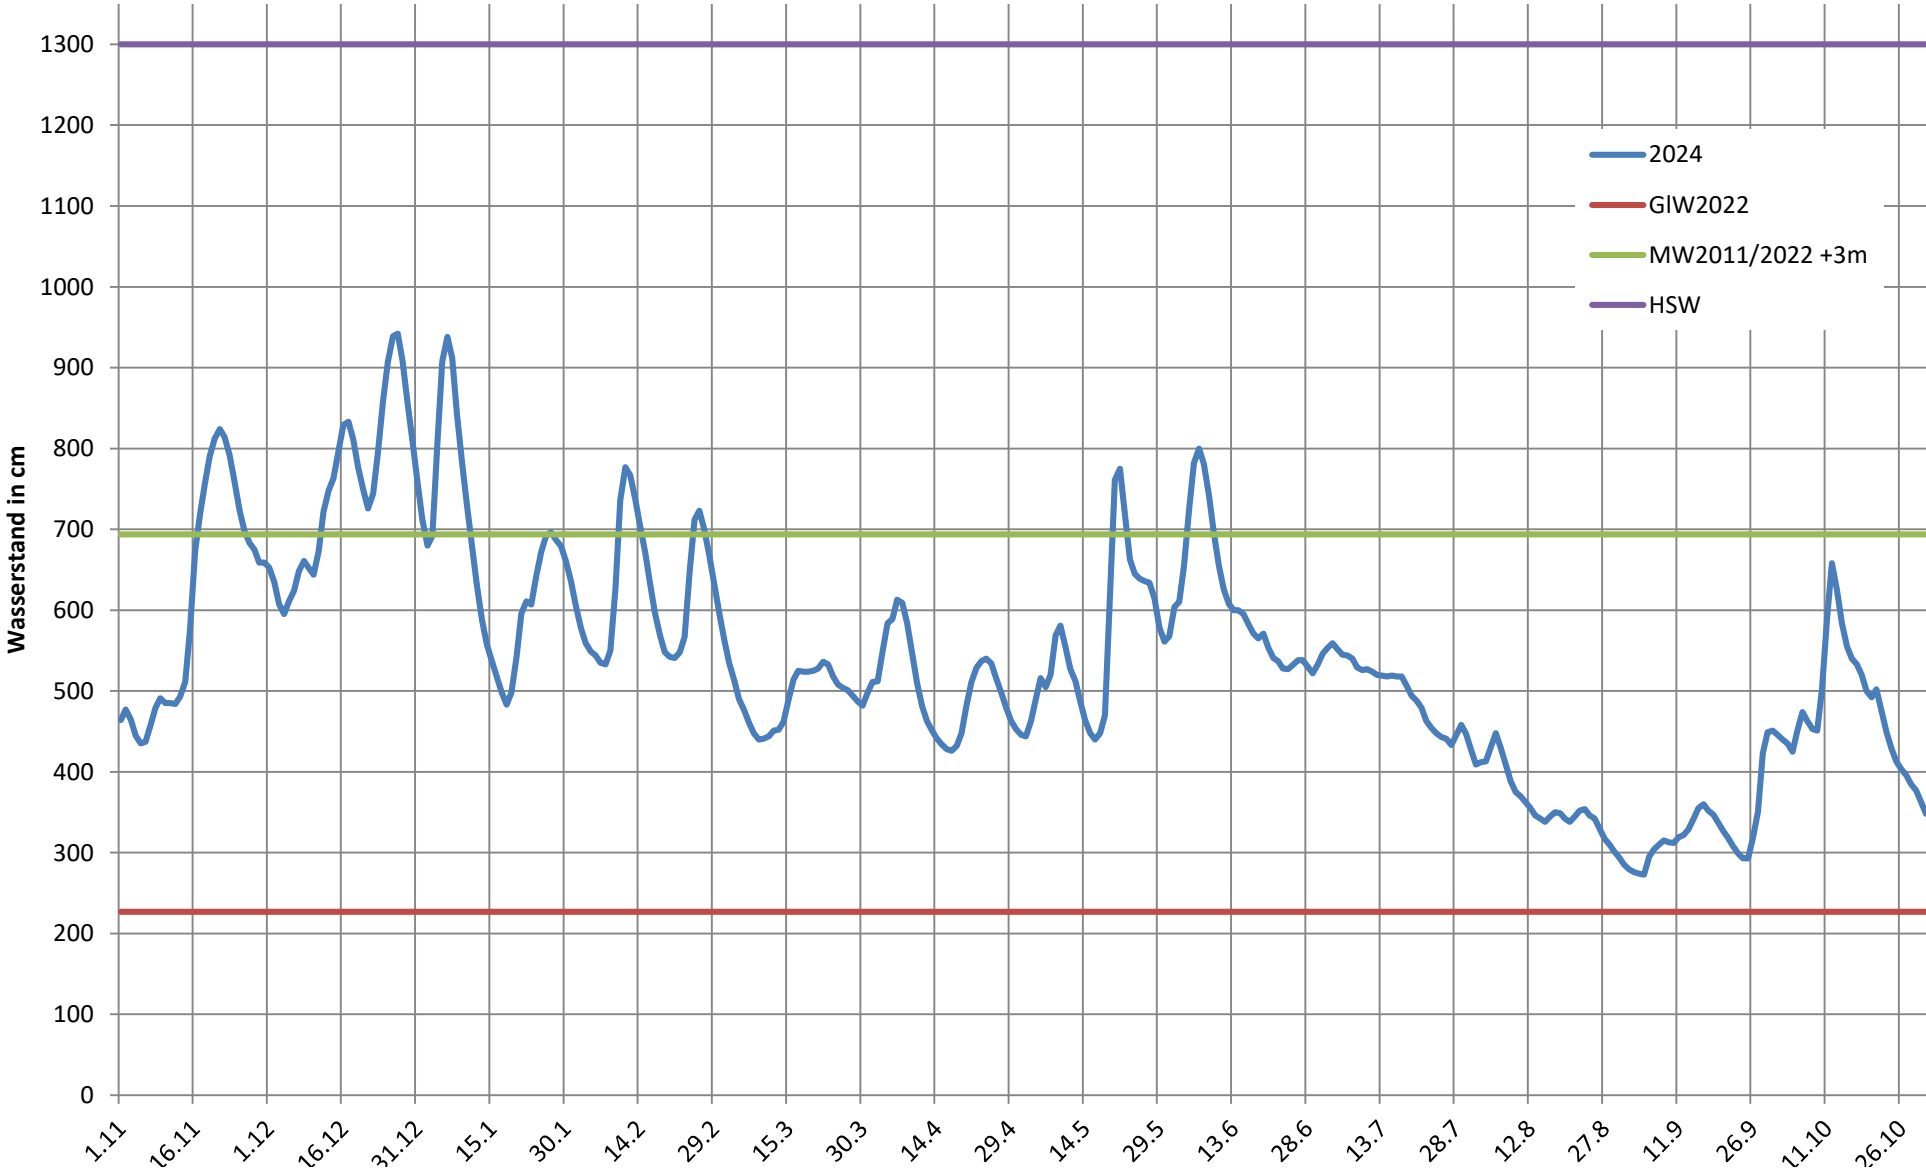

2024 - Ganglinie Pegel Duisburg

2023 - Ganglinie Pegel Duisburg

2022 - Ganglinie Pegel Duisburg

2021 - Ganglinie Pegel Duisburg

2020 - Ganglinie Pegel Duisburg

2019 - Ganglinie Pegel Duisburg

2018 - Ganglinie Pegel Duisburg

2017 - Ganglinie Pegel Duisburg

2016 - Ganglinie Pegel Duisburg

2015 - Ganglinie Pegel Duisburg

2014 - Ganglinie Pegel Duisburg

2013 - Ganglinie Pegel Duisburg

2012 - Ganglinie Pegel Duisburg

2011 - Ganglinie Pegel Duisburg

2010 - Ganglinie Pegel Duisburg

2009 - Ganglinie Pegel Duisburg

2008 - Ganglinie Pegel Duisburg

2007 - Ganglinie Pegel Duisburg

2006 - Ganglinie Pegel Duisburg

2005 - Ganglinie Pegel Duisburg

2004 - Ganglinie Pegel Duisburg

2003 - Ganglinie Pegel Duisburg