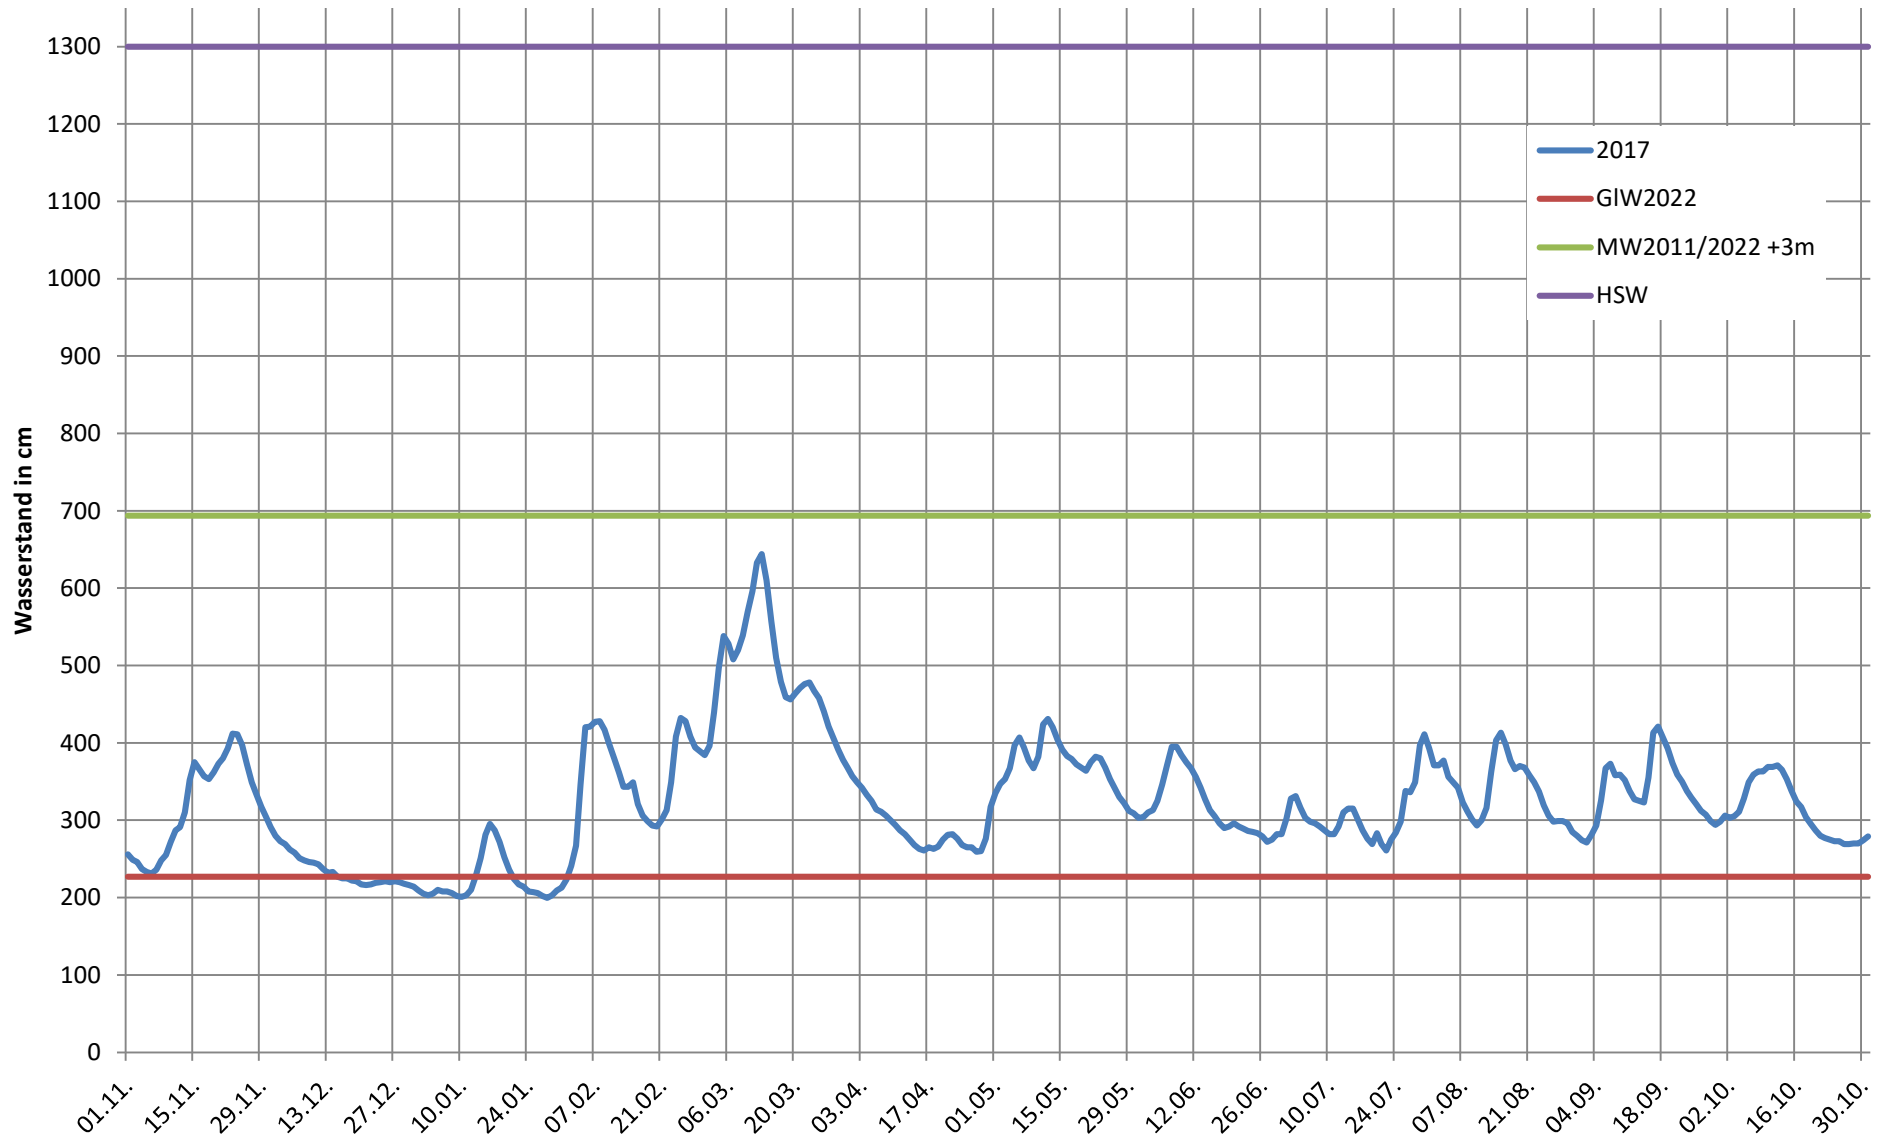

2024 - Ganglinie Pegel Duisburg

2023 - Ganglinie Pegel Duisburg

2022 - Ganglinie Pegel Duisburg

2021 - Ganglinie Pegel Duisburg

2020 - Ganglinie Pegel Duisburg

2019 - Ganglinie Pegel Duisburg

2018 - Ganglinie Pegel Duisburg

2017 - Ganglinie Pegel Duisburg

2016 - Ganglinie Pegel Duisburg

2015 - Ganglinie Pegel Duisburg

2014 - Ganglinie Pegel Duisburg

2013 - Ganglinie Pegel Duisburg

2012 - Ganglinie Pegel Duisburg

2011 - Ganglinie Pegel Duisburg

2010 - Ganglinie Pegel Duisburg

2009 - Ganglinie Pegel Duisburg

2008 - Ganglinie Pegel Duisburg

2007 - Ganglinie Pegel Duisburg

2006 - Ganglinie Pegel Duisburg

2005 - Ganglinie Pegel Duisburg

2004 - Ganglinie Pegel Duisburg

2003 - Ganglinie Pegel Duisburg