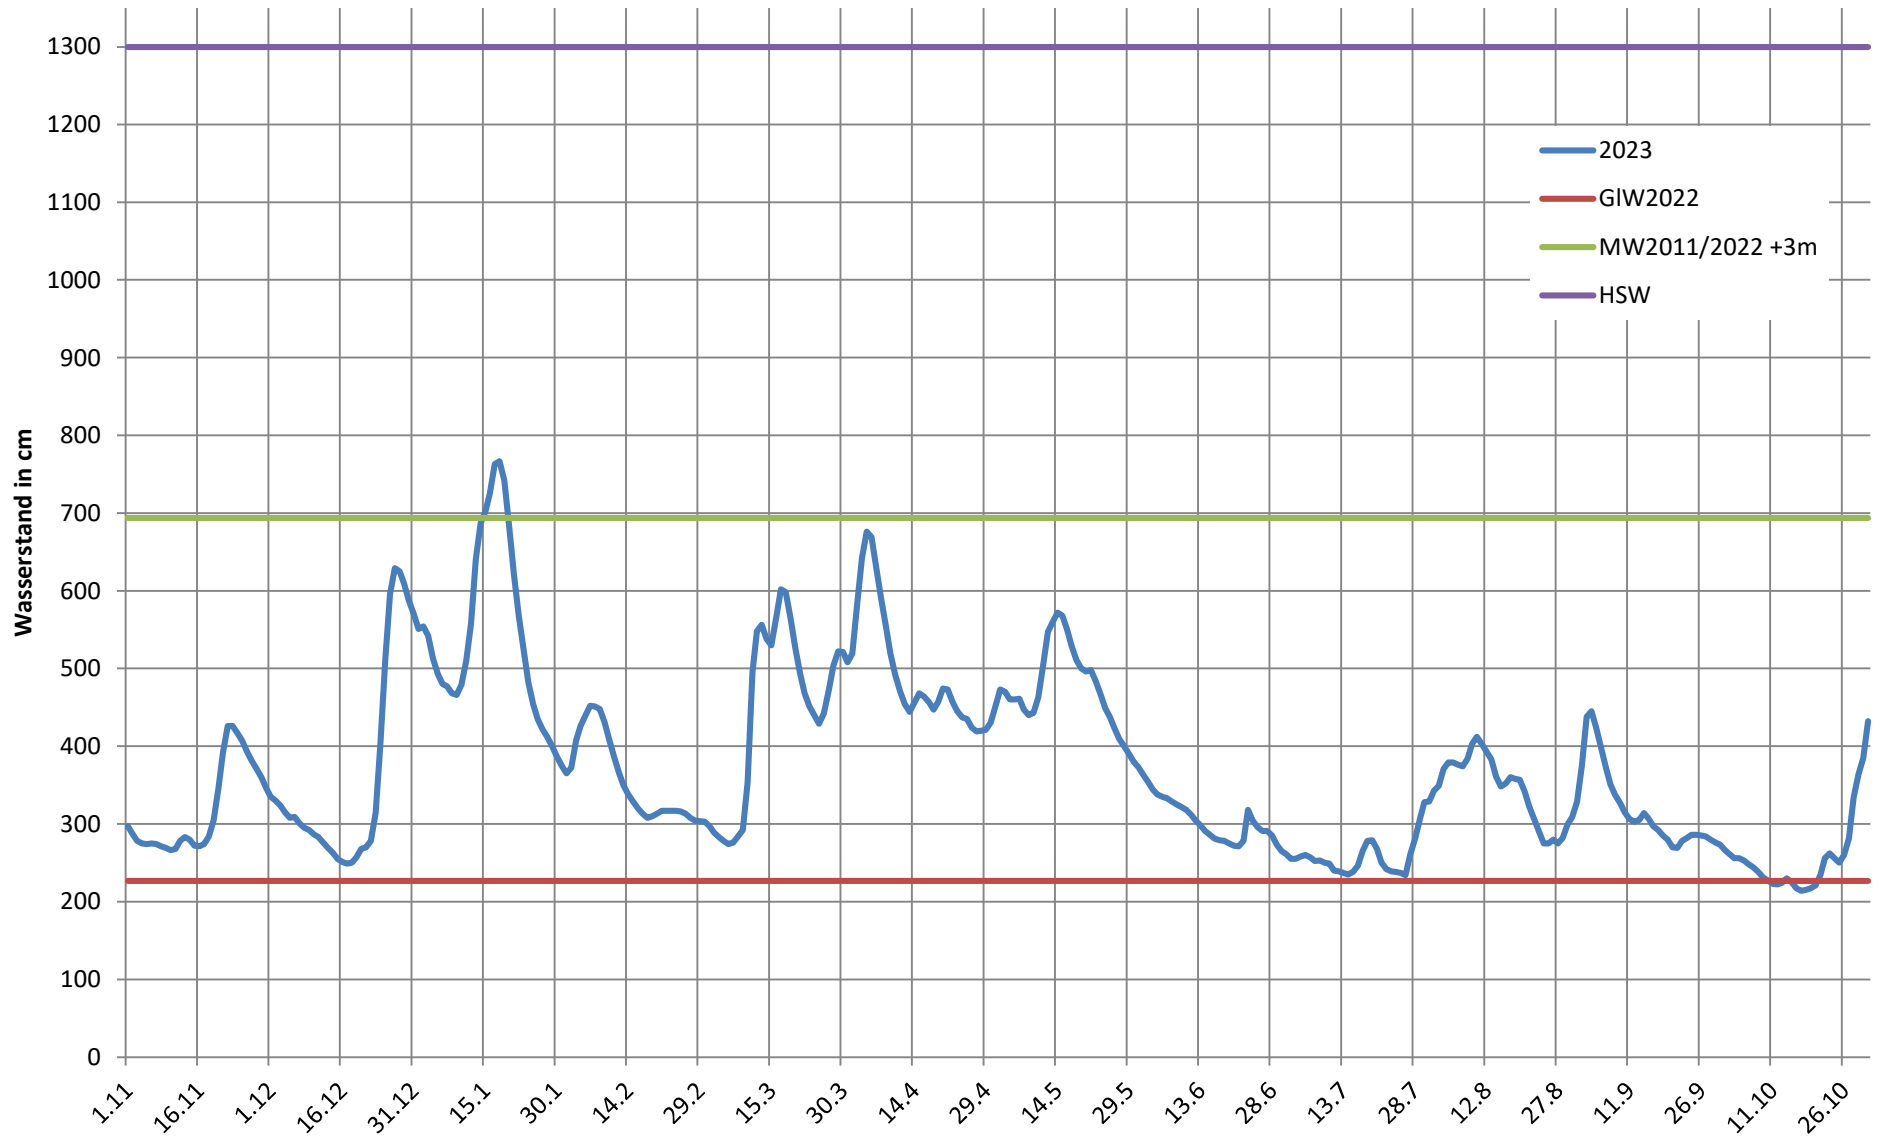

2024 - Ganglinie Pegel Duisburg

2023 - Ganglinie Pegel Duisburg

2022 - Ganglinie Pegel Duisburg

2021 - Ganglinie Pegel Duisburg

2020 - Ganglinie Pegel Duisburg

2019 - Ganglinie Pegel Duisburg

2018 - Ganglinie Pegel Duisburg

2017 - Ganglinie Pegel Duisburg

2016 - Ganglinie Pegel Duisburg

2015 - Ganglinie Pegel Duisburg

2014 - Ganglinie Pegel Duisburg

2013 - Ganglinie Pegel Duisburg

2012 - Ganglinie Pegel Duisburg

2011 - Ganglinie Pegel Duisburg

2010 - Ganglinie Pegel Duisburg

2009 - Ganglinie Pegel Duisburg

2008 - Ganglinie Pegel Duisburg

2007 - Ganglinie Pegel Duisburg

2006 - Ganglinie Pegel Duisburg

2005 - Ganglinie Pegel Duisburg

2004 - Ganglinie Pegel Duisburg

2003 - Ganglinie Pegel Duisburg