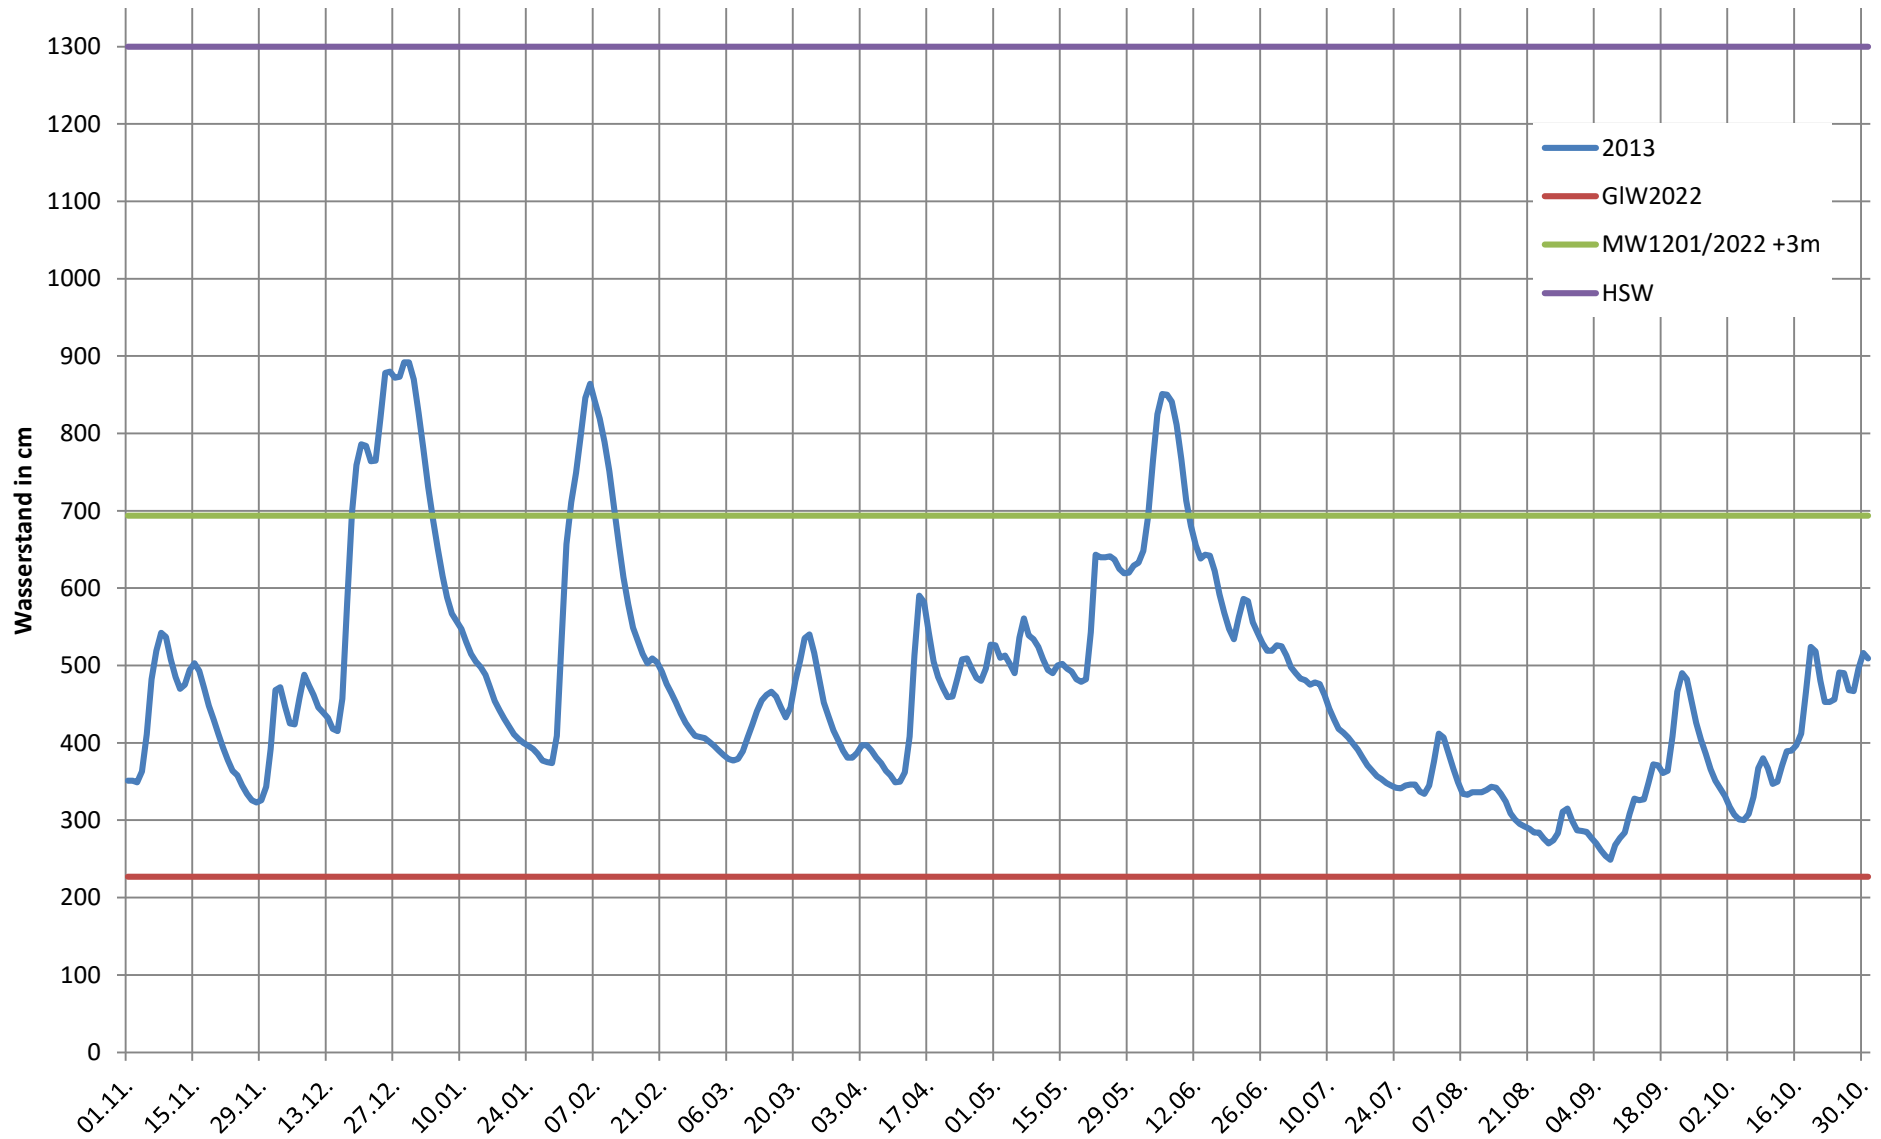

2024 - Ganglinie Pegel Duisburg

2023 - Ganglinie Pegel Duisburg

2022 - Ganglinie Pegel Duisburg

2021 - Ganglinie Pegel Duisburg

2020 - Ganglinie Pegel Duisburg

2019 - Ganglinie Pegel Duisburg

2018 - Ganglinie Pegel Duisburg

2017 - Ganglinie Pegel Duisburg

2016 - Ganglinie Pegel Duisburg

2015 - Ganglinie Pegel Duisburg

2014 - Ganglinie Pegel Duisburg

2013 - Ganglinie Pegel Duisburg

2012 - Ganglinie Pegel Duisburg

2011 - Ganglinie Pegel Duisburg

2010 - Ganglinie Pegel Duisburg

2009 - Ganglinie Pegel Duisburg

2008 - Ganglinie Pegel Duisburg

2007 - Ganglinie Pegel Duisburg

2006 - Ganglinie Pegel Duisburg

2005 - Ganglinie Pegel Duisburg

2004 - Ganglinie Pegel Duisburg

2003 - Ganglinie Pegel Duisburg