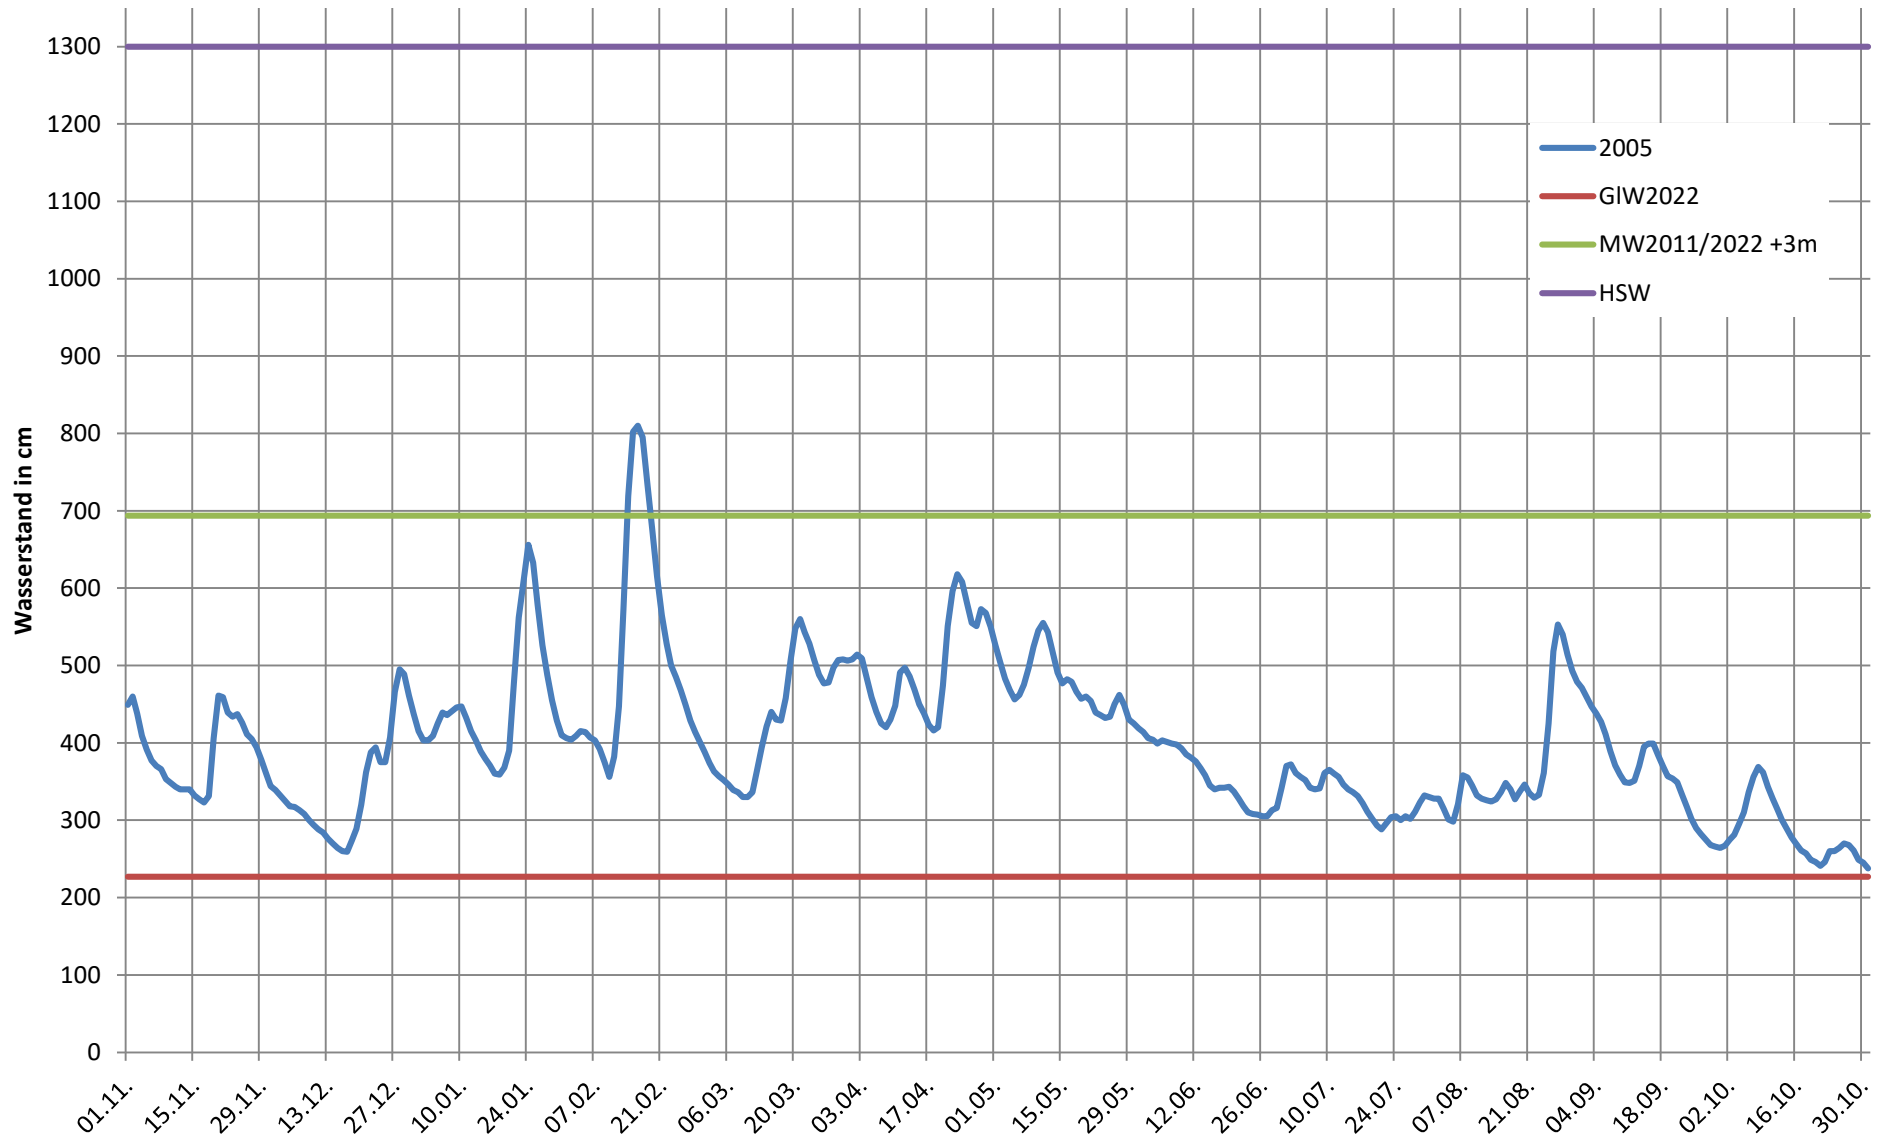

2024 - Ganglinie Pegel Duisburg

2023 - Ganglinie Pegel Duisburg

2022 - Ganglinie Pegel Duisburg

2021 - Ganglinie Pegel Duisburg

2020 - Ganglinie Pegel Duisburg

2019 - Ganglinie Pegel Duisburg

2018 - Ganglinie Pegel Duisburg

2017 - Ganglinie Pegel Duisburg

2016 - Ganglinie Pegel Duisburg

2015 - Ganglinie Pegel Duisburg

2014 - Ganglinie Pegel Duisburg

2013 - Ganglinie Pegel Duisburg

2012 - Ganglinie Pegel Duisburg

2011 - Ganglinie Pegel Duisburg

2010 - Ganglinie Pegel Duisburg

2009 - Ganglinie Pegel Duisburg

2008 - Ganglinie Pegel Duisburg

2007 - Ganglinie Pegel Duisburg

2006 - Ganglinie Pegel Duisburg

2005 - Ganglinie Pegel Duisburg

2004 - Ganglinie Pegel Duisburg

2003 - Ganglinie Pegel Duisburg