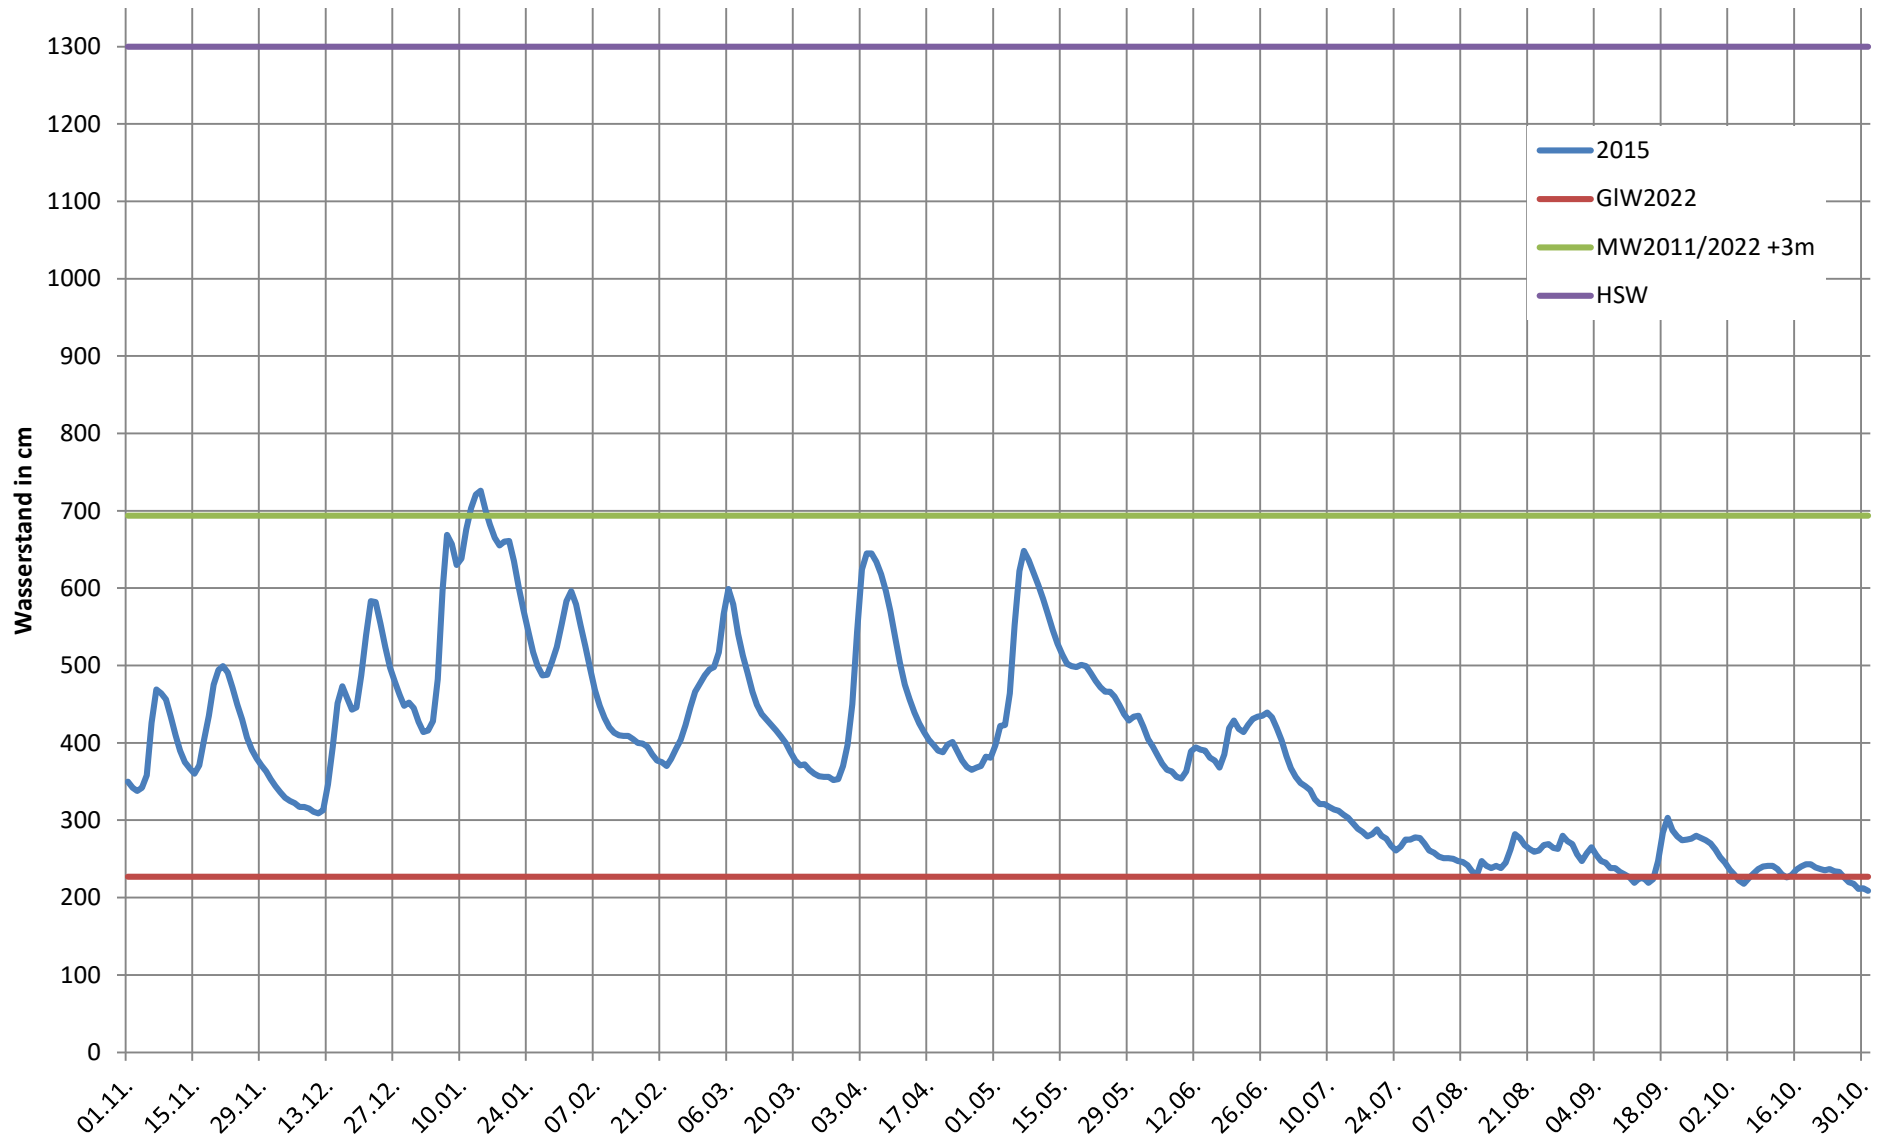

2024 - Ganglinie Pegel Duisburg

2023 - Ganglinie Pegel Duisburg

2022 - Ganglinie Pegel Duisburg

2021 - Ganglinie Pegel Duisburg

2020 - Ganglinie Pegel Duisburg

2019 - Ganglinie Pegel Duisburg

2018 - Ganglinie Pegel Duisburg

2017 - Ganglinie Pegel Duisburg

2016 - Ganglinie Pegel Duisburg

2015 - Ganglinie Pegel Duisburg

2014 - Ganglinie Pegel Duisburg

2013 - Ganglinie Pegel Duisburg

2012 - Ganglinie Pegel Duisburg

2011 - Ganglinie Pegel Duisburg

2010 - Ganglinie Pegel Duisburg

2009 - Ganglinie Pegel Duisburg

2008 - Ganglinie Pegel Duisburg

2007 - Ganglinie Pegel Duisburg

2006 - Ganglinie Pegel Duisburg

2005 - Ganglinie Pegel Duisburg

2004 - Ganglinie Pegel Duisburg

2003 - Ganglinie Pegel Duisburg