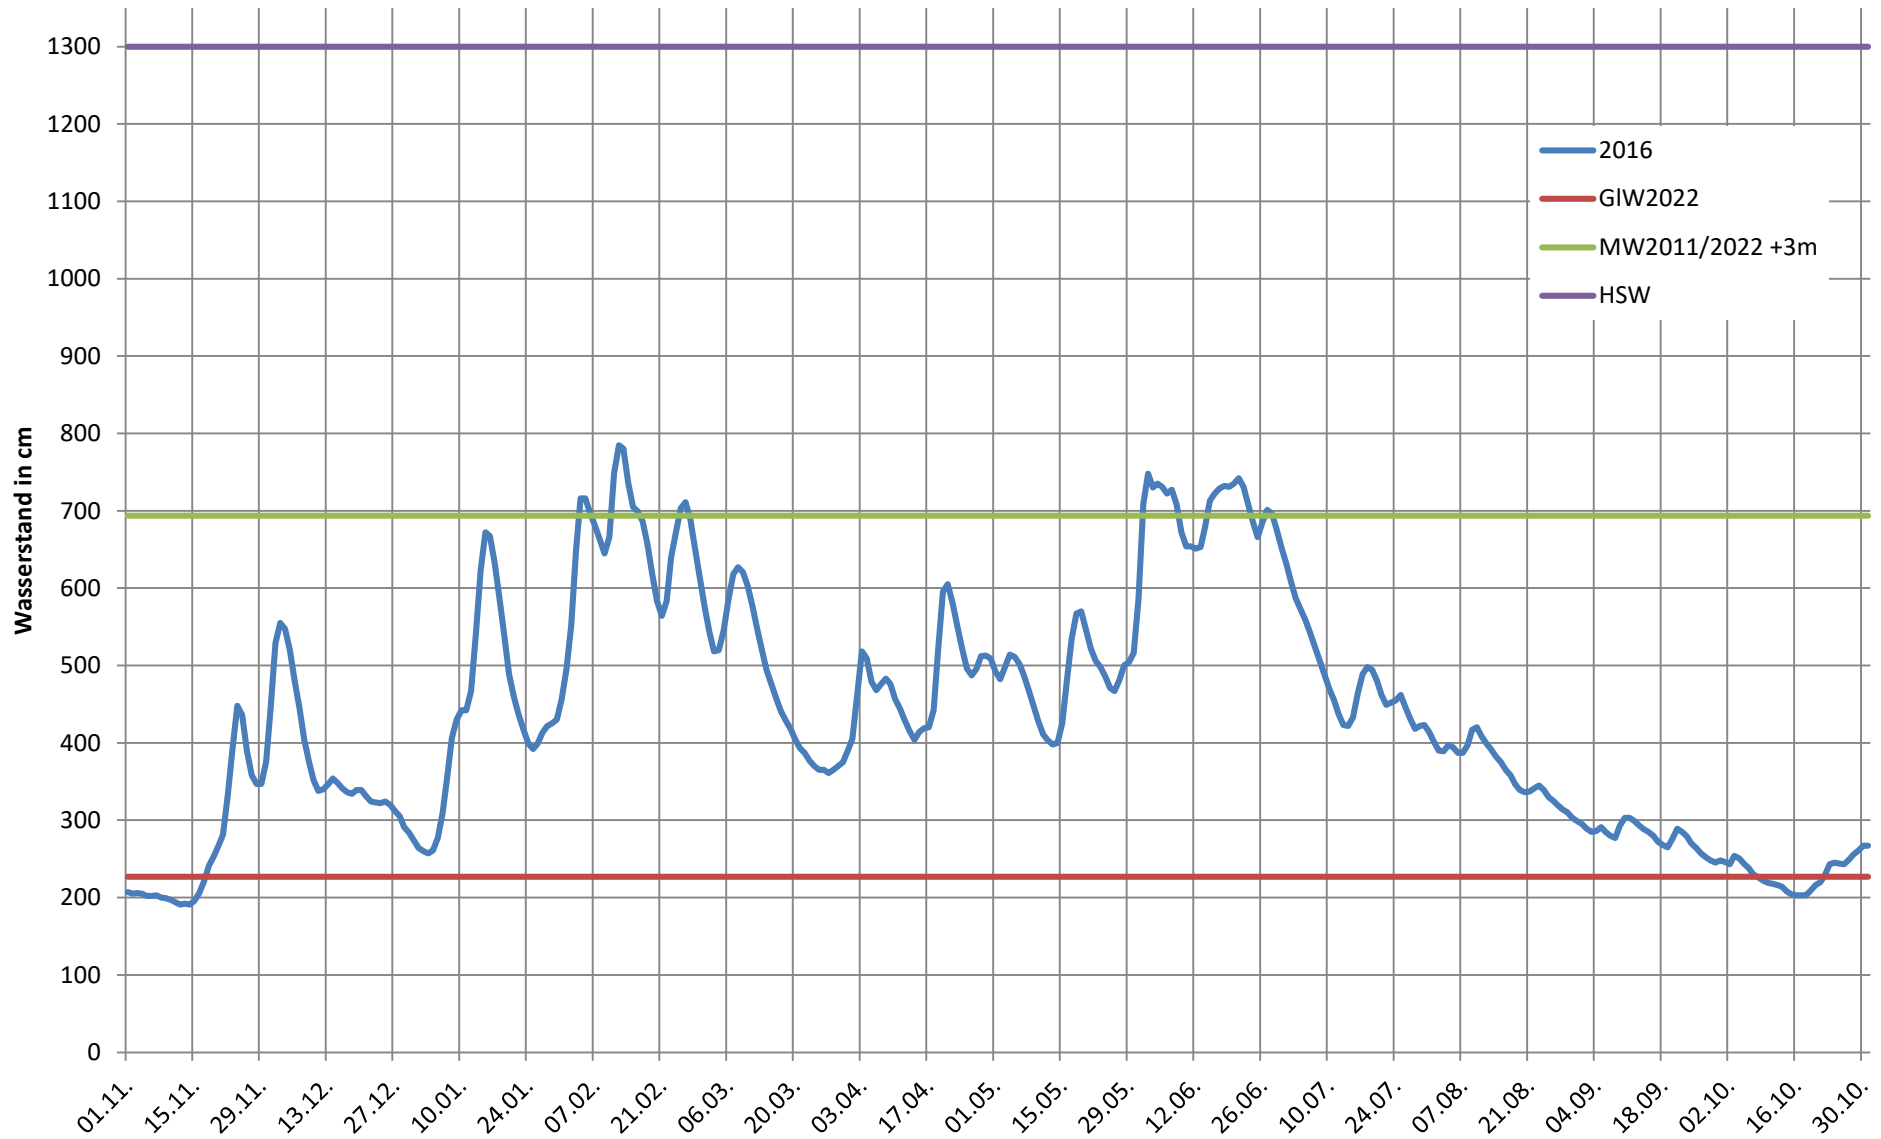

2024 - Ganglinie Pegel Duisburg

2023 - Ganglinie Pegel Duisburg

2022 - Ganglinie Pegel Duisburg

2021 - Ganglinie Pegel Duisburg

2020 - Ganglinie Pegel Duisburg

2019 - Ganglinie Pegel Duisburg

2018 - Ganglinie Pegel Duisburg

2017 - Ganglinie Pegel Duisburg

2016 - Ganglinie Pegel Duisburg

2015 - Ganglinie Pegel Duisburg

2014 - Ganglinie Pegel Duisburg

2013 - Ganglinie Pegel Duisburg

2012 - Ganglinie Pegel Duisburg

2011 - Ganglinie Pegel Duisburg

2010 - Ganglinie Pegel Duisburg

2009 - Ganglinie Pegel Duisburg

2008 - Ganglinie Pegel Duisburg

2007 - Ganglinie Pegel Duisburg

2006 - Ganglinie Pegel Duisburg

2005 - Ganglinie Pegel Duisburg

2004 - Ganglinie Pegel Duisburg

2003 - Ganglinie Pegel Duisburg