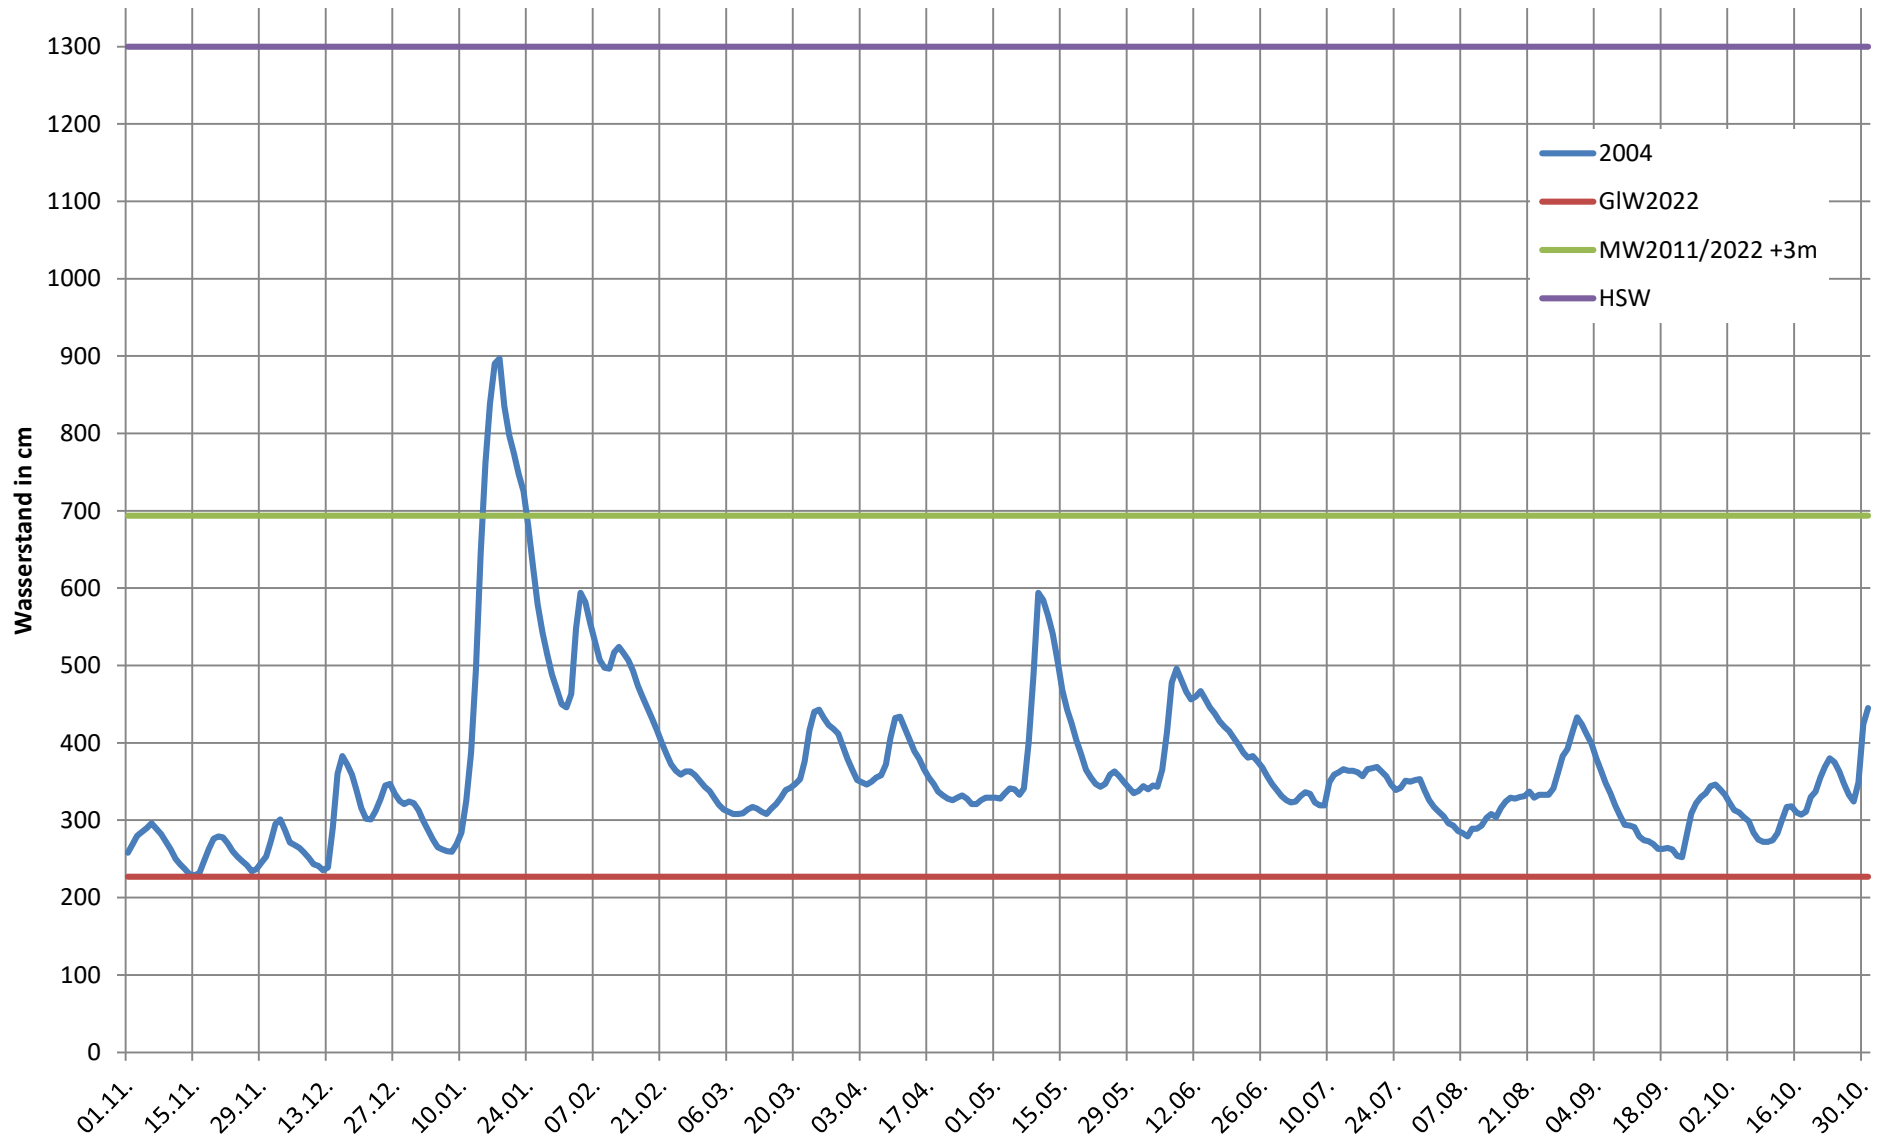

2024 - Ganglinie Pegel Duisburg

2023 - Ganglinie Pegel Duisburg

2022 - Ganglinie Pegel Duisburg

2021 - Ganglinie Pegel Duisburg

2020 - Ganglinie Pegel Duisburg

2019 - Ganglinie Pegel Duisburg

2018 - Ganglinie Pegel Duisburg

2017 - Ganglinie Pegel Duisburg

2016 - Ganglinie Pegel Duisburg

2015 - Ganglinie Pegel Duisburg

2014 - Ganglinie Pegel Duisburg

2013 - Ganglinie Pegel Duisburg

2012 - Ganglinie Pegel Duisburg

2011 - Ganglinie Pegel Duisburg

2010 - Ganglinie Pegel Duisburg

2009 - Ganglinie Pegel Duisburg

2008 - Ganglinie Pegel Duisburg

2007 - Ganglinie Pegel Duisburg

2006 - Ganglinie Pegel Duisburg

2005 - Ganglinie Pegel Duisburg

2004 - Ganglinie Pegel Duisburg

2003 - Ganglinie Pegel Duisburg