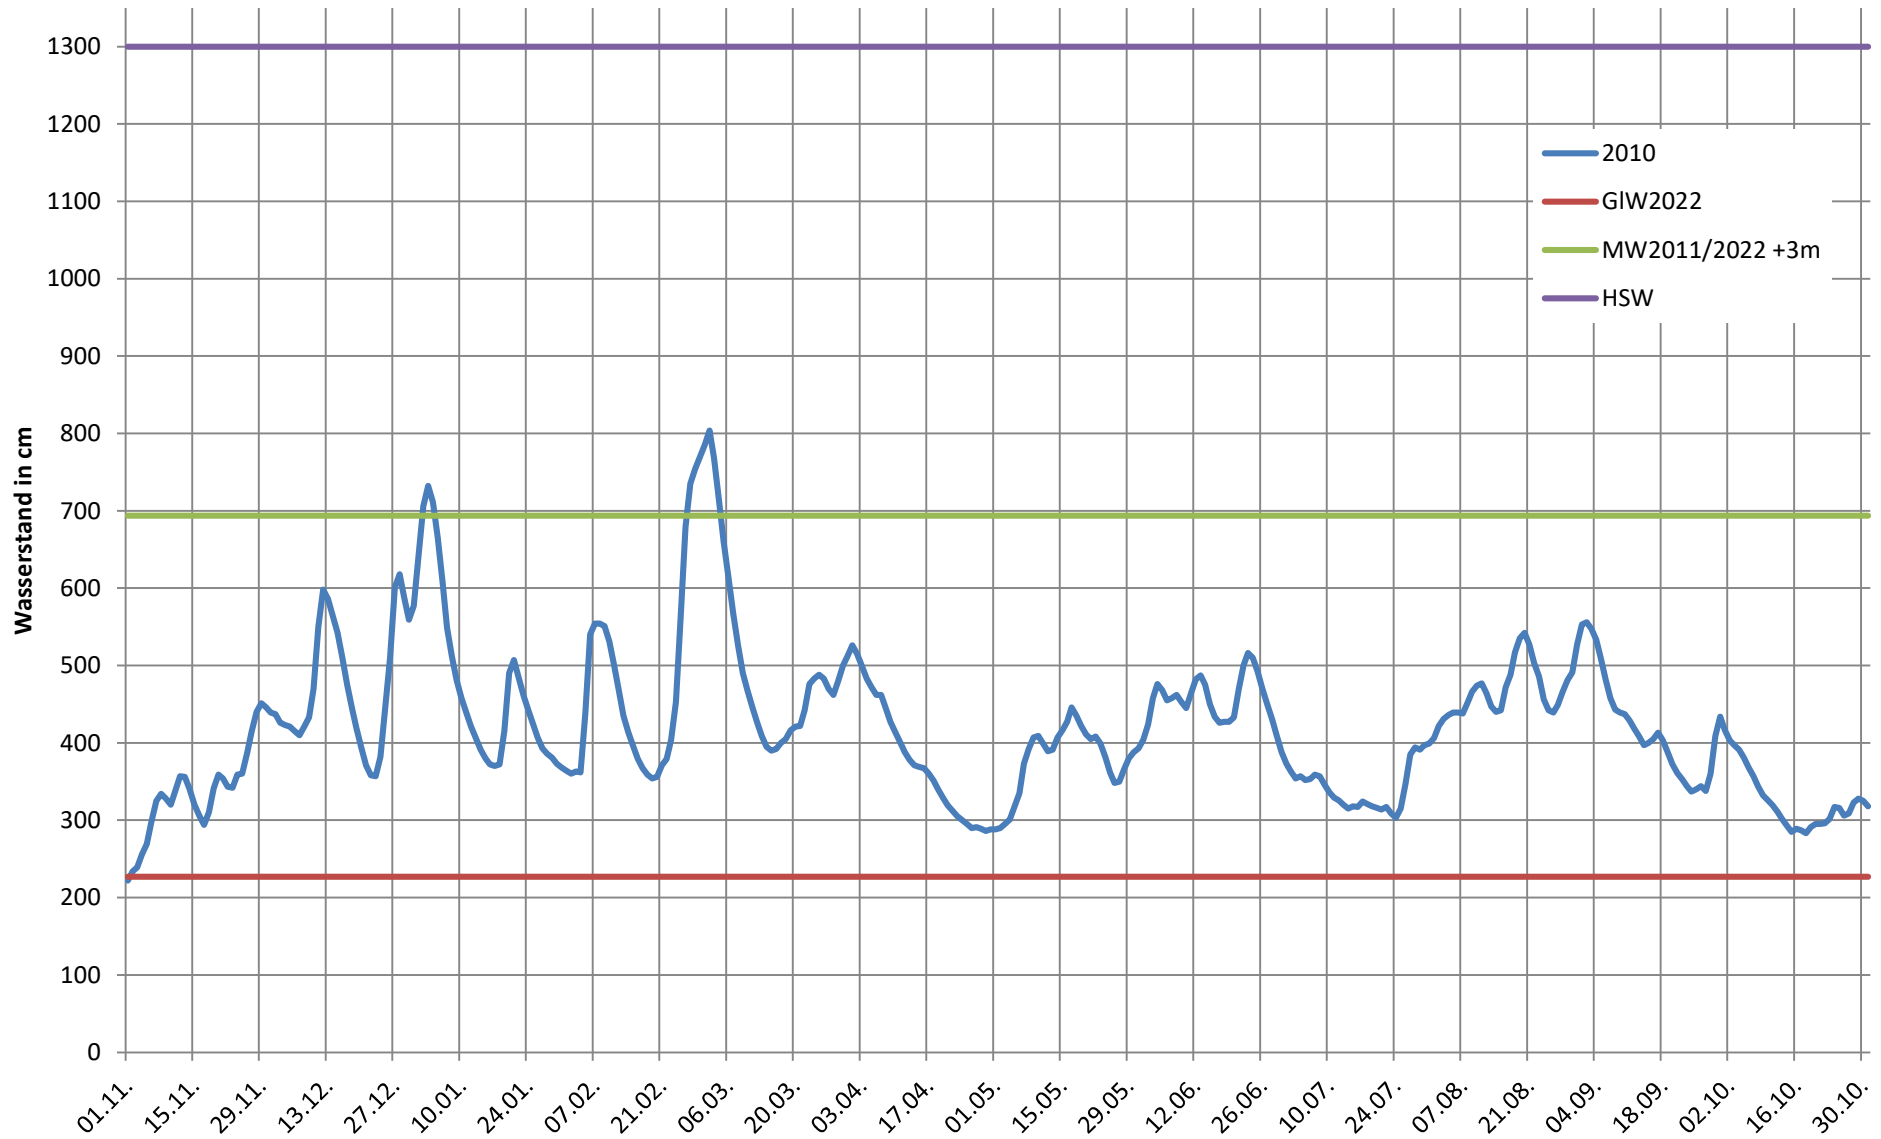

2024 - Ganglinie Pegel Duisburg

2023 - Ganglinie Pegel Duisburg

2022 - Ganglinie Pegel Duisburg

2021 - Ganglinie Pegel Duisburg

2020 - Ganglinie Pegel Duisburg

2019 - Ganglinie Pegel Duisburg

2018 - Ganglinie Pegel Duisburg

2017 - Ganglinie Pegel Duisburg

2016 - Ganglinie Pegel Duisburg

2015 - Ganglinie Pegel Duisburg

2014 - Ganglinie Pegel Duisburg

2013 - Ganglinie Pegel Duisburg

2012 - Ganglinie Pegel Duisburg

2011 - Ganglinie Pegel Duisburg

2010 - Ganglinie Pegel Duisburg

2009 - Ganglinie Pegel Duisburg

2008 - Ganglinie Pegel Duisburg

2007 - Ganglinie Pegel Duisburg

2006 - Ganglinie Pegel Duisburg

2005 - Ganglinie Pegel Duisburg

2004 - Ganglinie Pegel Duisburg

2003 - Ganglinie Pegel Duisburg