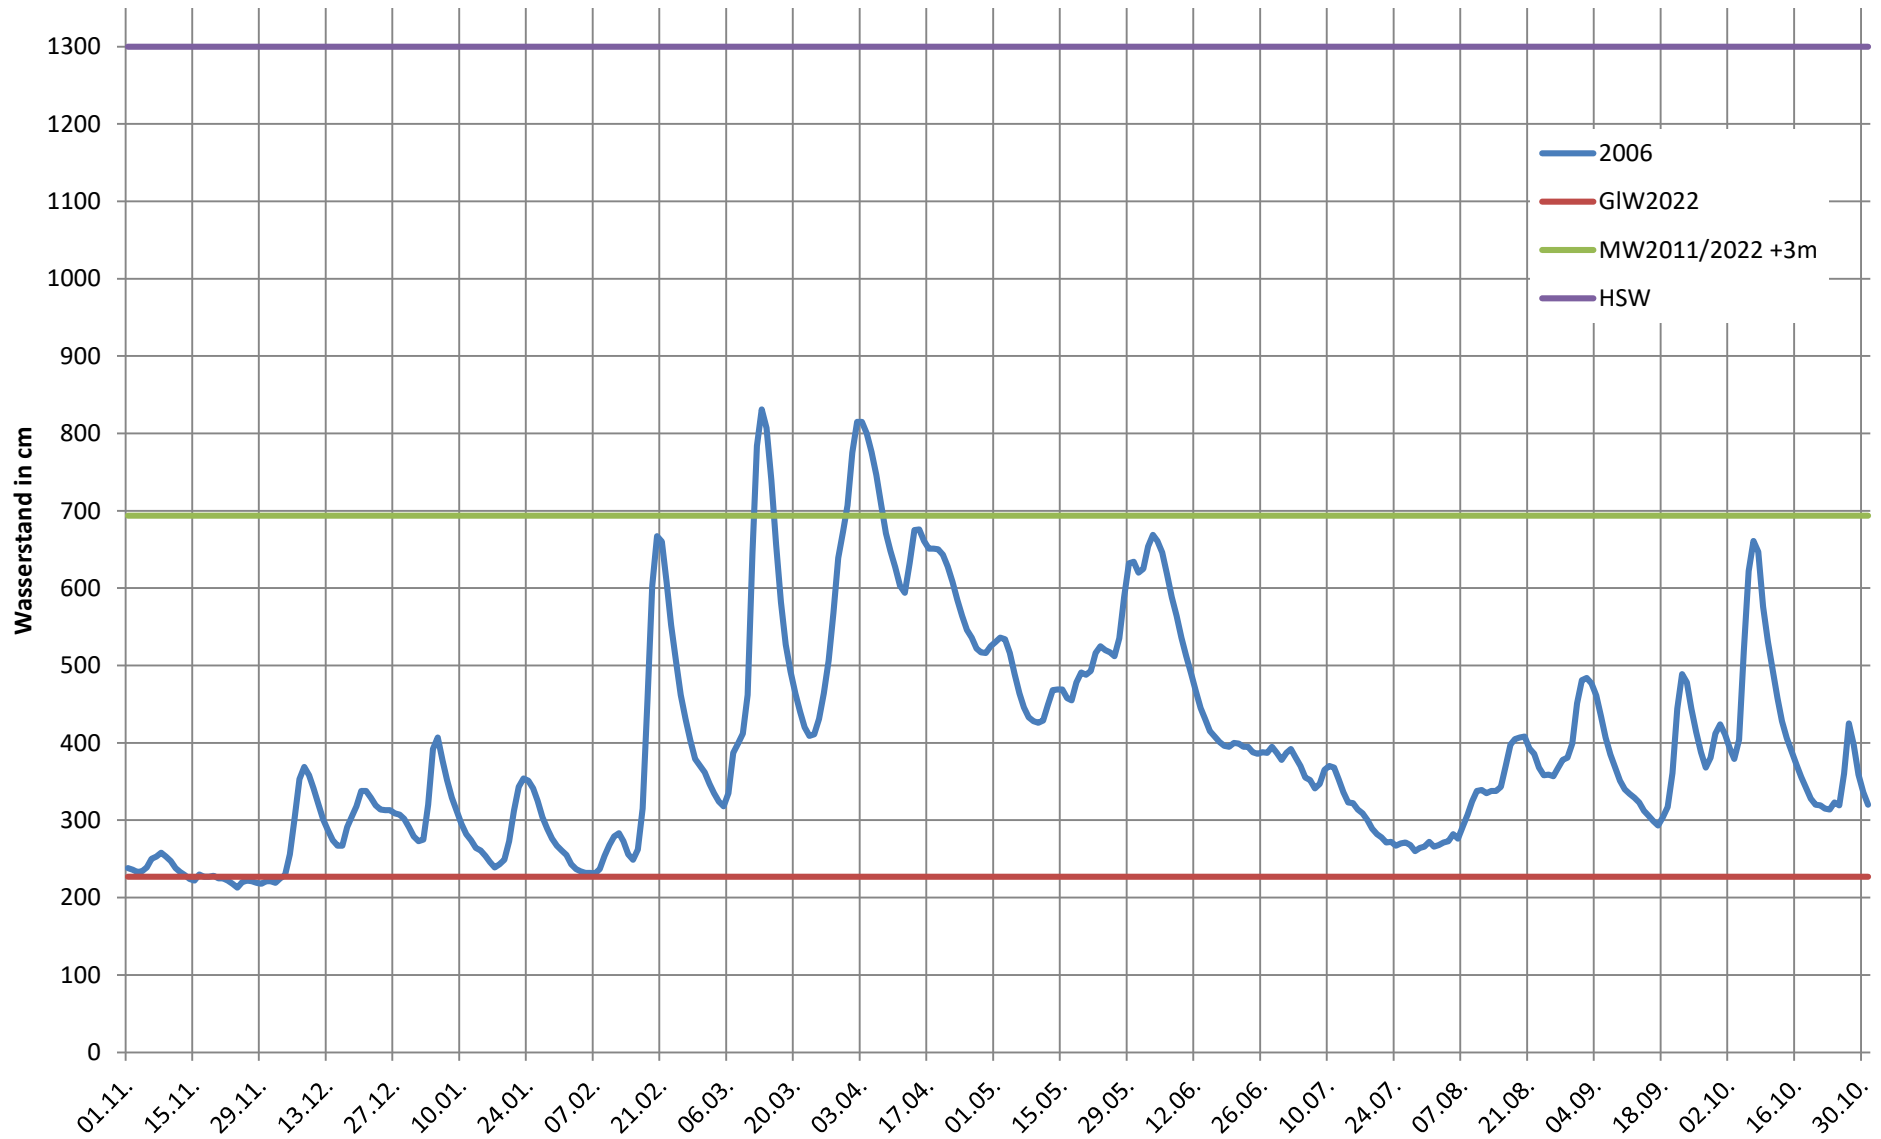

2024 - Ganglinie Pegel Duisburg

2023 - Ganglinie Pegel Duisburg

2022 - Ganglinie Pegel Duisburg

2021 - Ganglinie Pegel Duisburg

2020 - Ganglinie Pegel Duisburg

2019 - Ganglinie Pegel Duisburg

2018 - Ganglinie Pegel Duisburg

2017 - Ganglinie Pegel Duisburg

2016 - Ganglinie Pegel Duisburg

2015 - Ganglinie Pegel Duisburg

2014 - Ganglinie Pegel Duisburg

2013 - Ganglinie Pegel Duisburg

2012 - Ganglinie Pegel Duisburg

2011 - Ganglinie Pegel Duisburg

2010 - Ganglinie Pegel Duisburg

2009 - Ganglinie Pegel Duisburg

2008 - Ganglinie Pegel Duisburg

2007 - Ganglinie Pegel Duisburg

2006 - Ganglinie Pegel Duisburg

2005 - Ganglinie Pegel Duisburg

2004 - Ganglinie Pegel Duisburg

2003 - Ganglinie Pegel Duisburg