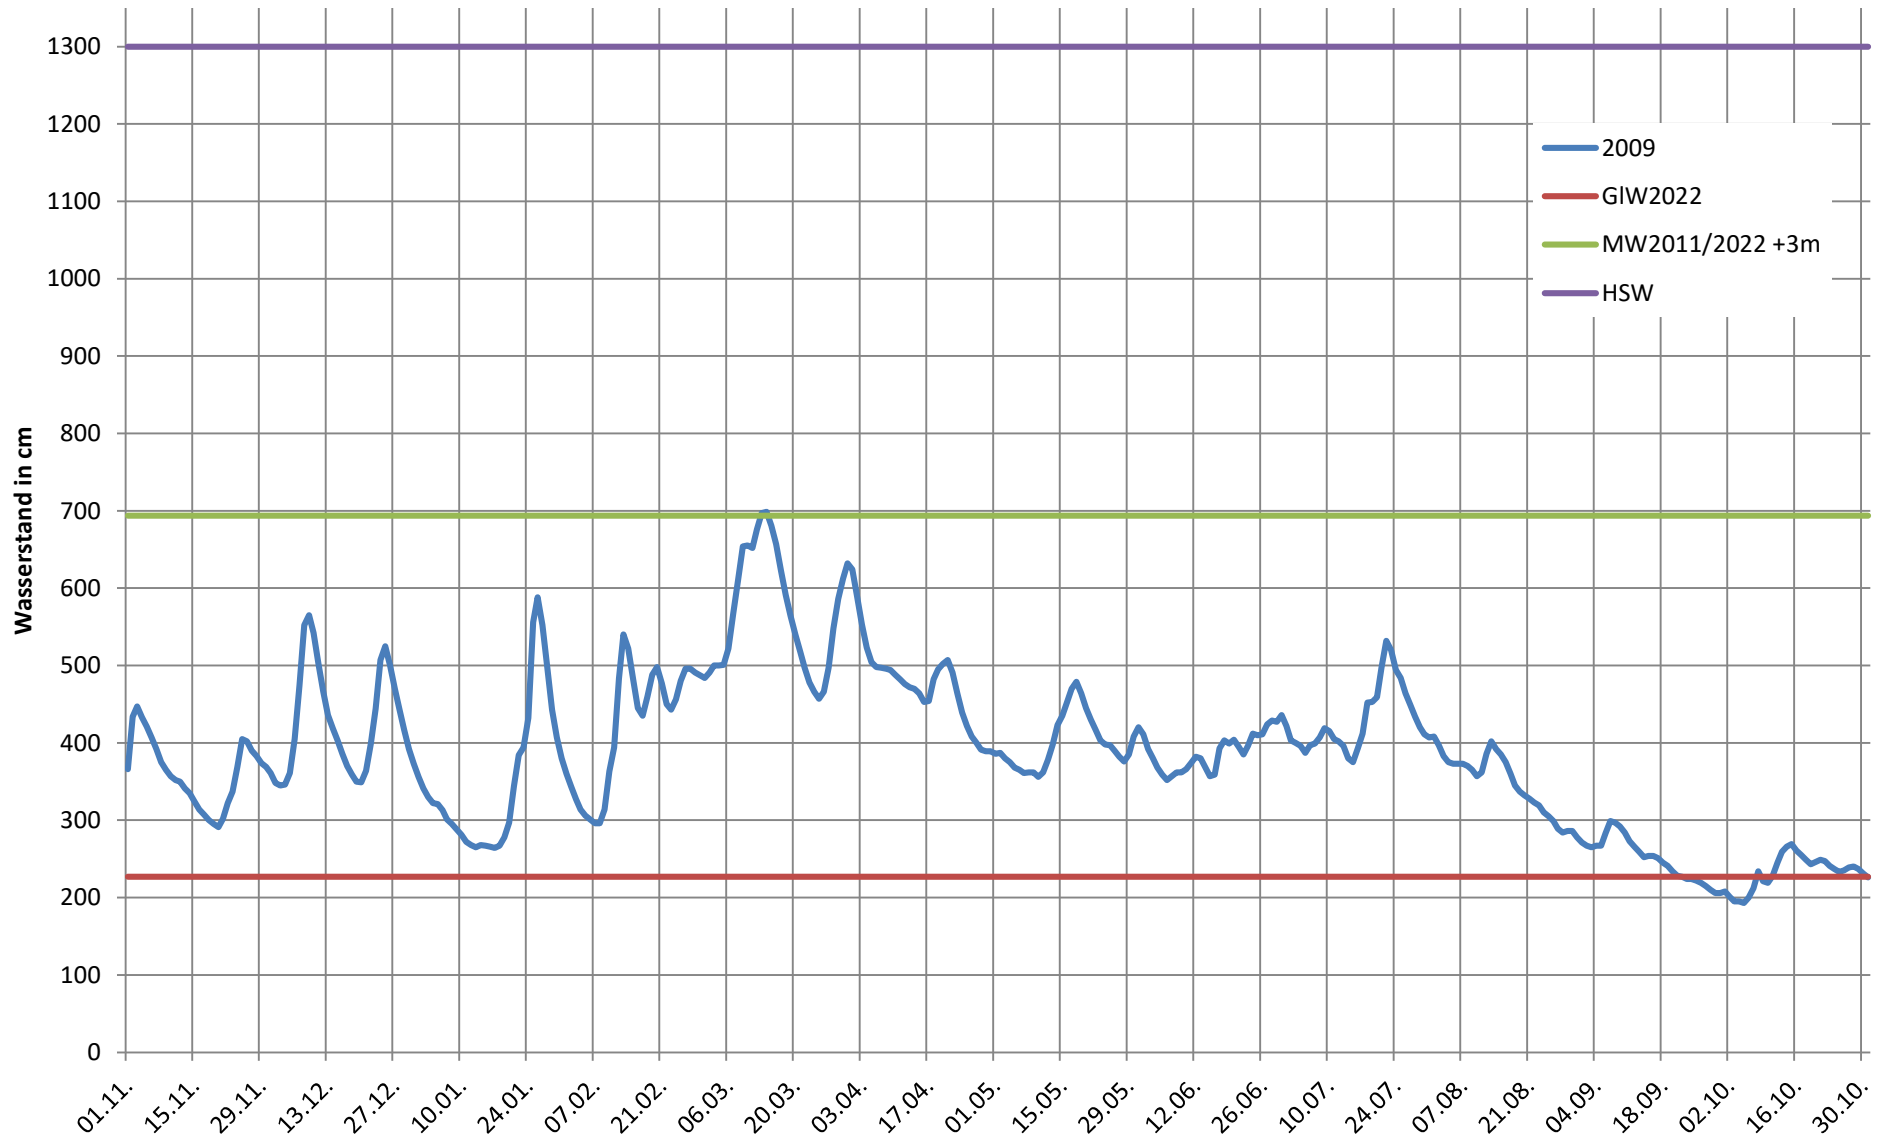

2024 - Ganglinie Pegel Duisburg

2023 - Ganglinie Pegel Duisburg

2022 - Ganglinie Pegel Duisburg

2021 - Ganglinie Pegel Duisburg

2020 - Ganglinie Pegel Duisburg

2019 - Ganglinie Pegel Duisburg

2018 - Ganglinie Pegel Duisburg

2017 - Ganglinie Pegel Duisburg

2016 - Ganglinie Pegel Duisburg

2015 - Ganglinie Pegel Duisburg

2014 - Ganglinie Pegel Duisburg

2013 - Ganglinie Pegel Duisburg

2012 - Ganglinie Pegel Duisburg

2011 - Ganglinie Pegel Duisburg

2010 - Ganglinie Pegel Duisburg

2009 - Ganglinie Pegel Duisburg

2008 - Ganglinie Pegel Duisburg

2007 - Ganglinie Pegel Duisburg

2006 - Ganglinie Pegel Duisburg

2005 - Ganglinie Pegel Duisburg

2004 - Ganglinie Pegel Duisburg

2003 - Ganglinie Pegel Duisburg