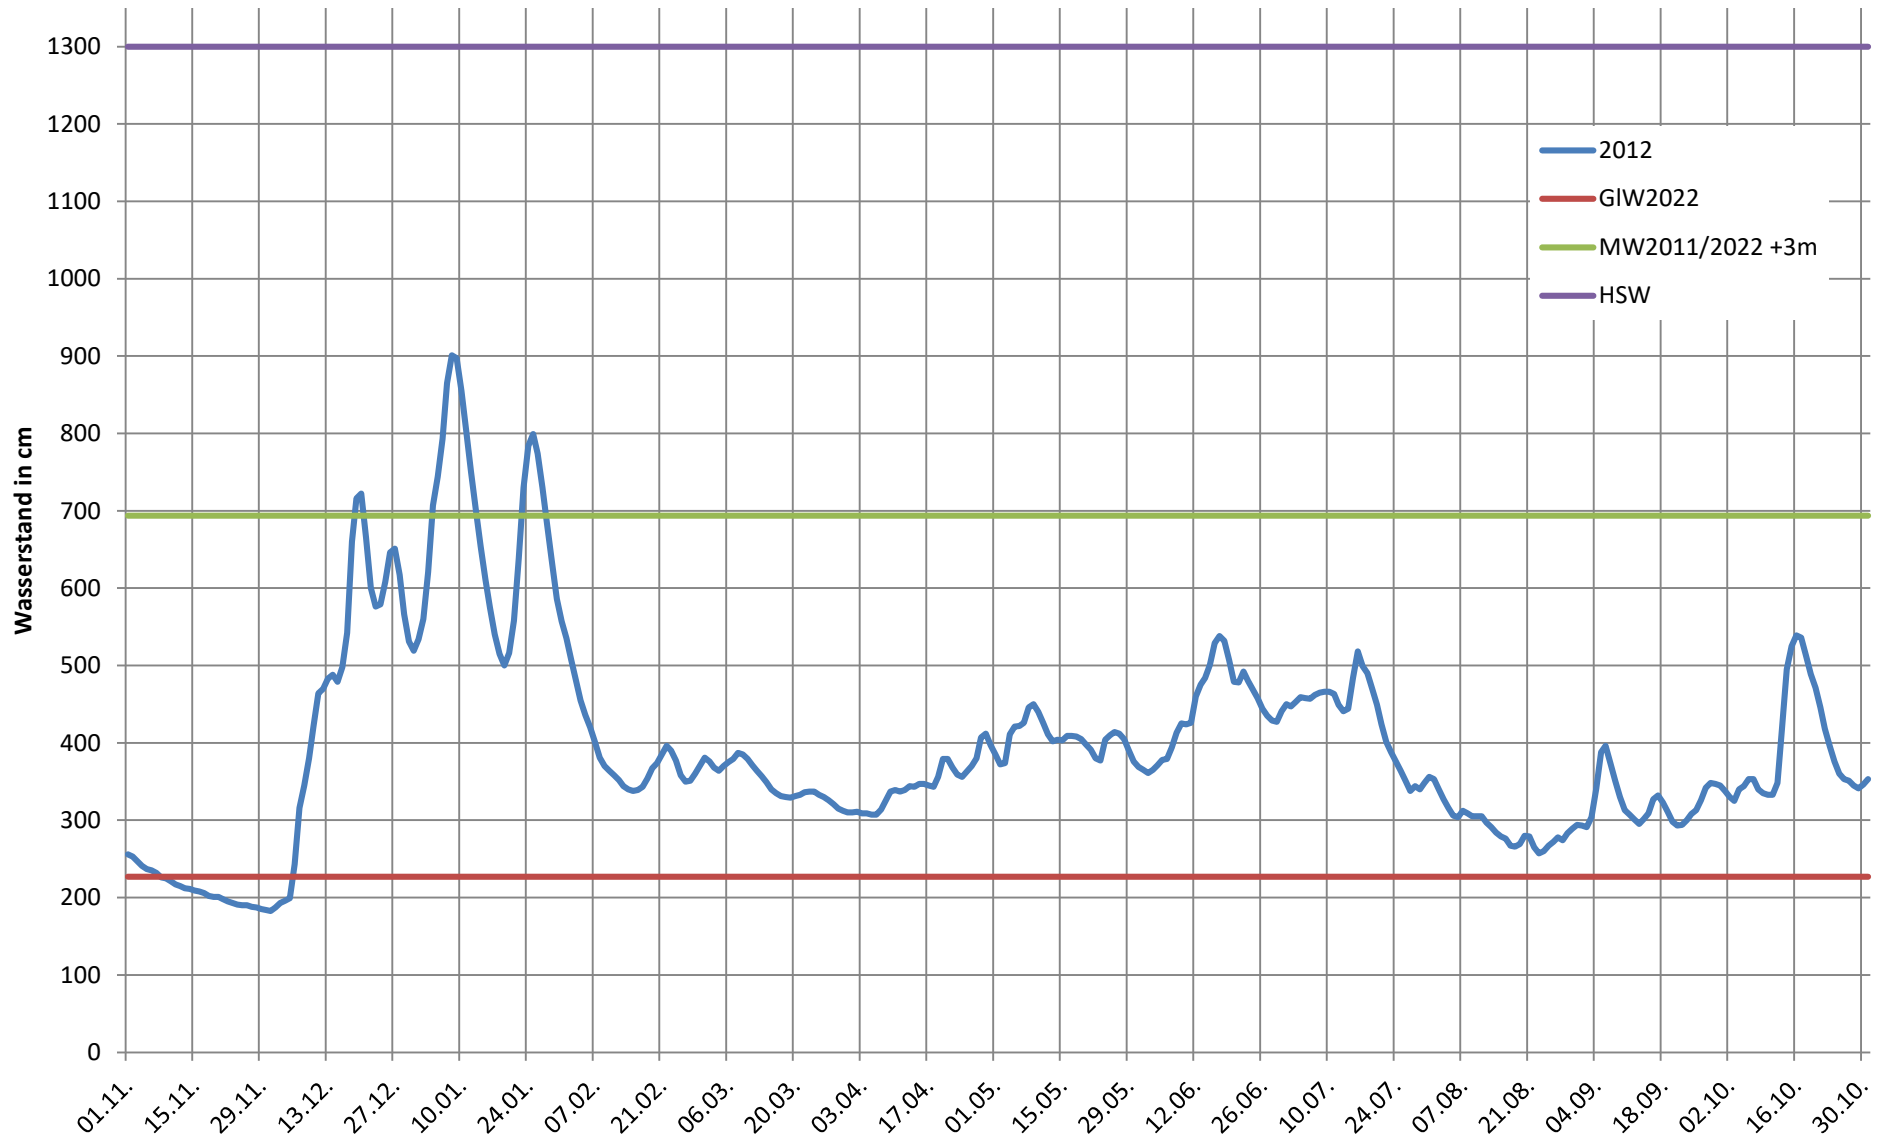

2024 - Ganglinie Pegel Duisburg

2023 - Ganglinie Pegel Duisburg

2022 - Ganglinie Pegel Duisburg

2021 - Ganglinie Pegel Duisburg

2020 - Ganglinie Pegel Duisburg

2019 - Ganglinie Pegel Duisburg

2018 - Ganglinie Pegel Duisburg

2017 - Ganglinie Pegel Duisburg

2016 - Ganglinie Pegel Duisburg

2015 - Ganglinie Pegel Duisburg

2014 - Ganglinie Pegel Duisburg

2013 - Ganglinie Pegel Duisburg

2012 - Ganglinie Pegel Duisburg

2011 - Ganglinie Pegel Duisburg

2010 - Ganglinie Pegel Duisburg

2009 - Ganglinie Pegel Duisburg

2008 - Ganglinie Pegel Duisburg

2007 - Ganglinie Pegel Duisburg

2006 - Ganglinie Pegel Duisburg

2005 - Ganglinie Pegel Duisburg

2004 - Ganglinie Pegel Duisburg

2003 - Ganglinie Pegel Duisburg