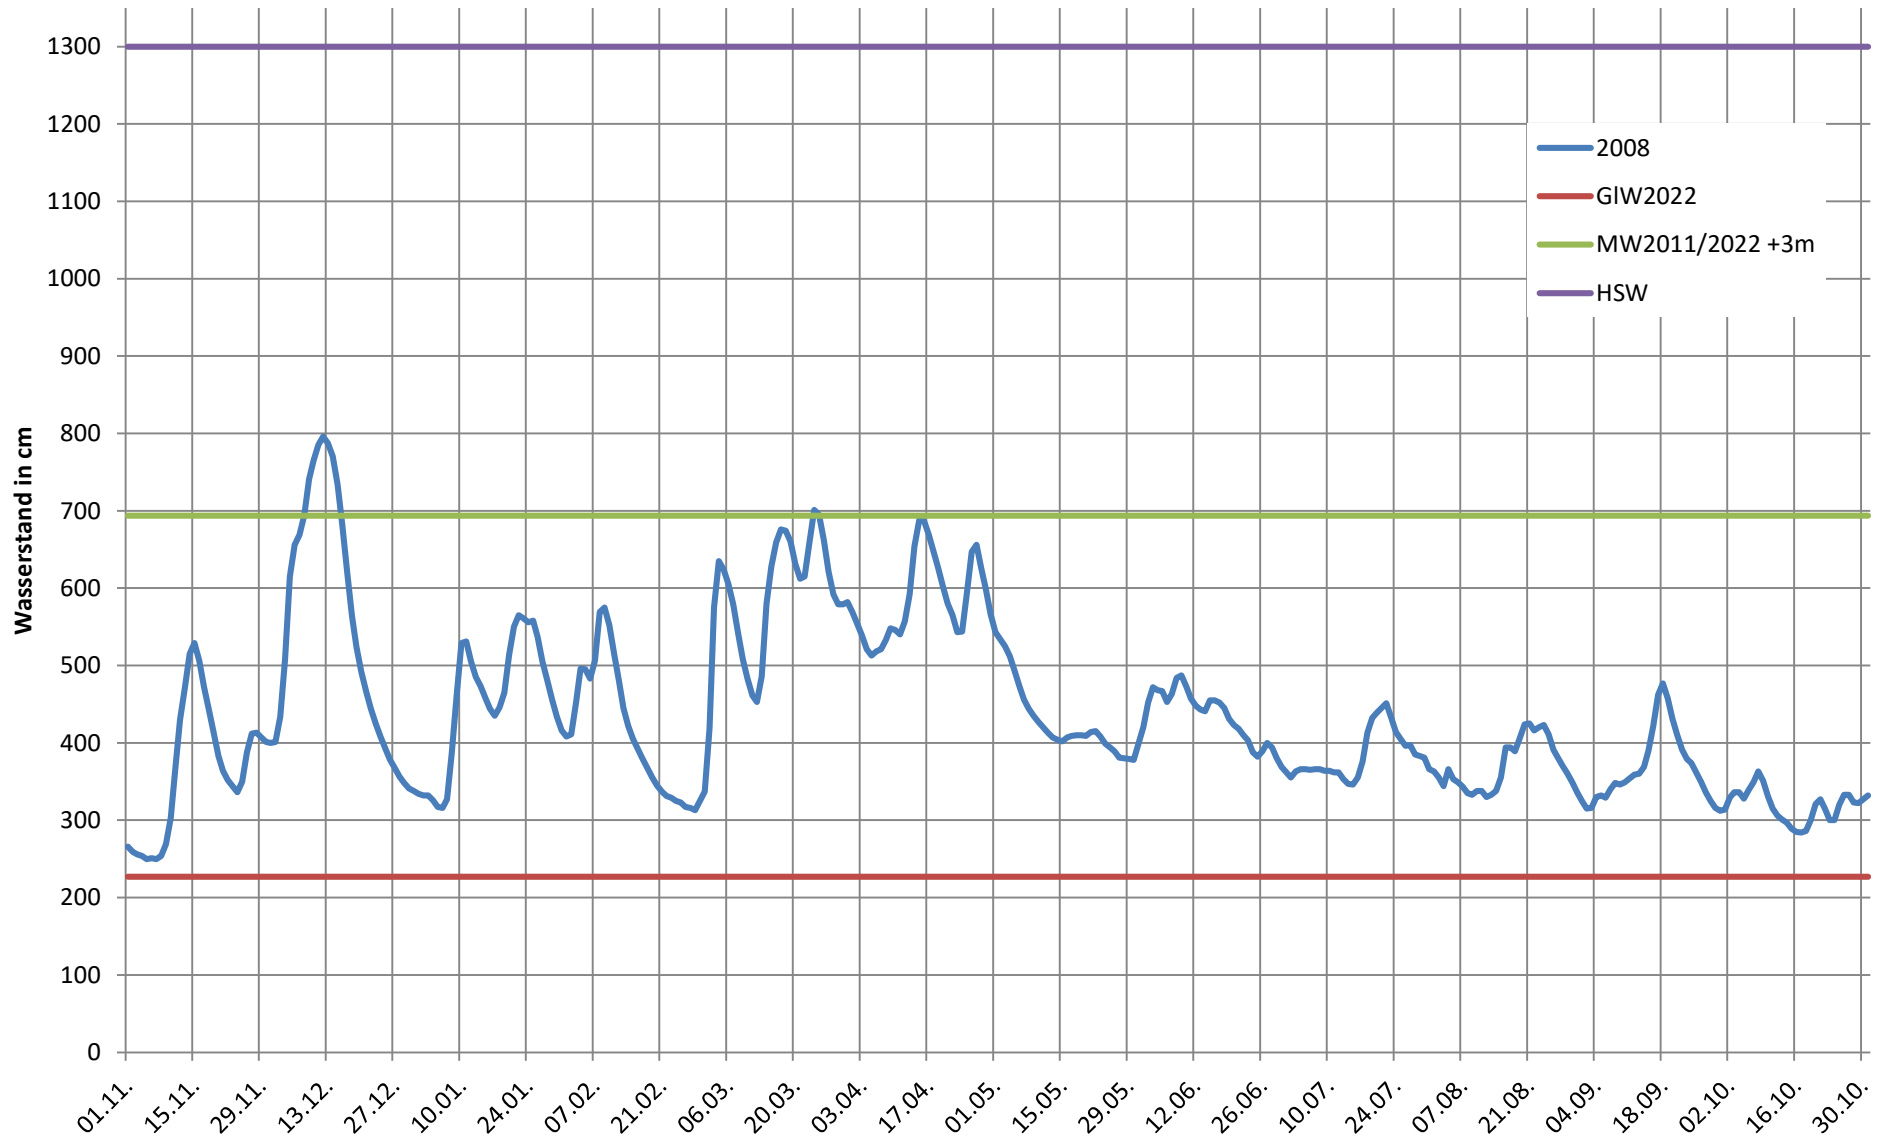

2024 - Ganglinie Pegel Duisburg

2023 - Ganglinie Pegel Duisburg

2022 - Ganglinie Pegel Duisburg

2021 - Ganglinie Pegel Duisburg

2020 - Ganglinie Pegel Duisburg

2019 - Ganglinie Pegel Duisburg

2018 - Ganglinie Pegel Duisburg

2017 - Ganglinie Pegel Duisburg

2016 - Ganglinie Pegel Duisburg

2015 - Ganglinie Pegel Duisburg

2014 - Ganglinie Pegel Duisburg

2013 - Ganglinie Pegel Duisburg

2012 - Ganglinie Pegel Duisburg

2011 - Ganglinie Pegel Duisburg

2010 - Ganglinie Pegel Duisburg

2009 - Ganglinie Pegel Duisburg

2008 - Ganglinie Pegel Duisburg

2007 - Ganglinie Pegel Duisburg

2006 - Ganglinie Pegel Duisburg

2005 - Ganglinie Pegel Duisburg

2004 - Ganglinie Pegel Duisburg

2003 - Ganglinie Pegel Duisburg