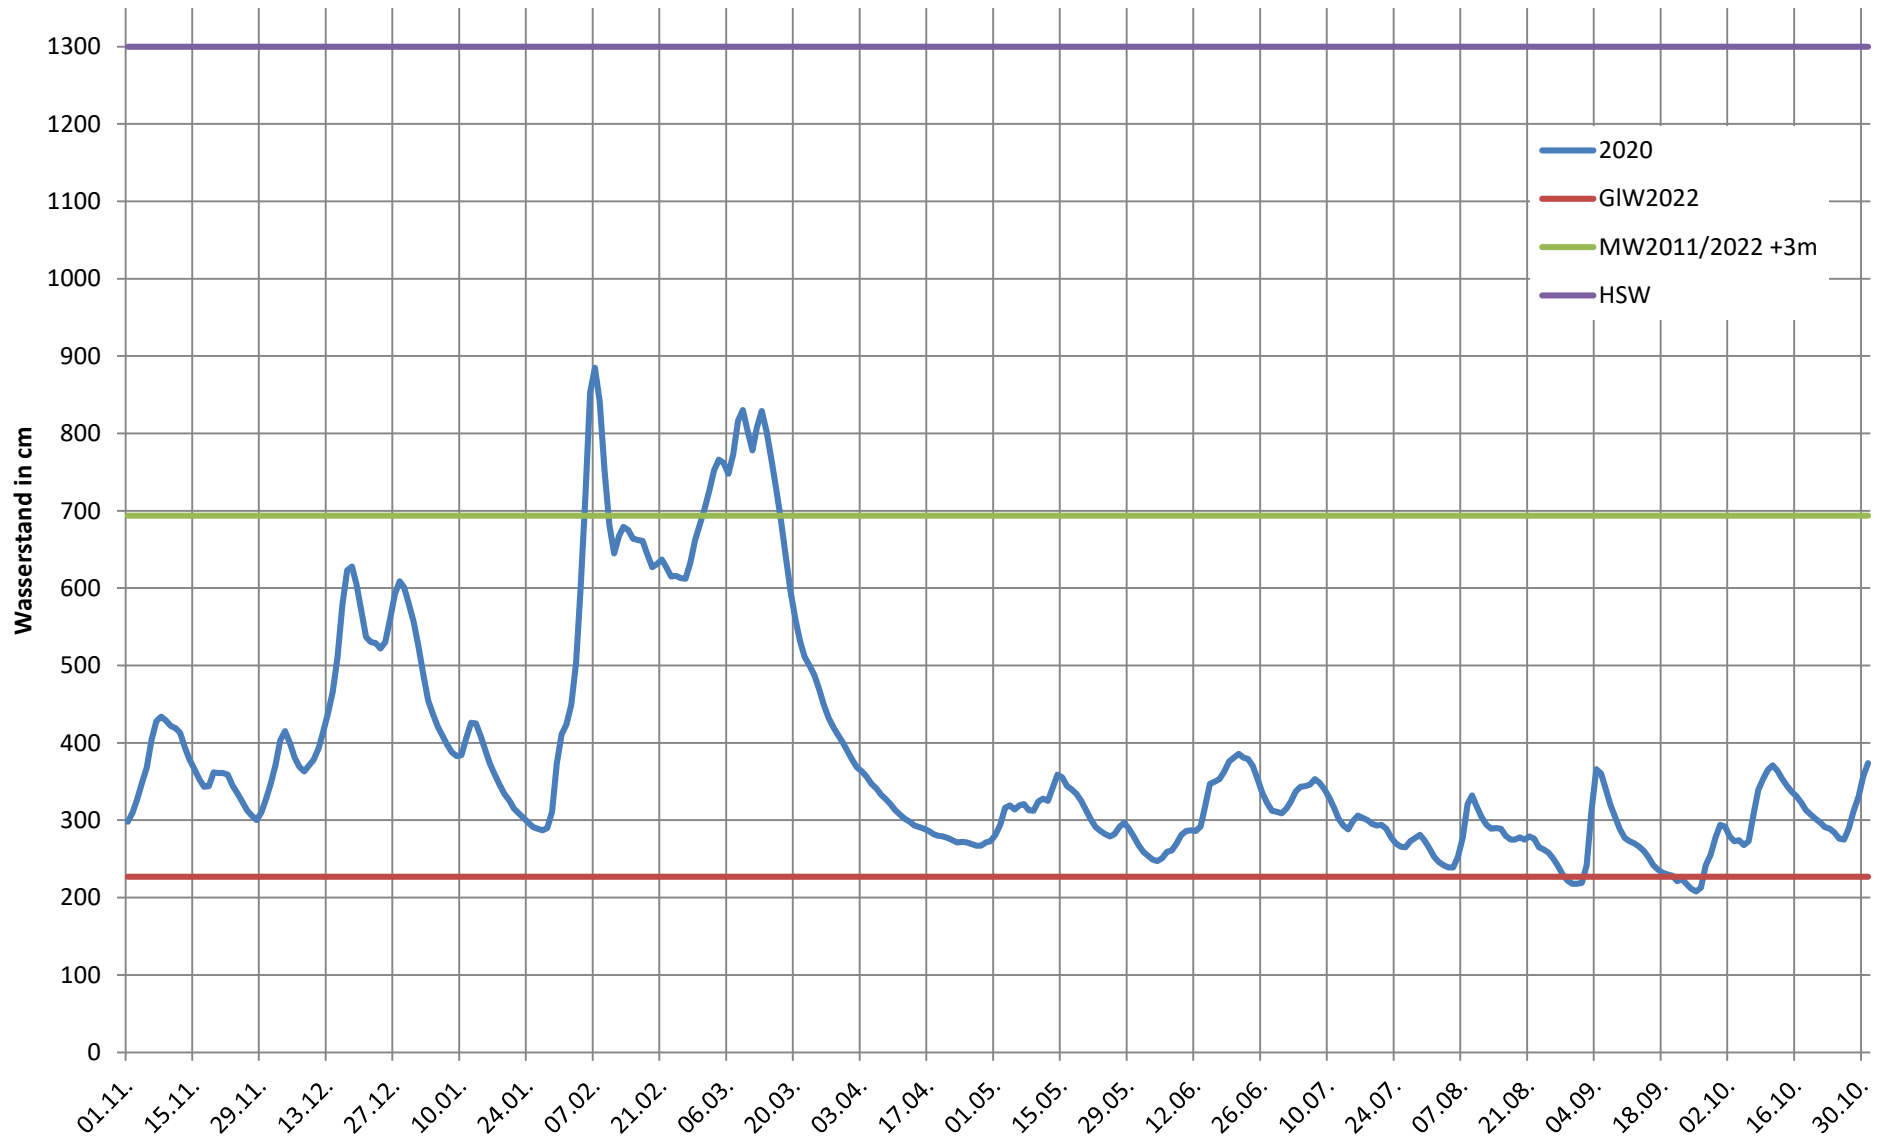

2024 - Ganglinie Pegel Duisburg

2023 - Ganglinie Pegel Duisburg

2022 - Ganglinie Pegel Duisburg

2021 - Ganglinie Pegel Duisburg

2020 - Ganglinie Pegel Duisburg

2019 - Ganglinie Pegel Duisburg

2018 - Ganglinie Pegel Duisburg

2017 - Ganglinie Pegel Duisburg

2016 - Ganglinie Pegel Duisburg

2015 - Ganglinie Pegel Duisburg

2014 - Ganglinie Pegel Duisburg

2013 - Ganglinie Pegel Duisburg

2012 - Ganglinie Pegel Duisburg

2011 - Ganglinie Pegel Duisburg

2010 - Ganglinie Pegel Duisburg

2009 - Ganglinie Pegel Duisburg

2008 - Ganglinie Pegel Duisburg

2007 - Ganglinie Pegel Duisburg

2006 - Ganglinie Pegel Duisburg

2005 - Ganglinie Pegel Duisburg

2004 - Ganglinie Pegel Duisburg

2003 - Ganglinie Pegel Duisburg