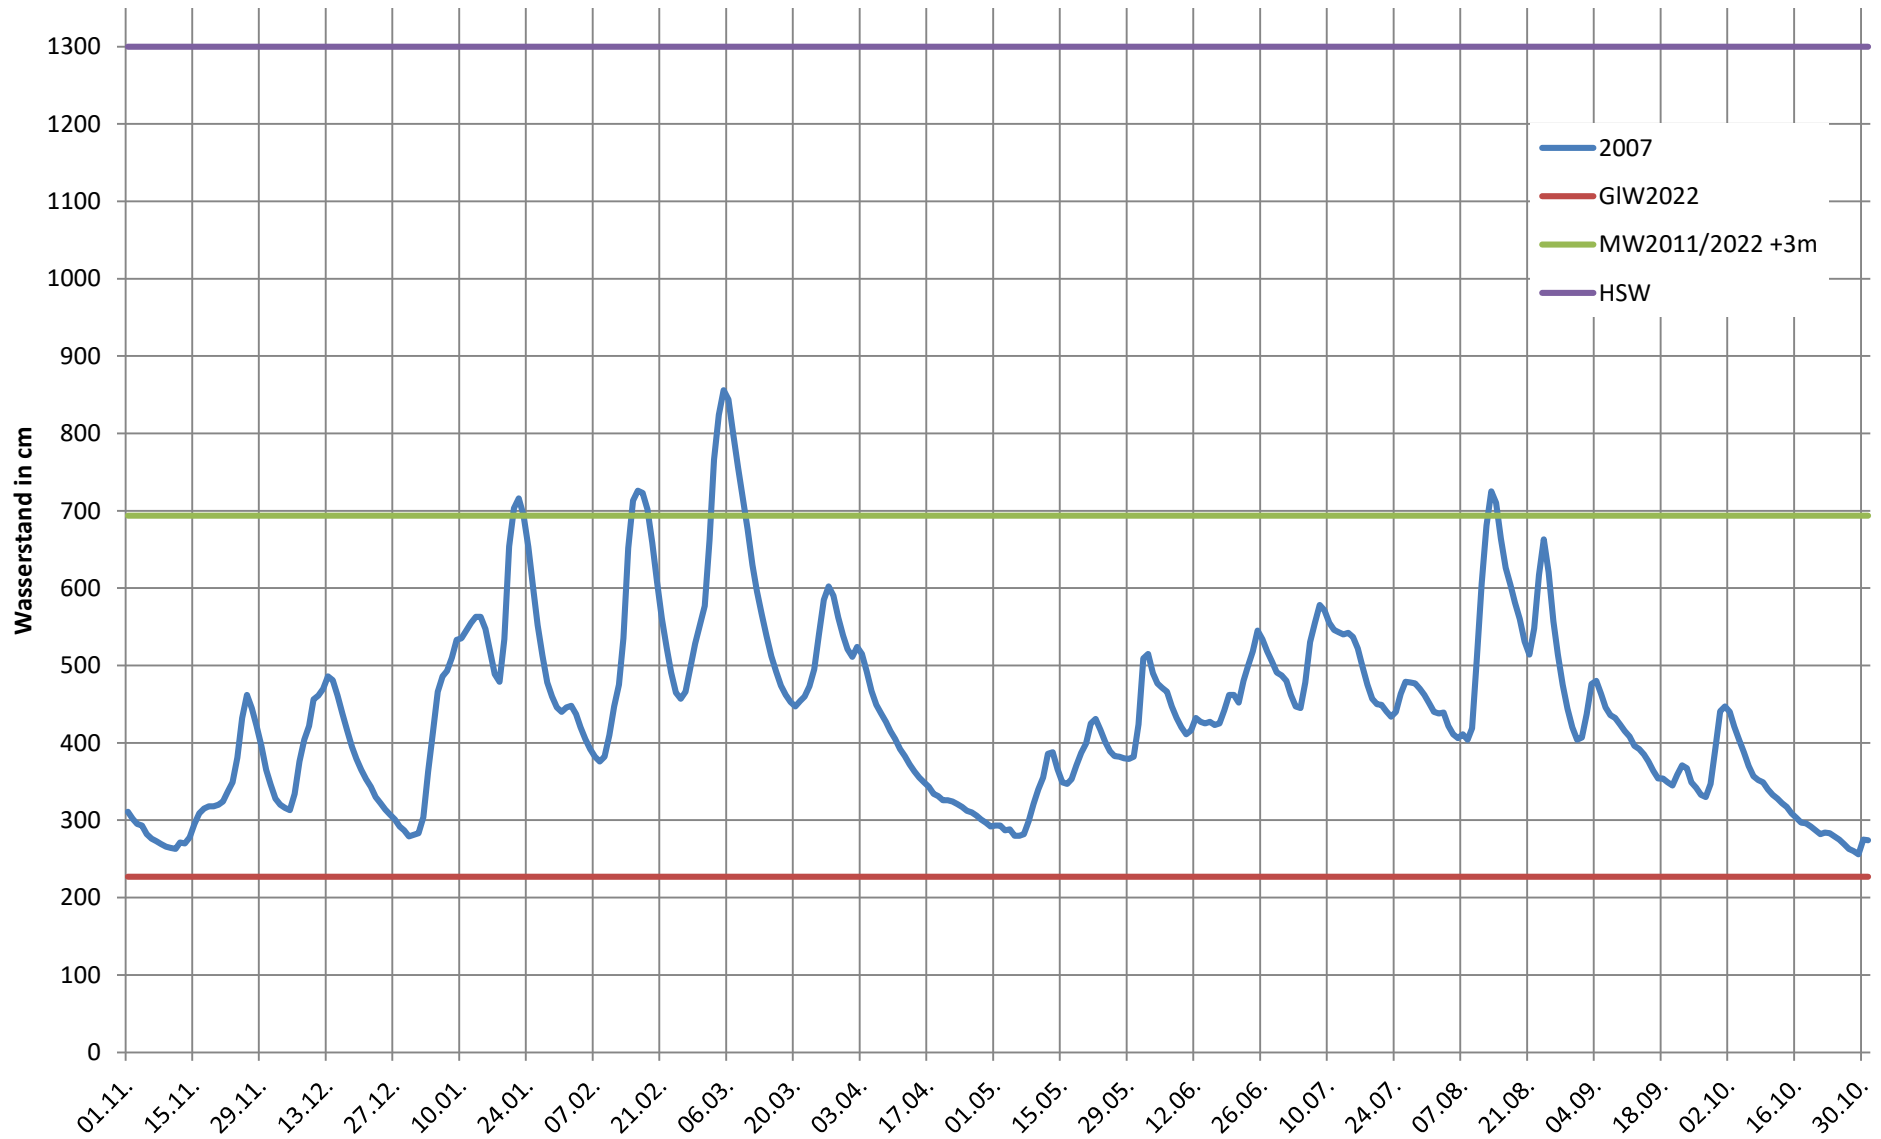

2024 - Ganglinie Pegel Duisburg

2023 - Ganglinie Pegel Duisburg

2022 - Ganglinie Pegel Duisburg

2021 - Ganglinie Pegel Duisburg

2020 - Ganglinie Pegel Duisburg

2019 - Ganglinie Pegel Duisburg

2018 - Ganglinie Pegel Duisburg

2017 - Ganglinie Pegel Duisburg

2016 - Ganglinie Pegel Duisburg

2015 - Ganglinie Pegel Duisburg

2014 - Ganglinie Pegel Duisburg

2013 - Ganglinie Pegel Duisburg

2012 - Ganglinie Pegel Duisburg

2011 - Ganglinie Pegel Duisburg

2010 - Ganglinie Pegel Duisburg

2009 - Ganglinie Pegel Duisburg

2008 - Ganglinie Pegel Duisburg

2007 - Ganglinie Pegel Duisburg

2006 - Ganglinie Pegel Duisburg

2005 - Ganglinie Pegel Duisburg

2004 - Ganglinie Pegel Duisburg

2003 - Ganglinie Pegel Duisburg