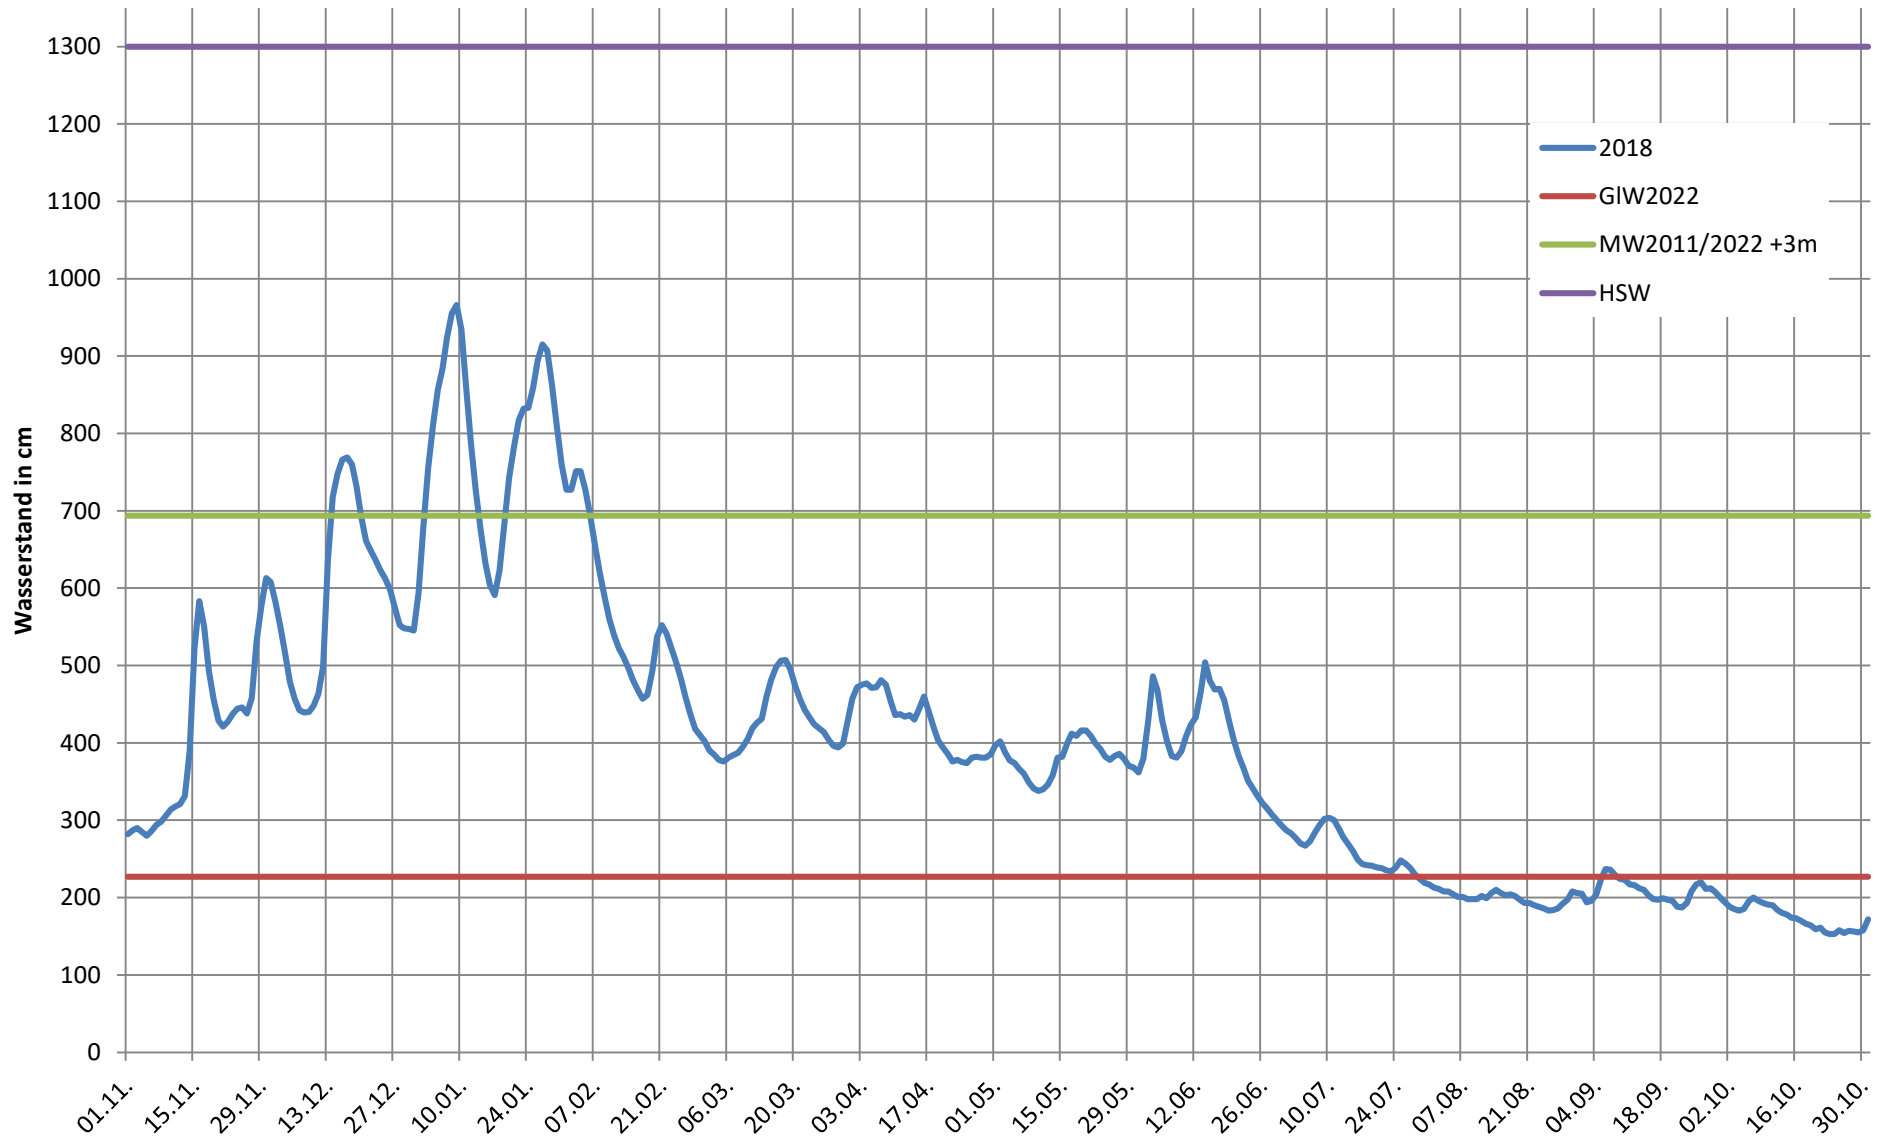

2024 - Ganglinie Pegel Duisburg

2023 - Ganglinie Pegel Duisburg

2022 - Ganglinie Pegel Duisburg

2021 - Ganglinie Pegel Duisburg

2020 - Ganglinie Pegel Duisburg

2019 - Ganglinie Pegel Duisburg

2018 - Ganglinie Pegel Duisburg

2017 - Ganglinie Pegel Duisburg

2016 - Ganglinie Pegel Duisburg

2015 - Ganglinie Pegel Duisburg

2014 - Ganglinie Pegel Duisburg

2013 - Ganglinie Pegel Duisburg

2012 - Ganglinie Pegel Duisburg

2011 - Ganglinie Pegel Duisburg

2010 - Ganglinie Pegel Duisburg

2009 - Ganglinie Pegel Duisburg

2008 - Ganglinie Pegel Duisburg

2007 - Ganglinie Pegel Duisburg

2006 - Ganglinie Pegel Duisburg

2005 - Ganglinie Pegel Duisburg

2004 - Ganglinie Pegel Duisburg

2003 - Ganglinie Pegel Duisburg