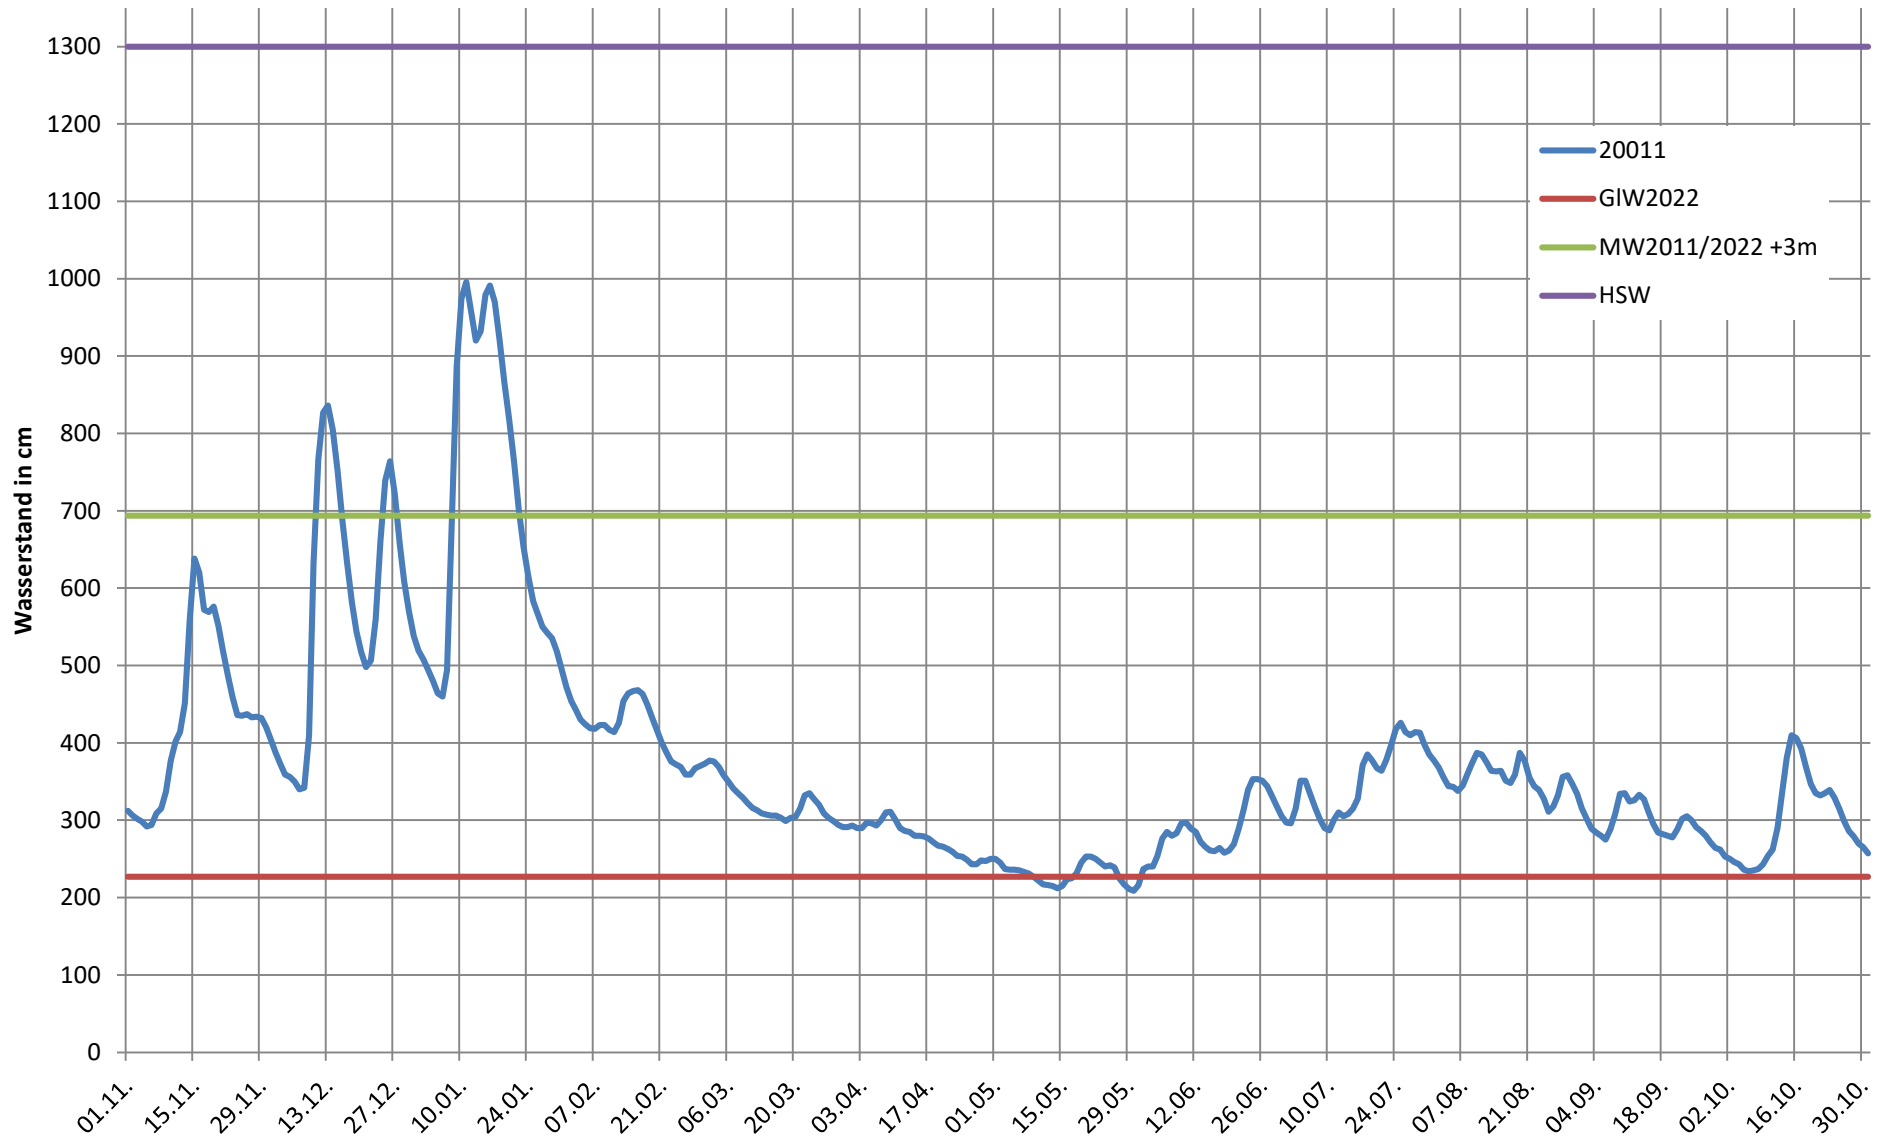

2024 - Ganglinie Pegel Duisburg

2023 - Ganglinie Pegel Duisburg

2022 - Ganglinie Pegel Duisburg

2021 - Ganglinie Pegel Duisburg

2020 - Ganglinie Pegel Duisburg

2019 - Ganglinie Pegel Duisburg

2018 - Ganglinie Pegel Duisburg

2017 - Ganglinie Pegel Duisburg

2016 - Ganglinie Pegel Duisburg

2015 - Ganglinie Pegel Duisburg

2014 - Ganglinie Pegel Duisburg

2013 - Ganglinie Pegel Duisburg

2012 - Ganglinie Pegel Duisburg

2011 - Ganglinie Pegel Duisburg

2010 - Ganglinie Pegel Duisburg

2009 - Ganglinie Pegel Duisburg

2008 - Ganglinie Pegel Duisburg

2007 - Ganglinie Pegel Duisburg

2006 - Ganglinie Pegel Duisburg

2005 - Ganglinie Pegel Duisburg

2004 - Ganglinie Pegel Duisburg

2003 - Ganglinie Pegel Duisburg