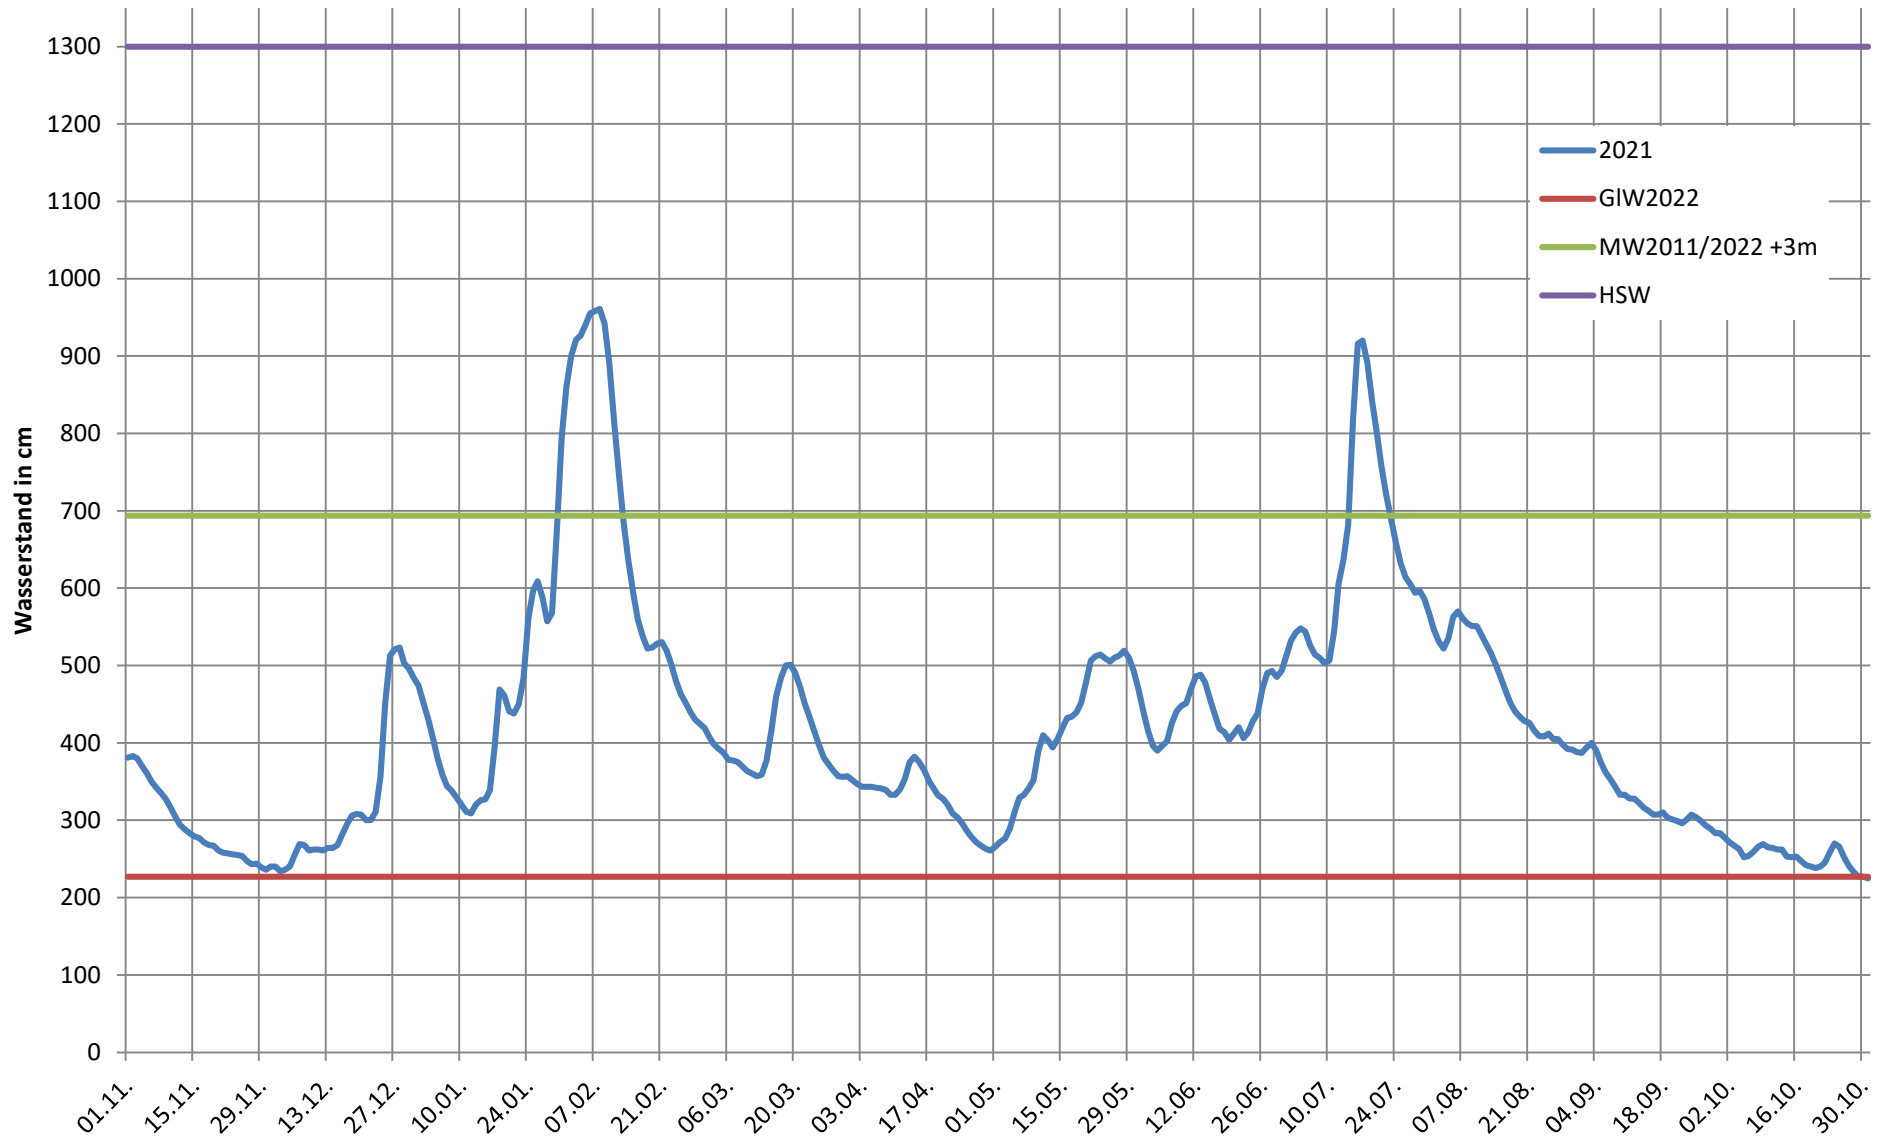

2024 - Ganglinie Pegel Duisburg

2023 - Ganglinie Pegel Duisburg

2022 - Ganglinie Pegel Duisburg

2021 - Ganglinie Pegel Duisburg

2020 - Ganglinie Pegel Duisburg

2019 - Ganglinie Pegel Duisburg

2018 - Ganglinie Pegel Duisburg

2017 - Ganglinie Pegel Duisburg

2016 - Ganglinie Pegel Duisburg

2015 - Ganglinie Pegel Duisburg

2014 - Ganglinie Pegel Duisburg

2013 - Ganglinie Pegel Duisburg

2012 - Ganglinie Pegel Duisburg

2011 - Ganglinie Pegel Duisburg

2010 - Ganglinie Pegel Duisburg

2009 - Ganglinie Pegel Duisburg

2008 - Ganglinie Pegel Duisburg

2007 - Ganglinie Pegel Duisburg

2006 - Ganglinie Pegel Duisburg

2005 - Ganglinie Pegel Duisburg

2004 - Ganglinie Pegel Duisburg

2003 - Ganglinie Pegel Duisburg