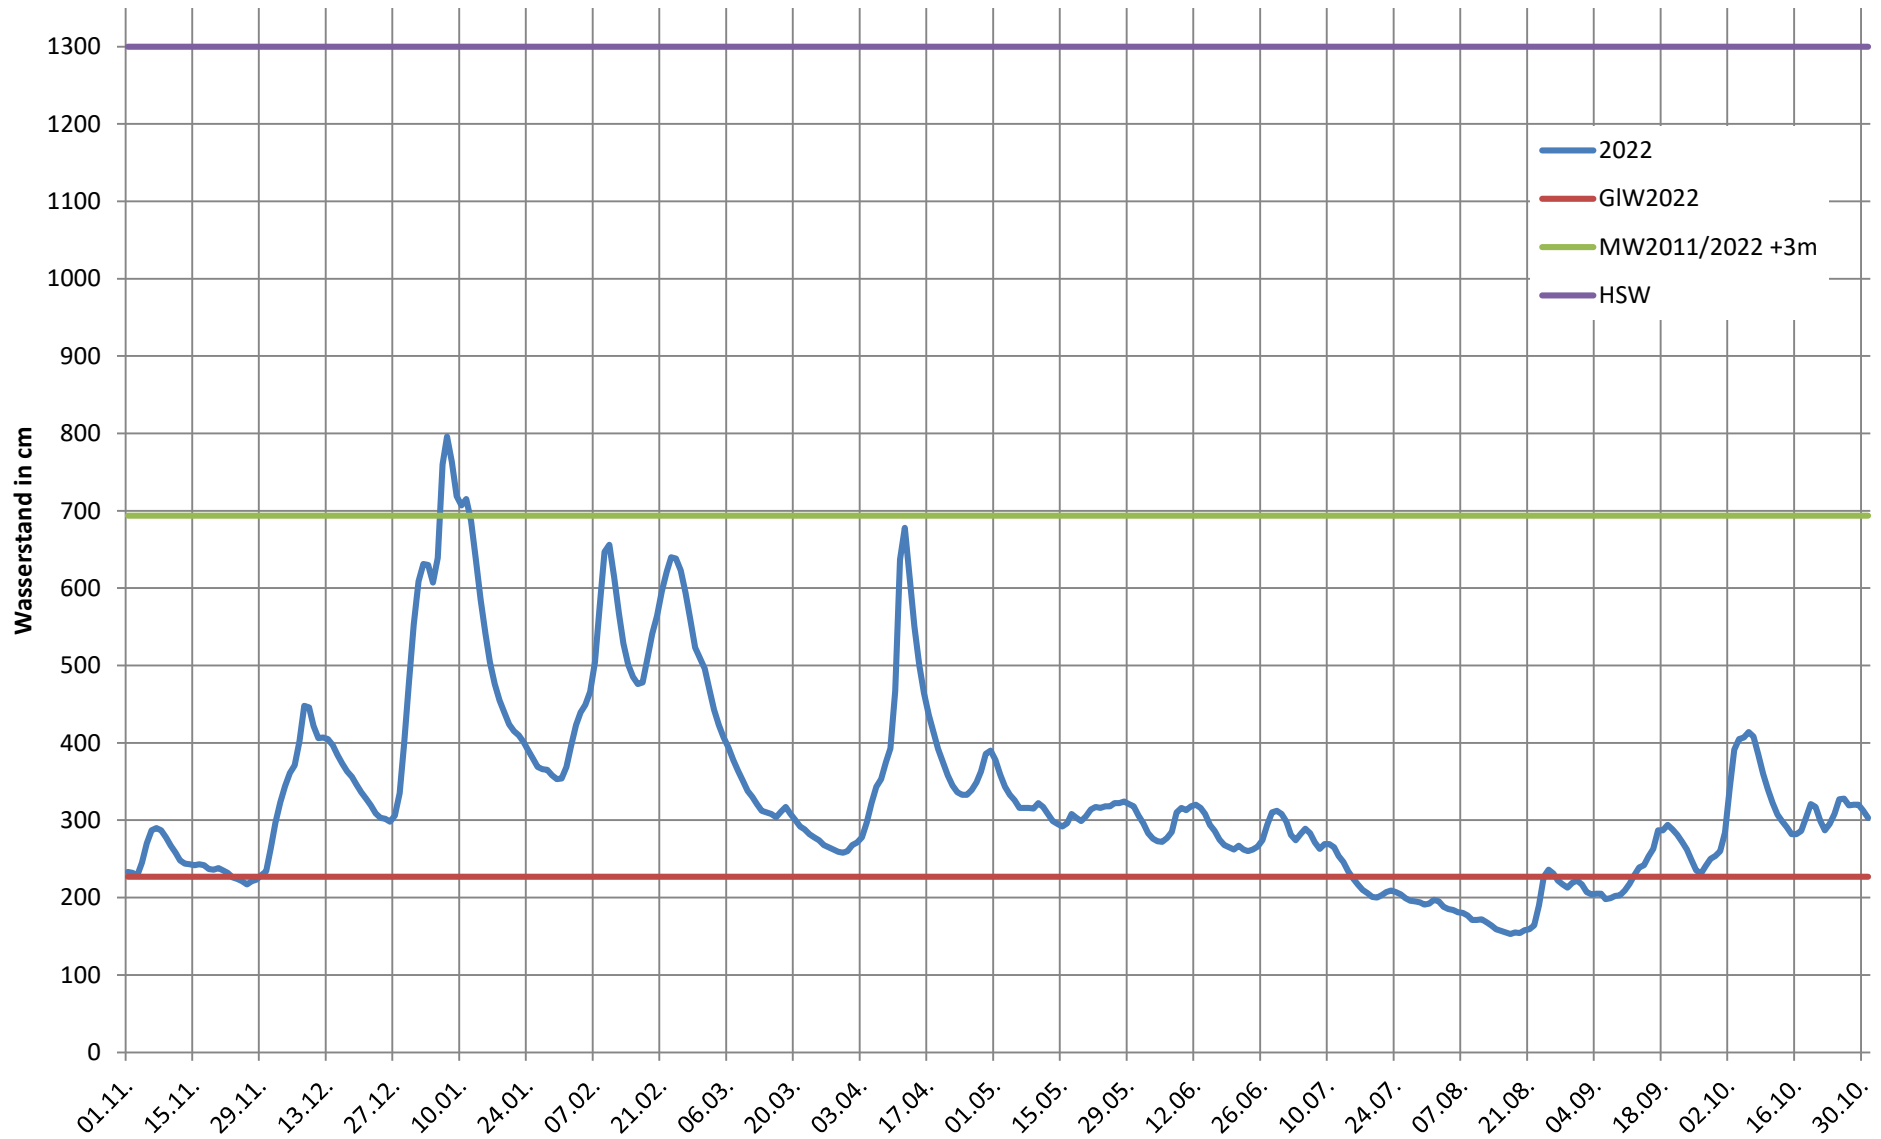

2024 - Ganglinie Pegel Duisburg

2023 - Ganglinie Pegel Duisburg

2022 - Ganglinie Pegel Duisburg

2021 - Ganglinie Pegel Duisburg

2020 - Ganglinie Pegel Duisburg

2019 - Ganglinie Pegel Duisburg

2018 - Ganglinie Pegel Duisburg

2017 - Ganglinie Pegel Duisburg

2016 - Ganglinie Pegel Duisburg

2015 - Ganglinie Pegel Duisburg

2014 - Ganglinie Pegel Duisburg

2013 - Ganglinie Pegel Duisburg

2012 - Ganglinie Pegel Duisburg

2011 - Ganglinie Pegel Duisburg

2010 - Ganglinie Pegel Duisburg

2009 - Ganglinie Pegel Duisburg

2008 - Ganglinie Pegel Duisburg

2007 - Ganglinie Pegel Duisburg

2006 - Ganglinie Pegel Duisburg

2005 - Ganglinie Pegel Duisburg

2004 - Ganglinie Pegel Duisburg

2003 - Ganglinie Pegel Duisburg