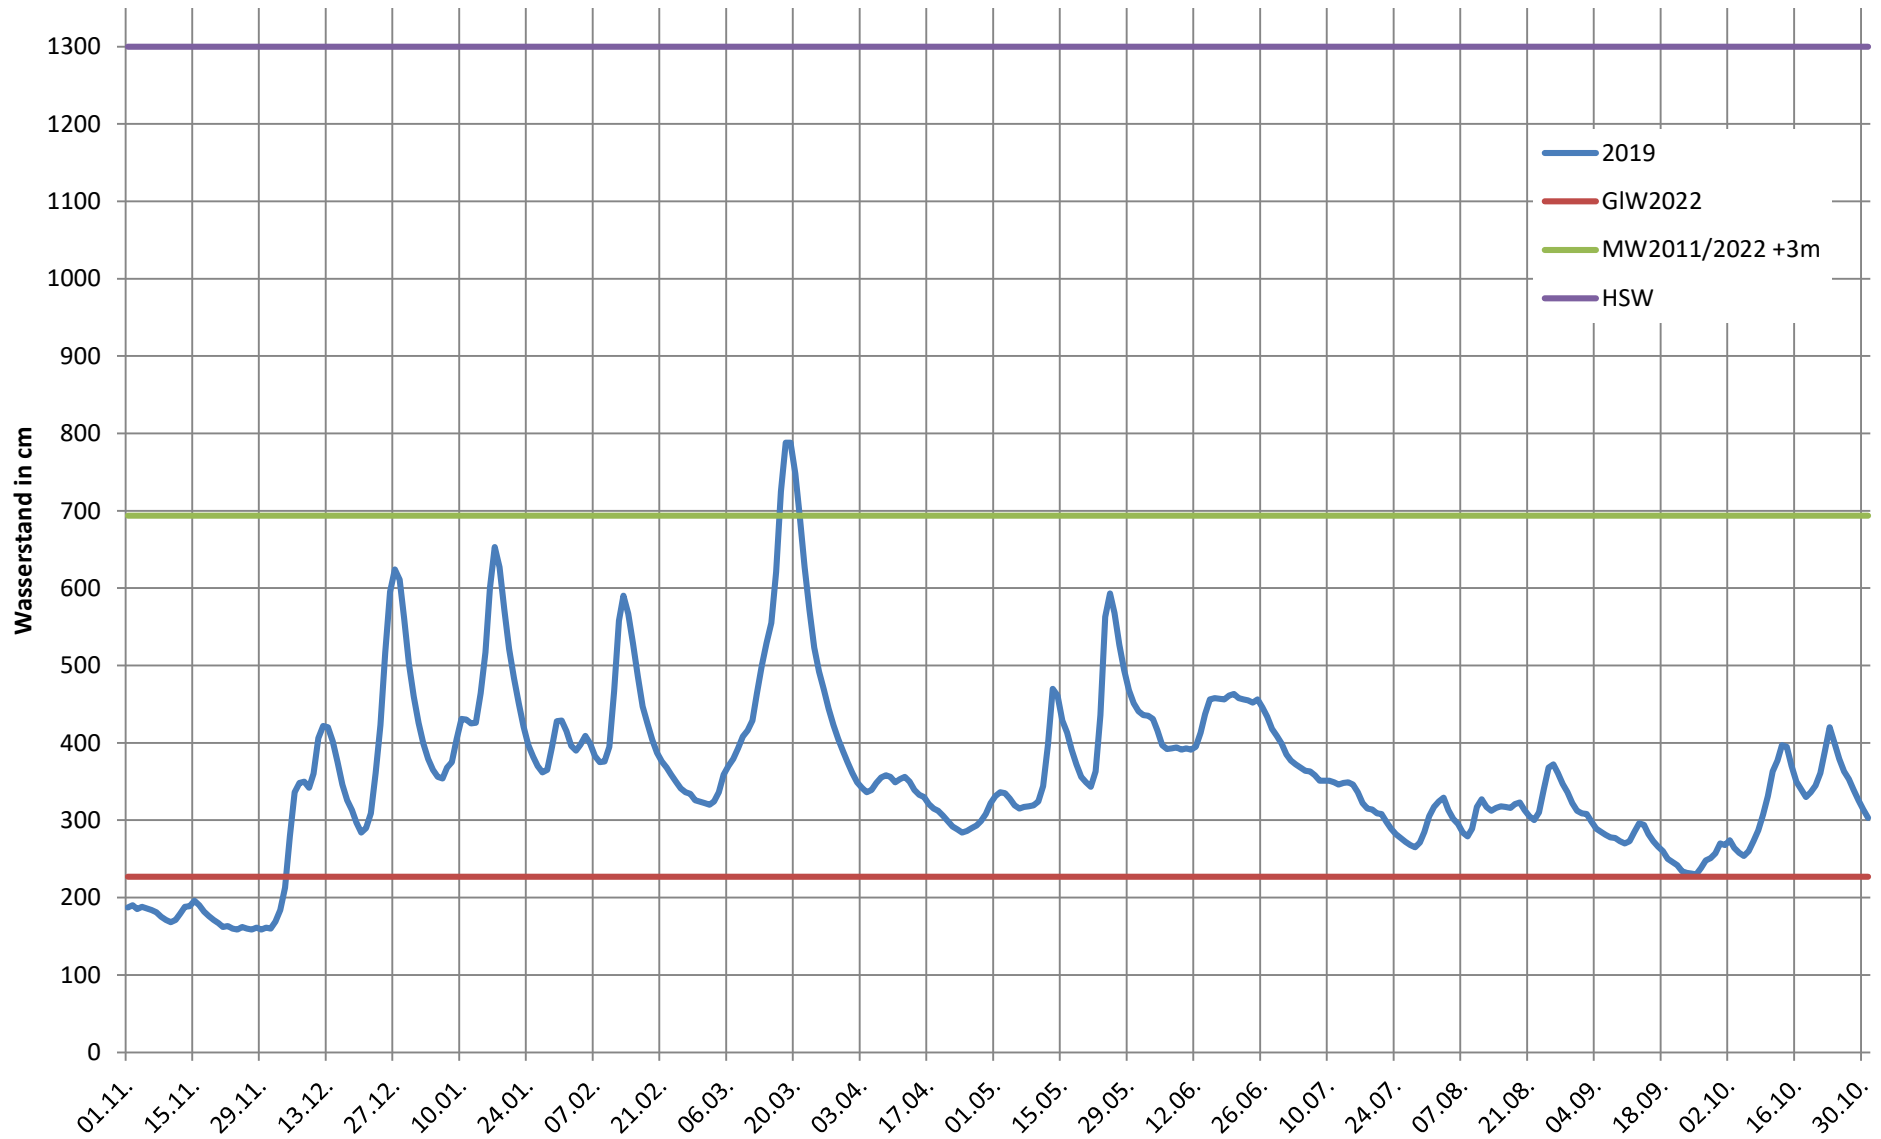

2024 - Ganglinie Pegel Duisburg

2023 - Ganglinie Pegel Duisburg

2022 - Ganglinie Pegel Duisburg

2021 - Ganglinie Pegel Duisburg

2020 - Ganglinie Pegel Duisburg

2019 - Ganglinie Pegel Duisburg

2018 - Ganglinie Pegel Duisburg

2017 - Ganglinie Pegel Duisburg

2016 - Ganglinie Pegel Duisburg

2015 - Ganglinie Pegel Duisburg

2014 - Ganglinie Pegel Duisburg

2013 - Ganglinie Pegel Duisburg

2012 - Ganglinie Pegel Duisburg

2011 - Ganglinie Pegel Duisburg

2010 - Ganglinie Pegel Duisburg

2009 - Ganglinie Pegel Duisburg

2008 - Ganglinie Pegel Duisburg

2007 - Ganglinie Pegel Duisburg

2006 - Ganglinie Pegel Duisburg

2005 - Ganglinie Pegel Duisburg

2004 - Ganglinie Pegel Duisburg

2003 - Ganglinie Pegel Duisburg