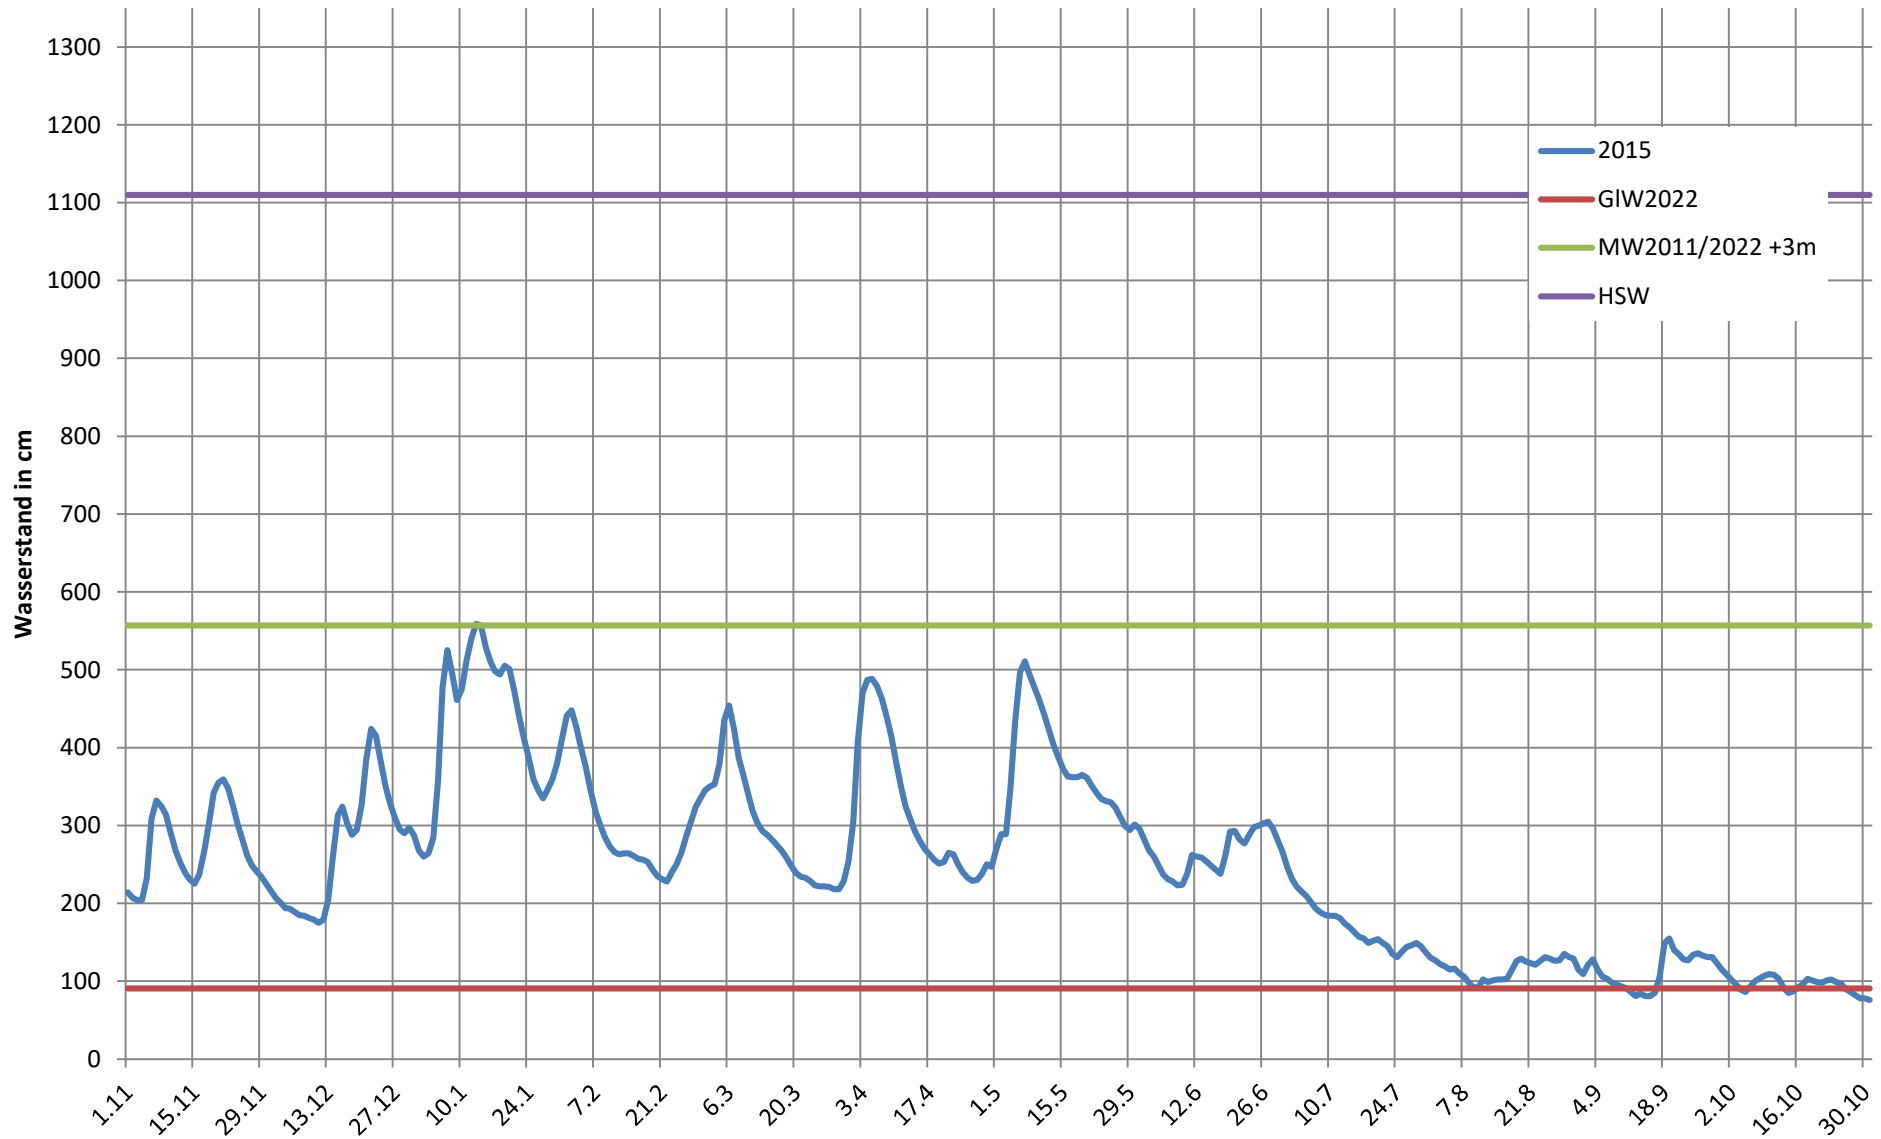

2024 - Ganglinie Pegel Düsseldorf

2023 - Ganglinie Pegel Düsseldorf

2022 - Ganglinie Pegel Düsseldorf

2021 - Ganglinie Pegel Düsseldorf

2020 - Ganglinie Pegel Düsseldorf

2019 - Ganglinie Pegel Düsseldorf

2018 - Ganglinie Pegel Düsseldorf

2017 - Ganglinie Pegel Düsseldorf

2016 - Ganglinie Pegel Düsseldorf

2015 - Ganglinie Pegel Düsseldorf

2014 - Ganglinie Pegel Düsseldorf

2013 - Ganglinie Pegel Düsseldorf

2012 - Ganglinie Pegel Düsseldorf

2011 - Ganglinie Pegel Düsseldorf

2010 - Ganglinie Pegel Düsseldorf

2009 - Ganglinie Pegel Düsseldorf

2008 - Ganglinie Pegel Düsseldorf

2007 - Ganglinie Pegel Düsseldorf

2006 - Ganglinie Pegel Düsseldorf

2005 - Ganglinie Pegel Düsseldorf

2004 - Ganglinie Pegel Düsseldorf

2003 - Ganglinie Pegel Düsseldorf

2002 - Ganglinie Pegel Düsseldorf