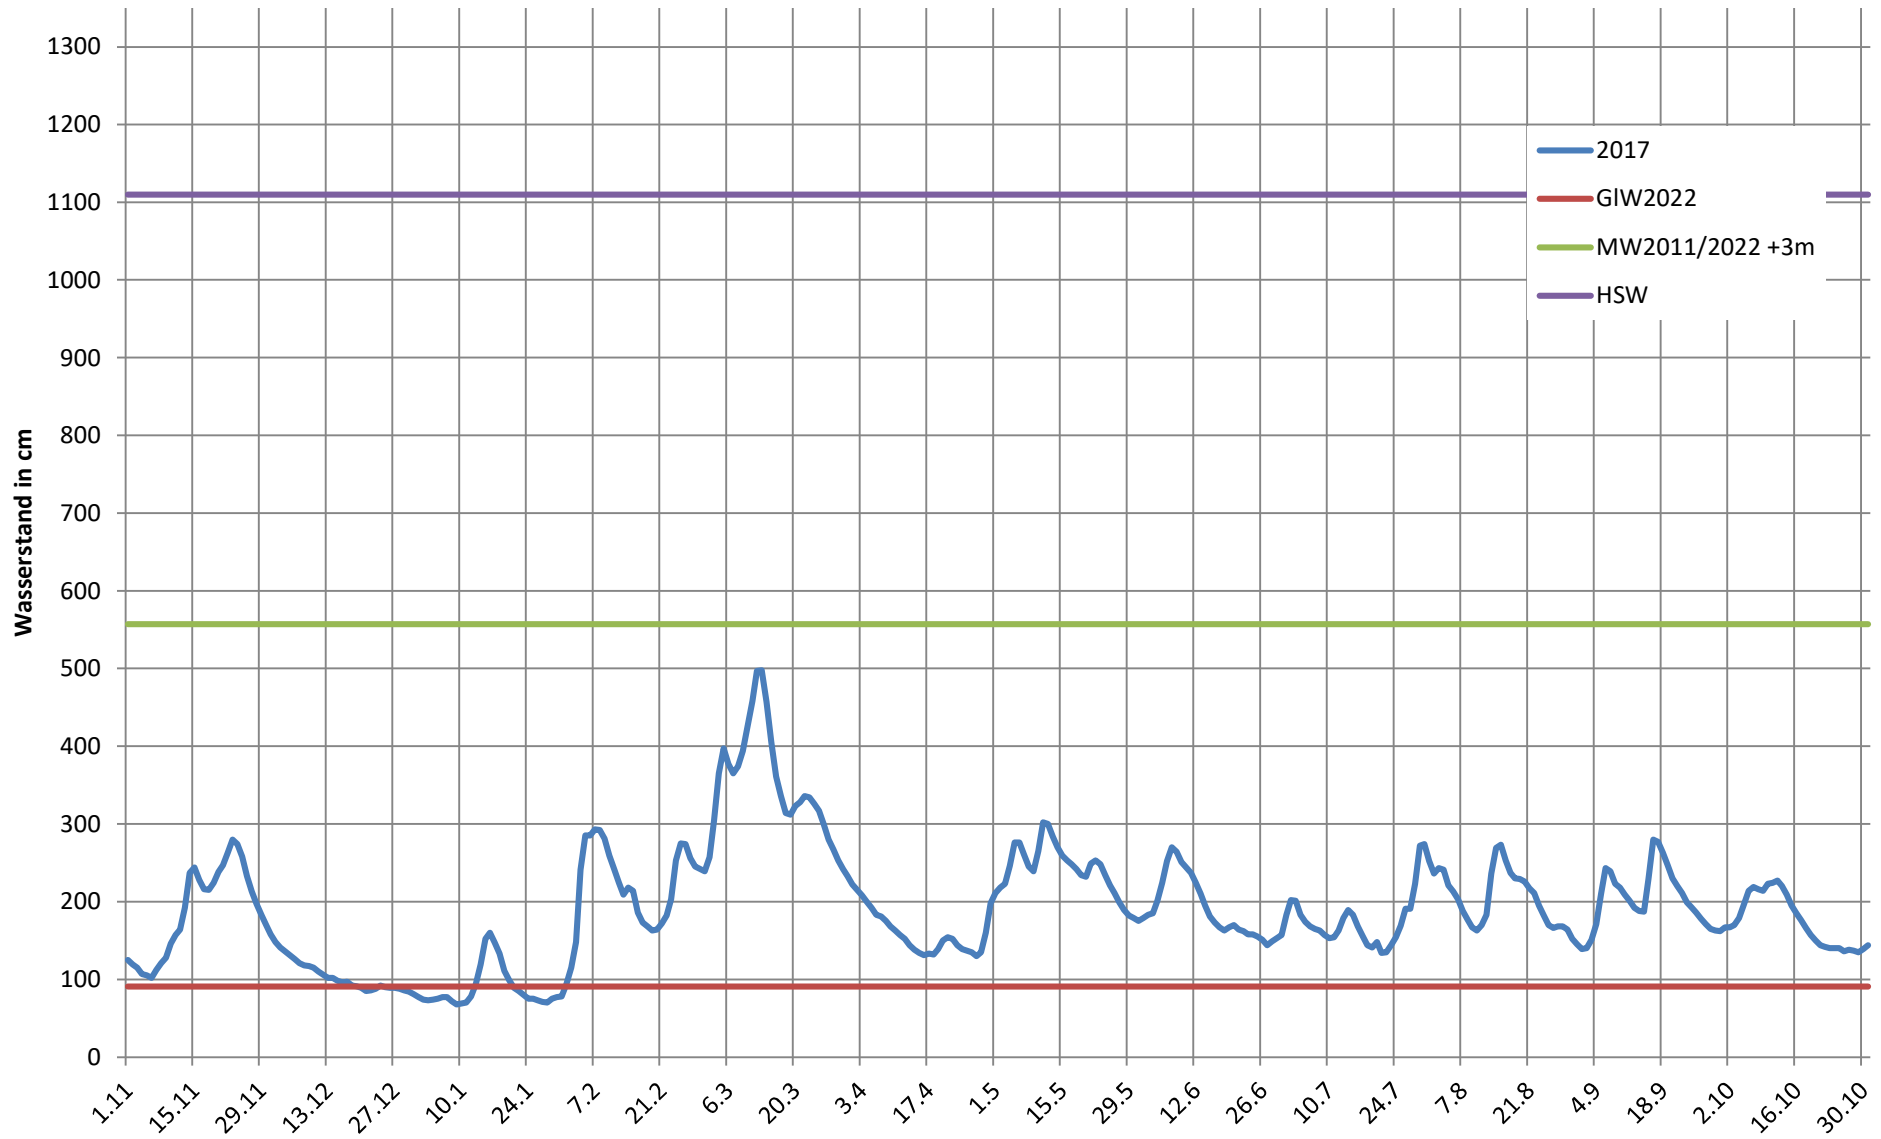

2024 - Ganglinie Pegel Düsseldorf

2023 - Ganglinie Pegel Düsseldorf

2022 - Ganglinie Pegel Düsseldorf

2021 - Ganglinie Pegel Düsseldorf

2020 - Ganglinie Pegel Düsseldorf

2019 - Ganglinie Pegel Düsseldorf

2018 - Ganglinie Pegel Düsseldorf

2017 - Ganglinie Pegel Düsseldorf

2016 - Ganglinie Pegel Düsseldorf

2015 - Ganglinie Pegel Düsseldorf

2014 - Ganglinie Pegel Düsseldorf

2013 - Ganglinie Pegel Düsseldorf

2012 - Ganglinie Pegel Düsseldorf

2011 - Ganglinie Pegel Düsseldorf

2010 - Ganglinie Pegel Düsseldorf

2009 - Ganglinie Pegel Düsseldorf

2008 - Ganglinie Pegel Düsseldorf

2007 - Ganglinie Pegel Düsseldorf

2006 - Ganglinie Pegel Düsseldorf

2005 - Ganglinie Pegel Düsseldorf

2004 - Ganglinie Pegel Düsseldorf

2003 - Ganglinie Pegel Düsseldorf

2002 - Ganglinie Pegel Düsseldorf