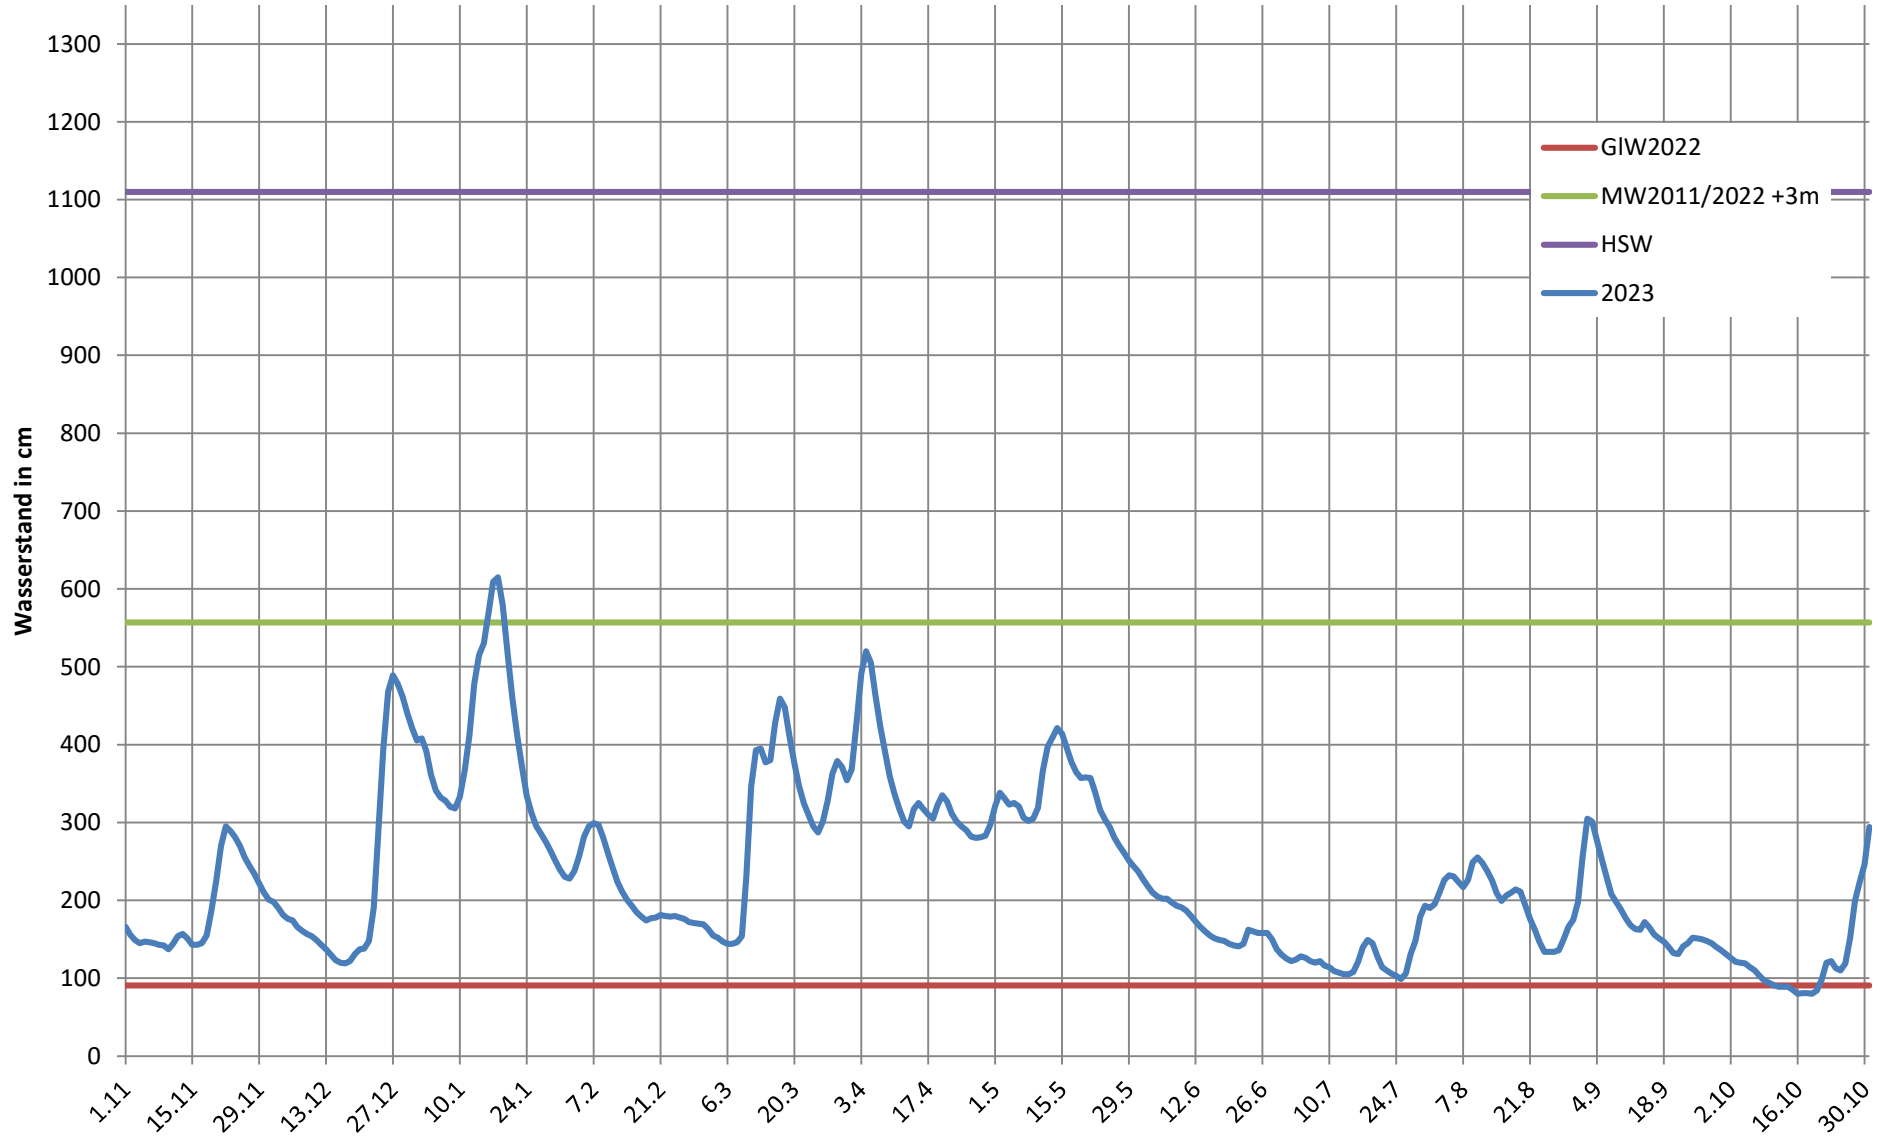

2024 - Ganglinie Pegel Düsseldorf

2023 - Ganglinie Pegel Düsseldorf

2022 - Ganglinie Pegel Düsseldorf

2021 - Ganglinie Pegel Düsseldorf

2020 - Ganglinie Pegel Düsseldorf

2019 - Ganglinie Pegel Düsseldorf

2018 - Ganglinie Pegel Düsseldorf

2017 - Ganglinie Pegel Düsseldorf

2016 - Ganglinie Pegel Düsseldorf

2015 - Ganglinie Pegel Düsseldorf

2014 - Ganglinie Pegel Düsseldorf

2013 - Ganglinie Pegel Düsseldorf

2012 - Ganglinie Pegel Düsseldorf

2011 - Ganglinie Pegel Düsseldorf

2010 - Ganglinie Pegel Düsseldorf

2009 - Ganglinie Pegel Düsseldorf

2008 - Ganglinie Pegel Düsseldorf

2007 - Ganglinie Pegel Düsseldorf

2006 - Ganglinie Pegel Düsseldorf

2005 - Ganglinie Pegel Düsseldorf

2004 - Ganglinie Pegel Düsseldorf

2003 - Ganglinie Pegel Düsseldorf

2002 - Ganglinie Pegel Düsseldorf