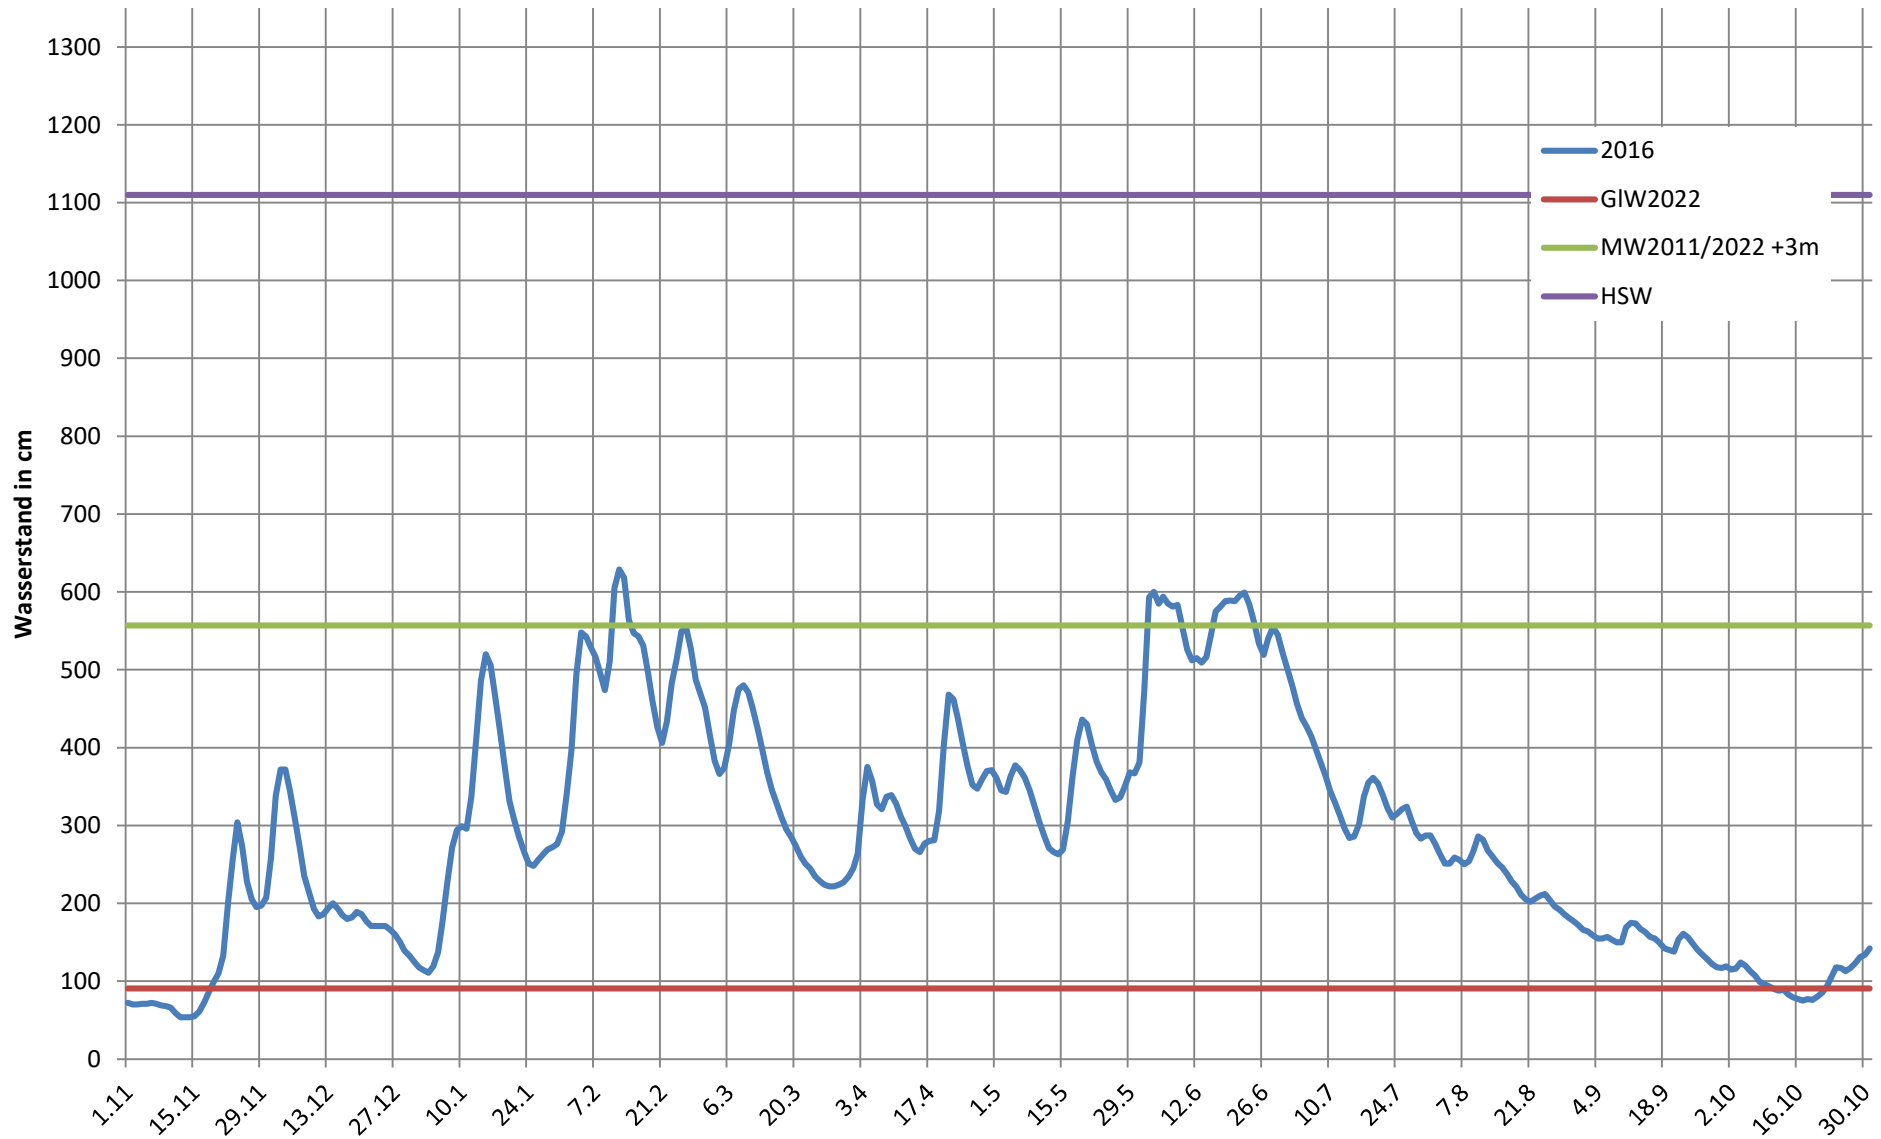

2024 - Ganglinie Pegel Düsseldorf

2023 - Ganglinie Pegel Düsseldorf

2022 - Ganglinie Pegel Düsseldorf

2021 - Ganglinie Pegel Düsseldorf

2020 - Ganglinie Pegel Düsseldorf

2019 - Ganglinie Pegel Düsseldorf

2018 - Ganglinie Pegel Düsseldorf

2017 - Ganglinie Pegel Düsseldorf

2016 - Ganglinie Pegel Düsseldorf

2015 - Ganglinie Pegel Düsseldorf

2014 - Ganglinie Pegel Düsseldorf

2013 - Ganglinie Pegel Düsseldorf

2012 - Ganglinie Pegel Düsseldorf

2011 - Ganglinie Pegel Düsseldorf

2010 - Ganglinie Pegel Düsseldorf

2009 - Ganglinie Pegel Düsseldorf

2008 - Ganglinie Pegel Düsseldorf

2007 - Ganglinie Pegel Düsseldorf

2006 - Ganglinie Pegel Düsseldorf

2005 - Ganglinie Pegel Düsseldorf

2004 - Ganglinie Pegel Düsseldorf

2003 - Ganglinie Pegel Düsseldorf

2002 - Ganglinie Pegel Düsseldorf