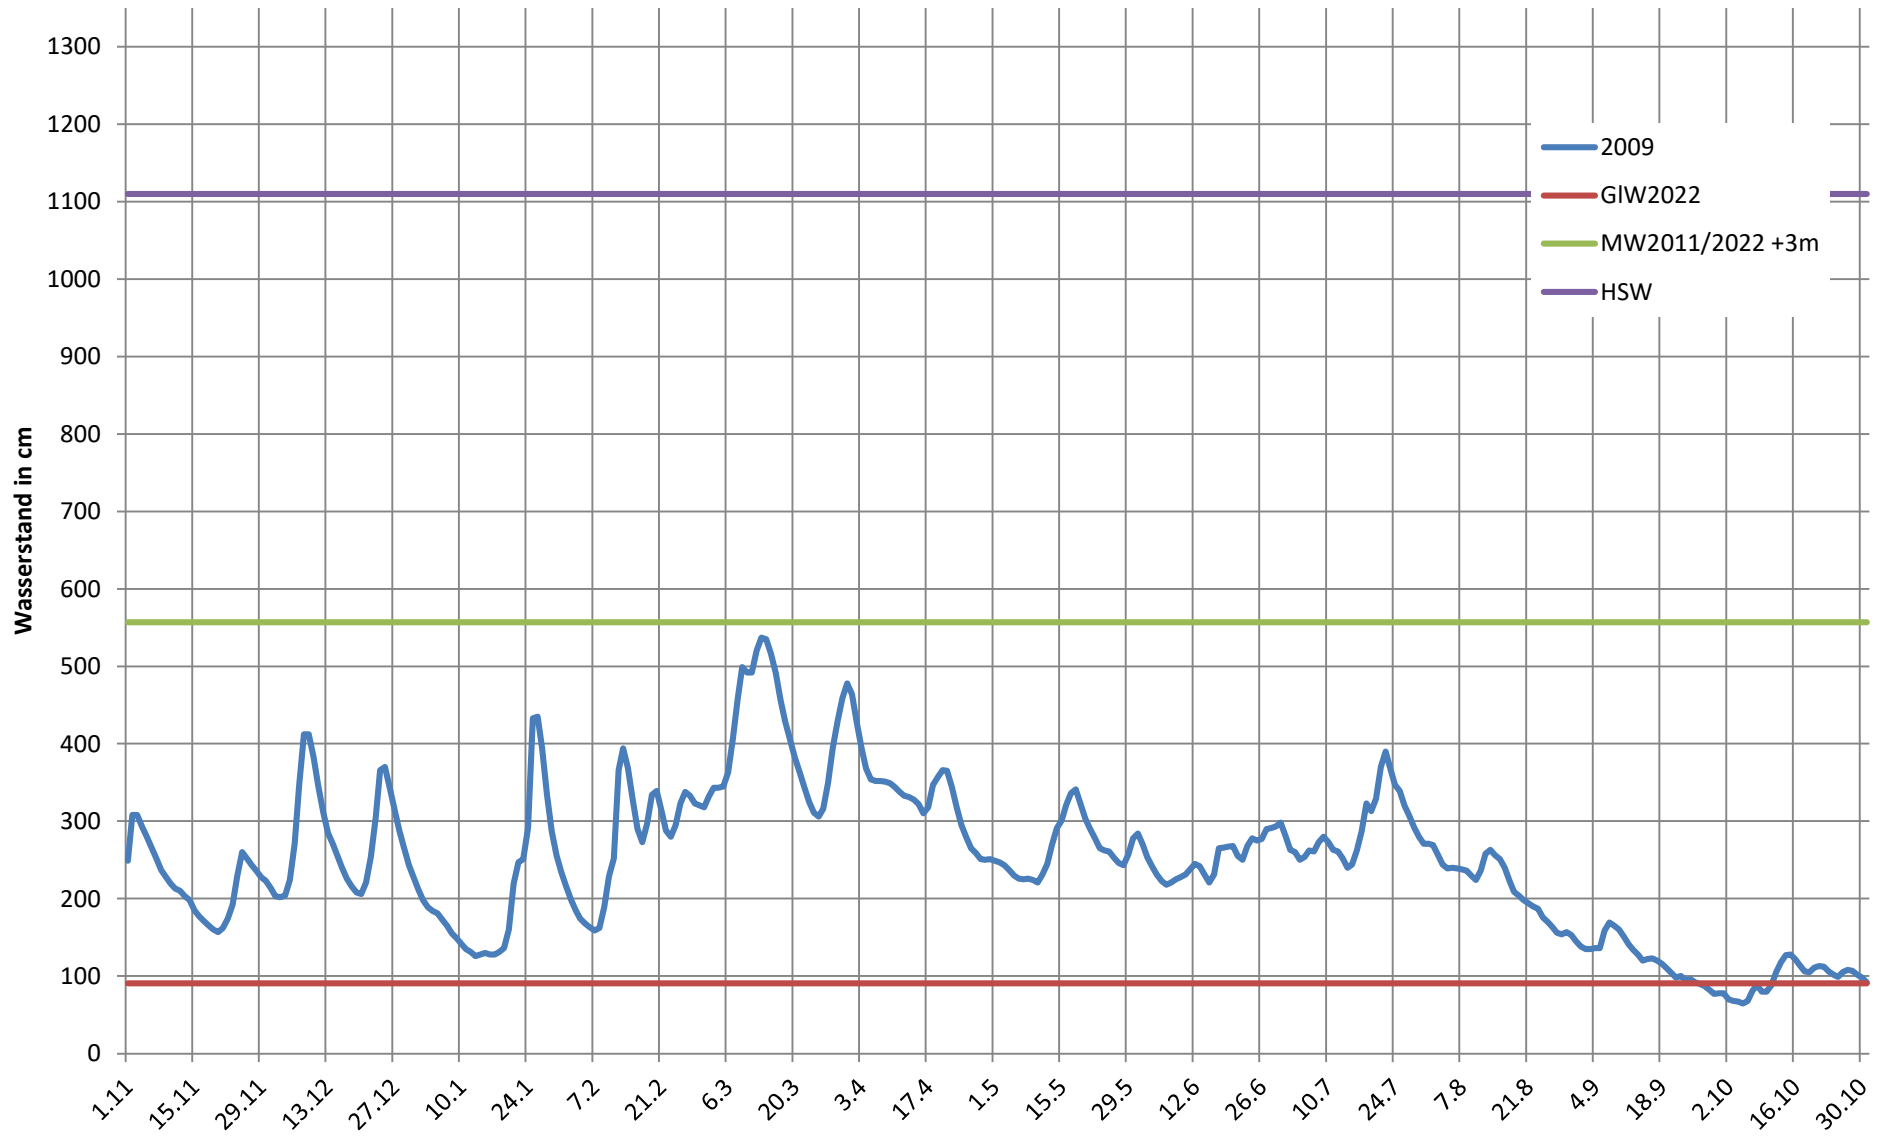

2024 - Ganglinie Pegel Düsseldorf

2023 - Ganglinie Pegel Düsseldorf

2022 - Ganglinie Pegel Düsseldorf

2021 - Ganglinie Pegel Düsseldorf

2020 - Ganglinie Pegel Düsseldorf

2019 - Ganglinie Pegel Düsseldorf

2018 - Ganglinie Pegel Düsseldorf

2017 - Ganglinie Pegel Düsseldorf

2016 - Ganglinie Pegel Düsseldorf

2015 - Ganglinie Pegel Düsseldorf

2014 - Ganglinie Pegel Düsseldorf

2013 - Ganglinie Pegel Düsseldorf

2012 - Ganglinie Pegel Düsseldorf

2011 - Ganglinie Pegel Düsseldorf

2010 - Ganglinie Pegel Düsseldorf

2009 - Ganglinie Pegel Düsseldorf

2008 - Ganglinie Pegel Düsseldorf

2007 - Ganglinie Pegel Düsseldorf

2006 - Ganglinie Pegel Düsseldorf

2005 - Ganglinie Pegel Düsseldorf

2004 - Ganglinie Pegel Düsseldorf

2003 - Ganglinie Pegel Düsseldorf

2002 - Ganglinie Pegel Düsseldorf