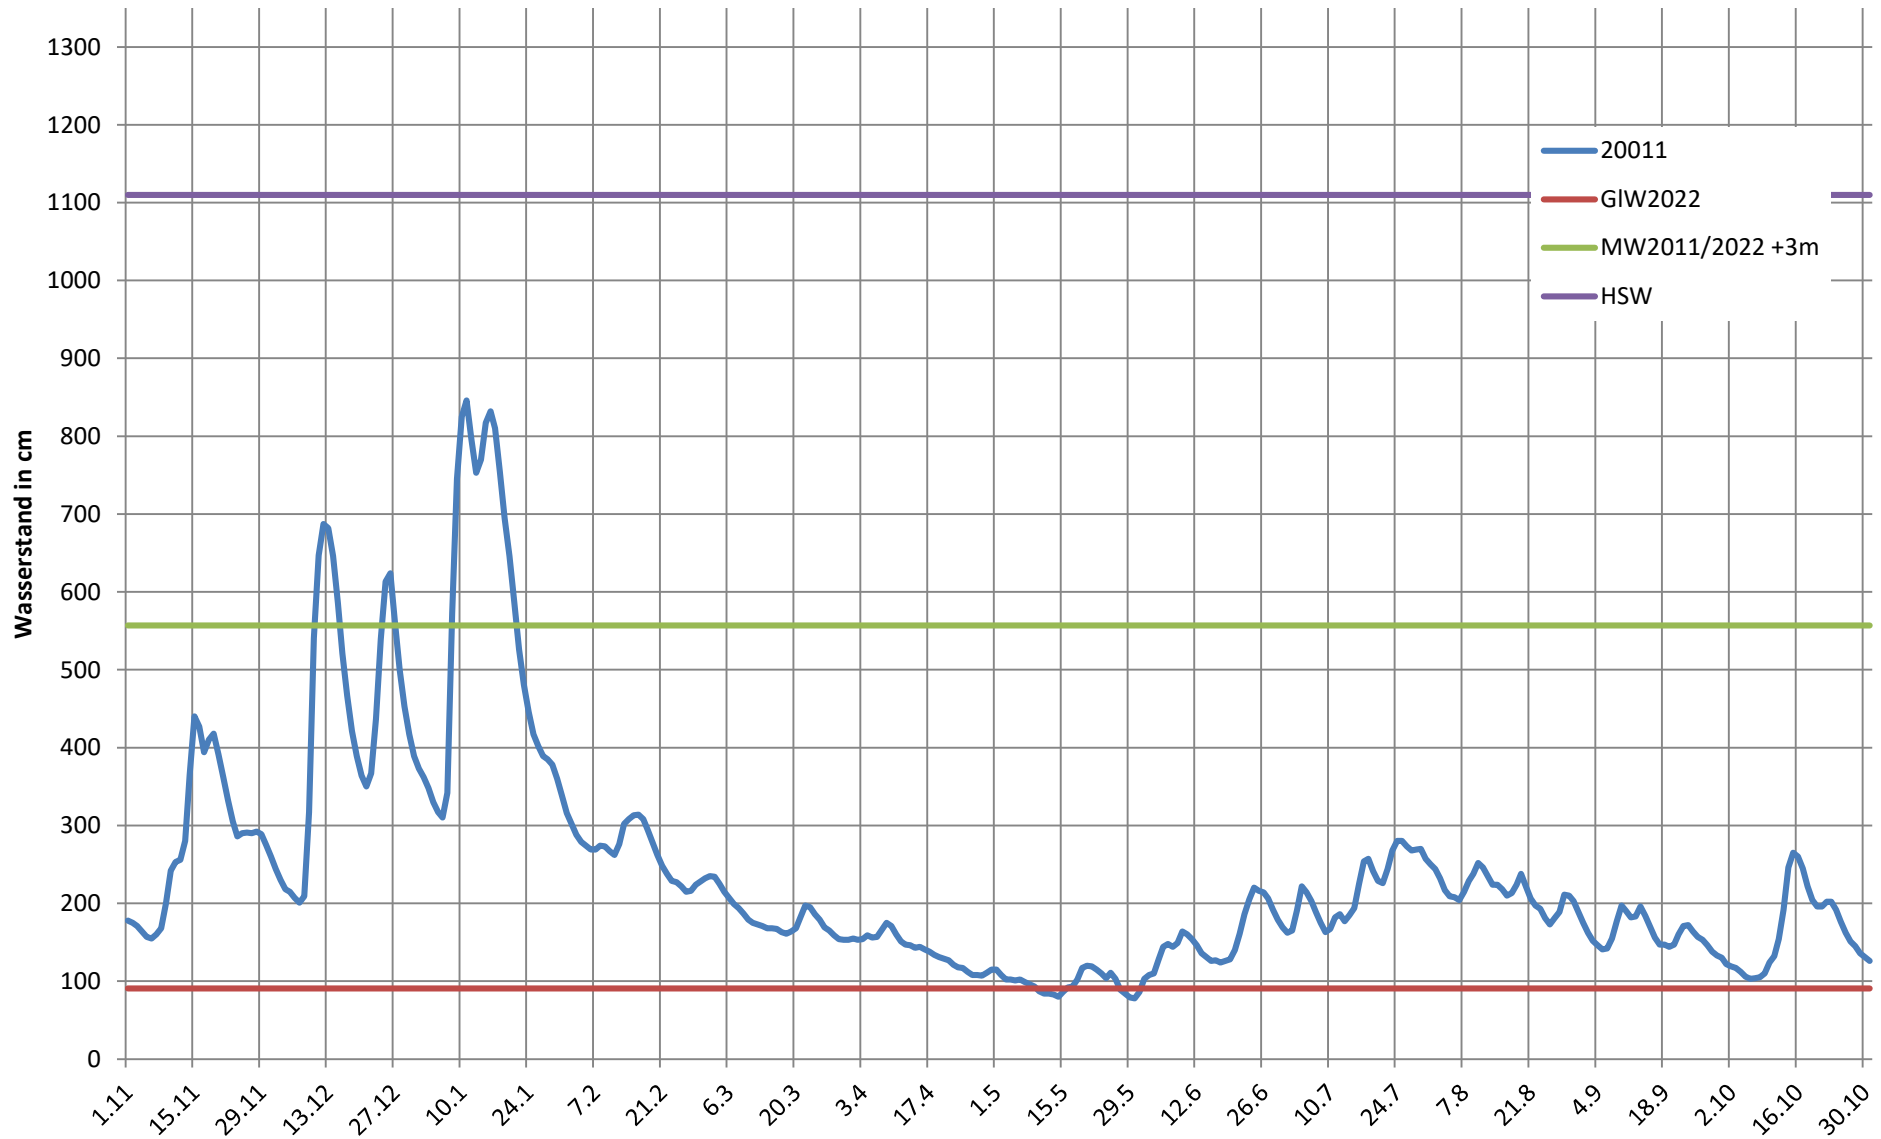

2024 - Ganglinie Pegel Düsseldorf

2023 - Ganglinie Pegel Düsseldorf

2022 - Ganglinie Pegel Düsseldorf

2021 - Ganglinie Pegel Düsseldorf

2020 - Ganglinie Pegel Düsseldorf

2019 - Ganglinie Pegel Düsseldorf

2018 - Ganglinie Pegel Düsseldorf

2017 - Ganglinie Pegel Düsseldorf

2016 - Ganglinie Pegel Düsseldorf

2015 - Ganglinie Pegel Düsseldorf

2014 - Ganglinie Pegel Düsseldorf

2013 - Ganglinie Pegel Düsseldorf

2012 - Ganglinie Pegel Düsseldorf

2011 - Ganglinie Pegel Düsseldorf

2010 - Ganglinie Pegel Düsseldorf

2009 - Ganglinie Pegel Düsseldorf

2008 - Ganglinie Pegel Düsseldorf

2007 - Ganglinie Pegel Düsseldorf

2006 - Ganglinie Pegel Düsseldorf

2005 - Ganglinie Pegel Düsseldorf

2004 - Ganglinie Pegel Düsseldorf

2003 - Ganglinie Pegel Düsseldorf

2002 - Ganglinie Pegel Düsseldorf