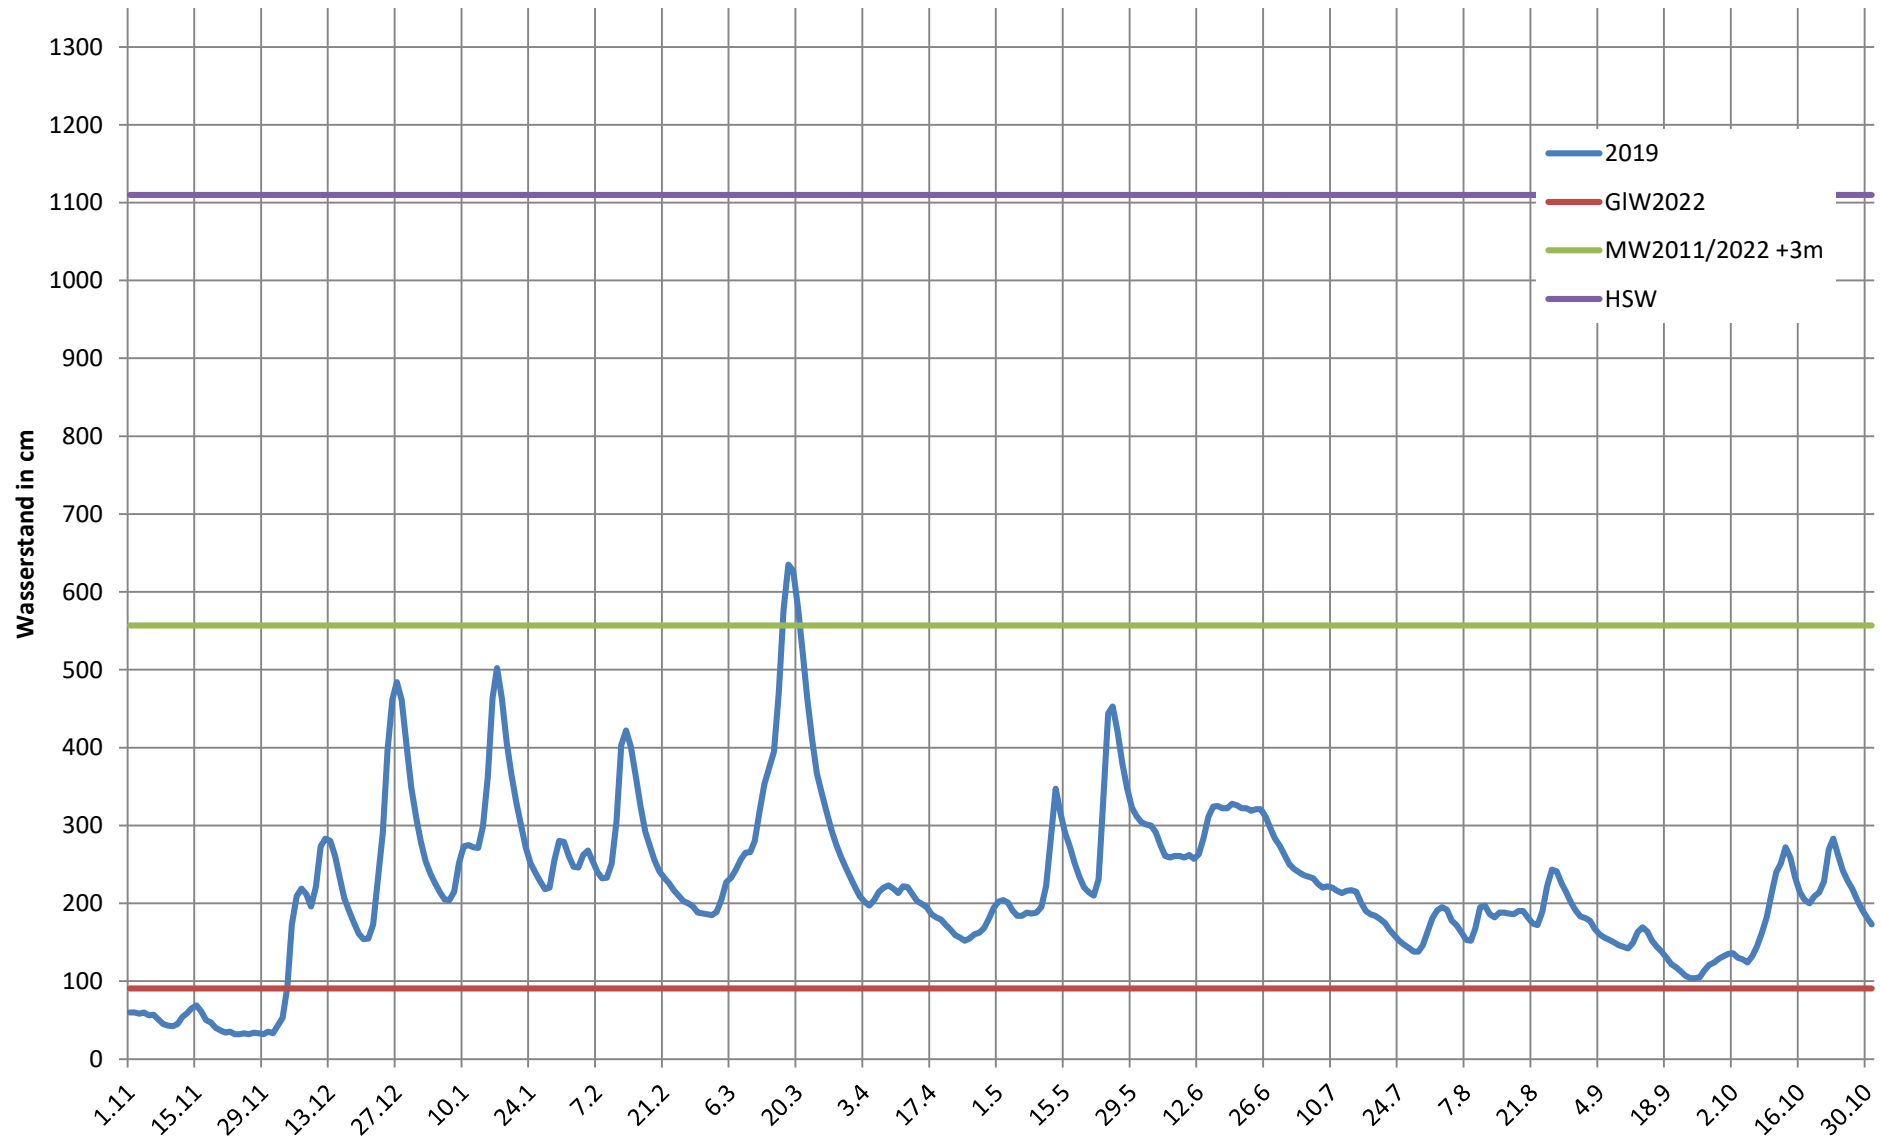

2024 - Ganglinie Pegel Düsseldorf

2023 - Ganglinie Pegel Düsseldorf

2022 - Ganglinie Pegel Düsseldorf

2021 - Ganglinie Pegel Düsseldorf

2020 - Ganglinie Pegel Düsseldorf

2019 - Ganglinie Pegel Düsseldorf

2018 - Ganglinie Pegel Düsseldorf

2017 - Ganglinie Pegel Düsseldorf

2016 - Ganglinie Pegel Düsseldorf

2015 - Ganglinie Pegel Düsseldorf

2014 - Ganglinie Pegel Düsseldorf

2013 - Ganglinie Pegel Düsseldorf

2012 - Ganglinie Pegel Düsseldorf

2011 - Ganglinie Pegel Düsseldorf

2010 - Ganglinie Pegel Düsseldorf

2009 - Ganglinie Pegel Düsseldorf

2008 - Ganglinie Pegel Düsseldorf

2007 - Ganglinie Pegel Düsseldorf

2006 - Ganglinie Pegel Düsseldorf

2005 - Ganglinie Pegel Düsseldorf

2004 - Ganglinie Pegel Düsseldorf

2003 - Ganglinie Pegel Düsseldorf

2002 - Ganglinie Pegel Düsseldorf