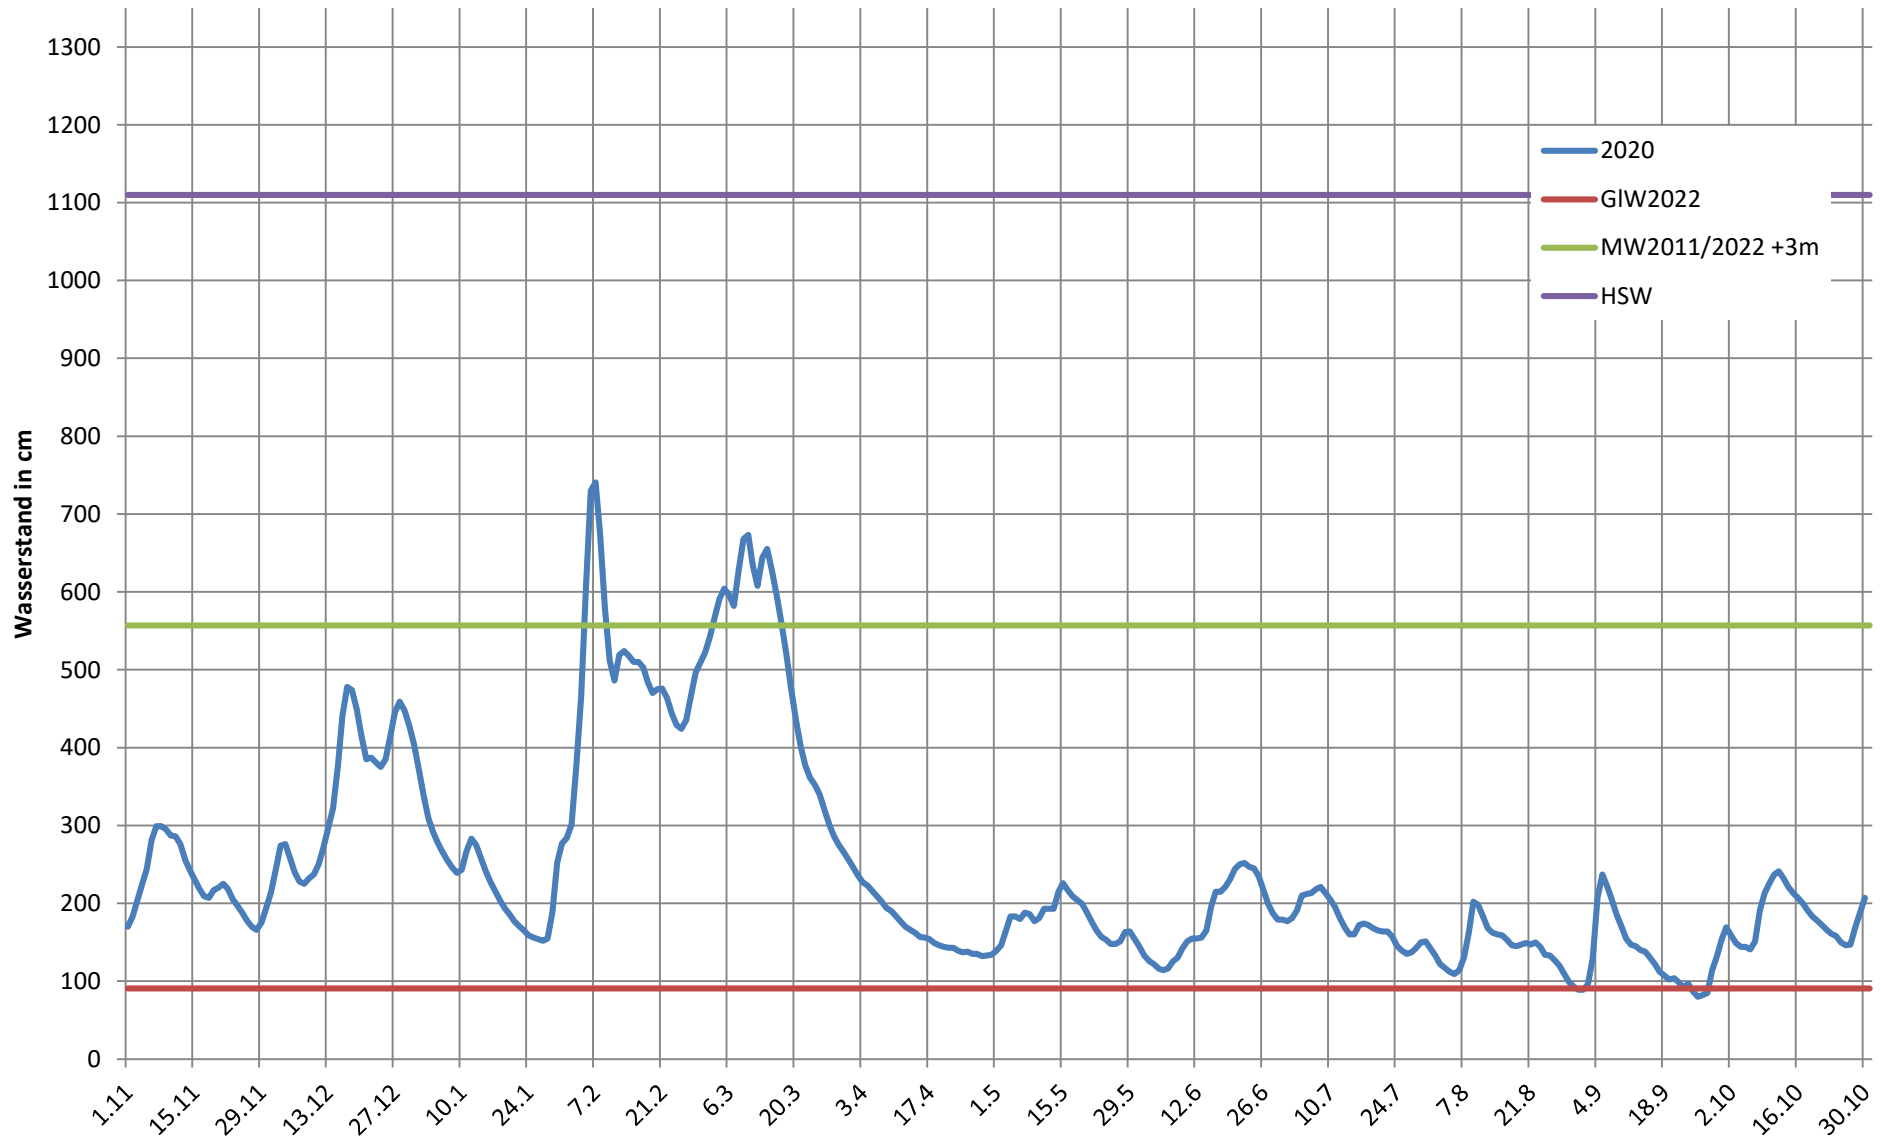

2024 - Ganglinie Pegel Düsseldorf

2023 - Ganglinie Pegel Düsseldorf

2022 - Ganglinie Pegel Düsseldorf

2021 - Ganglinie Pegel Düsseldorf

2020 - Ganglinie Pegel Düsseldorf

2019 - Ganglinie Pegel Düsseldorf

2018 - Ganglinie Pegel Düsseldorf

2017 - Ganglinie Pegel Düsseldorf

2016 - Ganglinie Pegel Düsseldorf

2015 - Ganglinie Pegel Düsseldorf

2014 - Ganglinie Pegel Düsseldorf

2013 - Ganglinie Pegel Düsseldorf

2012 - Ganglinie Pegel Düsseldorf

2011 - Ganglinie Pegel Düsseldorf

2010 - Ganglinie Pegel Düsseldorf

2009 - Ganglinie Pegel Düsseldorf

2008 - Ganglinie Pegel Düsseldorf

2007 - Ganglinie Pegel Düsseldorf

2006 - Ganglinie Pegel Düsseldorf

2005 - Ganglinie Pegel Düsseldorf

2004 - Ganglinie Pegel Düsseldorf

2003 - Ganglinie Pegel Düsseldorf

2002 - Ganglinie Pegel Düsseldorf