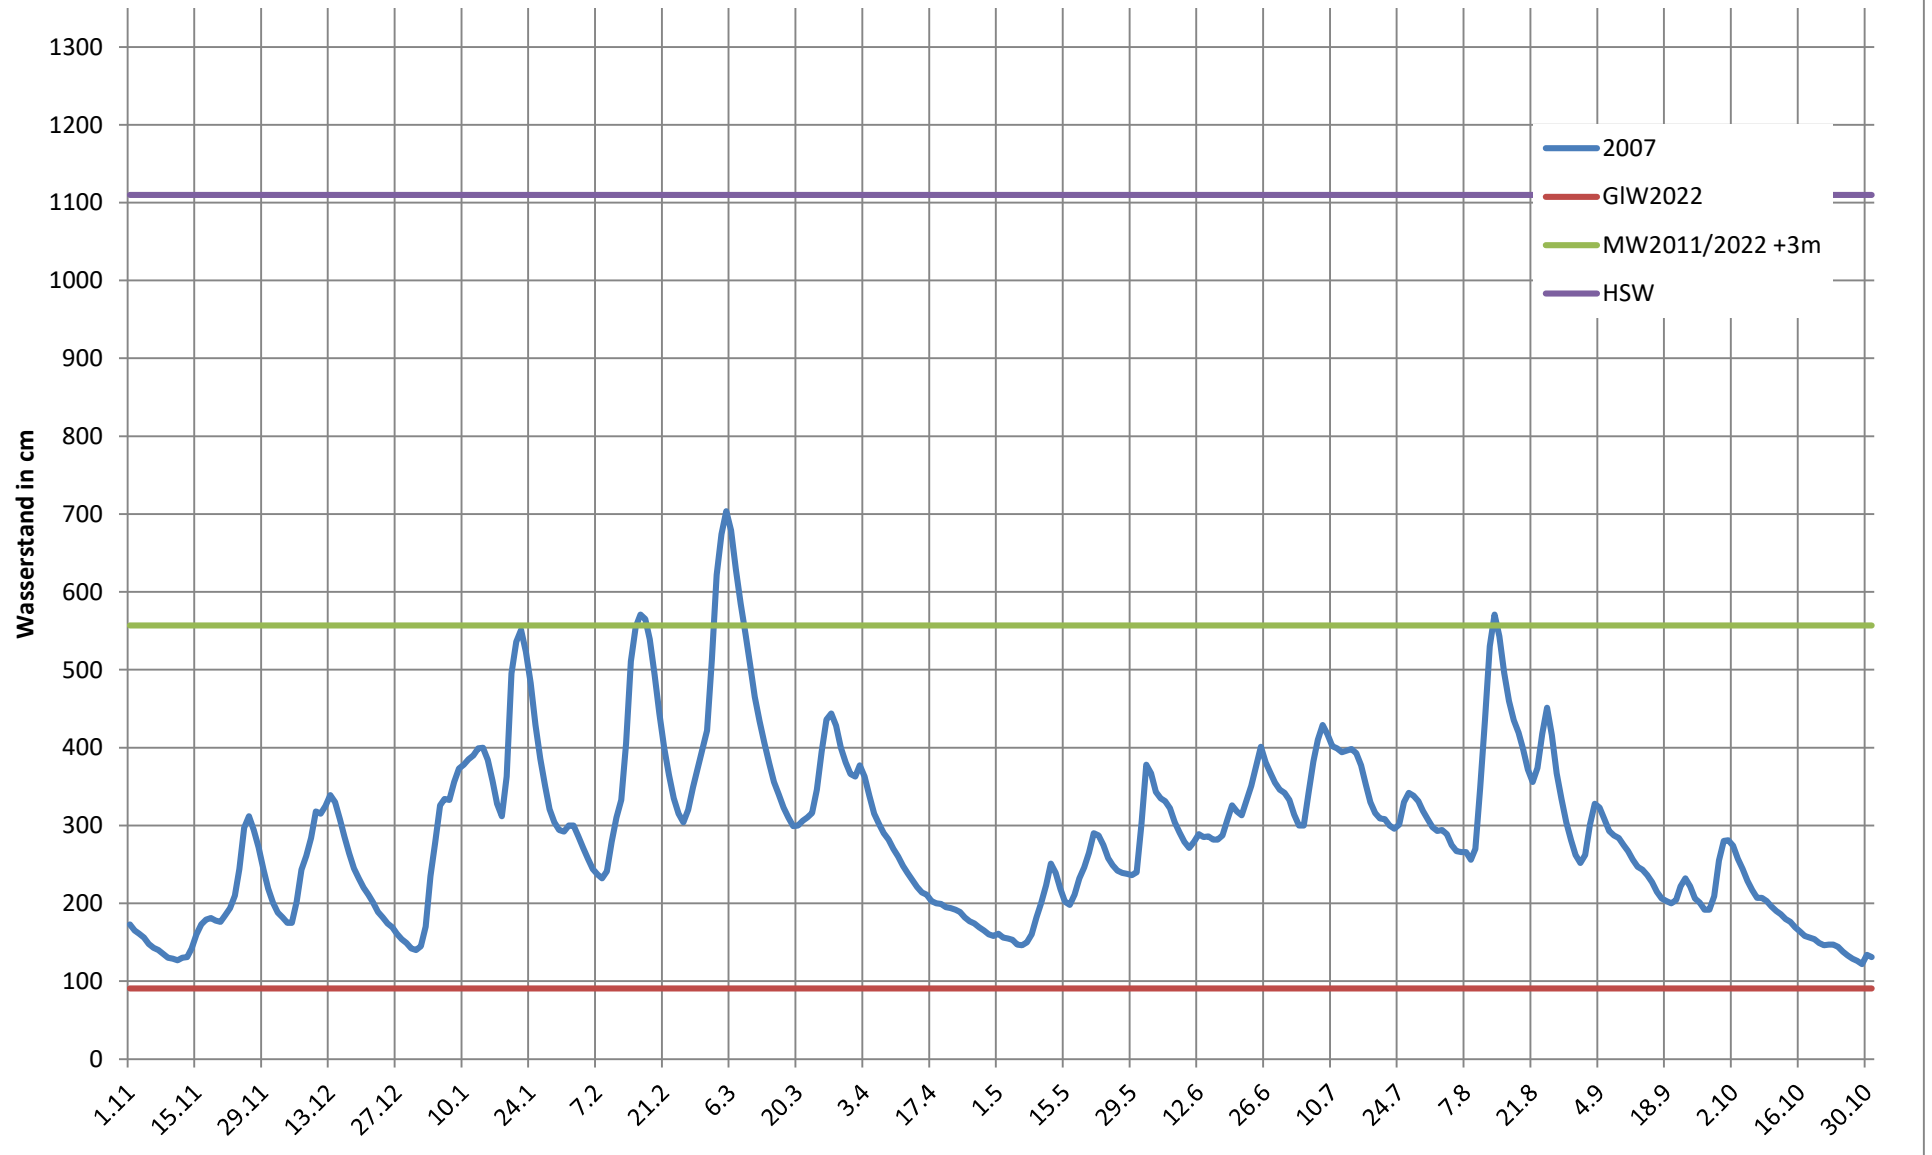

2024 - Ganglinie Pegel Düsseldorf

2023 - Ganglinie Pegel Düsseldorf

2022 - Ganglinie Pegel Düsseldorf

2021 - Ganglinie Pegel Düsseldorf

2020 - Ganglinie Pegel Düsseldorf

2019 - Ganglinie Pegel Düsseldorf

2018 - Ganglinie Pegel Düsseldorf

2017 - Ganglinie Pegel Düsseldorf

2016 - Ganglinie Pegel Düsseldorf

2015 - Ganglinie Pegel Düsseldorf

2014 - Ganglinie Pegel Düsseldorf

2013 - Ganglinie Pegel Düsseldorf

2012 - Ganglinie Pegel Düsseldorf

2011 - Ganglinie Pegel Düsseldorf

2010 - Ganglinie Pegel Düsseldorf

2009 - Ganglinie Pegel Düsseldorf

2008 - Ganglinie Pegel Düsseldorf

2007 - Ganglinie Pegel Düsseldorf

2006 - Ganglinie Pegel Düsseldorf

2005 - Ganglinie Pegel Düsseldorf

2004 - Ganglinie Pegel Düsseldorf

2003 - Ganglinie Pegel Düsseldorf

2002 - Ganglinie Pegel Düsseldorf