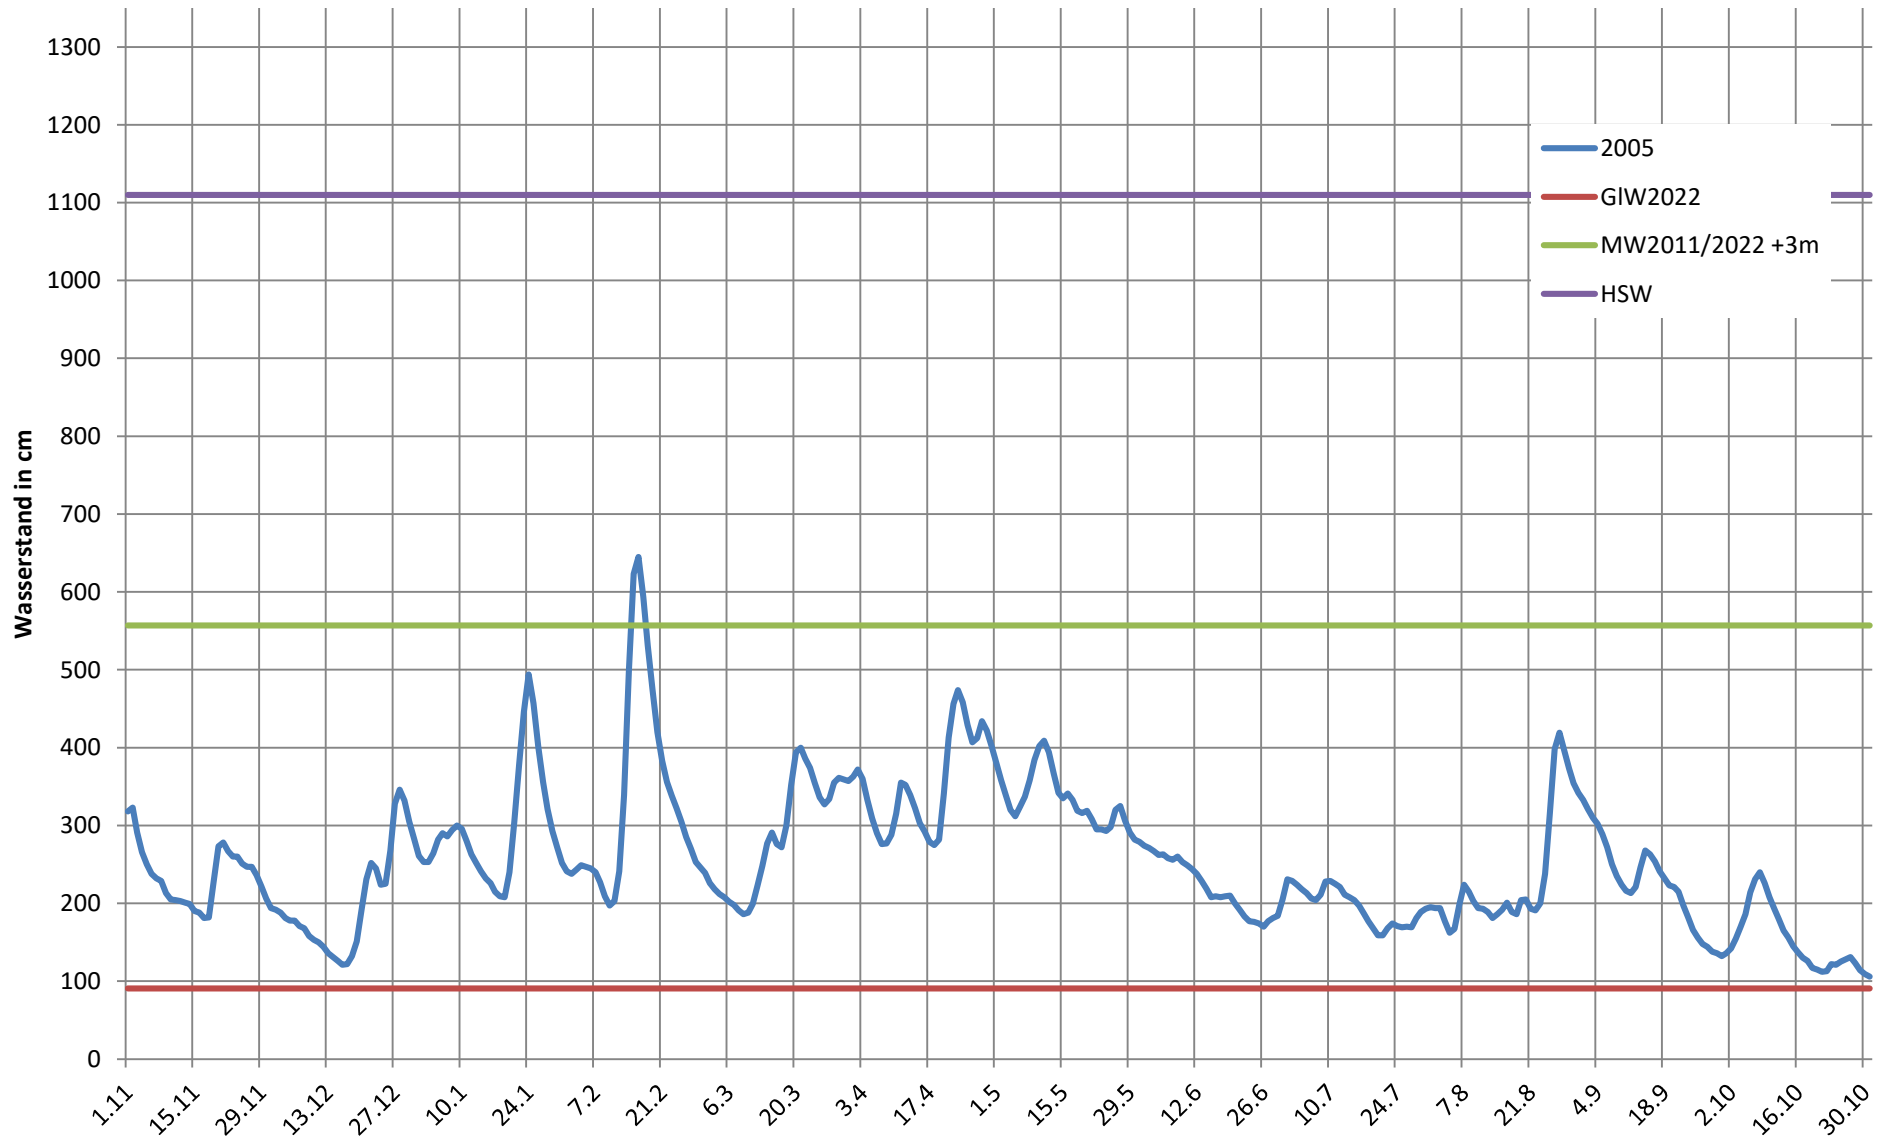

2024 - Ganglinie Pegel Düsseldorf

2023 - Ganglinie Pegel Düsseldorf

2022 - Ganglinie Pegel Düsseldorf

2021 - Ganglinie Pegel Düsseldorf

2020 - Ganglinie Pegel Düsseldorf

2019 - Ganglinie Pegel Düsseldorf

2018 - Ganglinie Pegel Düsseldorf

2017 - Ganglinie Pegel Düsseldorf

2016 - Ganglinie Pegel Düsseldorf

2015 - Ganglinie Pegel Düsseldorf

2014 - Ganglinie Pegel Düsseldorf

2013 - Ganglinie Pegel Düsseldorf

2012 - Ganglinie Pegel Düsseldorf

2011 - Ganglinie Pegel Düsseldorf

2010 - Ganglinie Pegel Düsseldorf

2009 - Ganglinie Pegel Düsseldorf

2008 - Ganglinie Pegel Düsseldorf

2007 - Ganglinie Pegel Düsseldorf

2006 - Ganglinie Pegel Düsseldorf

2005 - Ganglinie Pegel Düsseldorf

2004 - Ganglinie Pegel Düsseldorf

2003 - Ganglinie Pegel Düsseldorf

2002 - Ganglinie Pegel Düsseldorf