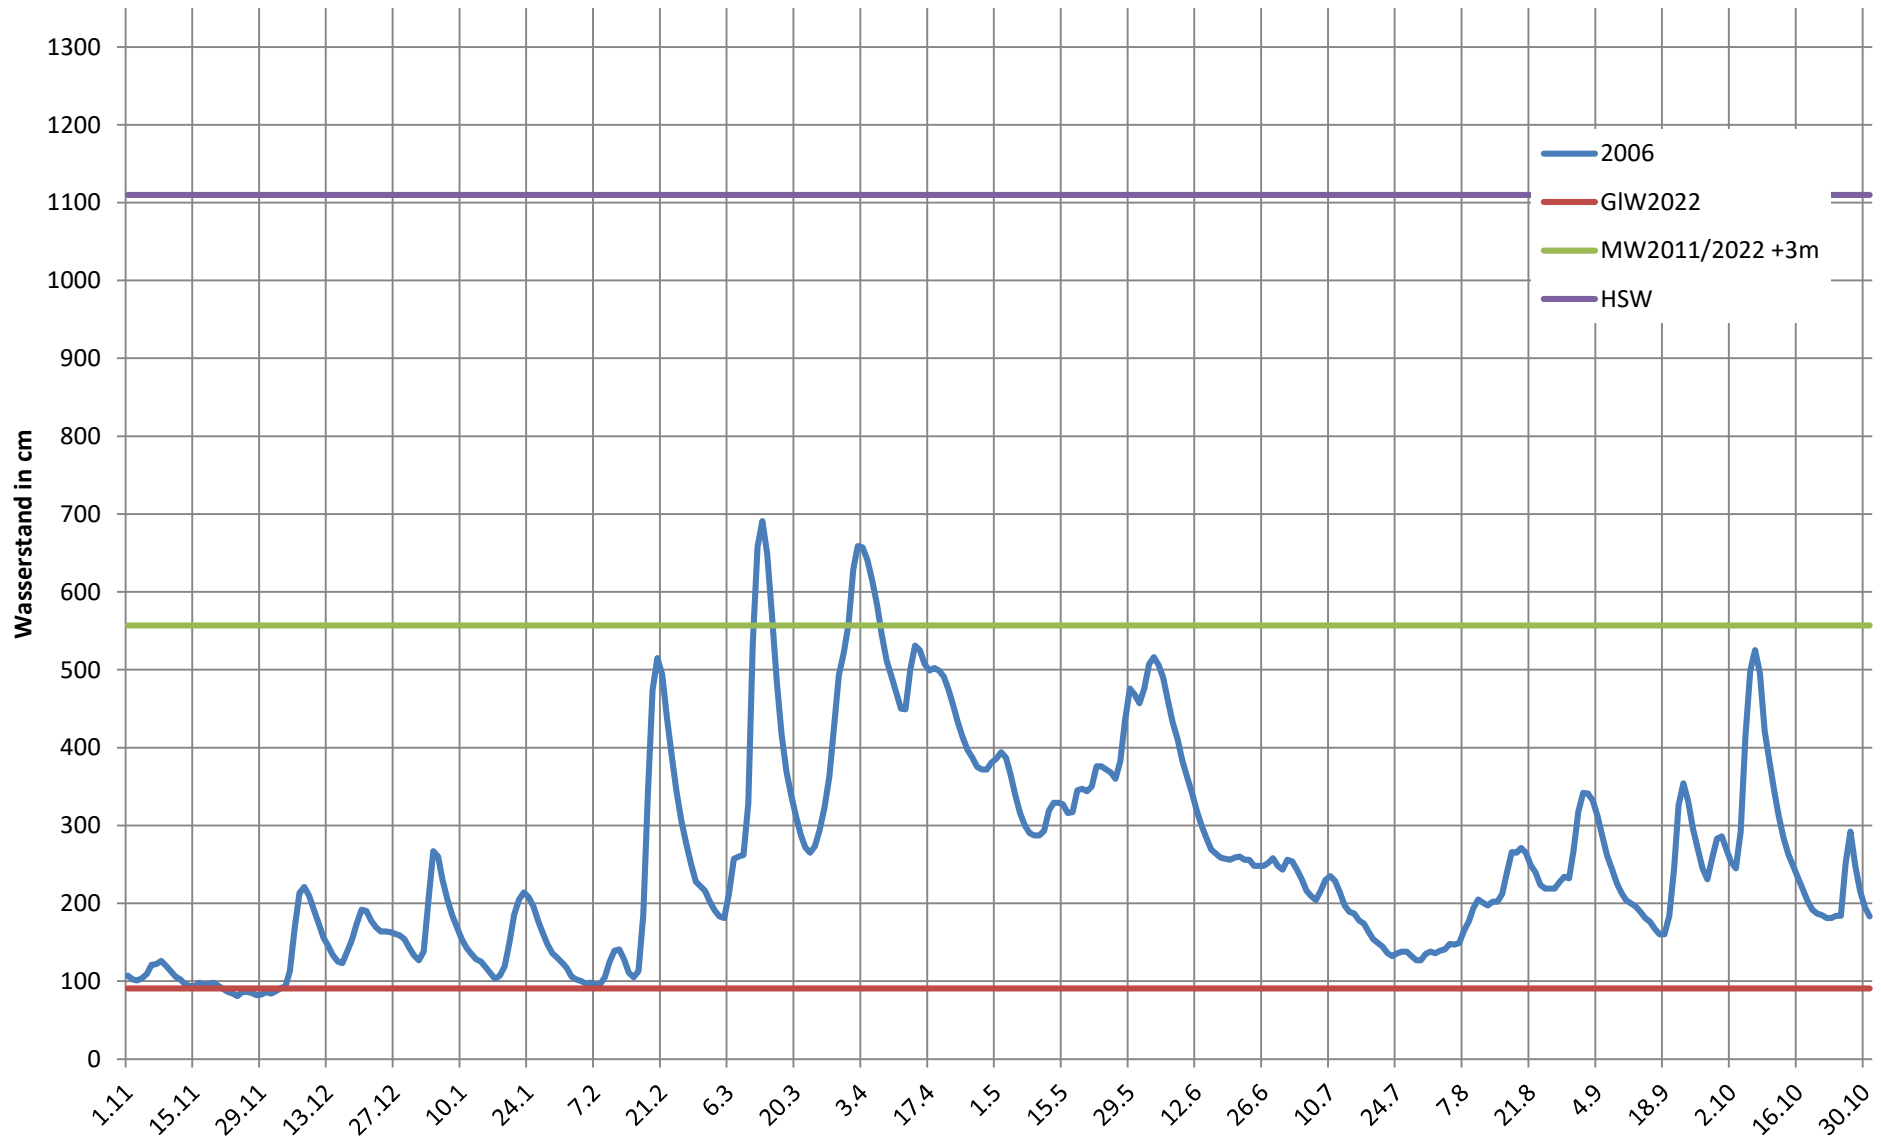

2024 - Ganglinie Pegel Düsseldorf

2023 - Ganglinie Pegel Düsseldorf

2022 - Ganglinie Pegel Düsseldorf

2021 - Ganglinie Pegel Düsseldorf

2020 - Ganglinie Pegel Düsseldorf

2019 - Ganglinie Pegel Düsseldorf

2018 - Ganglinie Pegel Düsseldorf

2017 - Ganglinie Pegel Düsseldorf

2016 - Ganglinie Pegel Düsseldorf

2015 - Ganglinie Pegel Düsseldorf

2014 - Ganglinie Pegel Düsseldorf

2013 - Ganglinie Pegel Düsseldorf

2012 - Ganglinie Pegel Düsseldorf

2011 - Ganglinie Pegel Düsseldorf

2010 - Ganglinie Pegel Düsseldorf

2009 - Ganglinie Pegel Düsseldorf

2008 - Ganglinie Pegel Düsseldorf

2007 - Ganglinie Pegel Düsseldorf

2006 - Ganglinie Pegel Düsseldorf

2005 - Ganglinie Pegel Düsseldorf

2004 - Ganglinie Pegel Düsseldorf

2003 - Ganglinie Pegel Düsseldorf

2002 - Ganglinie Pegel Düsseldorf