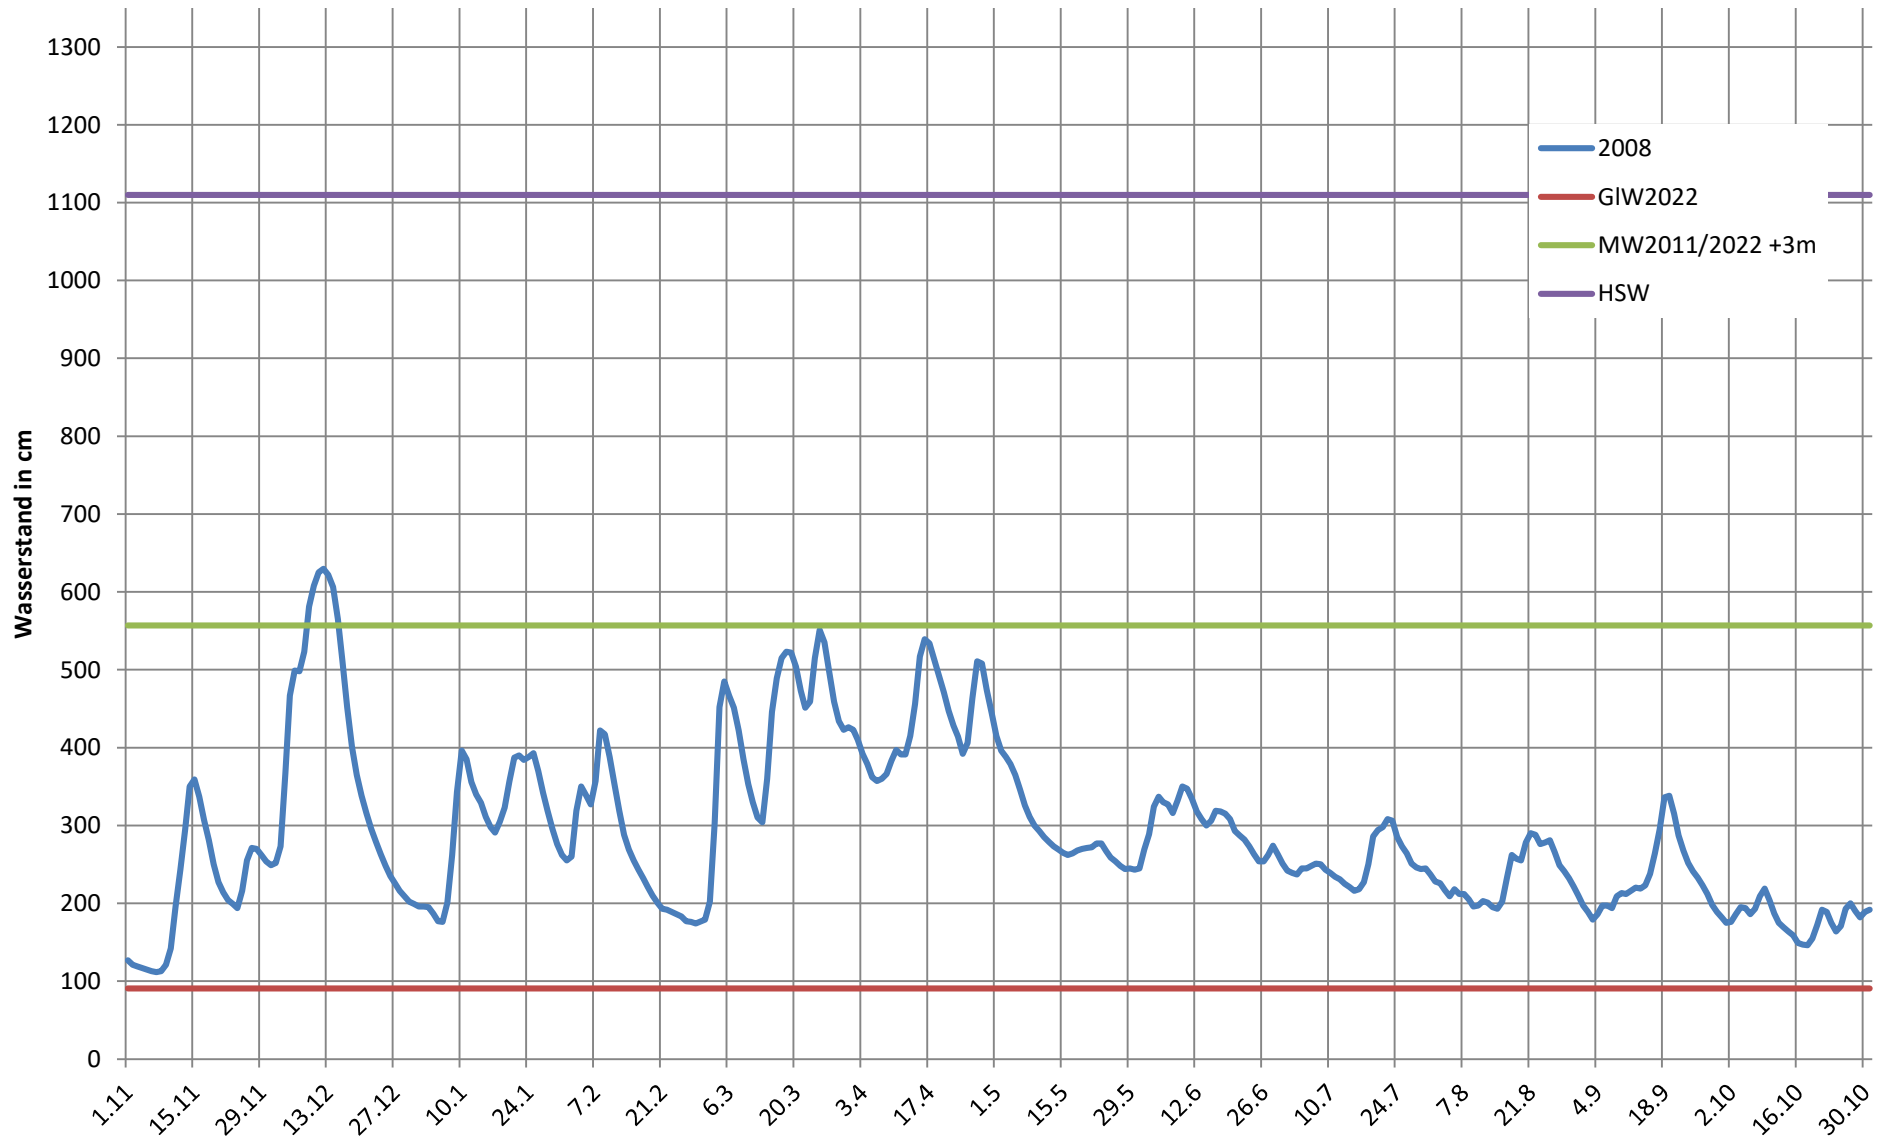

2024 - Ganglinie Pegel Düsseldorf

2023 - Ganglinie Pegel Düsseldorf

2022 - Ganglinie Pegel Düsseldorf

2021 - Ganglinie Pegel Düsseldorf

2020 - Ganglinie Pegel Düsseldorf

2019 - Ganglinie Pegel Düsseldorf

2018 - Ganglinie Pegel Düsseldorf

2017 - Ganglinie Pegel Düsseldorf

2016 - Ganglinie Pegel Düsseldorf

2015 - Ganglinie Pegel Düsseldorf

2014 - Ganglinie Pegel Düsseldorf

2013 - Ganglinie Pegel Düsseldorf

2012 - Ganglinie Pegel Düsseldorf

2011 - Ganglinie Pegel Düsseldorf

2010 - Ganglinie Pegel Düsseldorf

2009 - Ganglinie Pegel Düsseldorf

2008 - Ganglinie Pegel Düsseldorf

2007 - Ganglinie Pegel Düsseldorf

2006 - Ganglinie Pegel Düsseldorf

2005 - Ganglinie Pegel Düsseldorf

2004 - Ganglinie Pegel Düsseldorf

2003 - Ganglinie Pegel Düsseldorf

2002 - Ganglinie Pegel Düsseldorf