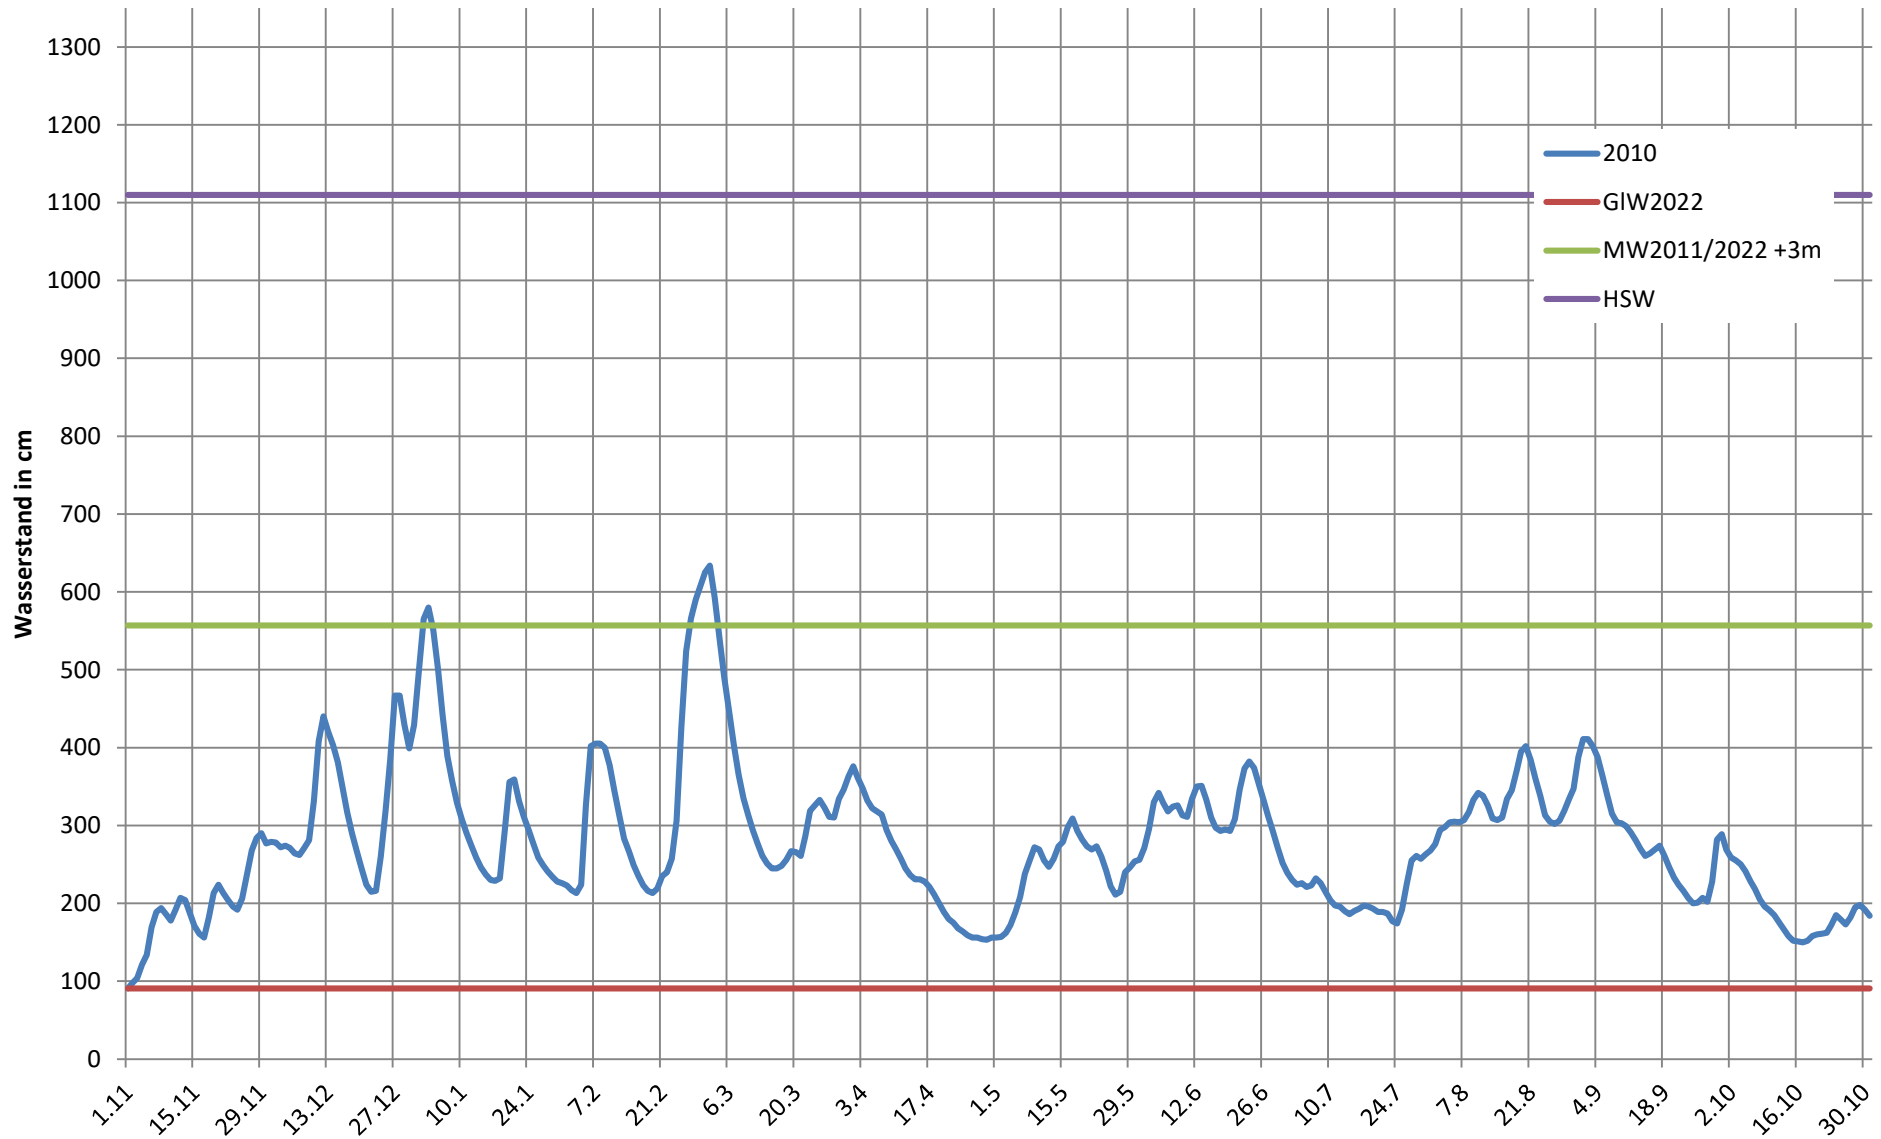

2024 - Ganglinie Pegel Düsseldorf

2023 - Ganglinie Pegel Düsseldorf

2022 - Ganglinie Pegel Düsseldorf

2021 - Ganglinie Pegel Düsseldorf

2020 - Ganglinie Pegel Düsseldorf

2019 - Ganglinie Pegel Düsseldorf

2018 - Ganglinie Pegel Düsseldorf

2017 - Ganglinie Pegel Düsseldorf

2016 - Ganglinie Pegel Düsseldorf

2015 - Ganglinie Pegel Düsseldorf

2014 - Ganglinie Pegel Düsseldorf

2013 - Ganglinie Pegel Düsseldorf

2012 - Ganglinie Pegel Düsseldorf

2011 - Ganglinie Pegel Düsseldorf

2010 - Ganglinie Pegel Düsseldorf

2009 - Ganglinie Pegel Düsseldorf

2008 - Ganglinie Pegel Düsseldorf

2007 - Ganglinie Pegel Düsseldorf

2006 - Ganglinie Pegel Düsseldorf

2005 - Ganglinie Pegel Düsseldorf

2004 - Ganglinie Pegel Düsseldorf

2003 - Ganglinie Pegel Düsseldorf

2002 - Ganglinie Pegel Düsseldorf