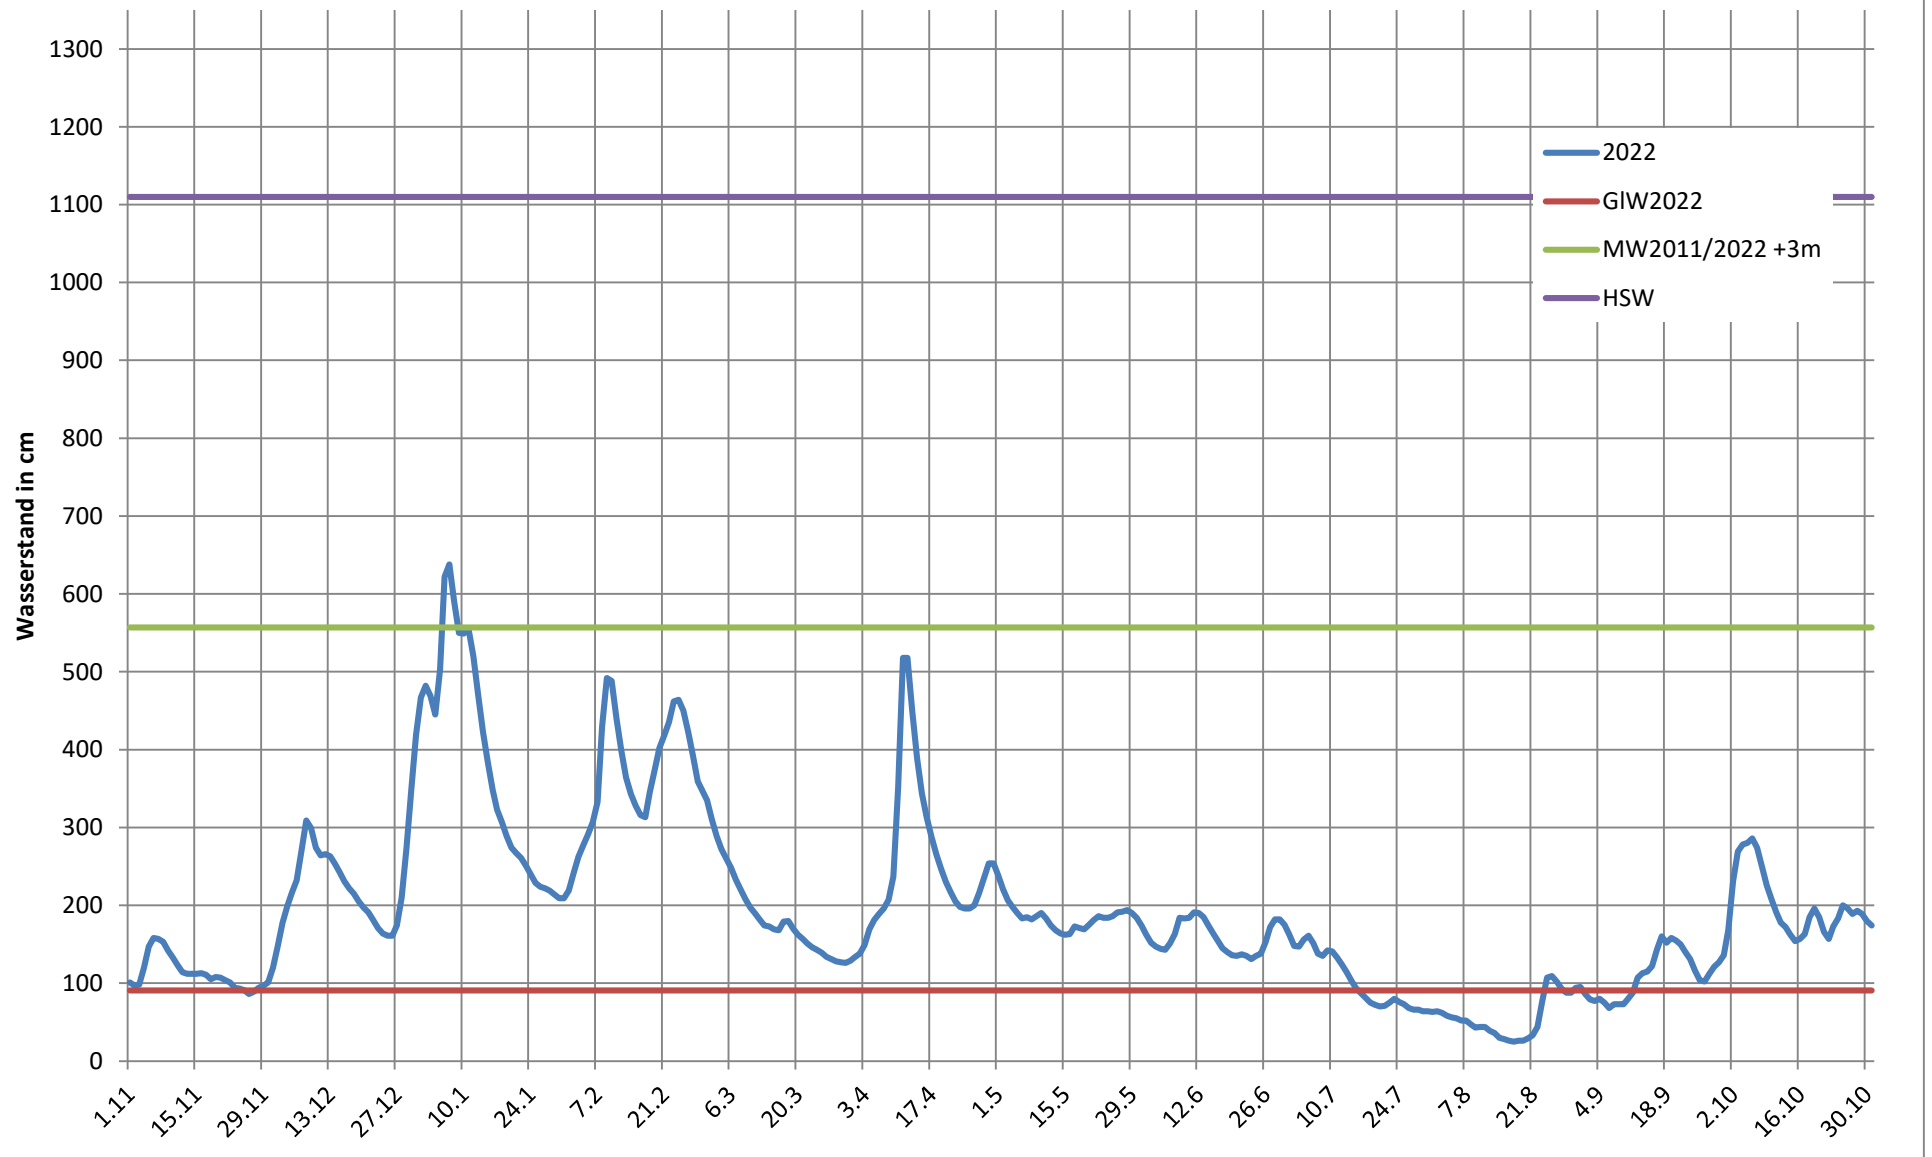

2024 - Ganglinie Pegel Düsseldorf

2023 - Ganglinie Pegel Düsseldorf

2022 - Ganglinie Pegel Düsseldorf

2021 - Ganglinie Pegel Düsseldorf

2020 - Ganglinie Pegel Düsseldorf

2019 - Ganglinie Pegel Düsseldorf

2018 - Ganglinie Pegel Düsseldorf

2017 - Ganglinie Pegel Düsseldorf

2016 - Ganglinie Pegel Düsseldorf

2015 - Ganglinie Pegel Düsseldorf

2014 - Ganglinie Pegel Düsseldorf

2013 - Ganglinie Pegel Düsseldorf

2012 - Ganglinie Pegel Düsseldorf

2011 - Ganglinie Pegel Düsseldorf

2010 - Ganglinie Pegel Düsseldorf

2009 - Ganglinie Pegel Düsseldorf

2008 - Ganglinie Pegel Düsseldorf

2007 - Ganglinie Pegel Düsseldorf

2006 - Ganglinie Pegel Düsseldorf

2005 - Ganglinie Pegel Düsseldorf

2004 - Ganglinie Pegel Düsseldorf

2003 - Ganglinie Pegel Düsseldorf

2002 - Ganglinie Pegel Düsseldorf