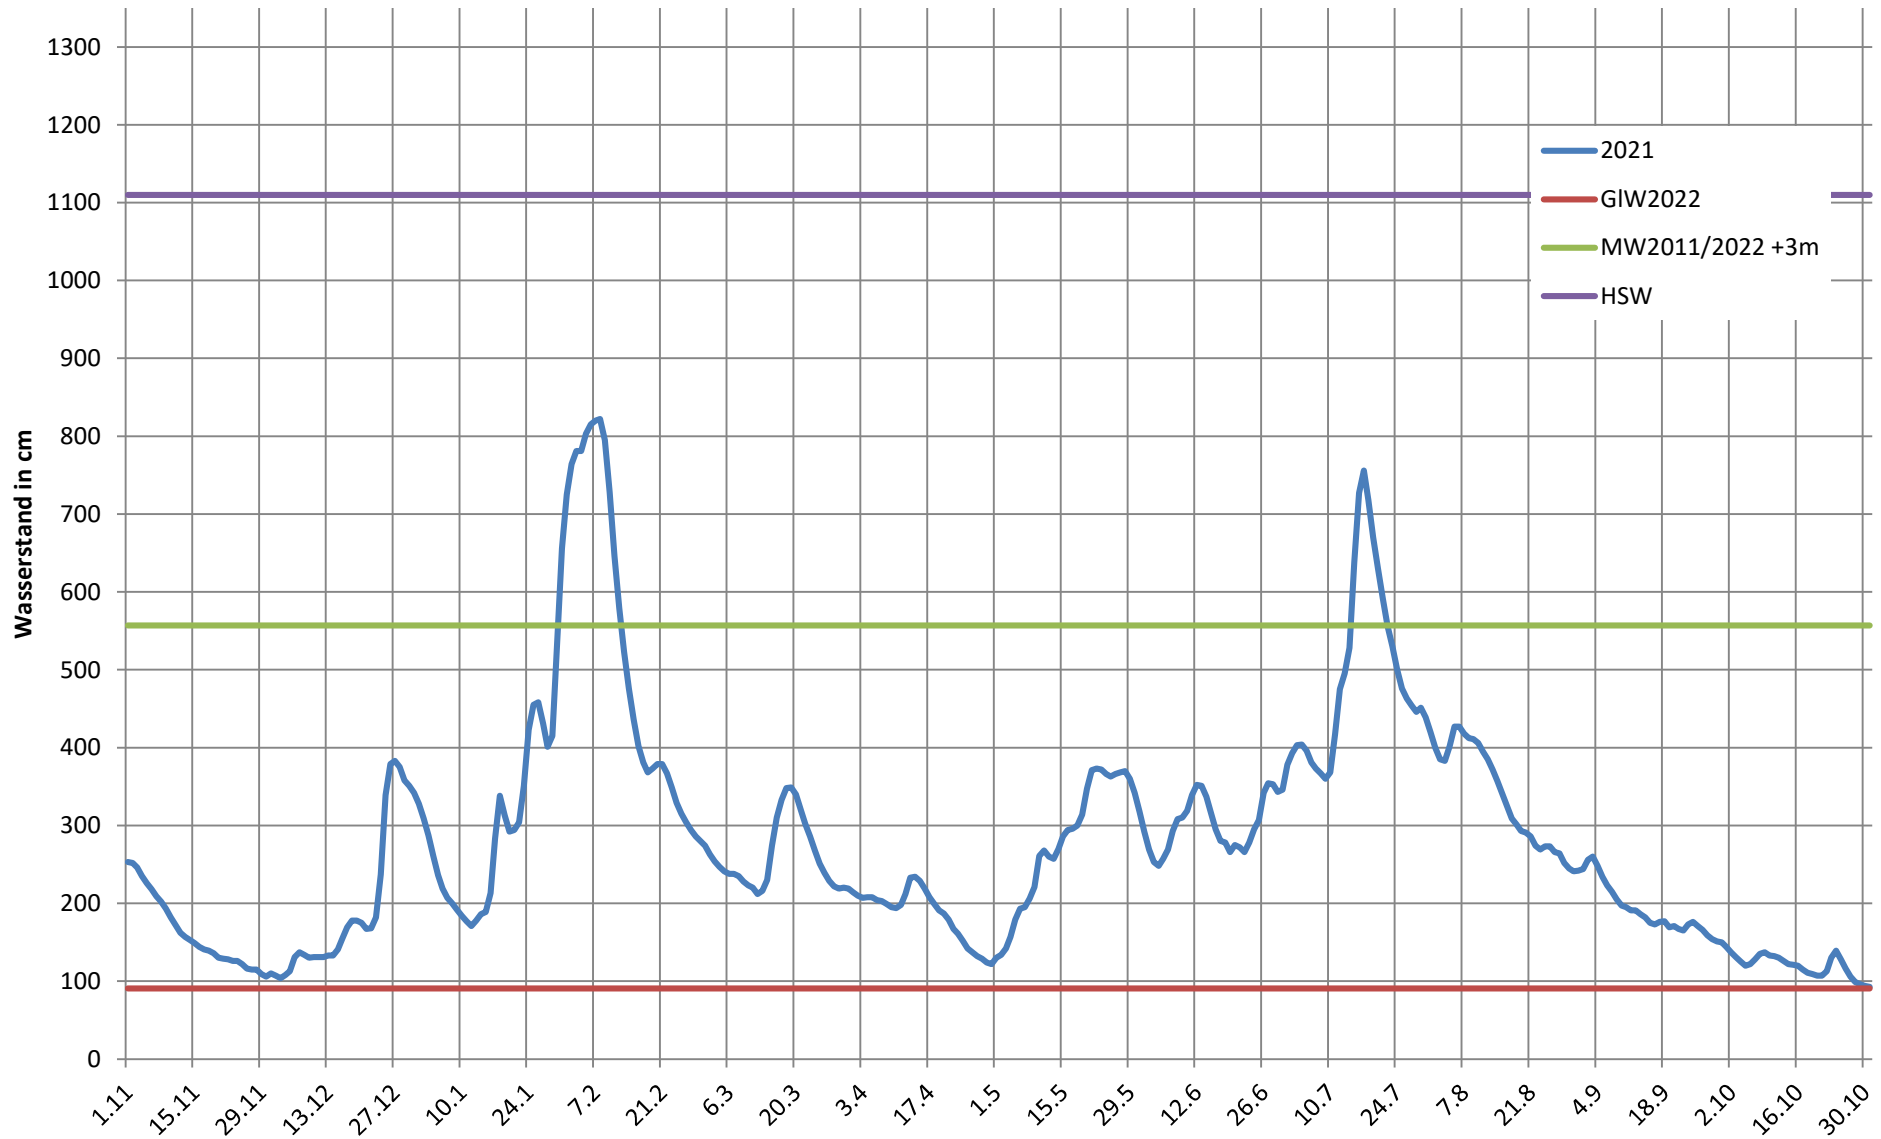

2024 - Ganglinie Pegel Düsseldorf

2023 - Ganglinie Pegel Düsseldorf

2022 - Ganglinie Pegel Düsseldorf

2021 - Ganglinie Pegel Düsseldorf

2020 - Ganglinie Pegel Düsseldorf

2019 - Ganglinie Pegel Düsseldorf

2018 - Ganglinie Pegel Düsseldorf

2017 - Ganglinie Pegel Düsseldorf

2016 - Ganglinie Pegel Düsseldorf

2015 - Ganglinie Pegel Düsseldorf

2014 - Ganglinie Pegel Düsseldorf

2013 - Ganglinie Pegel Düsseldorf

2012 - Ganglinie Pegel Düsseldorf

2011 - Ganglinie Pegel Düsseldorf

2010 - Ganglinie Pegel Düsseldorf

2009 - Ganglinie Pegel Düsseldorf

2008 - Ganglinie Pegel Düsseldorf

2007 - Ganglinie Pegel Düsseldorf

2006 - Ganglinie Pegel Düsseldorf

2005 - Ganglinie Pegel Düsseldorf

2004 - Ganglinie Pegel Düsseldorf

2003 - Ganglinie Pegel Düsseldorf

2002 - Ganglinie Pegel Düsseldorf