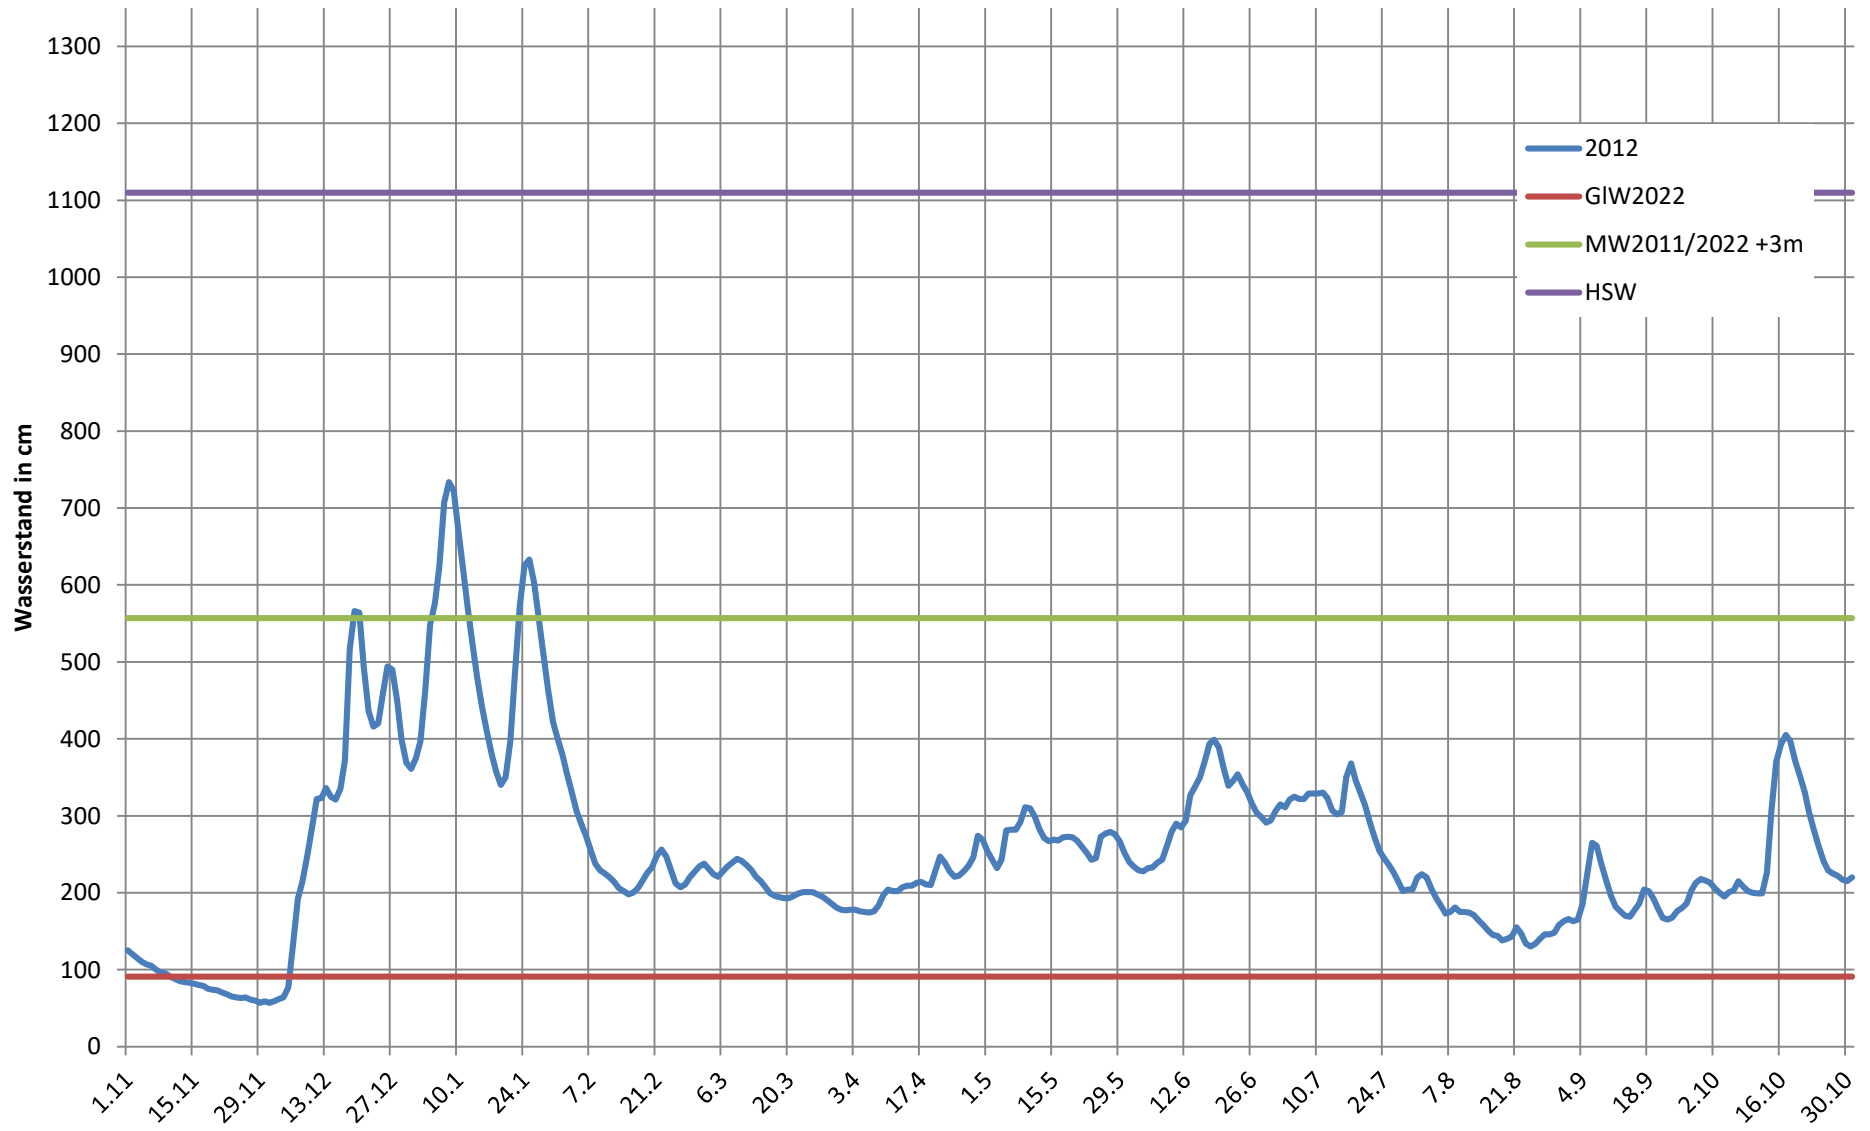

2024 - Ganglinie Pegel Düsseldorf

2023 - Ganglinie Pegel Düsseldorf

2022 - Ganglinie Pegel Düsseldorf

2021 - Ganglinie Pegel Düsseldorf

2020 - Ganglinie Pegel Düsseldorf

2019 - Ganglinie Pegel Düsseldorf

2018 - Ganglinie Pegel Düsseldorf

2017 - Ganglinie Pegel Düsseldorf

2016 - Ganglinie Pegel Düsseldorf

2015 - Ganglinie Pegel Düsseldorf

2014 - Ganglinie Pegel Düsseldorf

2013 - Ganglinie Pegel Düsseldorf

2012 - Ganglinie Pegel Düsseldorf

2011 - Ganglinie Pegel Düsseldorf

2010 - Ganglinie Pegel Düsseldorf

2009 - Ganglinie Pegel Düsseldorf

2008 - Ganglinie Pegel Düsseldorf

2007 - Ganglinie Pegel Düsseldorf

2006 - Ganglinie Pegel Düsseldorf

2005 - Ganglinie Pegel Düsseldorf

2004 - Ganglinie Pegel Düsseldorf

2003 - Ganglinie Pegel Düsseldorf

2002 - Ganglinie Pegel Düsseldorf