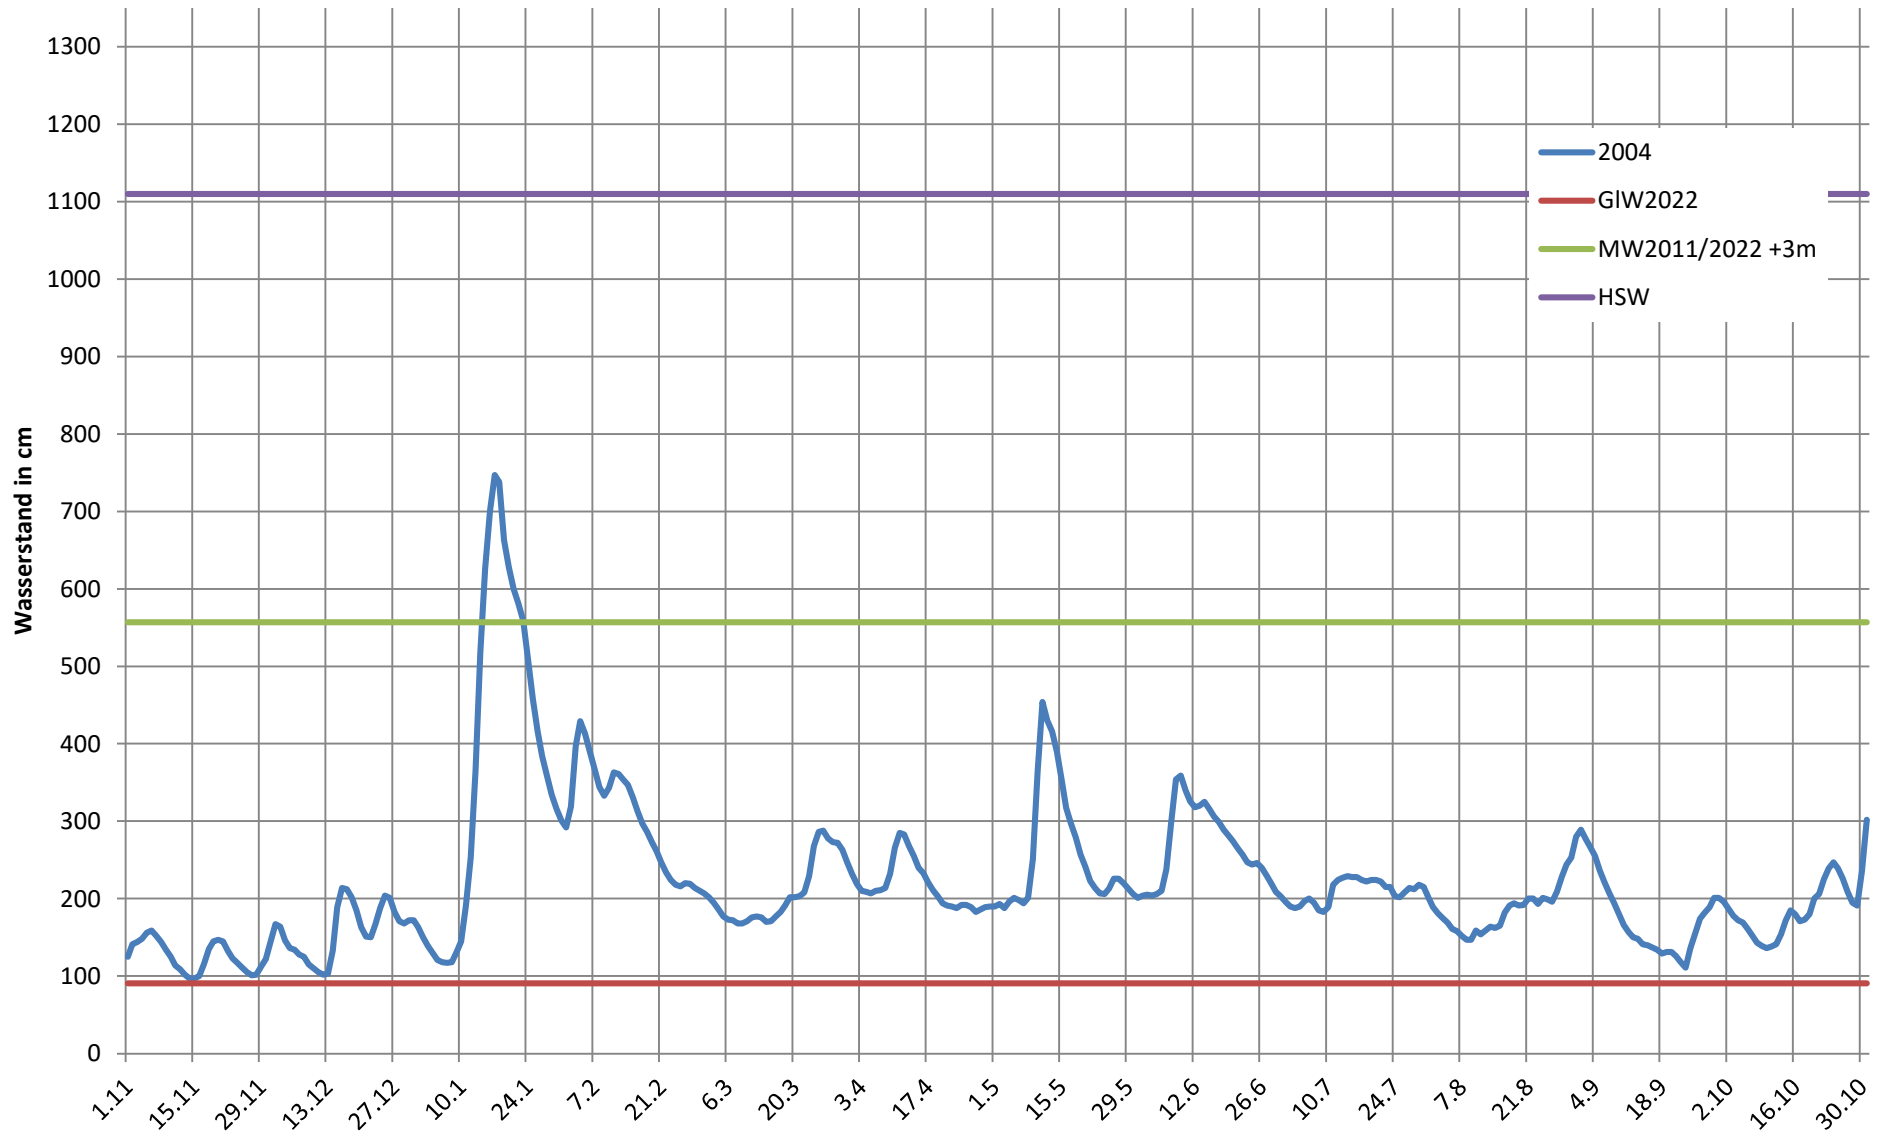

2024 - Ganglinie Pegel Düsseldorf

2023 - Ganglinie Pegel Düsseldorf

2022 - Ganglinie Pegel Düsseldorf

2021 - Ganglinie Pegel Düsseldorf

2020 - Ganglinie Pegel Düsseldorf

2019 - Ganglinie Pegel Düsseldorf

2018 - Ganglinie Pegel Düsseldorf

2017 - Ganglinie Pegel Düsseldorf

2016 - Ganglinie Pegel Düsseldorf

2015 - Ganglinie Pegel Düsseldorf

2014 - Ganglinie Pegel Düsseldorf

2013 - Ganglinie Pegel Düsseldorf

2012 - Ganglinie Pegel Düsseldorf

2011 - Ganglinie Pegel Düsseldorf

2010 - Ganglinie Pegel Düsseldorf

2009 - Ganglinie Pegel Düsseldorf

2008 - Ganglinie Pegel Düsseldorf

2007 - Ganglinie Pegel Düsseldorf

2006 - Ganglinie Pegel Düsseldorf

2005 - Ganglinie Pegel Düsseldorf

2004 - Ganglinie Pegel Düsseldorf

2003 - Ganglinie Pegel Düsseldorf

2002 - Ganglinie Pegel Düsseldorf