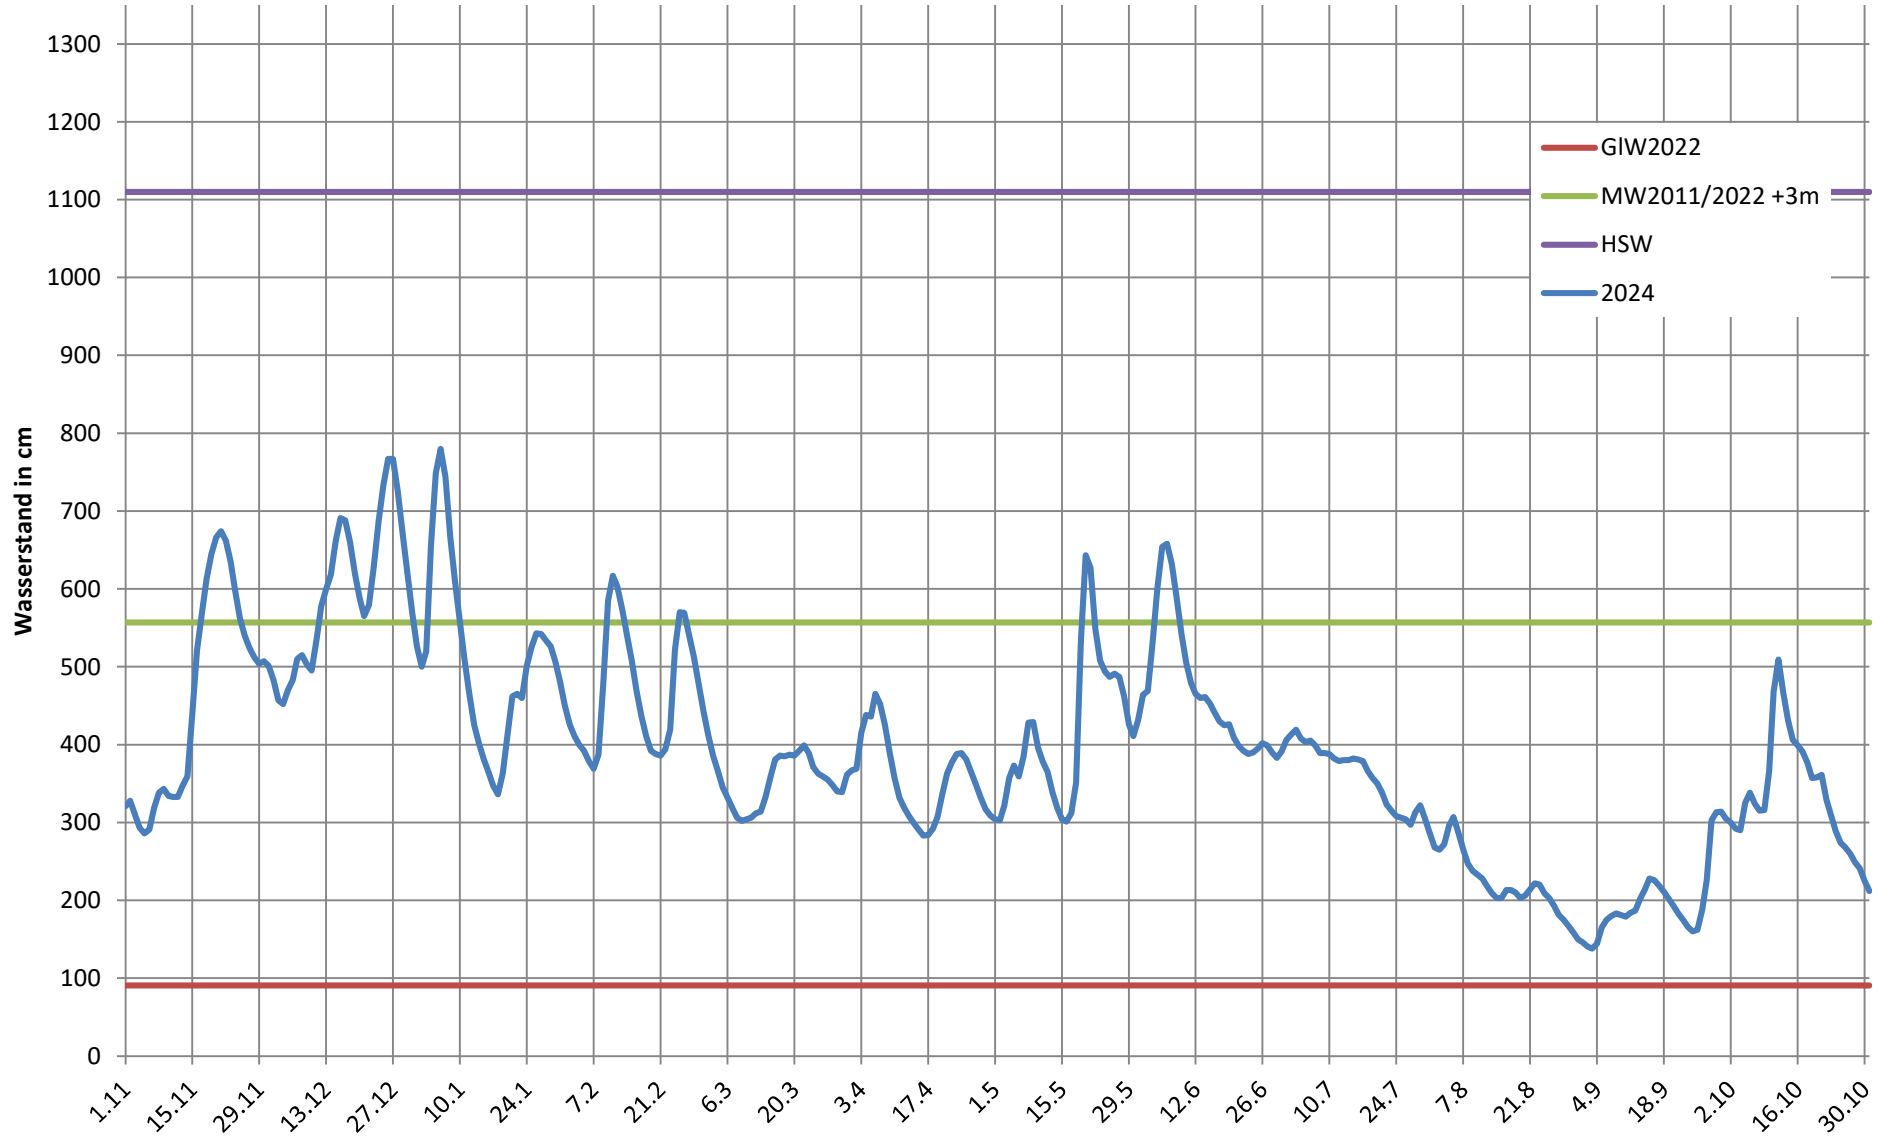

2024 - Ganglinie Pegel Düsseldorf

2023 - Ganglinie Pegel Düsseldorf

2022 - Ganglinie Pegel Düsseldorf

2021 - Ganglinie Pegel Düsseldorf

2020 - Ganglinie Pegel Düsseldorf

2019 - Ganglinie Pegel Düsseldorf

2018 - Ganglinie Pegel Düsseldorf

2017 - Ganglinie Pegel Düsseldorf

2016 - Ganglinie Pegel Düsseldorf

2015 - Ganglinie Pegel Düsseldorf

2014 - Ganglinie Pegel Düsseldorf

2013 - Ganglinie Pegel Düsseldorf

2012 - Ganglinie Pegel Düsseldorf

2011 - Ganglinie Pegel Düsseldorf

2010 - Ganglinie Pegel Düsseldorf

2009 - Ganglinie Pegel Düsseldorf

2008 - Ganglinie Pegel Düsseldorf

2007 - Ganglinie Pegel Düsseldorf

2006 - Ganglinie Pegel Düsseldorf

2005 - Ganglinie Pegel Düsseldorf

2004 - Ganglinie Pegel Düsseldorf

2003 - Ganglinie Pegel Düsseldorf

2002 - Ganglinie Pegel Düsseldorf