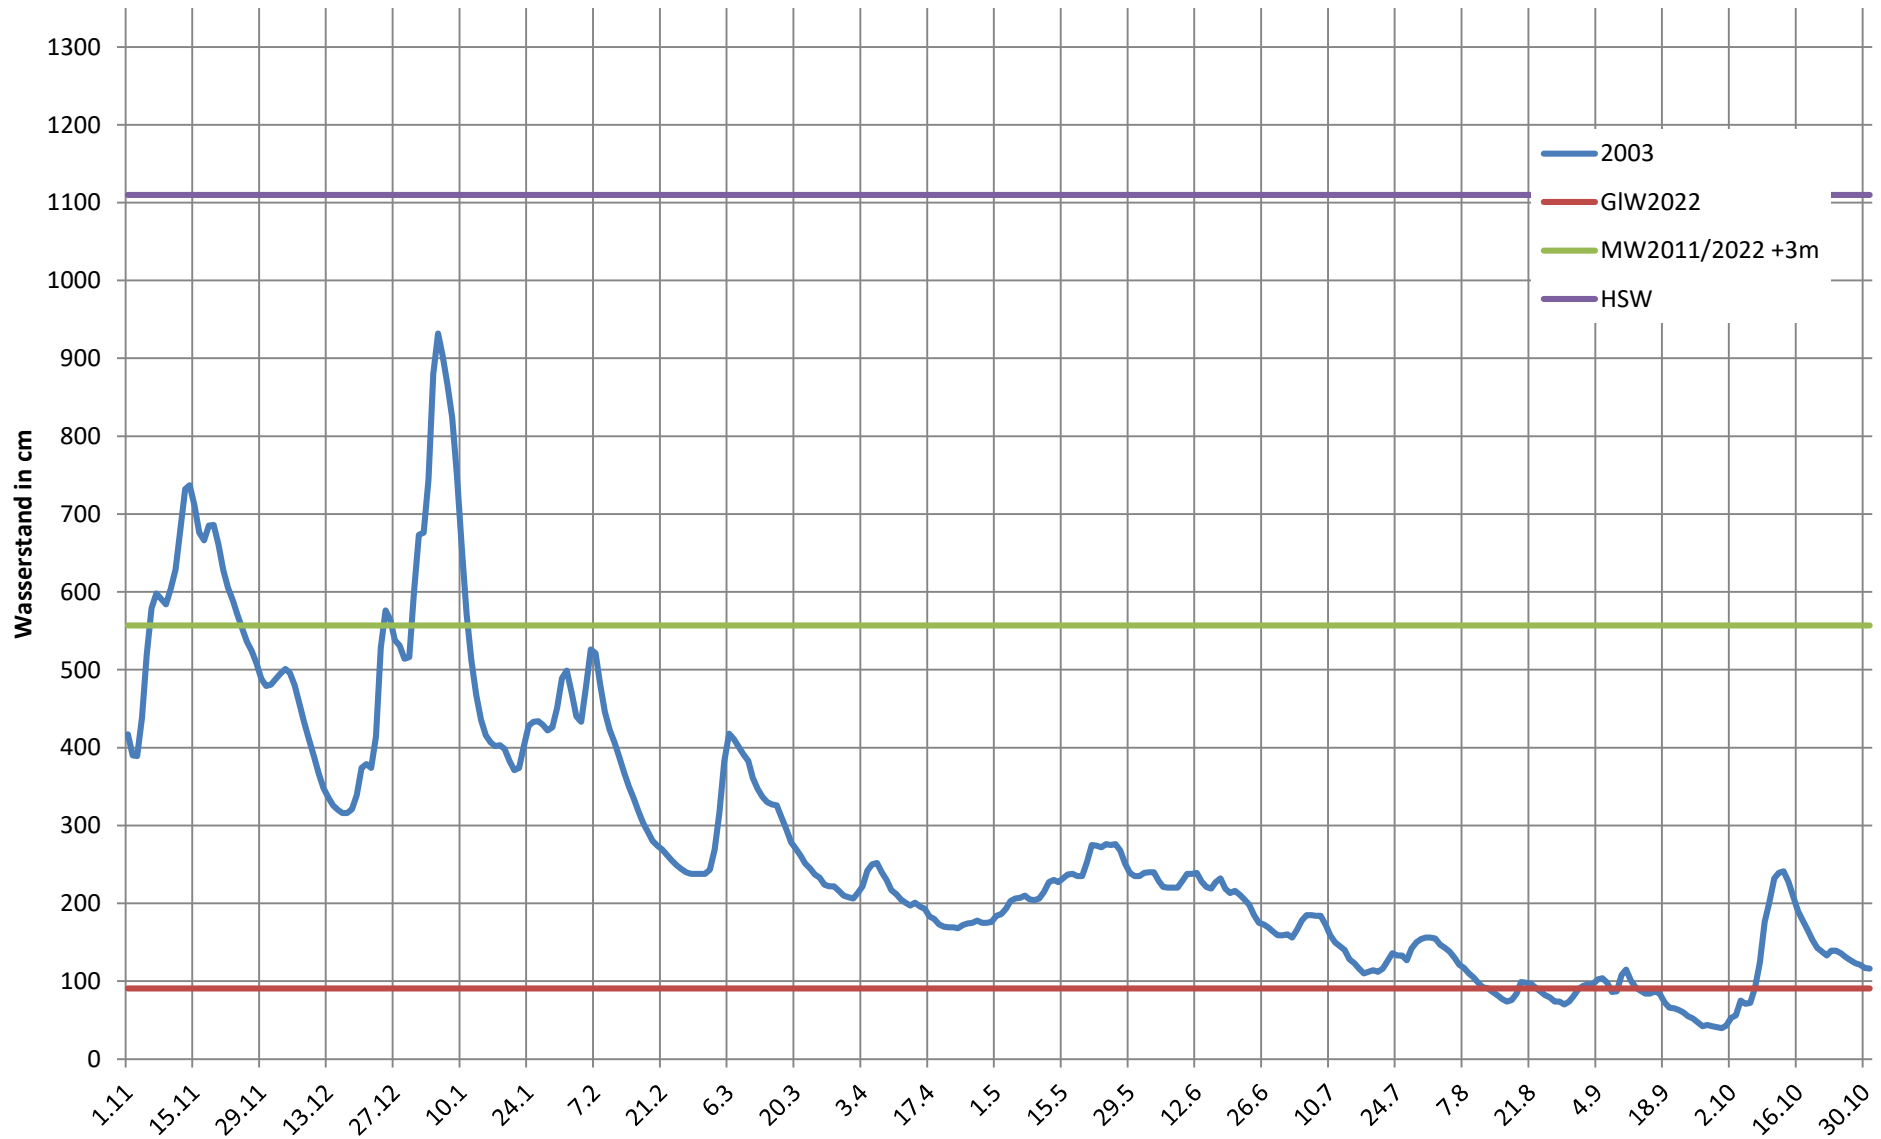

2024 - Ganglinie Pegel Düsseldorf

2023 - Ganglinie Pegel Düsseldorf

2022 - Ganglinie Pegel Düsseldorf

2021 - Ganglinie Pegel Düsseldorf

2020 - Ganglinie Pegel Düsseldorf

2019 - Ganglinie Pegel Düsseldorf

2018 - Ganglinie Pegel Düsseldorf

2017 - Ganglinie Pegel Düsseldorf

2016 - Ganglinie Pegel Düsseldorf

2015 - Ganglinie Pegel Düsseldorf

2014 - Ganglinie Pegel Düsseldorf

2013 - Ganglinie Pegel Düsseldorf

2012 - Ganglinie Pegel Düsseldorf

2011 - Ganglinie Pegel Düsseldorf

2010 - Ganglinie Pegel Düsseldorf

2009 - Ganglinie Pegel Düsseldorf

2008 - Ganglinie Pegel Düsseldorf

2007 - Ganglinie Pegel Düsseldorf

2006 - Ganglinie Pegel Düsseldorf

2005 - Ganglinie Pegel Düsseldorf

2004 - Ganglinie Pegel Düsseldorf

2003 - Ganglinie Pegel Düsseldorf

2002 - Ganglinie Pegel Düsseldorf