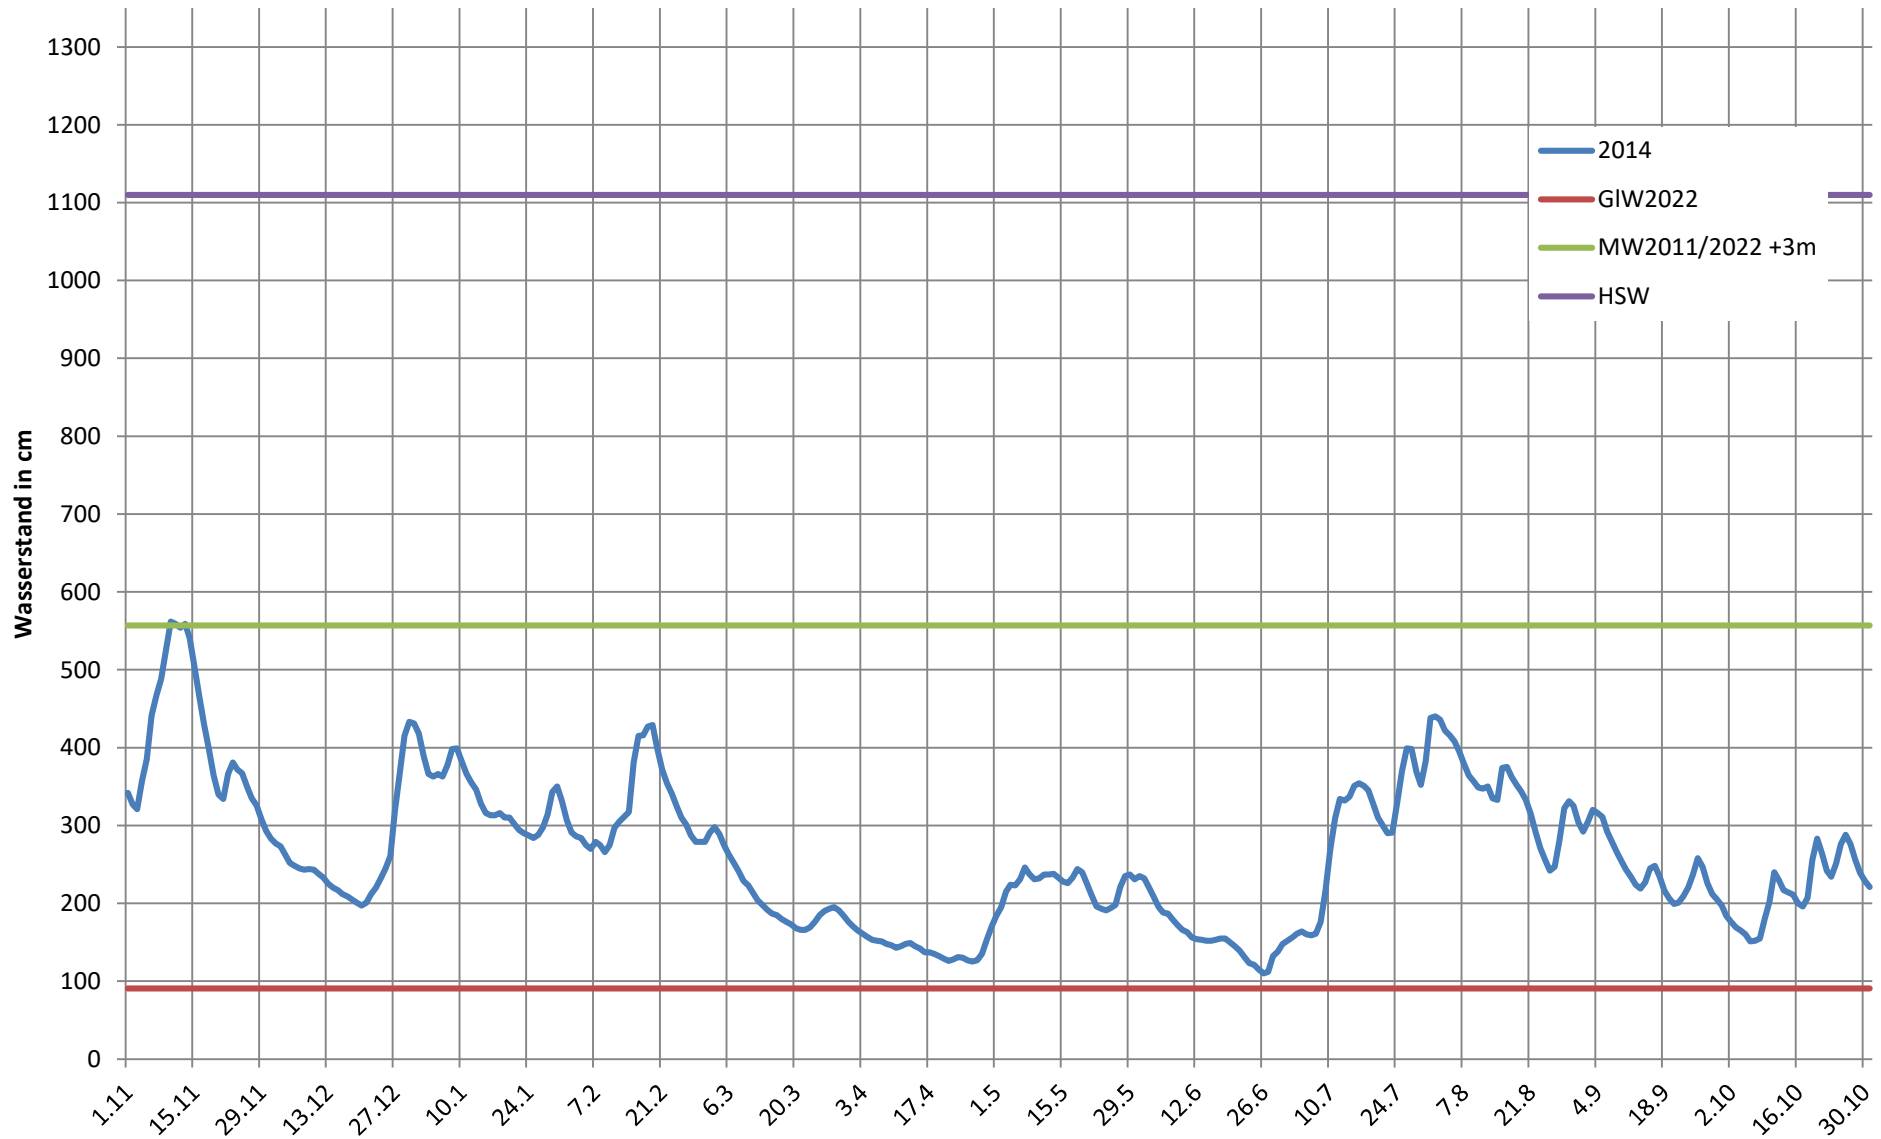

2024 - Ganglinie Pegel Düsseldorf

2023 - Ganglinie Pegel Düsseldorf

2022 - Ganglinie Pegel Düsseldorf

2021 - Ganglinie Pegel Düsseldorf

2020 - Ganglinie Pegel Düsseldorf

2019 - Ganglinie Pegel Düsseldorf

2018 - Ganglinie Pegel Düsseldorf

2017 - Ganglinie Pegel Düsseldorf

2016 - Ganglinie Pegel Düsseldorf

2015 - Ganglinie Pegel Düsseldorf

2014 - Ganglinie Pegel Düsseldorf

2013 - Ganglinie Pegel Düsseldorf

2012 - Ganglinie Pegel Düsseldorf

2011 - Ganglinie Pegel Düsseldorf

2010 - Ganglinie Pegel Düsseldorf

2009 - Ganglinie Pegel Düsseldorf

2008 - Ganglinie Pegel Düsseldorf

2007 - Ganglinie Pegel Düsseldorf

2006 - Ganglinie Pegel Düsseldorf

2005 - Ganglinie Pegel Düsseldorf

2004 - Ganglinie Pegel Düsseldorf

2003 - Ganglinie Pegel Düsseldorf

2002 - Ganglinie Pegel Düsseldorf