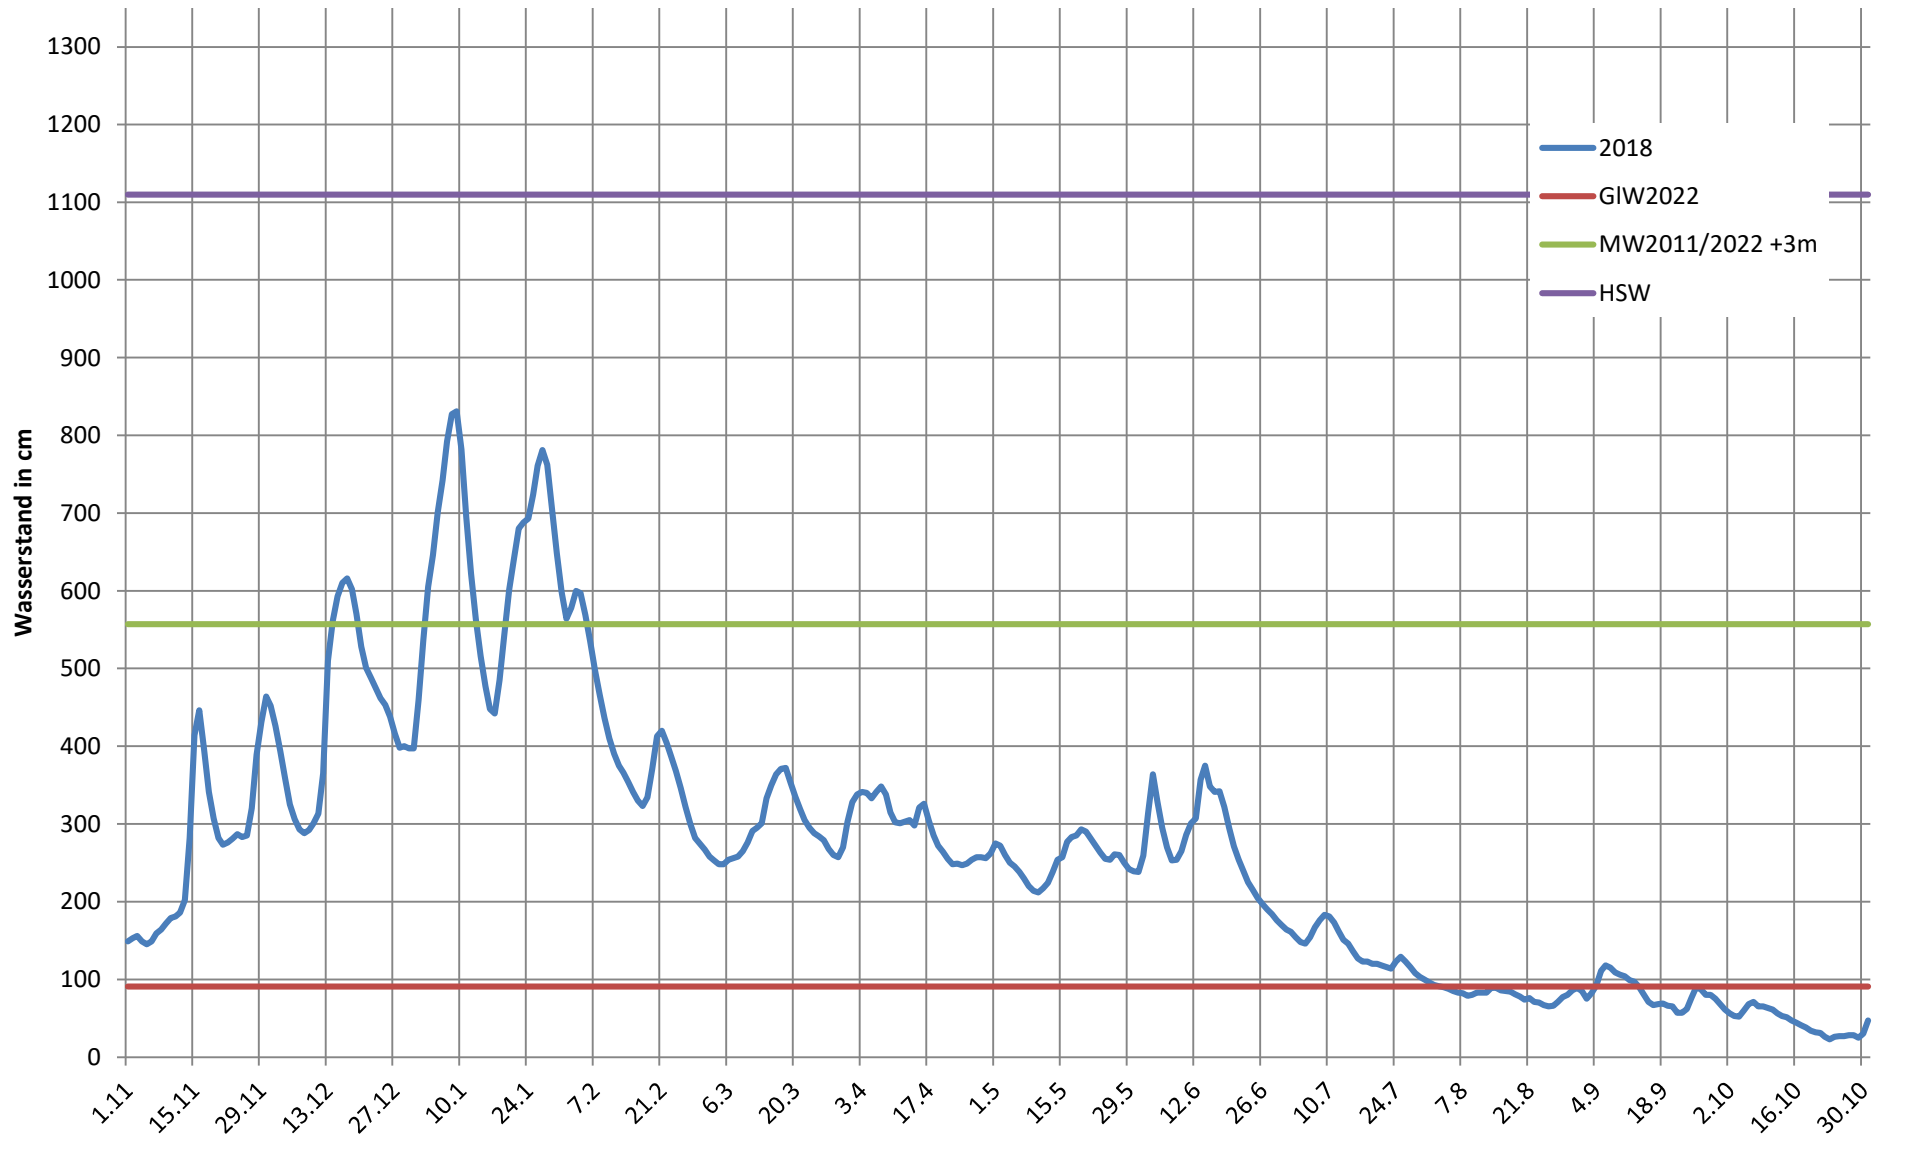

2024 - Ganglinie Pegel Düsseldorf

2023 - Ganglinie Pegel Düsseldorf

2022 - Ganglinie Pegel Düsseldorf

2021 - Ganglinie Pegel Düsseldorf

2020 - Ganglinie Pegel Düsseldorf

2019 - Ganglinie Pegel Düsseldorf

2018 - Ganglinie Pegel Düsseldorf

2017 - Ganglinie Pegel Düsseldorf

2016 - Ganglinie Pegel Düsseldorf

2015 - Ganglinie Pegel Düsseldorf

2014 - Ganglinie Pegel Düsseldorf

2013 - Ganglinie Pegel Düsseldorf

2012 - Ganglinie Pegel Düsseldorf

2011 - Ganglinie Pegel Düsseldorf

2010 - Ganglinie Pegel Düsseldorf

2009 - Ganglinie Pegel Düsseldorf

2008 - Ganglinie Pegel Düsseldorf

2007 - Ganglinie Pegel Düsseldorf

2006 - Ganglinie Pegel Düsseldorf

2005 - Ganglinie Pegel Düsseldorf

2004 - Ganglinie Pegel Düsseldorf

2003 - Ganglinie Pegel Düsseldorf

2002 - Ganglinie Pegel Düsseldorf