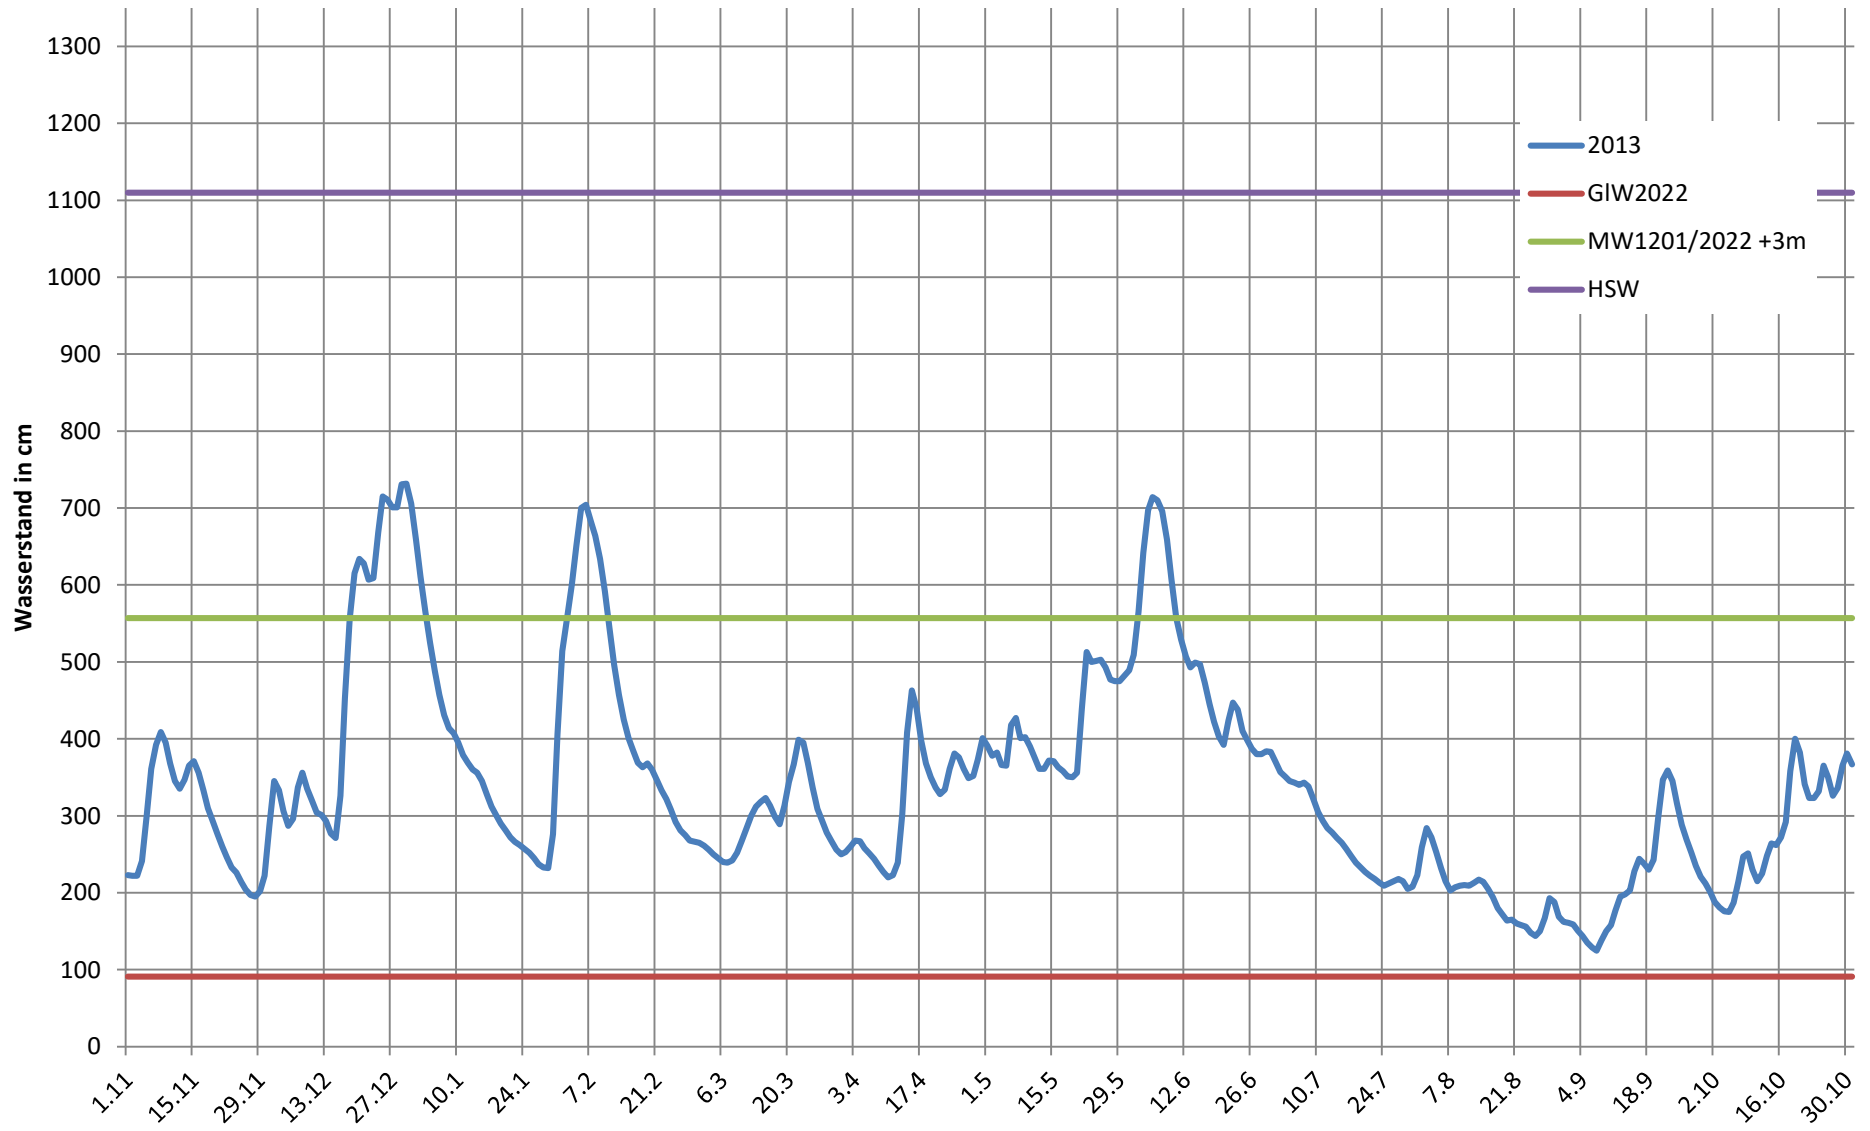

2024 - Ganglinie Pegel Düsseldorf

2023 - Ganglinie Pegel Düsseldorf

2022 - Ganglinie Pegel Düsseldorf

2021 - Ganglinie Pegel Düsseldorf

2020 - Ganglinie Pegel Düsseldorf

2019 - Ganglinie Pegel Düsseldorf

2018 - Ganglinie Pegel Düsseldorf

2017 - Ganglinie Pegel Düsseldorf

2016 - Ganglinie Pegel Düsseldorf

2015 - Ganglinie Pegel Düsseldorf

2014 - Ganglinie Pegel Düsseldorf

2013 - Ganglinie Pegel Düsseldorf

2012 - Ganglinie Pegel Düsseldorf

2011 - Ganglinie Pegel Düsseldorf

2010 - Ganglinie Pegel Düsseldorf

2009 - Ganglinie Pegel Düsseldorf

2008 - Ganglinie Pegel Düsseldorf

2007 - Ganglinie Pegel Düsseldorf

2006 - Ganglinie Pegel Düsseldorf

2005 - Ganglinie Pegel Düsseldorf

2004 - Ganglinie Pegel Düsseldorf

2003 - Ganglinie Pegel Düsseldorf

2002 - Ganglinie Pegel Düsseldorf