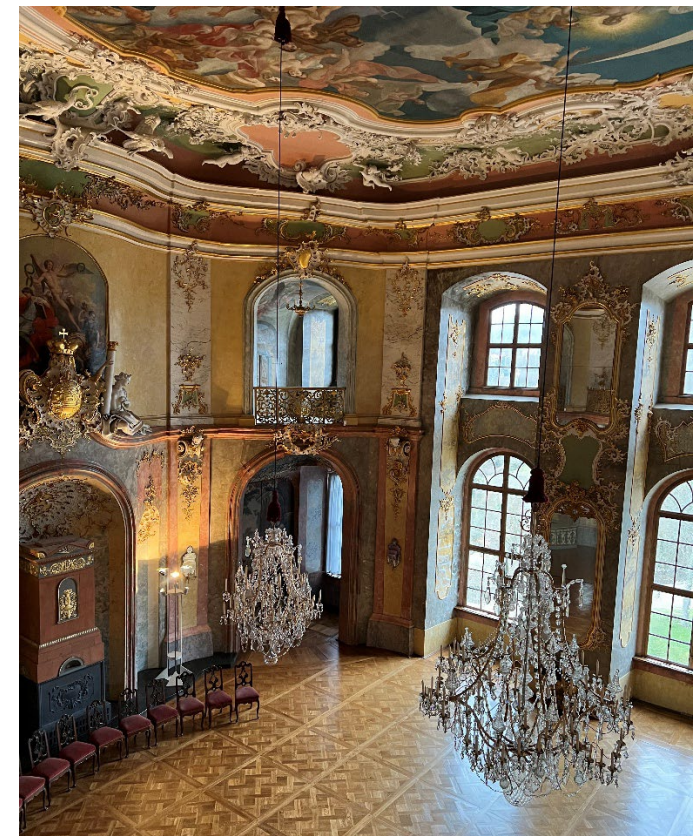

Rudolstadt, Schloss Heidecksburg Westflügel

Aktuelle Aufnahmen Bauwerk

Abschnitt 1.1 - Westflügel Dach Nord

Abschnitt 1.2 - Westflügel Schlossturm

Abschnitt 1.3 - Westflügel Dach Süd

Abschnitt 1.4 - Westflügel Objektsicherheit und Brandschutz

Ansicht Schloss von Westen aus (links)
Ansicht Schlosshof von Osten aus (oben)

Rudolstadt, Schloss Heidecksburg
Westflügel

Aktuelle Aufnahmen Bauwerk

Abschnitt 1.1 - Westflügel Dach Nord

Abschnitt 1.2 - Westflügel Schlossturm

Abschnitt 1.3 - Westflügel Dach Süd

Abschnitt 1.4 - Westflügel Objektsicherheit und Brandschutz

Innenraumaufnahme Dach Westflügel (links)

Innenraumaufnahme Prunkraum/Festsaal (rechts)