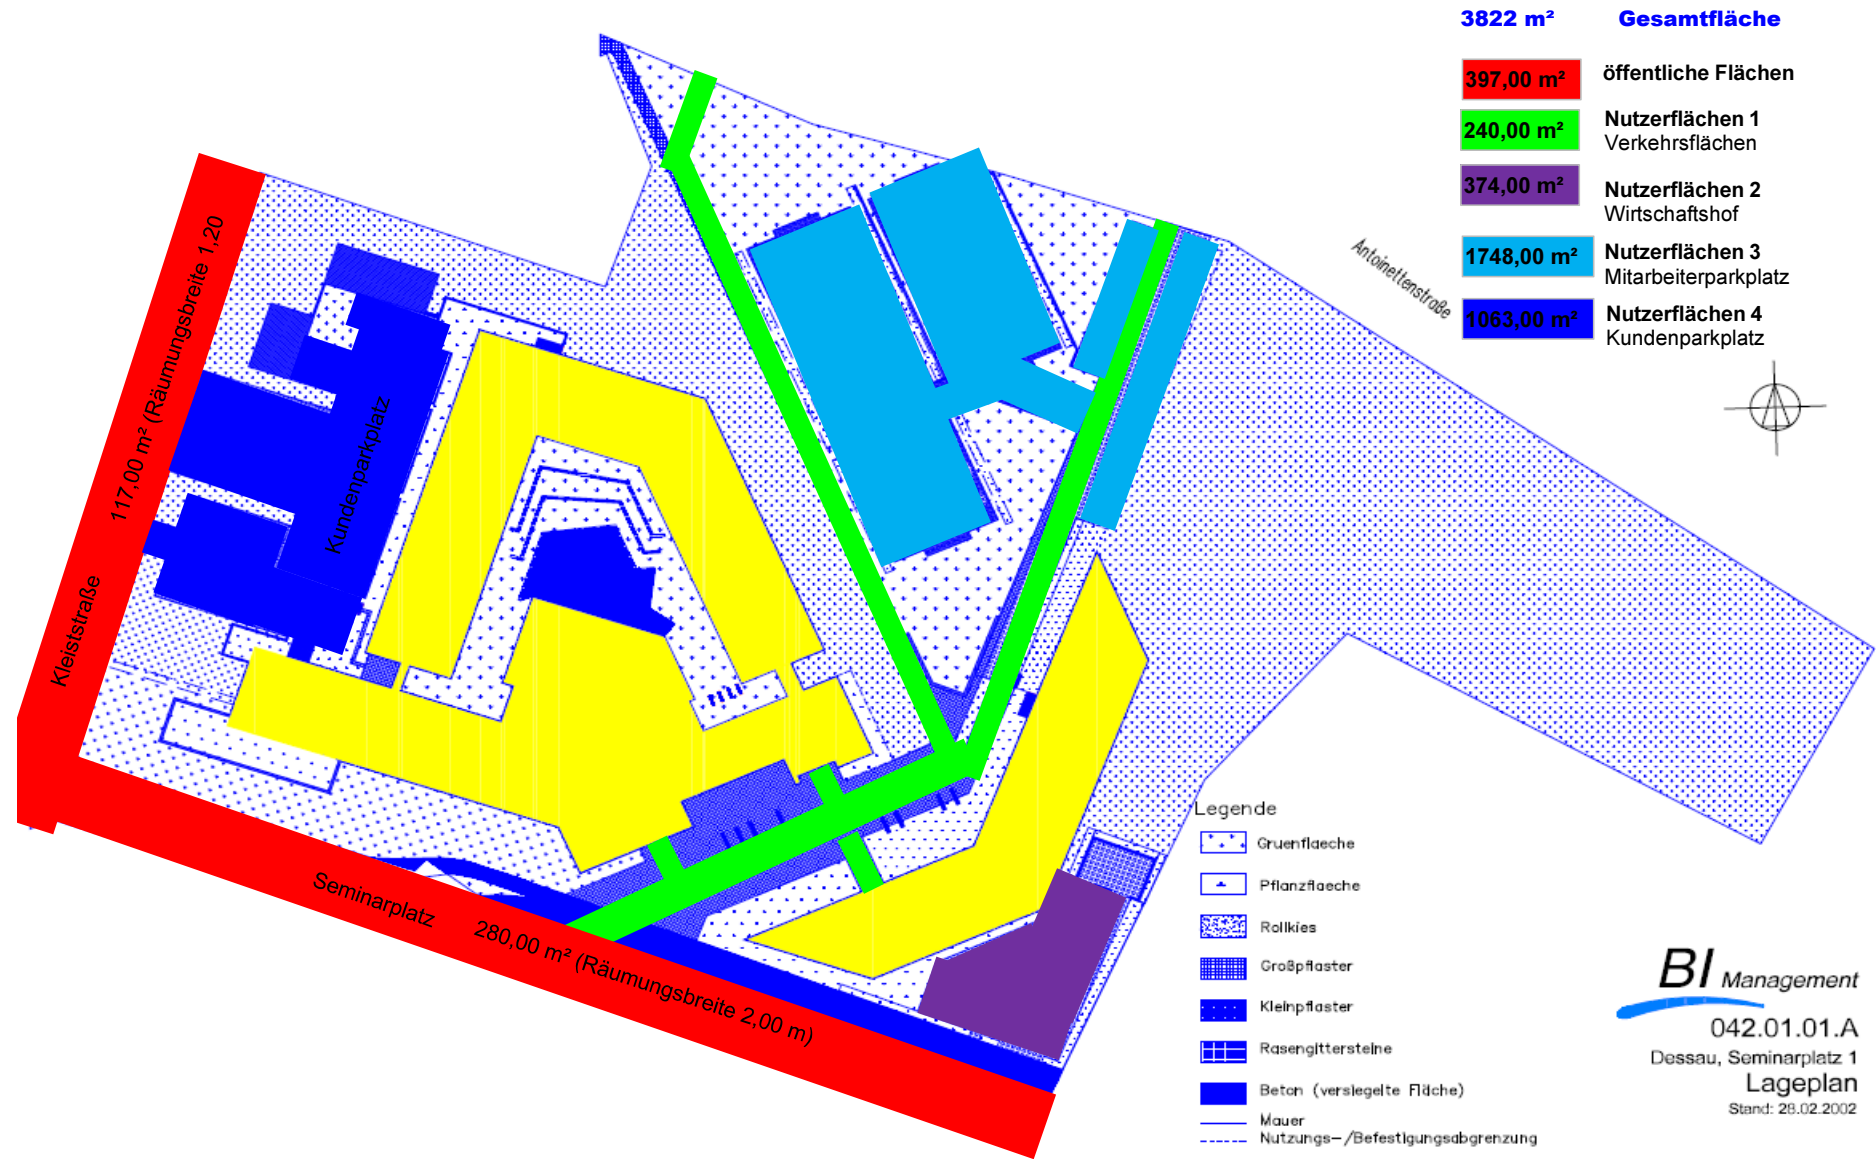

Winterdienst:

Montag bis Sonntag, sowie feiertags und am 24.+31.12. (Gesamtfläche)

Kleiststraße
117,00 m² (Räumungsbreite 1,20)

Seminarplatz
280,00 m² (Räumungsbreite 2,00 m)

Kundenparkplatz

Antoinettenstraße