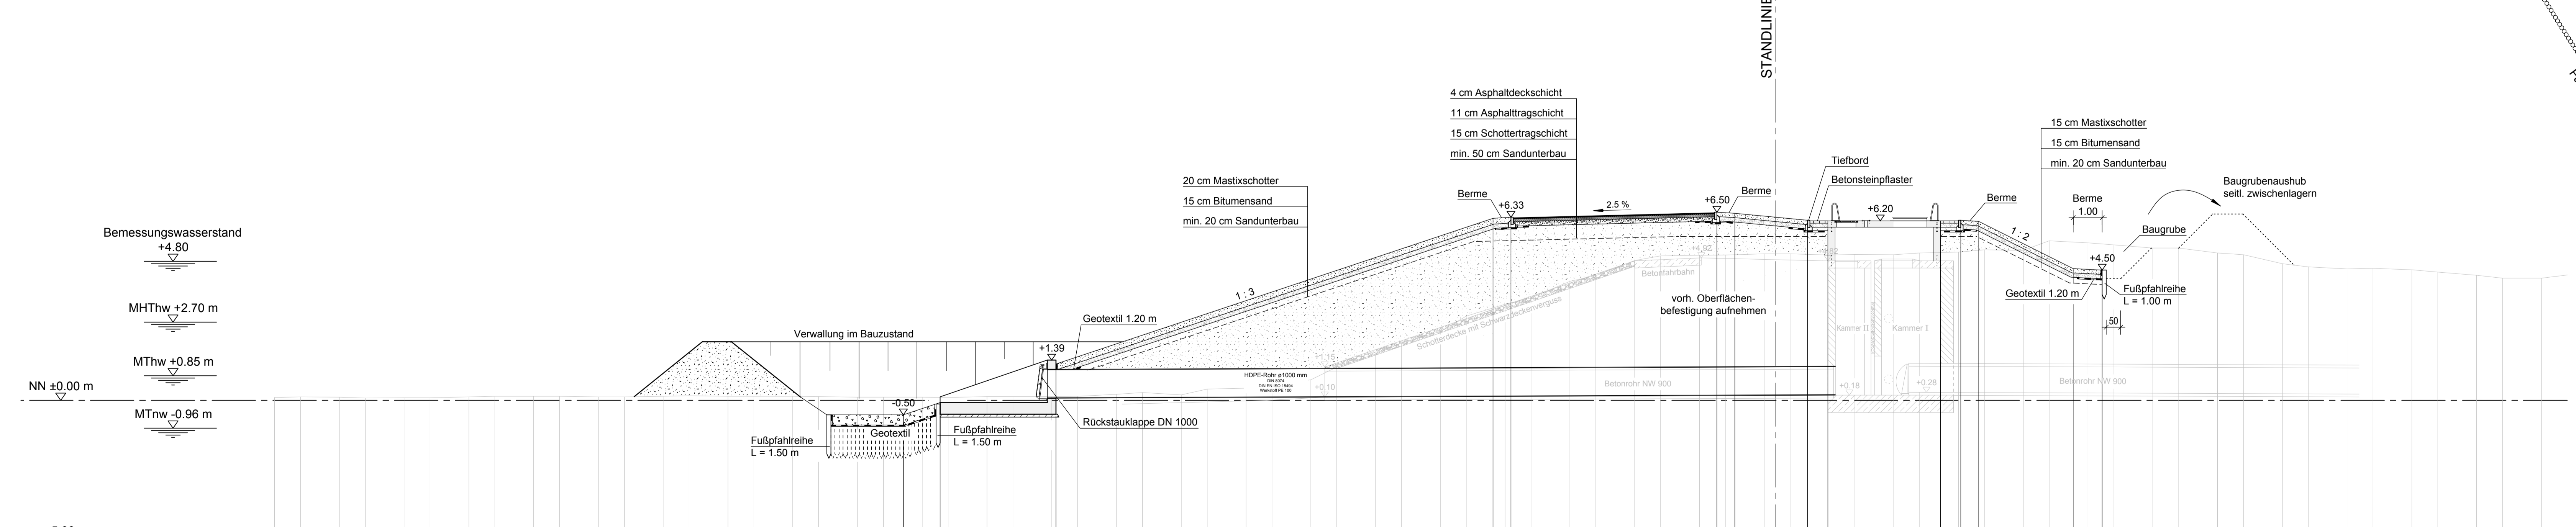

QUERPROFIL STATION 1+850
M. 1 : 100