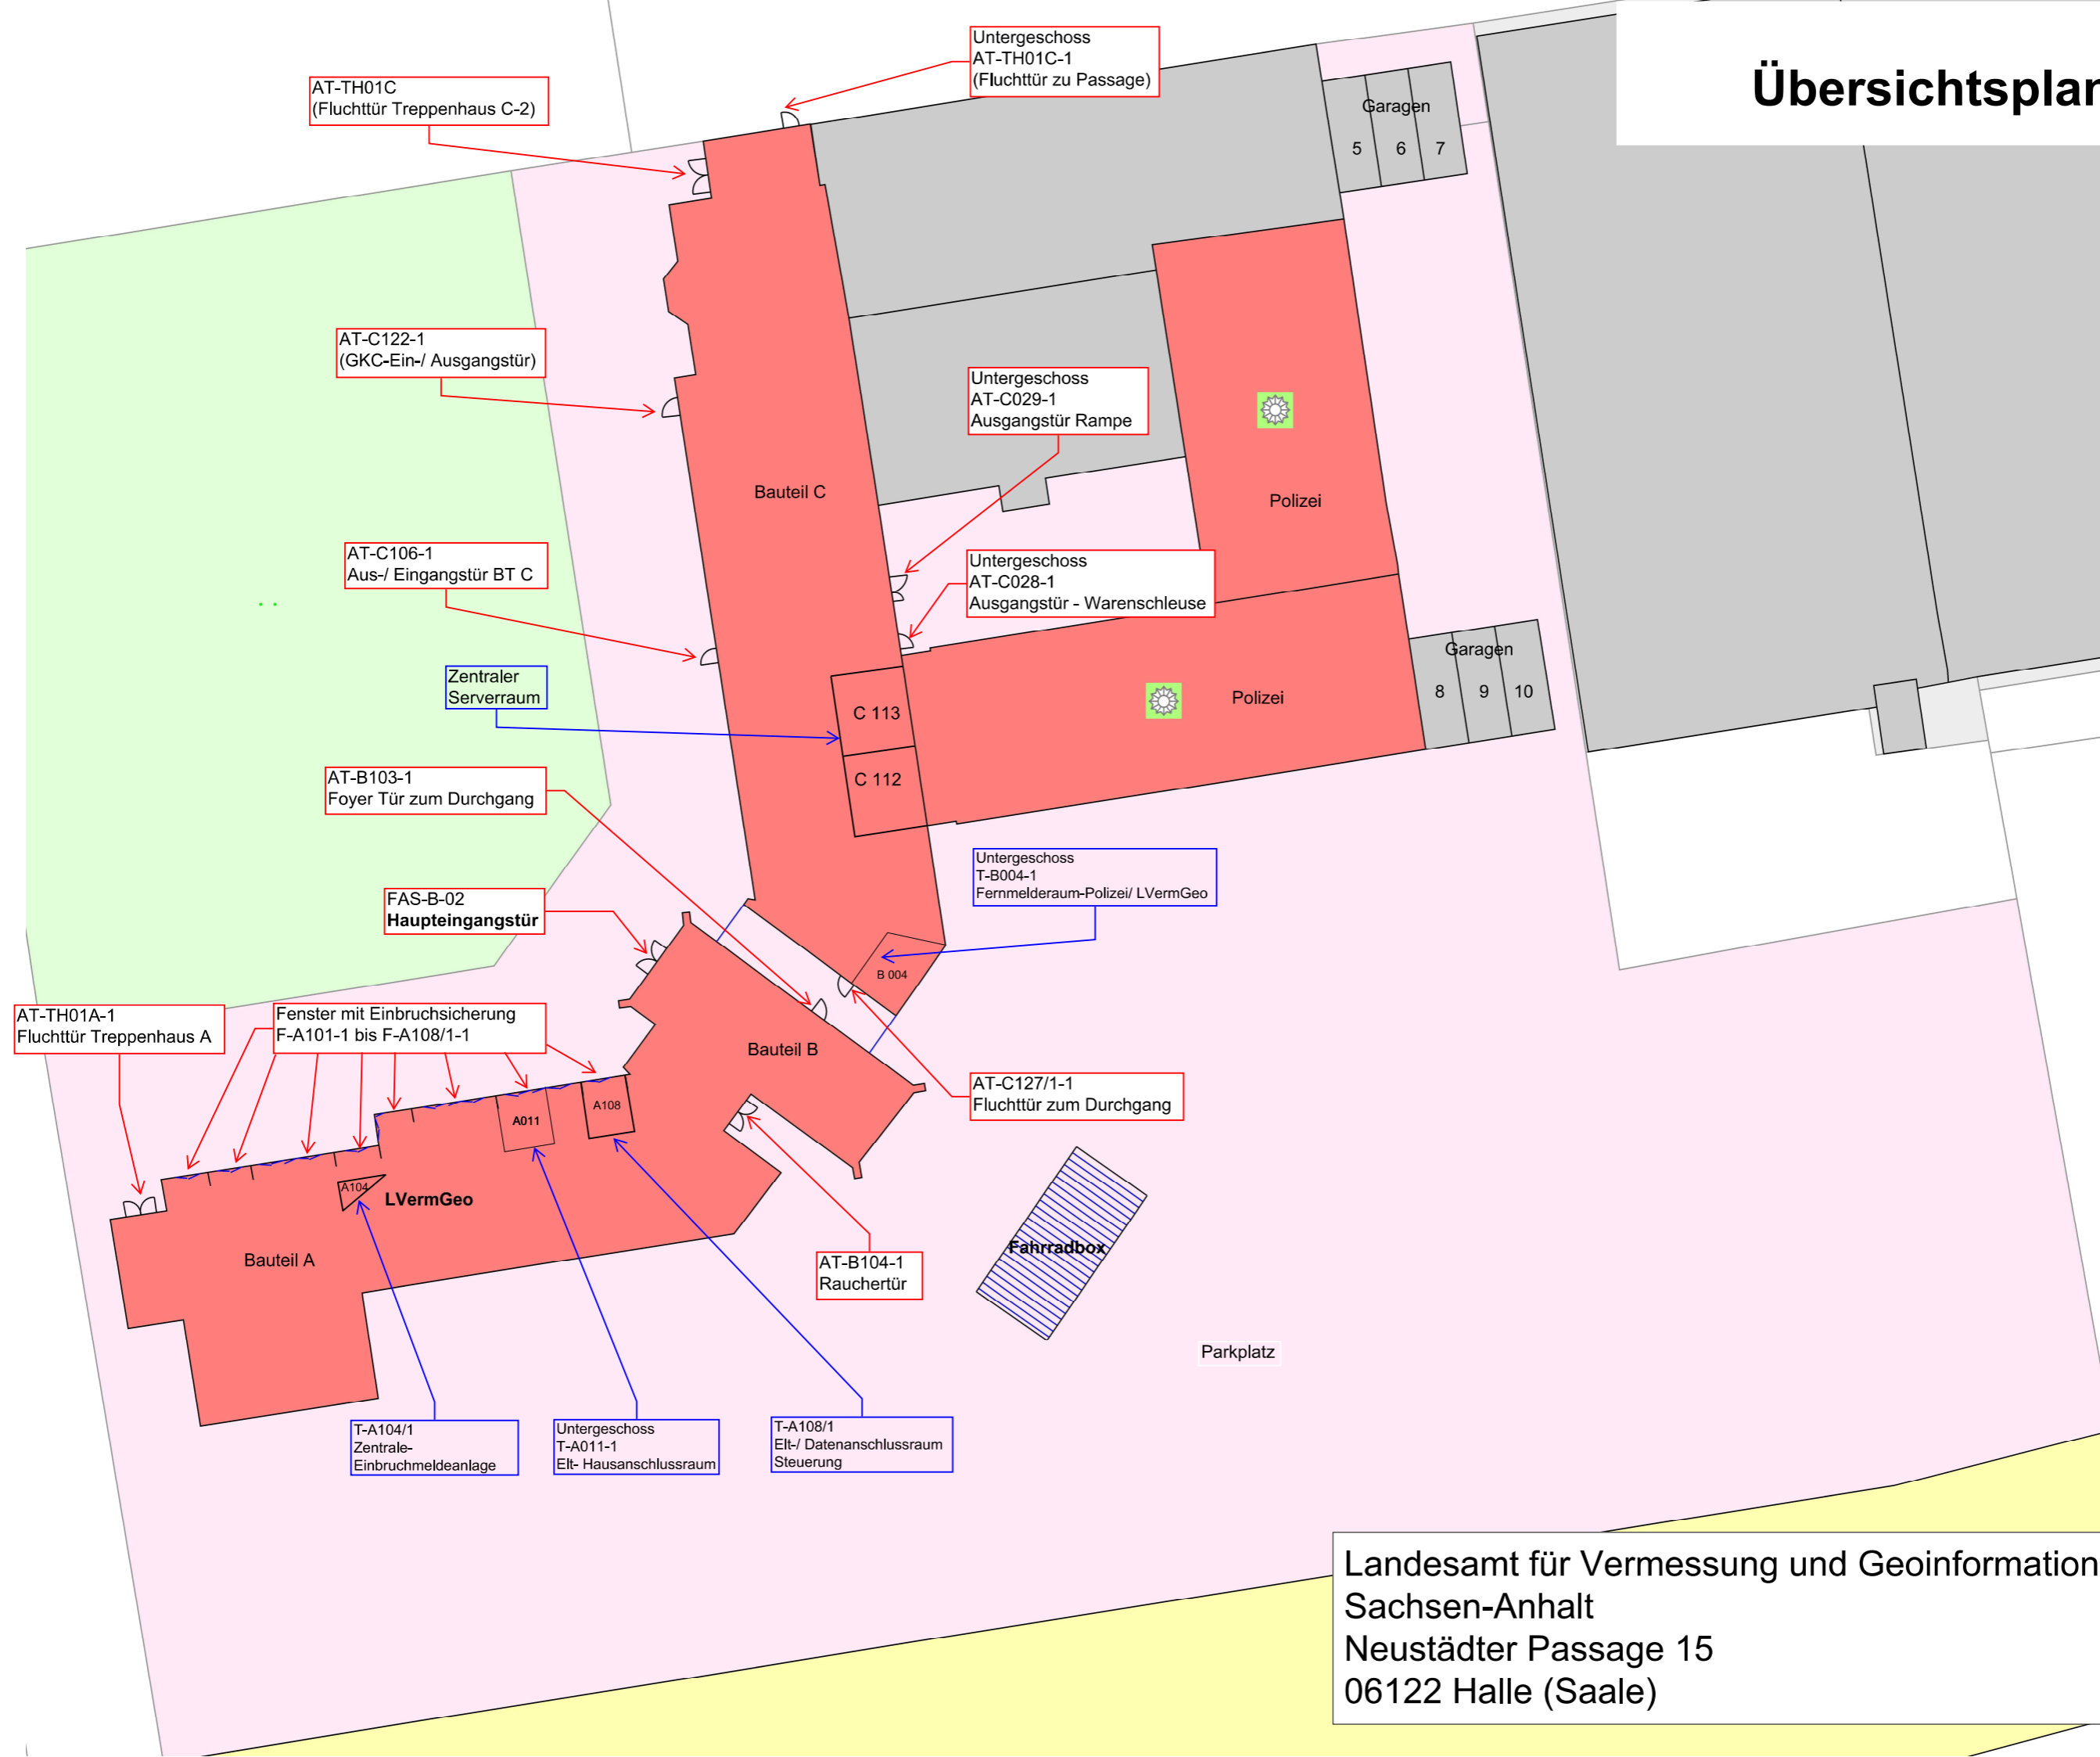

Übersichtsplan

Landesamt für Vermessung und Geoinformation
Sachsen-Anhalt
Neustädter Passage 15
06122 Halle (Saale)