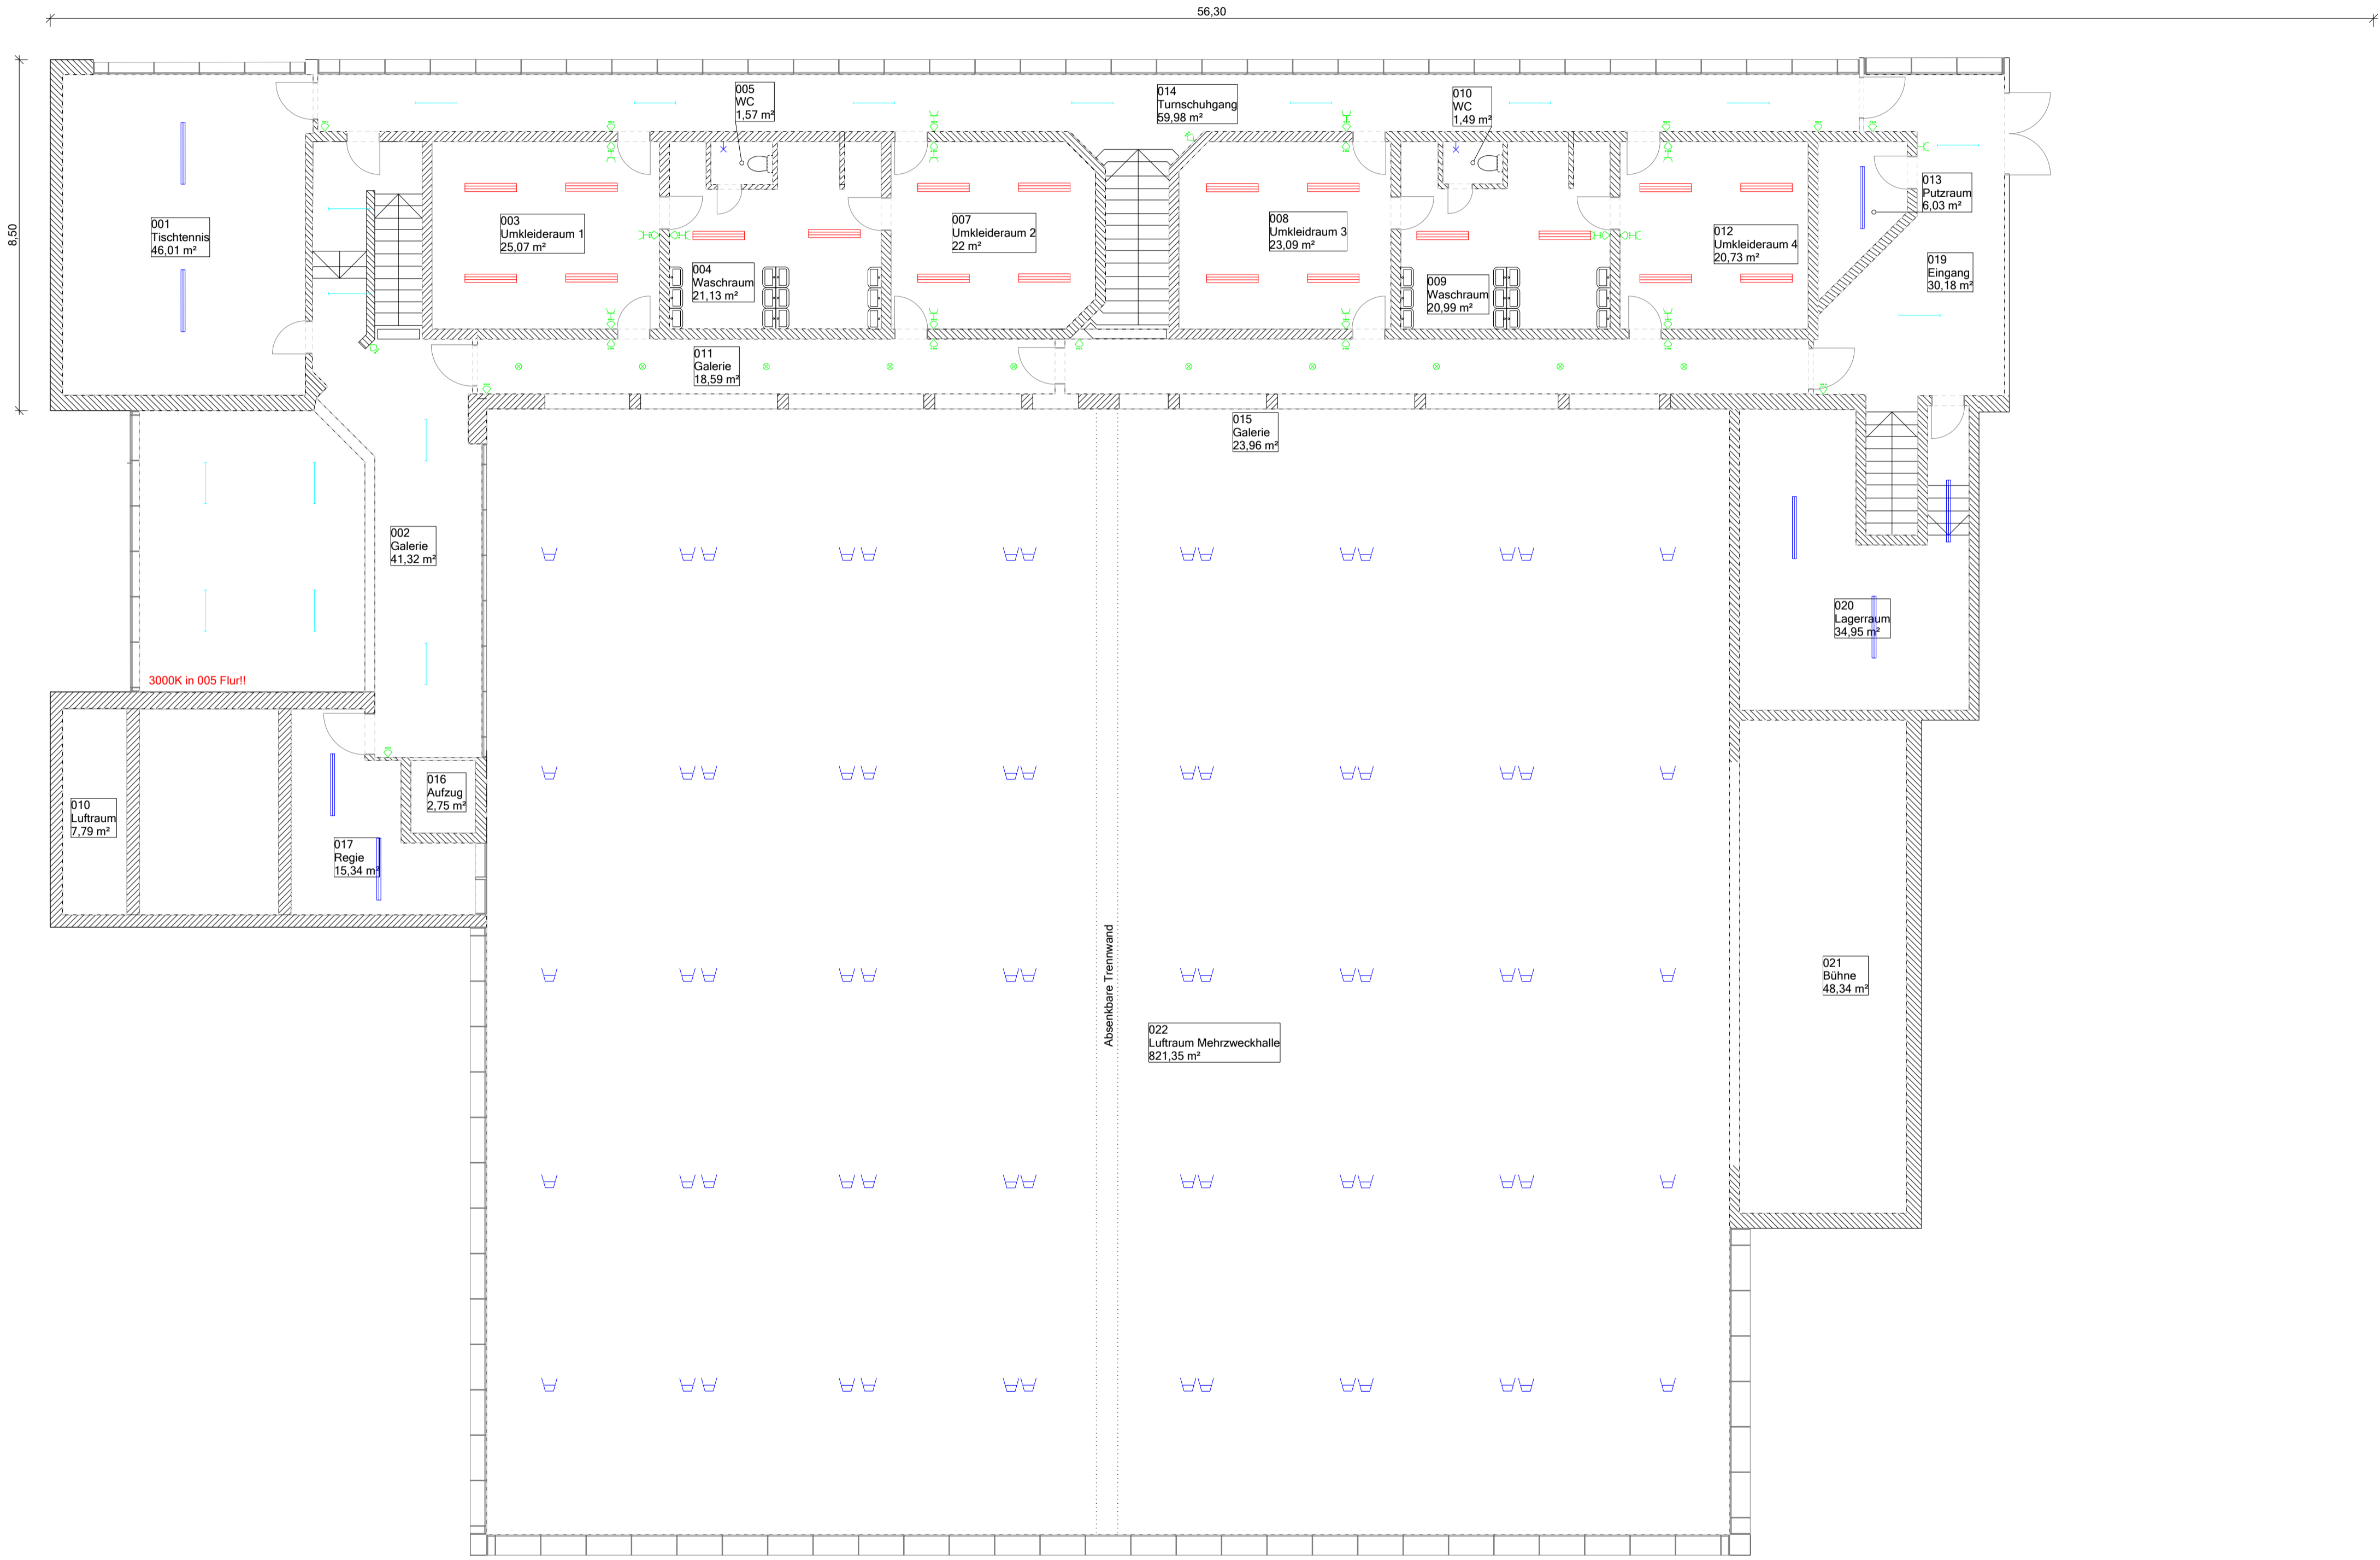

Legende	
	Bewegungsmelder
	Schukosteckdose
	Leuchtmittel tauschen
	Hallentiefstrahler
	Wandleuchte
	Pendelleuchte an Rohr
	FR-Wannenleuchte
	Leuchtmitteltausch Röhre

Projekt:	Mehrzweckhalle Spiegelau Reithackerweg 5 94518 Spiegelau	Projektnummer:	
Planinhalt:	Turnhalle Obergeschoss	Größe:	DIN A1
		Maßstab:	1:100
Bauherr:	Kommunale Service GmbH Spiegelau Konrad-Wilsdorf-Str. 5 94518 Spiegelau	Plandatum:	03.03.2026
	freigegeben: 01.06.2026	Index:	