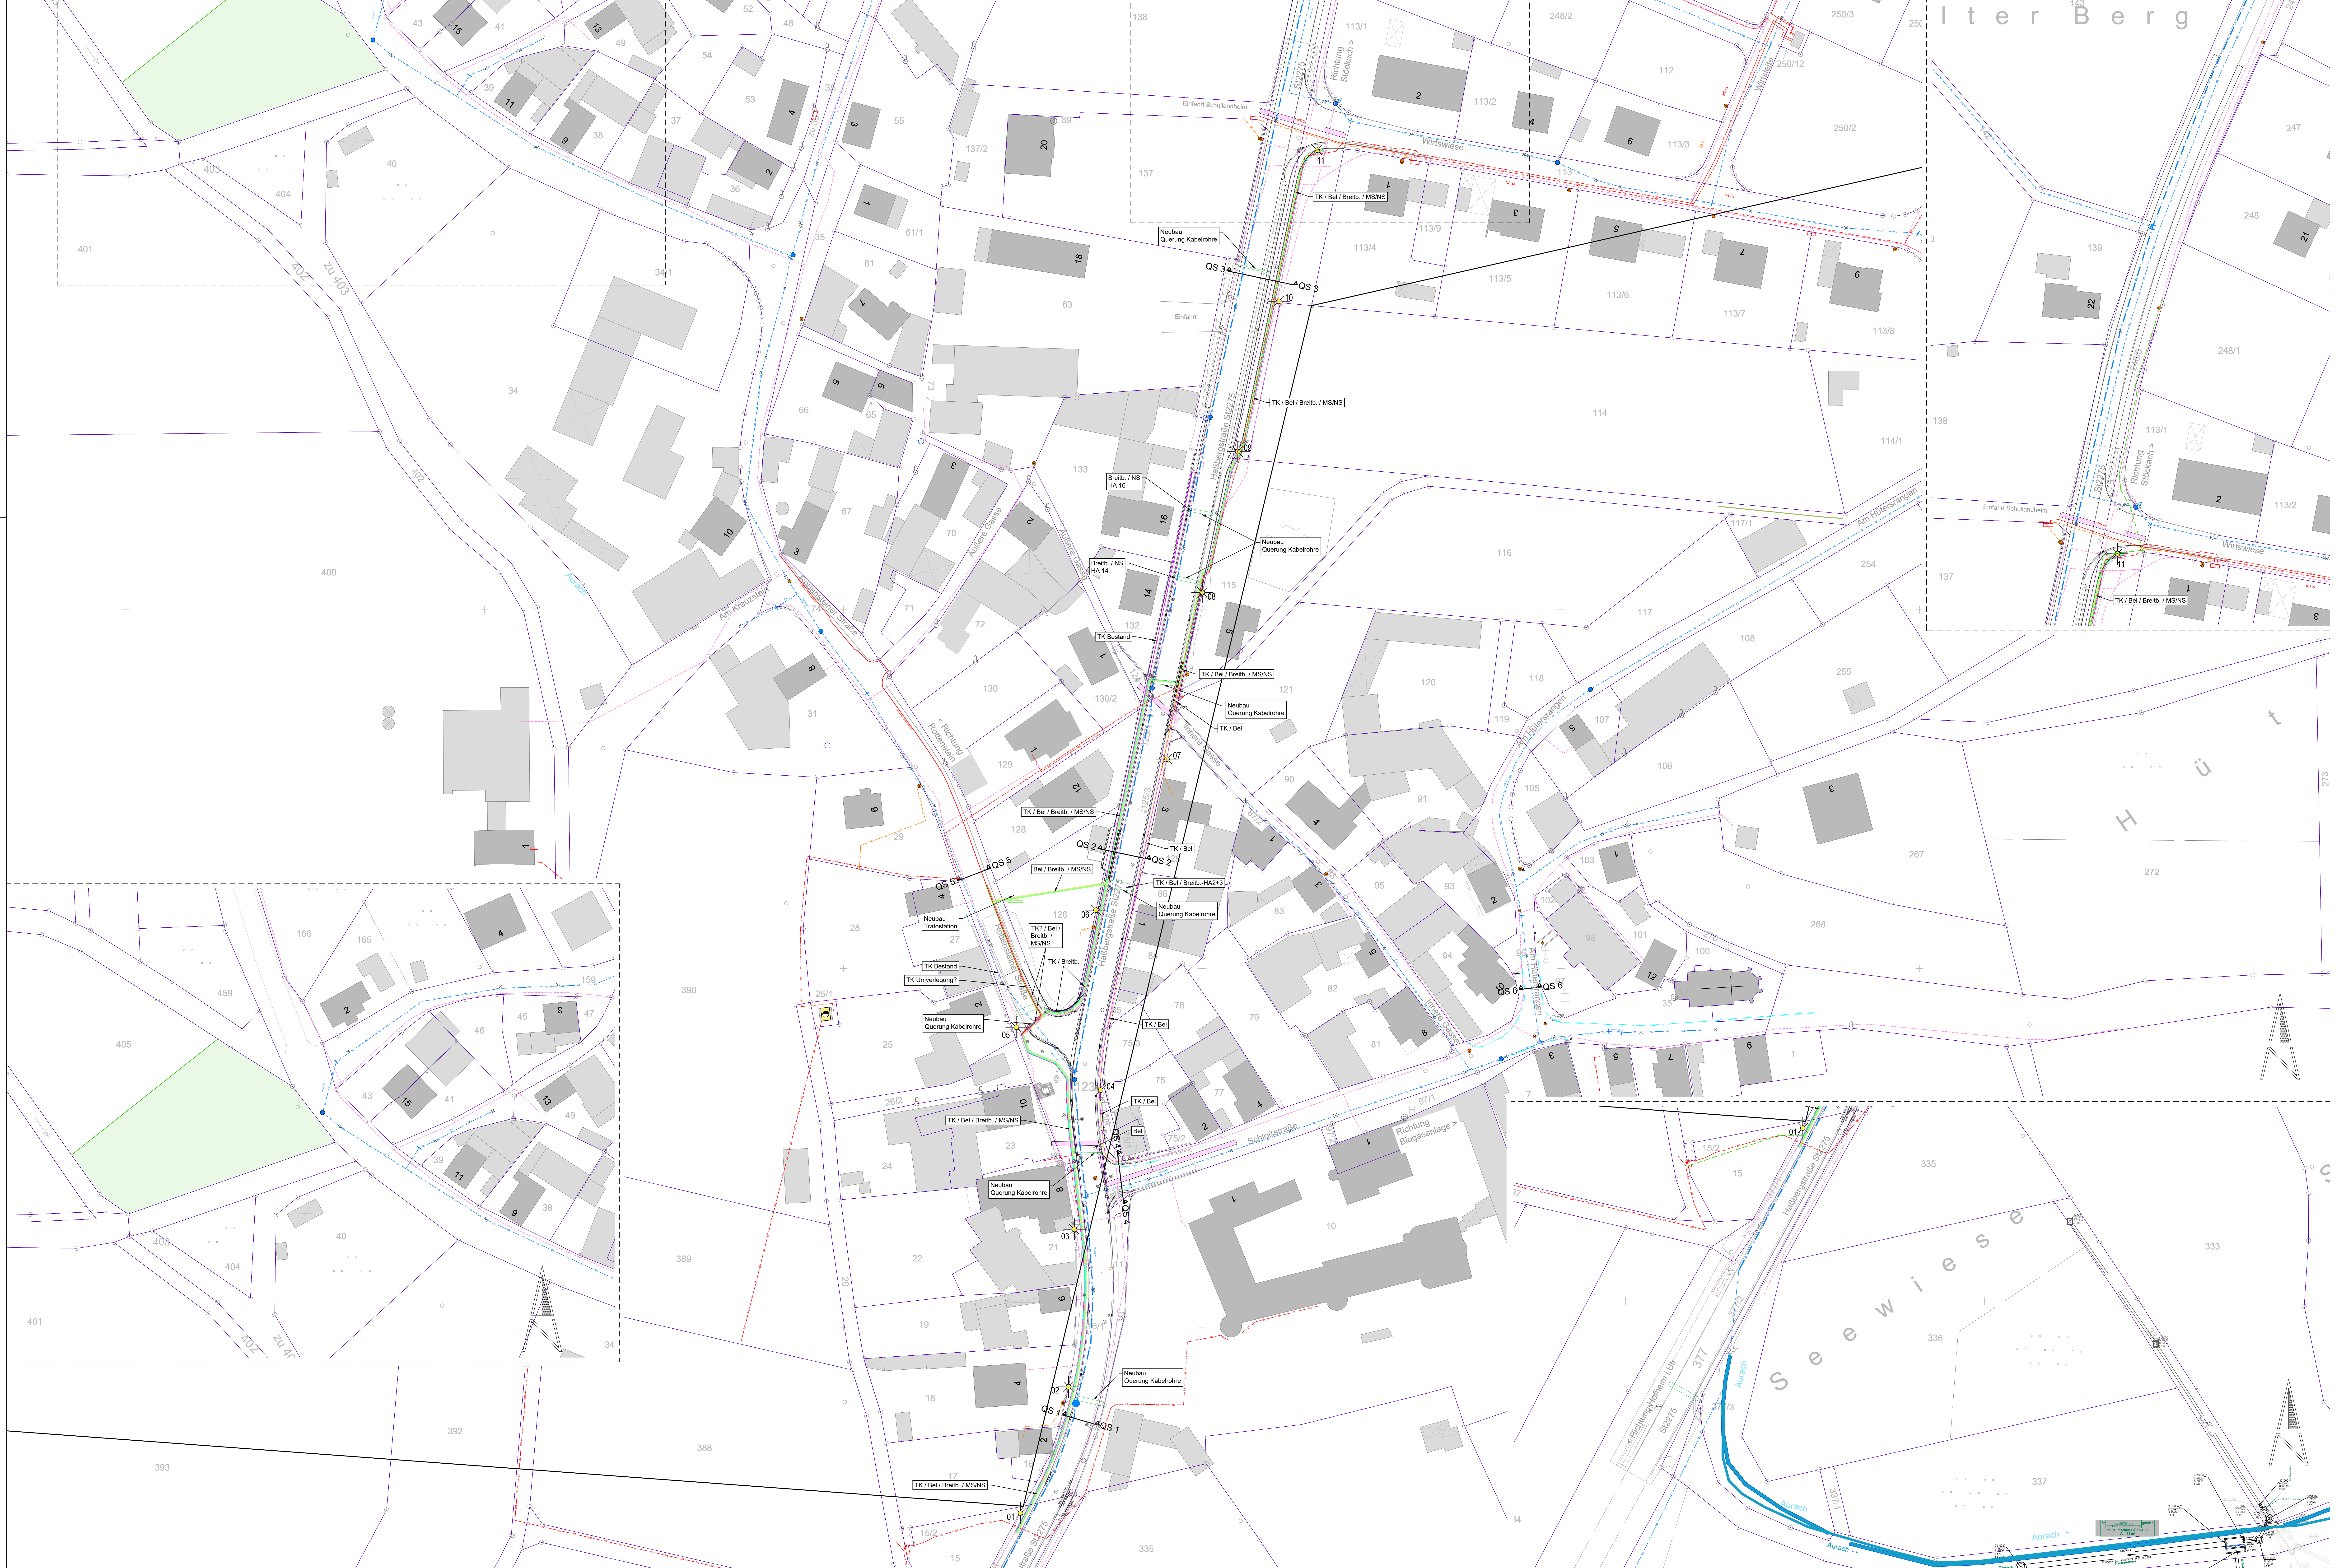

ZEICHENERKLÄRUNG

Vorabzug Stand: 25.03.2025

Index: Änderungen	geb. am	Name	ges. am	Name
Vorbereiter: Abwärtswartung	Projekt-Nr.		Anlage-Nr.	
	Stadt Hofheim i. Ufr.		AUSSCHREIBUNG	
	Stadtrat Eichenhof Infrastrukturmaßnahmen am Kanalnetz, Straßen- und Kabelbau		Plan-Nr.: X.X.X	
Landkreis: Halberge	entw.	Feb. 2025	ges.	Feb. 2025
	Name		Name	
Maßstab: Lageplan mit Leitungen				
1 : 500	Strom MSNS / Beleuchtung /		Glasfaser (Speedpipe) / Telekom	
	entw.		ges.	
	Feb. 2025		Feb. 2025	
Lagebezugsystem: Planung_GK4	Höhenbezug: DHNN 2016			
Vorbereitender: Stadt Hofheim i. Ufr. über die VG Hofheim Obere Semmigstraße 4 97461 Hofheim	Erneuerungsverfasser:			
Datum	Unterschrift	Datum	Unterschrift