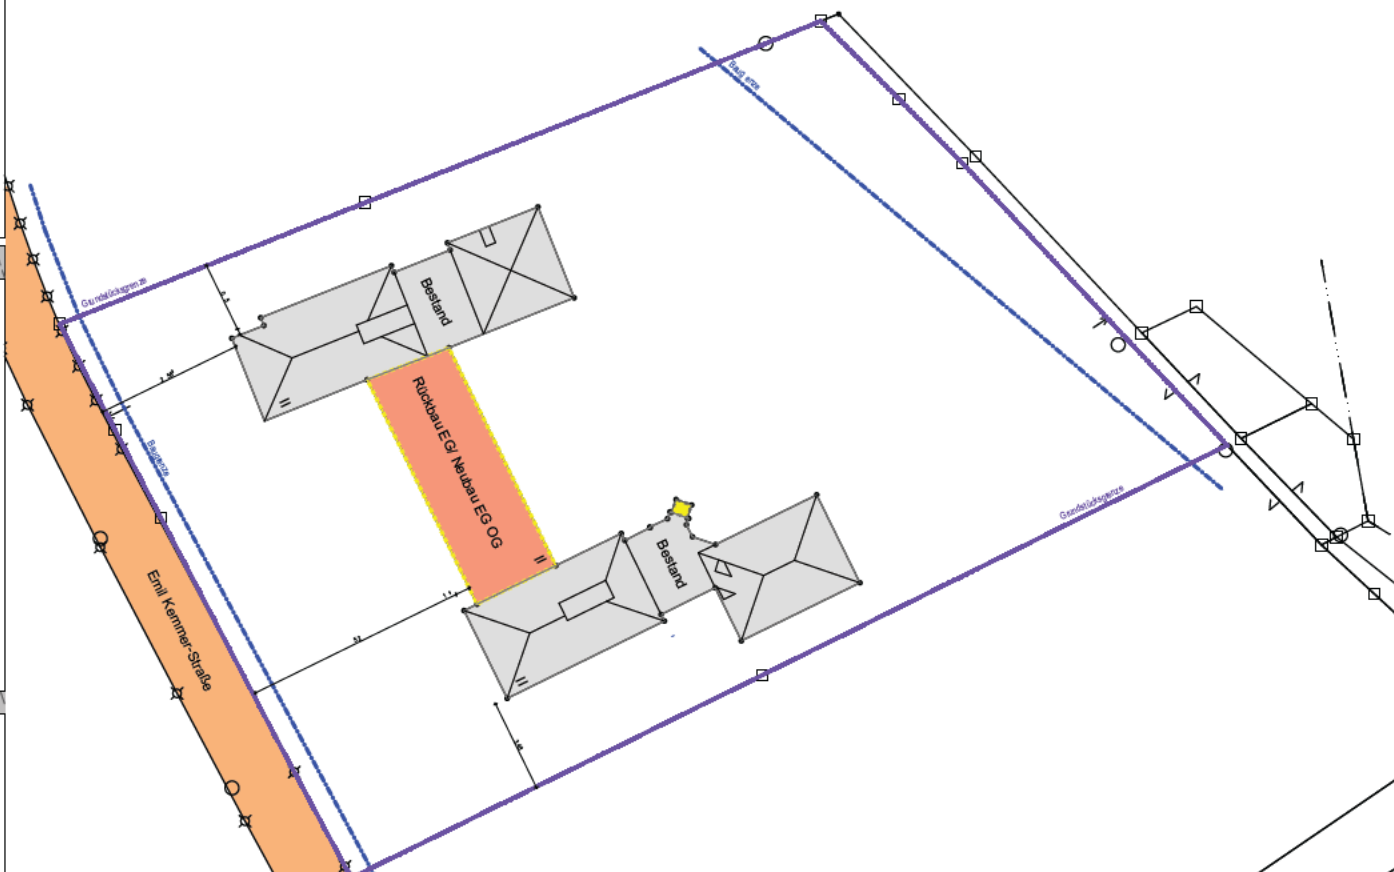

Projekt
Umbausanierung des alten Dr.-Pfleger-Gebäudes für die Montessori-Schule Bamberg/Hallstadt
 Baugrundstück Bauherr/in
 Emil Kemmer Str. 33 Montessori Bamberg e.V.
 96103 Hallstadt Weiße Marterstraße 4
 Bayern/Deutschland 96049 Bamberg
 1537 Hallstadt Bayern/Deutschland

BEARBEITER
 [Redacted]
 02.04.2026
 Ort, Datum

Leistungsphase		Werkplanung	
Maßstab	1:50	Planinhalt	Index
Gezeichnet	Iro	Längsschnitt	
Datum	02.04.2026		
Blattgröße	Din A0		
Projektnummer	287	Plannummer	WP_200_SC
Freigabe			