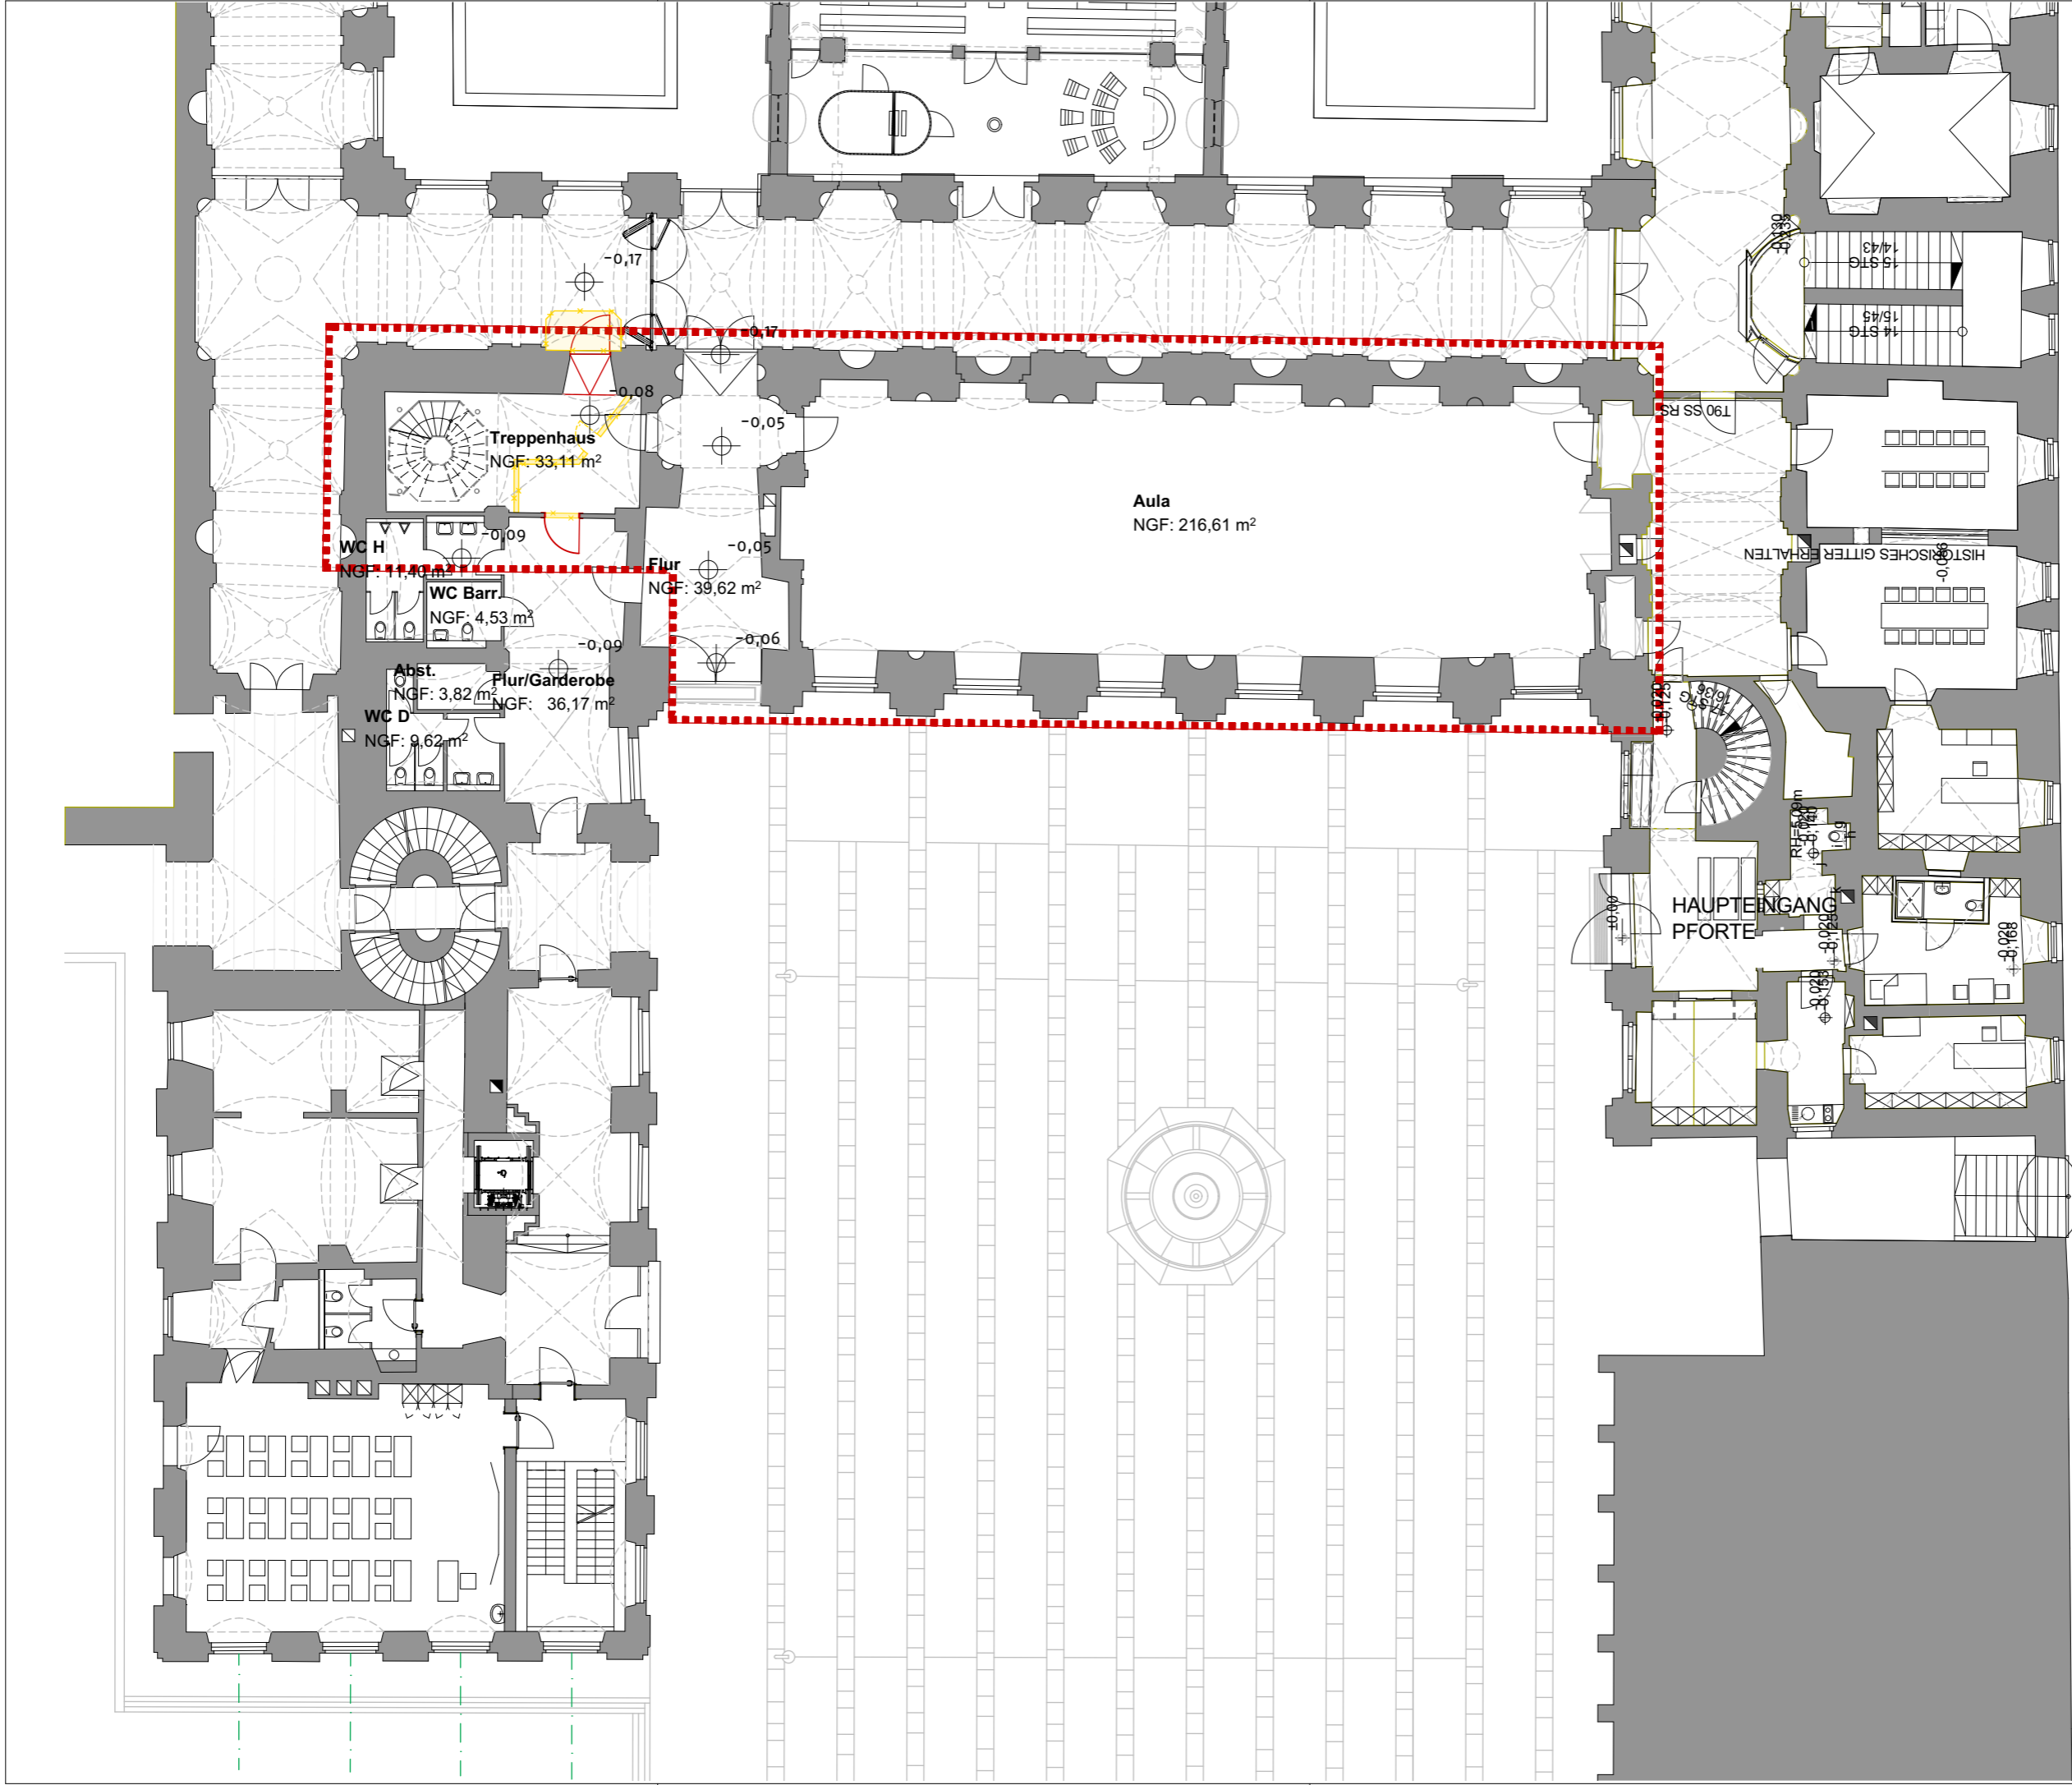

Zisterzienserinnen - Abtei Waldsassen Sanierung und Neuausrichtung der Bibliothek	ÄNDERUNG	INDEX	STAND	INDEX
	2023-24_LV000			
	PLANNUMMER	INDEX	PLANINHALT	MAßSTAB
	2023-24 LV		Lageplan	1:500 A3
PROJEKTNUMMER			BEARB	ERSTELLT
				GRÖßE

PLANINHALT

BEARB

ERSTELLT

1:200

MAßSTAB

A3

GRÖßE

STAND

PROJEKTNUMMER

2023-24_LV312.6

PLANNUMMER

INDEX

Gerüststellung Ansicht Innenhof

PLANINHALT

BEARB

ERSTELLT