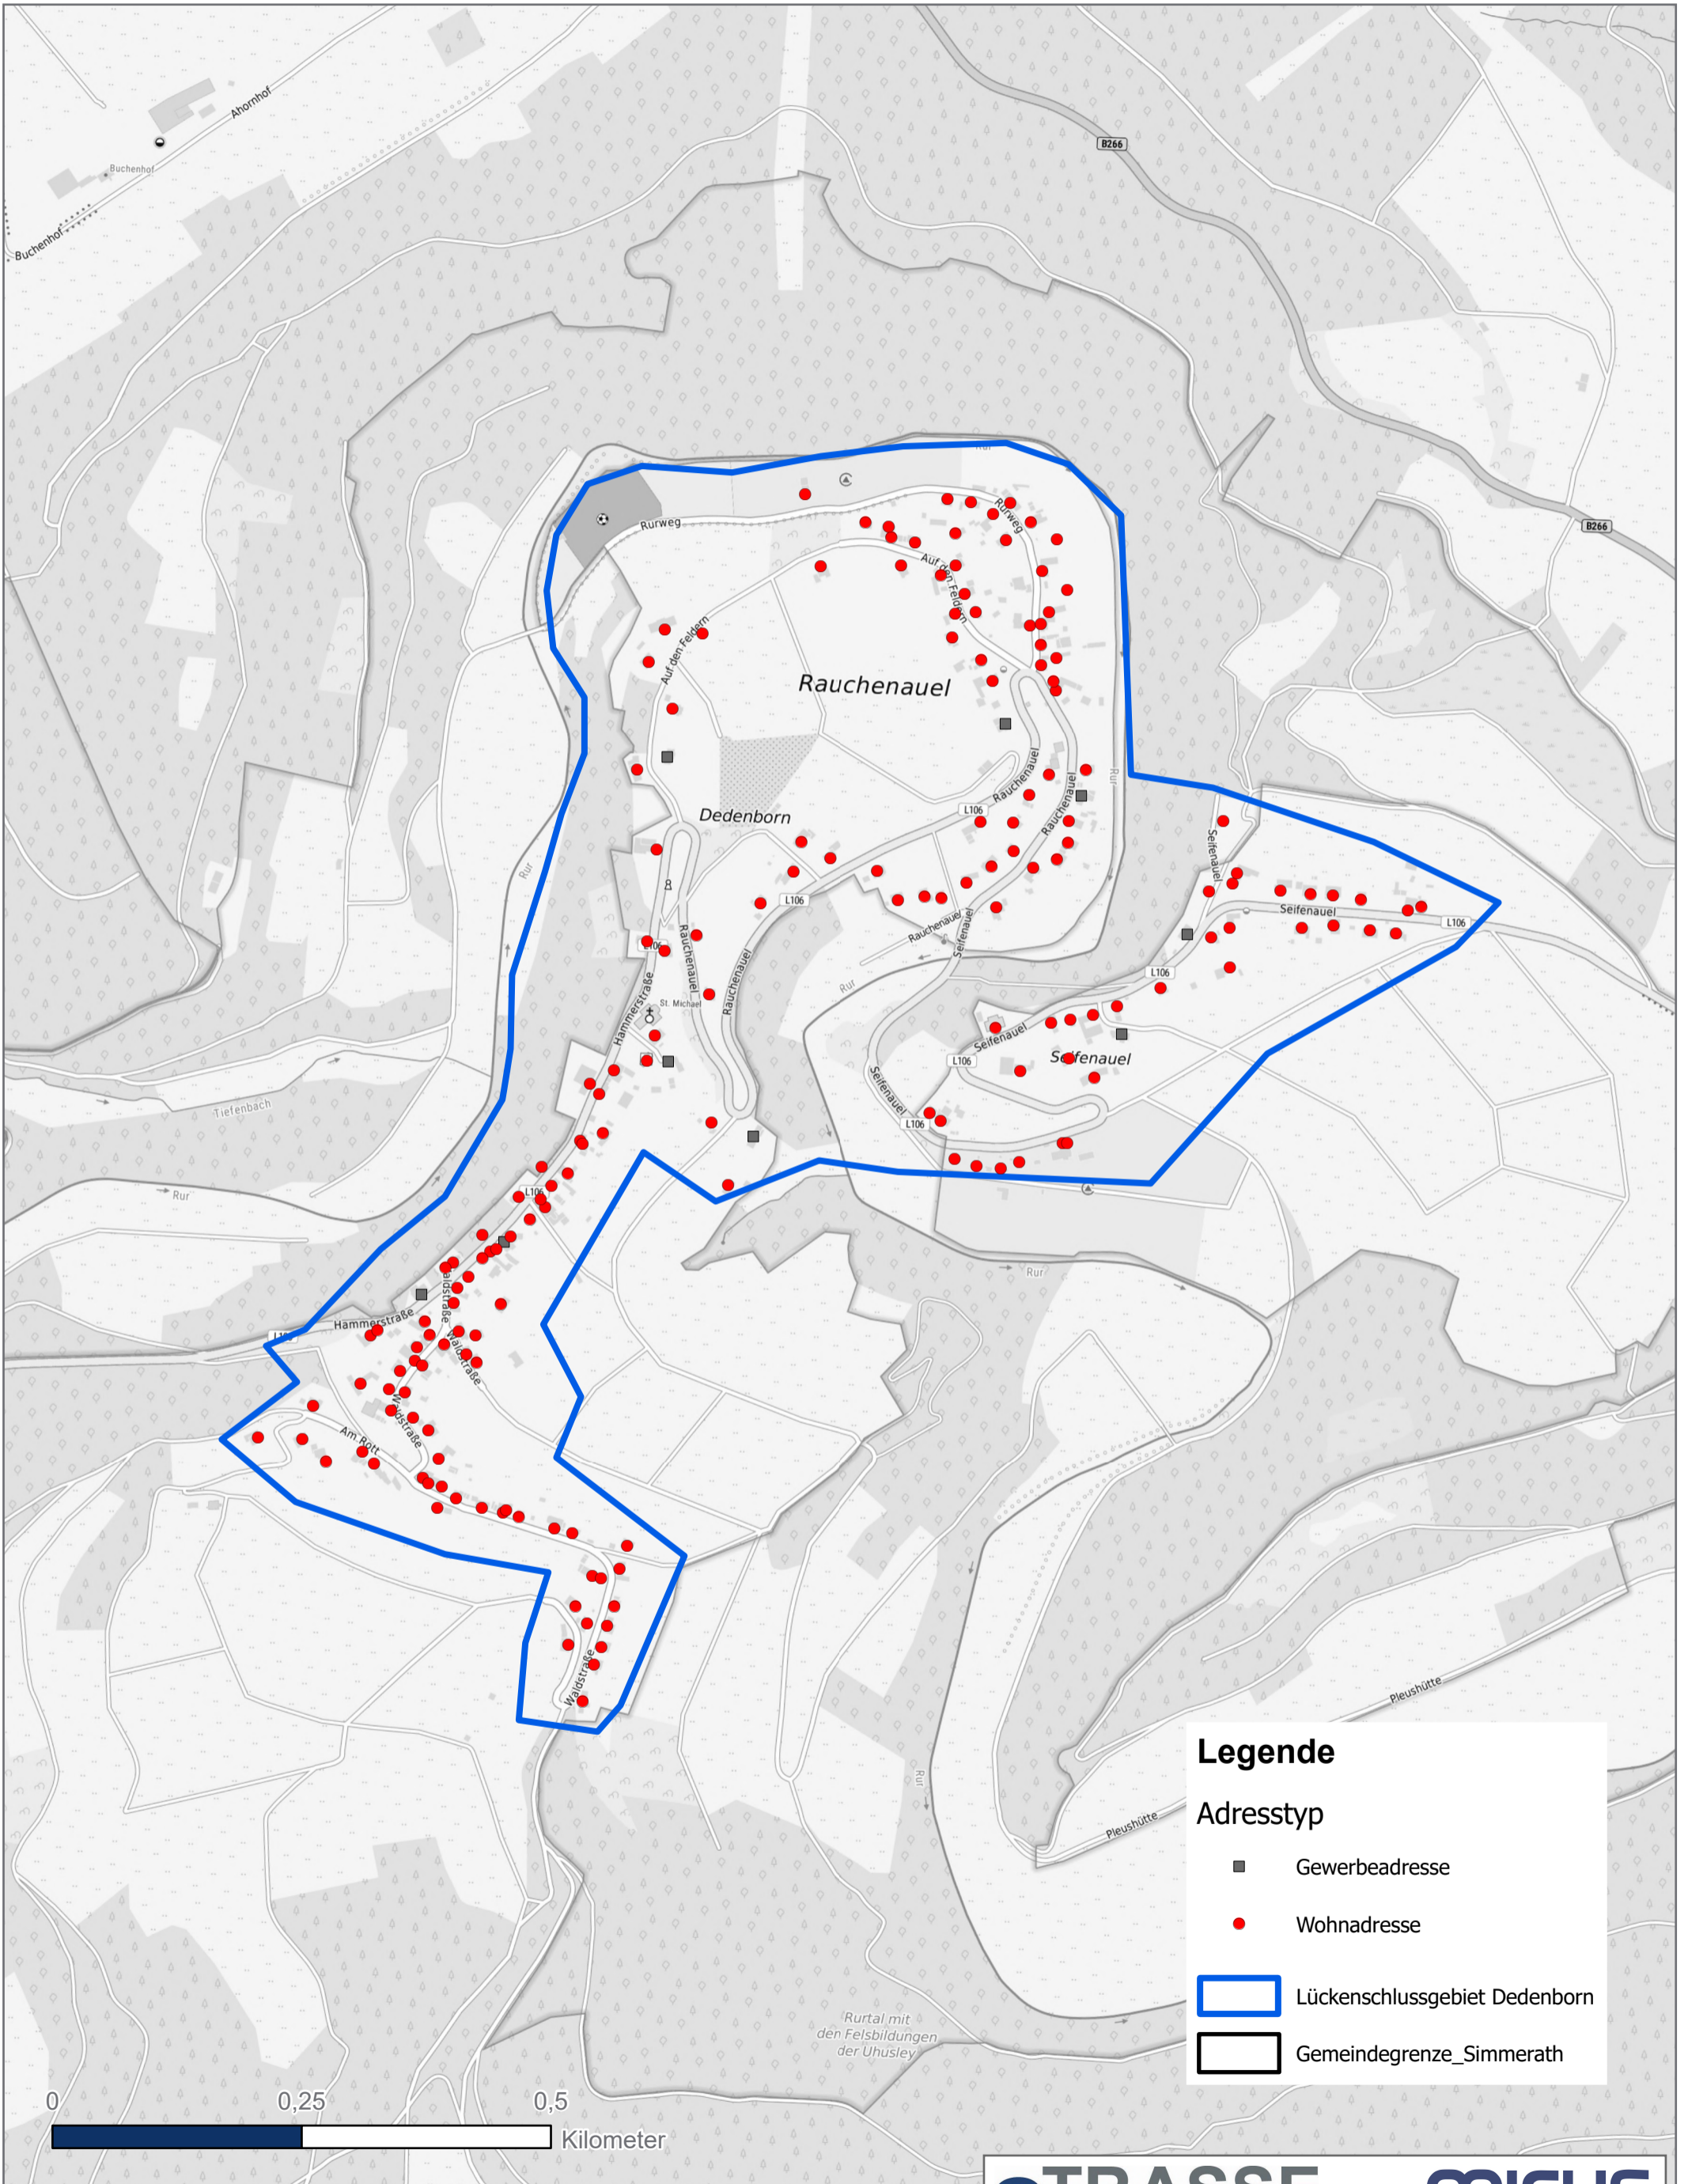

LSP Simmerath - Adresskulisse Ausschreibung

Legende

Adresstyp

- Gewerbeadresse
- Wohnadresse

▭ Lückenschlussgebiet Dedenborn

▭ Gemeindegrenze_Simmerath