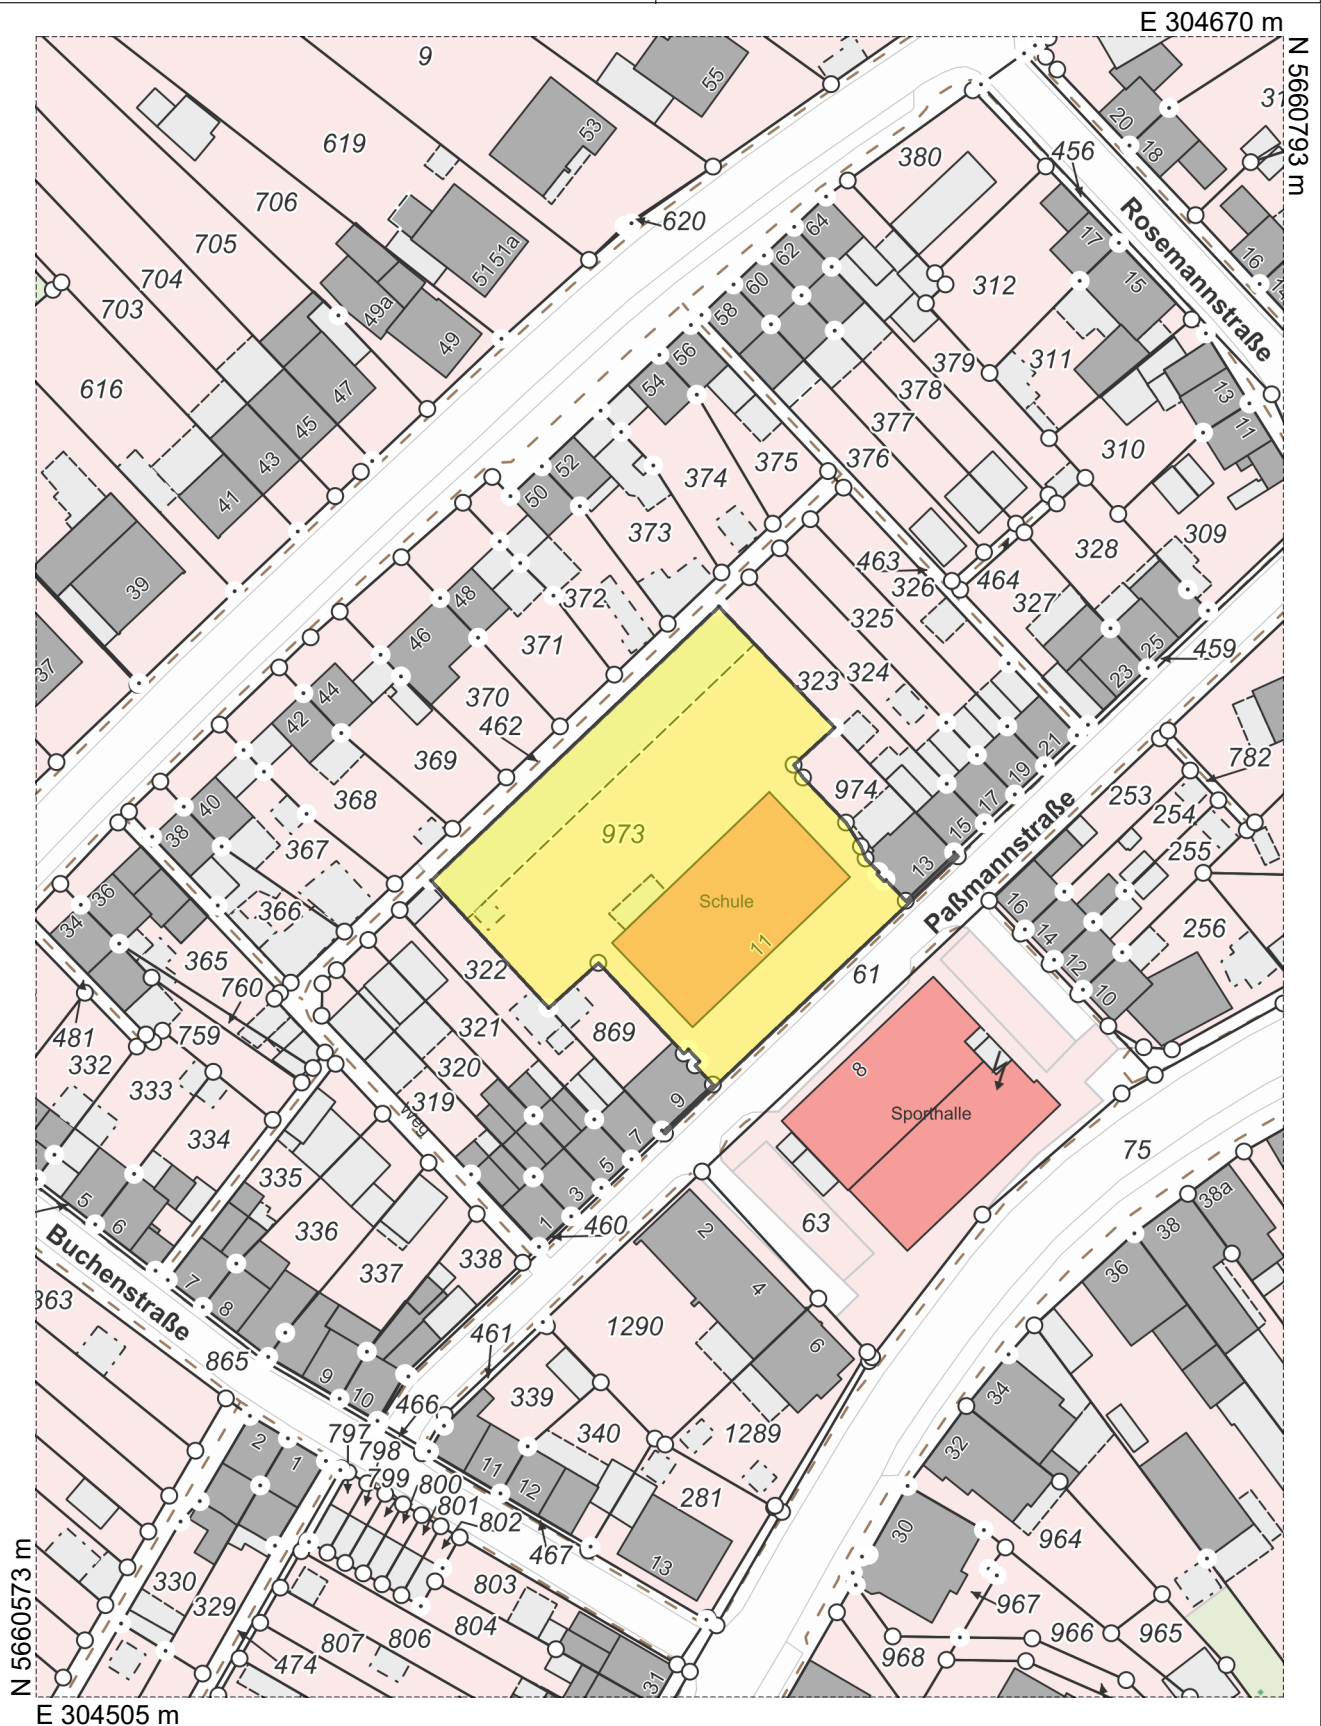

Nicht amtlicher Auszug der  
-Liegenschaftskarte/Flurkarte-  
Standard

Maßstab 1 : 1000  
Datum: 06.10.2025

Stadt/Gemeinde Hückelhoven  
Gemarkung Hückelhoven-Ratheim

Flur 48  
Flurstück 973

Der Auszug ist maschinell erzeugt, er ist ohne Unterschrift gültig.