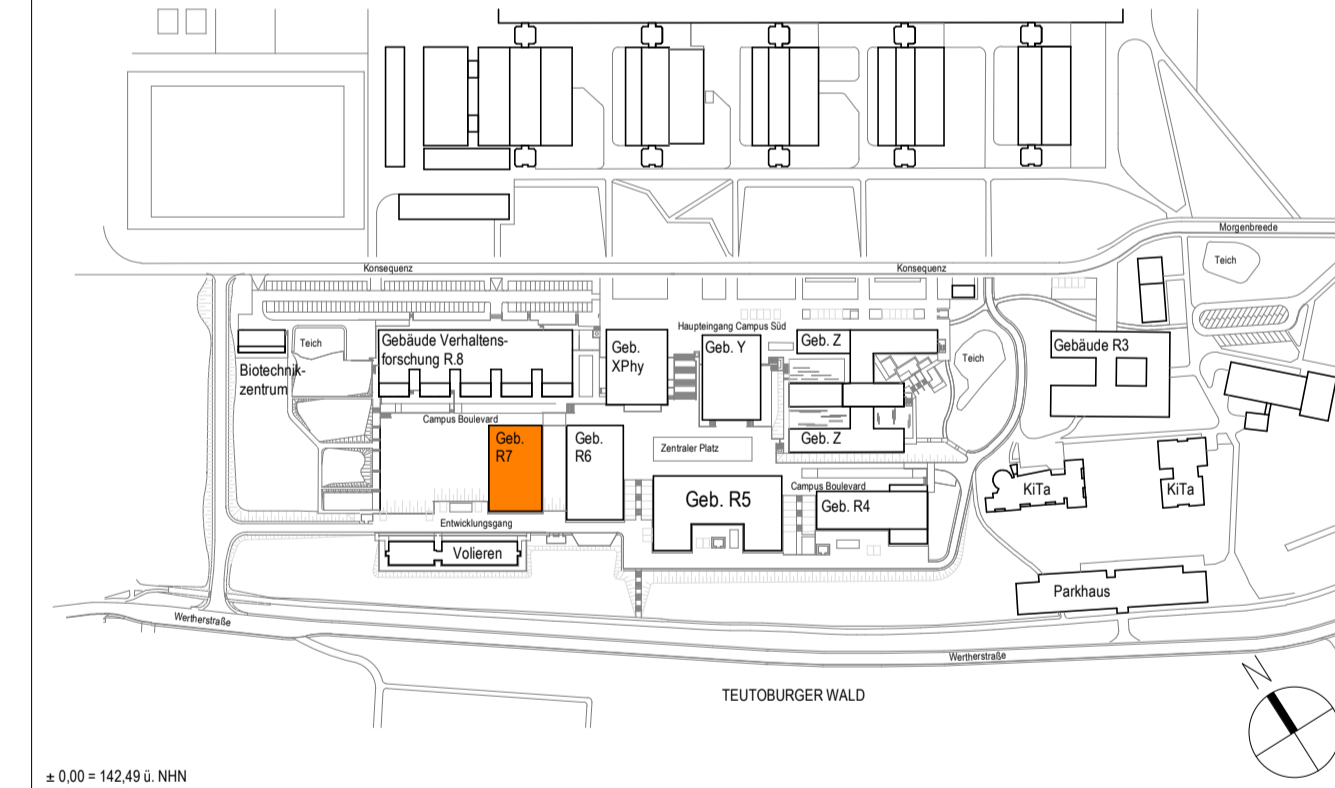

Legende Möbel

- Telluride Architektur - TGA
- Telluride Architektur - Labor NEU
- Telluride Architektur - Labor vom Bestand übernommen
- Telluride Architektur - Festeinbau
- Universität Bielefeld - Loses Möbilar NEU
- Universität Bielefeld - Loses Möbilar vom Bestand

ALLE MASSES SIND VOR ORT VON DER AUSFÜHRENDE FİRMA EİGENVERANTWORTLICH ZU PRÜFEN UND ABWEICHUNGEN SIND DER BAULEİTUNG ANZUZEİGEN! EİNGETRAGENE HÖHENMASSES BEZİEHEN SİCH GRUNDSÄTZLİCH AUF OKFFB!

04	30.08.2024	kra	Überarbeitung gem. Änderungswolken (Anmerkungen PS und UNI)
03	09.04.2024	nik	Abgabe der LP5
02	29.01.2024	nik	Ergänzung Nutzervorgaben
01	03.08.2023	neb	Prüfkommentare Bauherr/PST eingearbeitet
00	14.06.2023	nik	Planerstellung

Plannummer	R7-ARC-41-E0-A	Status	Freigegeben
Index	04	Indextag	30.08.2024

Maßnahme
Tierhaltungsgebäude R7

Planname
Übersichtsplan Möbel Erdgeschoss

Projekt Nr.	22006	Leistungsphase	Leistungsphase 5	Planerstellung	14.06.2023	Modellupdate	13.09.2023
Maßstab	1 : 100	Geprüft	nik	Gezeichnet	nik		