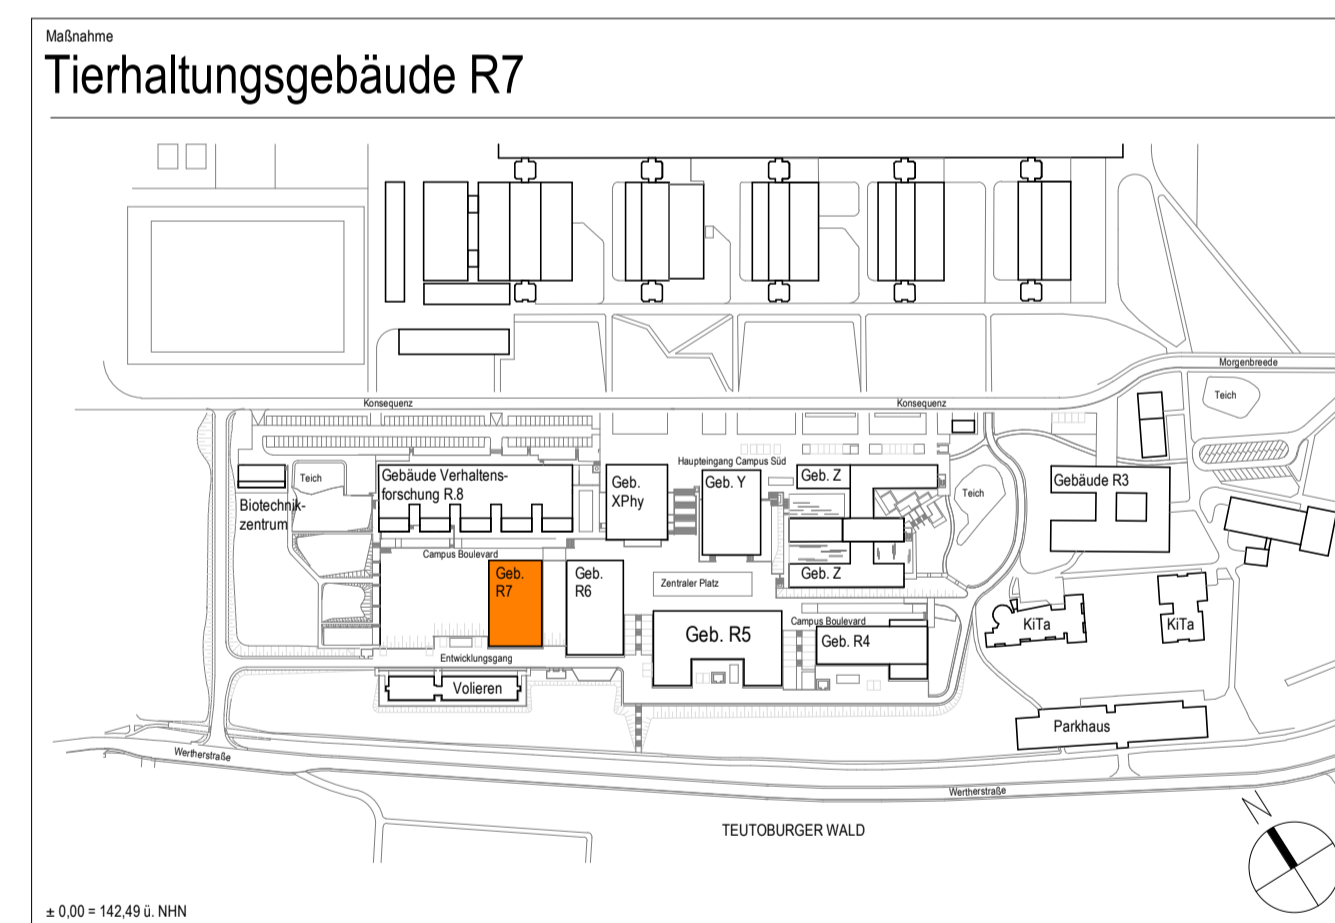

Legende Möbel

- Telluride Architektur - TGA
- Telluride Architektur - Labor NEU
- Telluride Architektur - Labor vom Bestand übernommen
- Telluride Architektur - Festeinbau
- Universität Bielefeld - Loses Möbilar NEU
- Universität Bielefeld - Loses Möbilar vom Bestand

ALLE MASSES SIND VOR ORT VON DER AUSFÜHRENDE FİRMA EİGENVERANTWORTLICH ZU PRÜFEN UND ABWEICHUNGEN SIND DER BAULEİTUNG ANZUZEİGEN!
 EİNGETRAGENE HÖHENMASSES BEZİEHEN SICH GRUNDSÄTZLICH AUF OKFFB!

01	09.04.2024	nik	Abgabe der LP5
00	09.06.2023	neb	Planerstellung
Index	Datum	Gez.	Änderungen
Plannummer			Stab:
R7-ARC-41-UG-A			Freigegeben
			Index:
			01
			Indextatum:
			09.04.2024

Übersichtsplan Möbel Untergeschoss

Projekt Nr.	Leistungsphase	Planstellung	Modellupdate
22006	Leistungsphase 5	09.06.2023	13.09.2023
		Maßstab	Geprüft
		1 : 100	nik
		DIN A1 (841x594mm)	