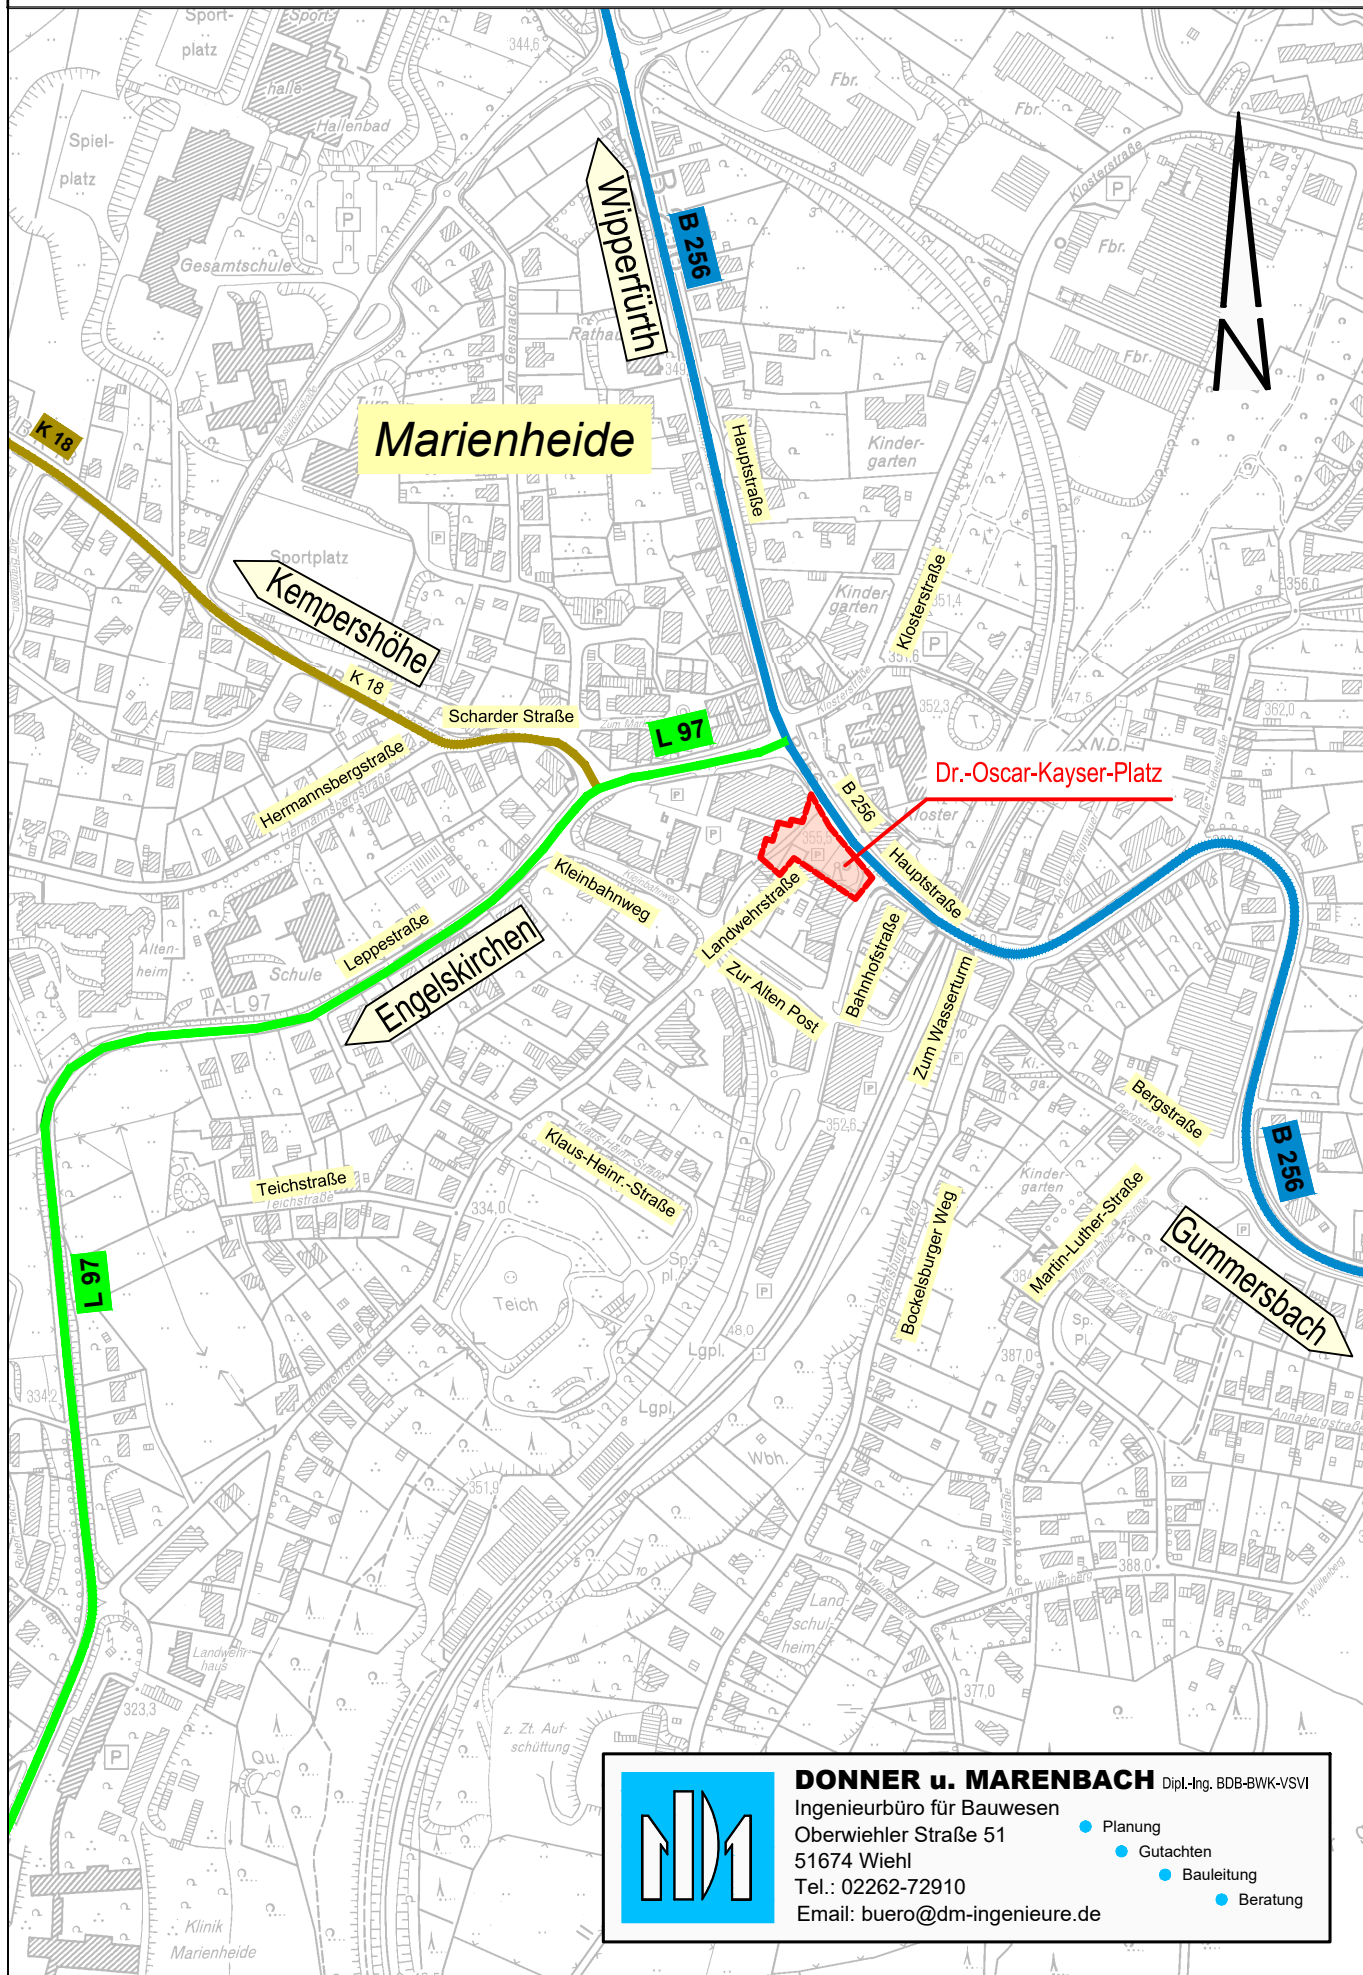

# Übersichtslageplan M.: 1 : 5000

## Dr.-Oscar-Kayser-Platz in Marienheide

**DONNER u. MARENBACH** Dipl.-Ing. BDB-BWK-VSVI  
 Ingenieurbüro für Bauwesen  
 Oberwiehler Straße 51  
 51674 Wiehl  
 Tel.: 02262-72910  
 Email: buero@dm-ingenieure.de