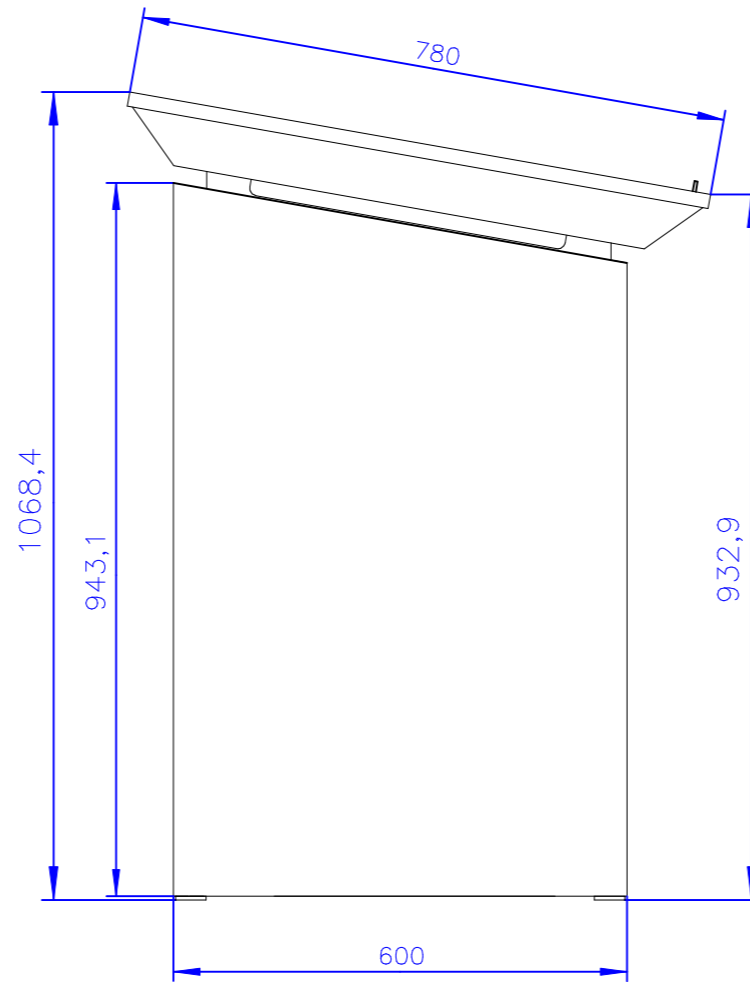

College

Melaminplatte Egger U775 ST9
Höhenverstellung 200mm

Seitenansicht
geschnitten

Innenansicht

Ansicht

Seitenansicht rechts

Ansicht von hinten