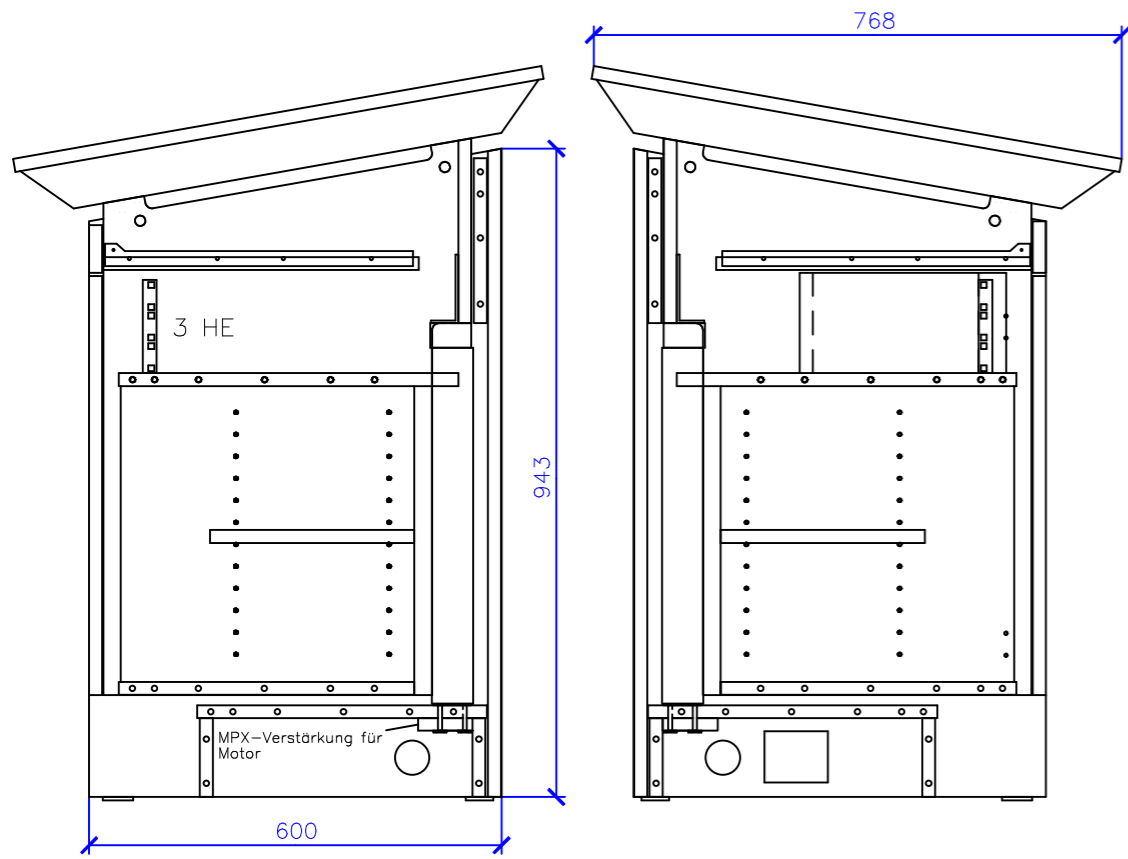

College

Melaminplatte Egger U775 ST9
Höhenverstellung 200mm

Seitenansicht
geschnitten

Innenansicht

Ansicht

Seitenansicht rechts

Ansicht von hinten