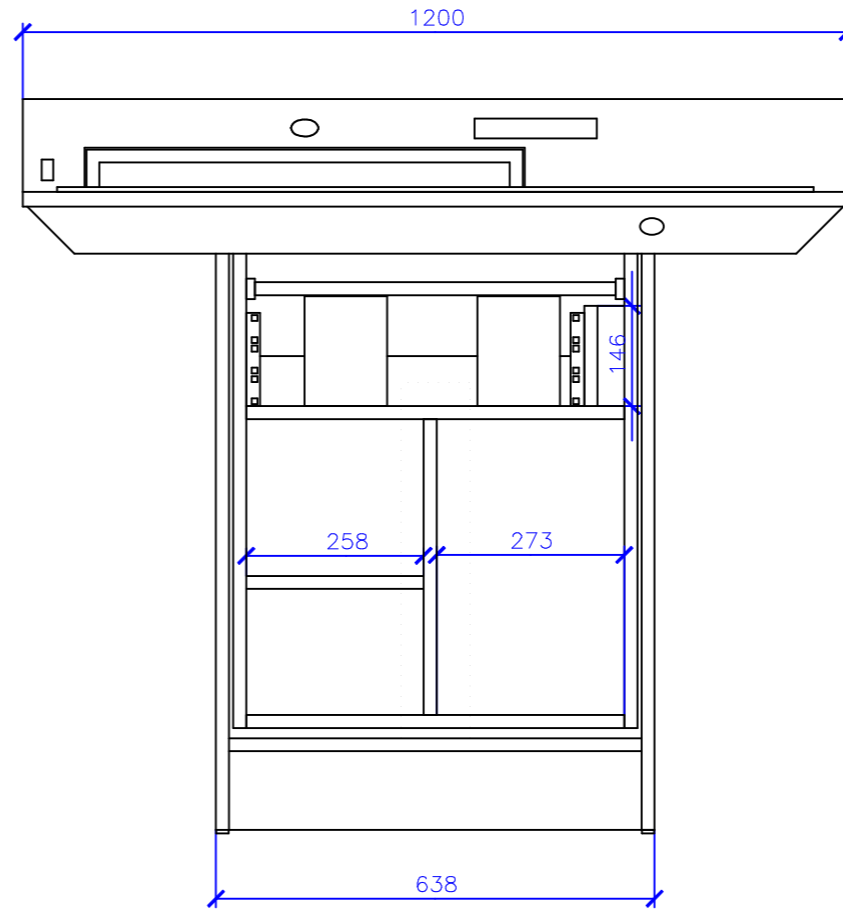

College

Melaminplatte Egger U775 ST9
Höhenverstellung 200mm

Seitenansicht
geschnitten

Innenansicht

Ansicht

Seitenansicht rechts

Ansicht von hinten