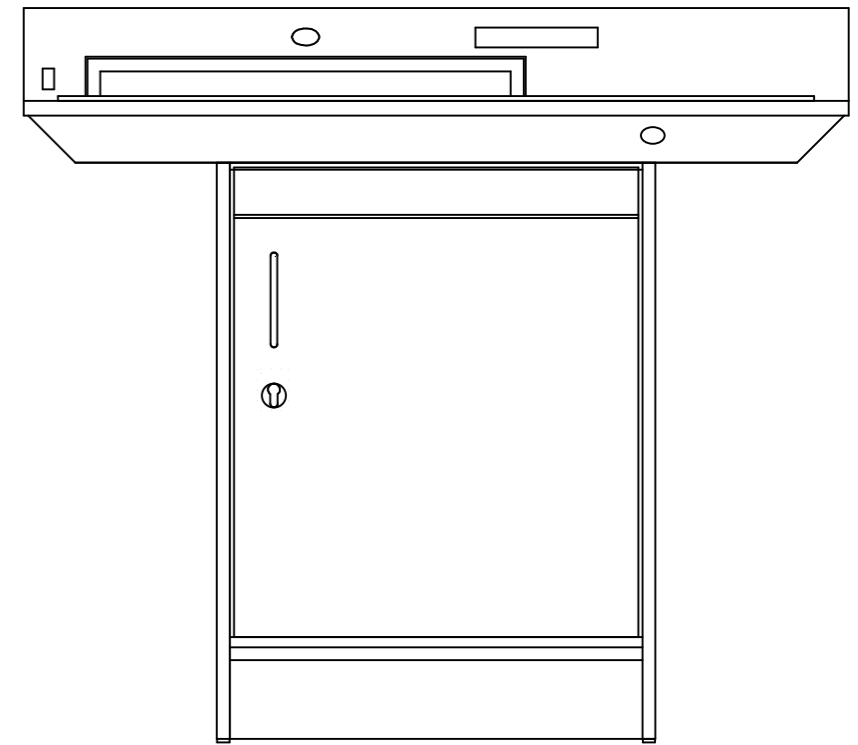

College

Melaminplatte Egger U775 ST9
Höhenverstellung 200mm

Seitenansicht
geschnitten

Innenansicht

Ansicht

Seitenansicht rechts

Ansicht von hinten