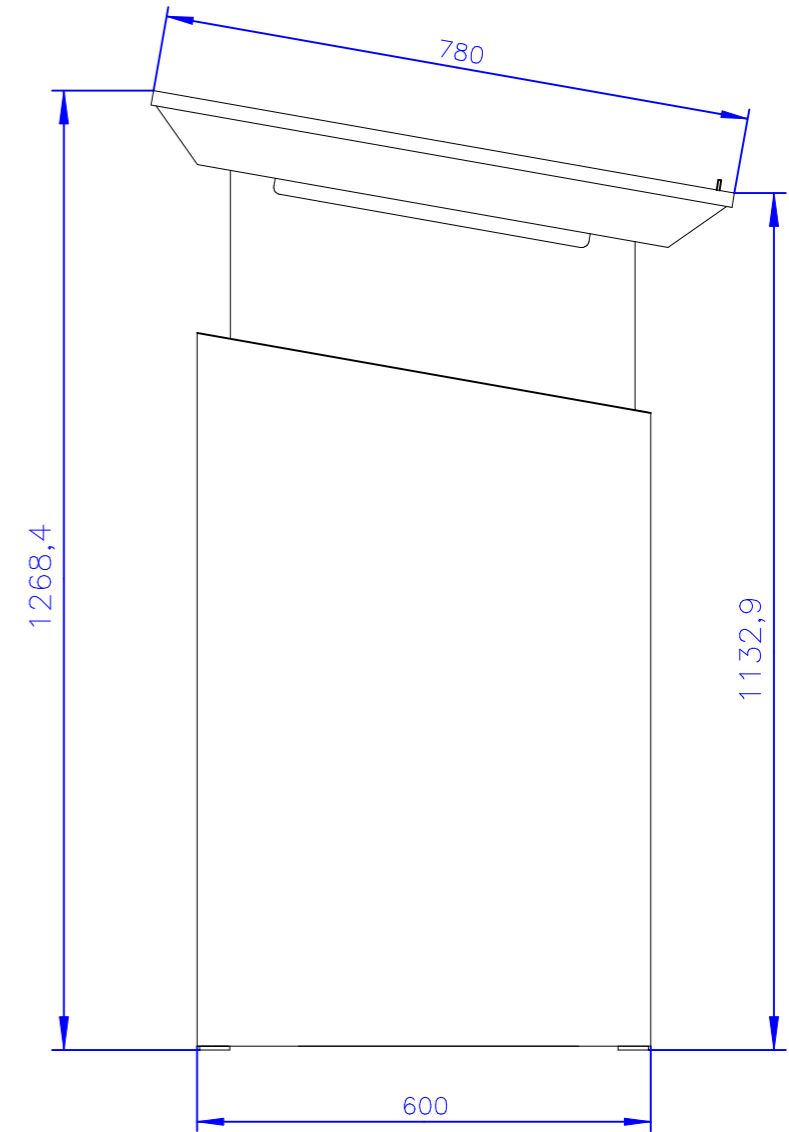

College

Melaminplatte Egger U775 ST9
Höhenverstellung 200mm

Seitenansicht
geschnitten

Innenansicht

Ansicht

Seitenansicht rechts

Ansicht von hinten