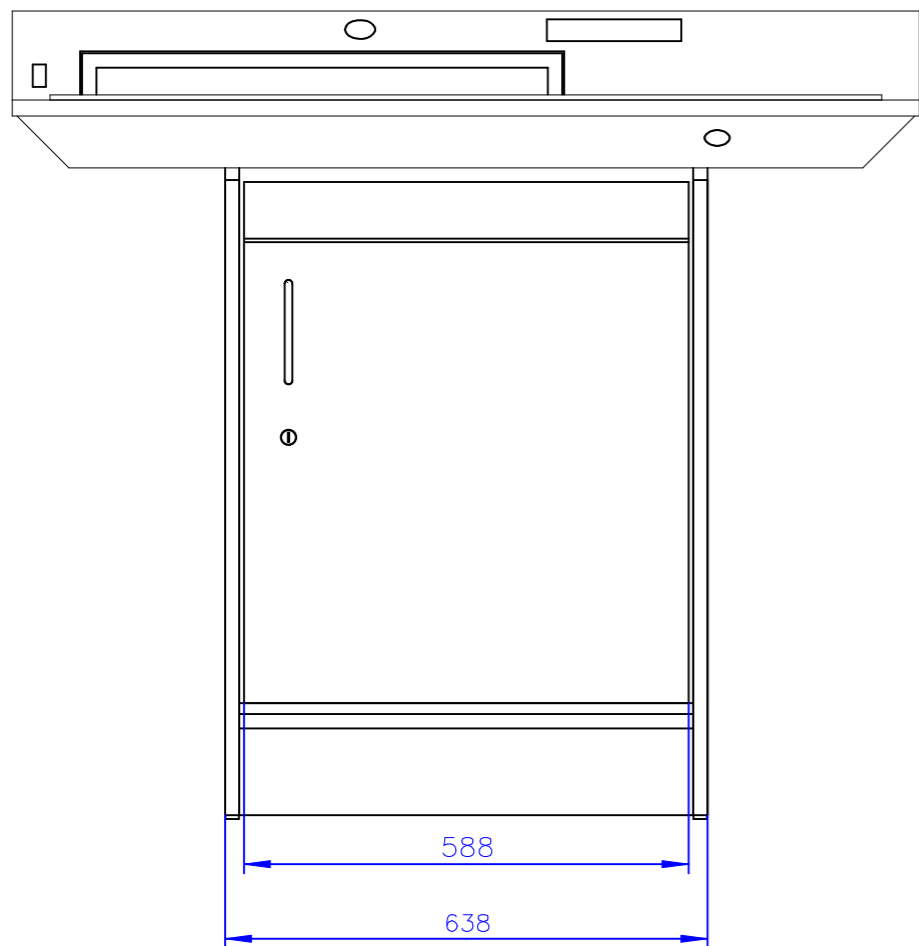

College

Melaminplatte Egger U775 ST9
Höhenverstellung 200mm

Seitenansicht
geschnitten

Innenansicht

Ansicht

Seitenansicht rechts

Ansicht von hinten