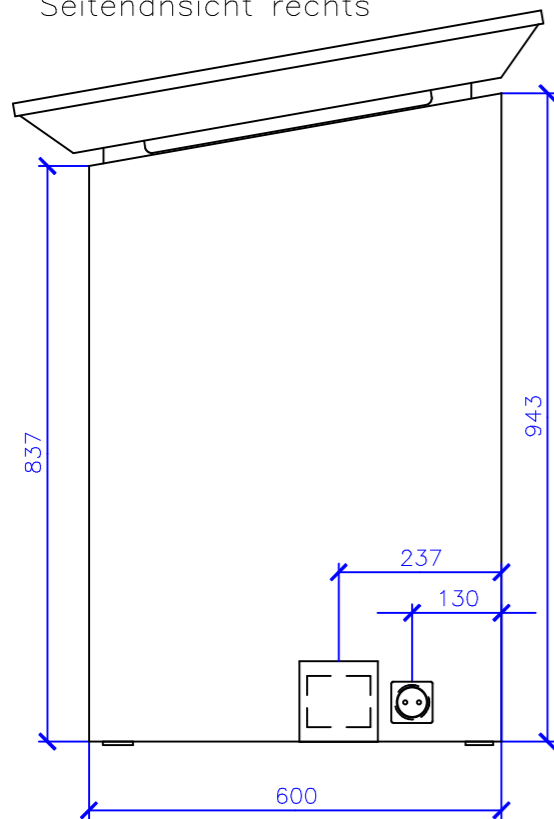

College

Melaminplatte Egger U775 ST9
Höhenverstellung 200mm

Seitenansicht
geschnitten

Innenansicht

Ansicht

Seitenansicht rechts

Ansicht von hinten